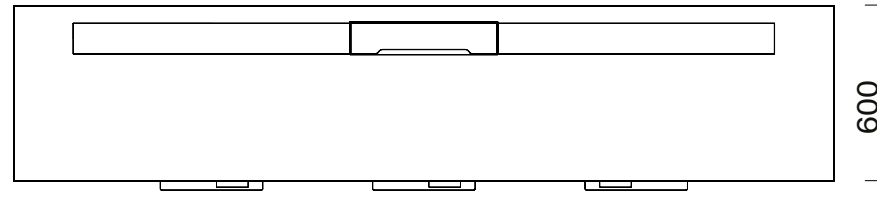

DIMENSIONS (mm)

Cabinets

2000

600

740

Inno Cabinet L200

600

2800