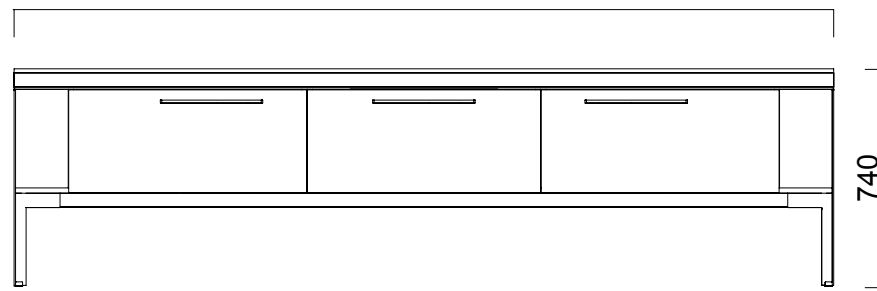

DIMENSIONS (mm)

Cabinets

2000

600

740

Inno Cabinet L200

600

2800