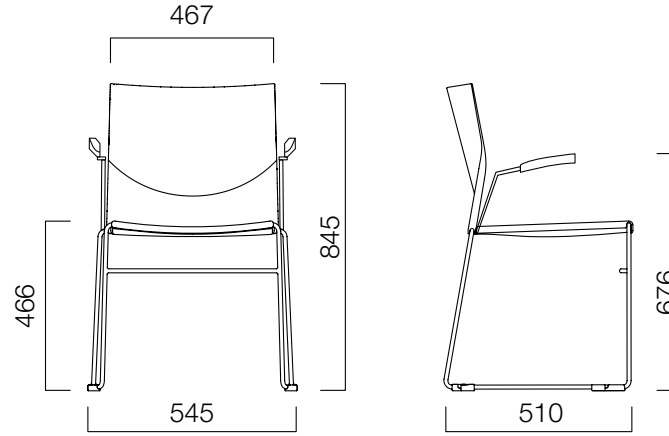

nurus

Web Chair Koleksiyonu

Tasarım **Giancarlo Bisaglia**

Dikkat çekici renkler, ideal konfor.

Web Chair'ın sırtı ve oturma yüzeyi fiberglas takviyeli polipropilenden üretilir. Yüksek dayanımlı, krom kaplama çelik çubuk çerçeveye sahip olan Web Chair'ın 45 tanesi kendi taşıma arabası ile 45 derece açıda istiflenebilir. Web Chair'ın kolçaklı, kolçaksız, sepetli ve yazı tablalı seçenekleri vardır.*

Not: Web Chair'ın yazı tablalı ve sepetli versiyonları istiflenemez.

Avrupa Birliği ülkelerinde sandalyenin dengesini ve sağlamlığını belirleyen UNI EN 1022/98 ve UNI EN 1728/00 standartlarına sahiptir.

*Teknik dokümandan detaylı bilgi edinebilirsiniz.

ÖLÇÜLER (mm)

Web Chair Kolcaklı

Web Chair Kolcaksız

nurus.com/web-chair