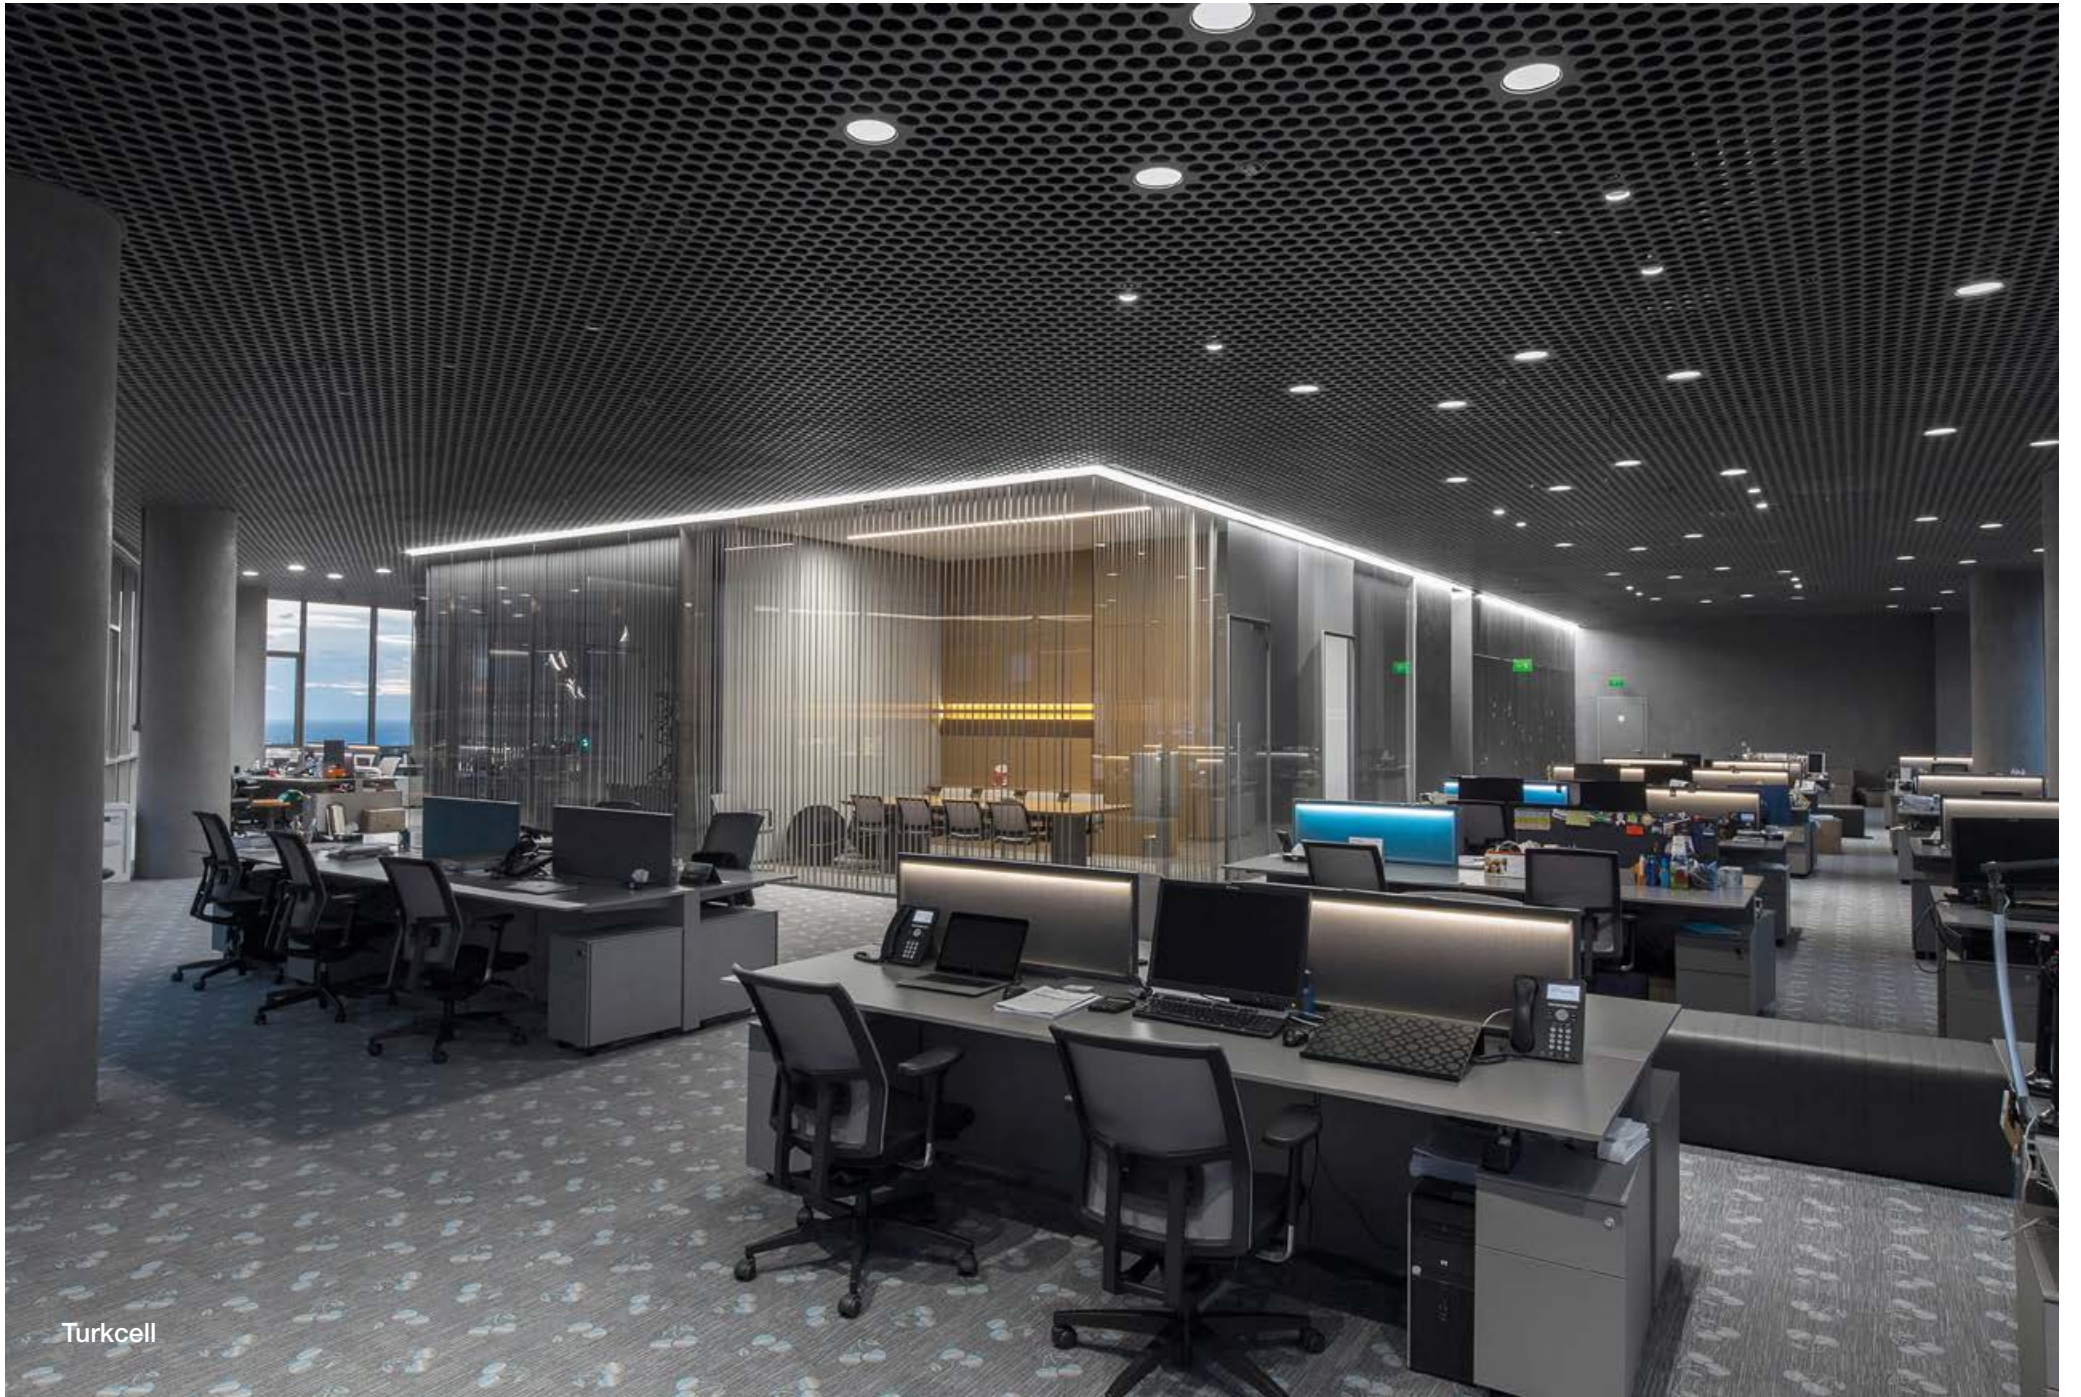

nurus

London Bench Genel Bakış

Tasarım **Nurus D Lab**

Standartların üzerinde çalışma alanları.

London Bench, tek para yapısı ve gizlenebilen ara panoları ile standardın üzerinde alıřma alanları oluřturuyor. Masa tablasını taşıyan tek ayađı ve pürüzsüz masa tablası ile hareket özgürlüğü sunan London Bench, gizlenebilen ara panoları sayesinde bireysel alıřmalar kadar ekip alıřmalarını da destekliyor.

Turkcell

London Bench İki

London Bench Dörtlü

Nurus D Lab

A dark, textured surface, possibly a laptop lid or a case, with a white rectangular outline. A white latch mechanism is visible on the right side. The word "nurus" is written in white, lowercase letters in the center.