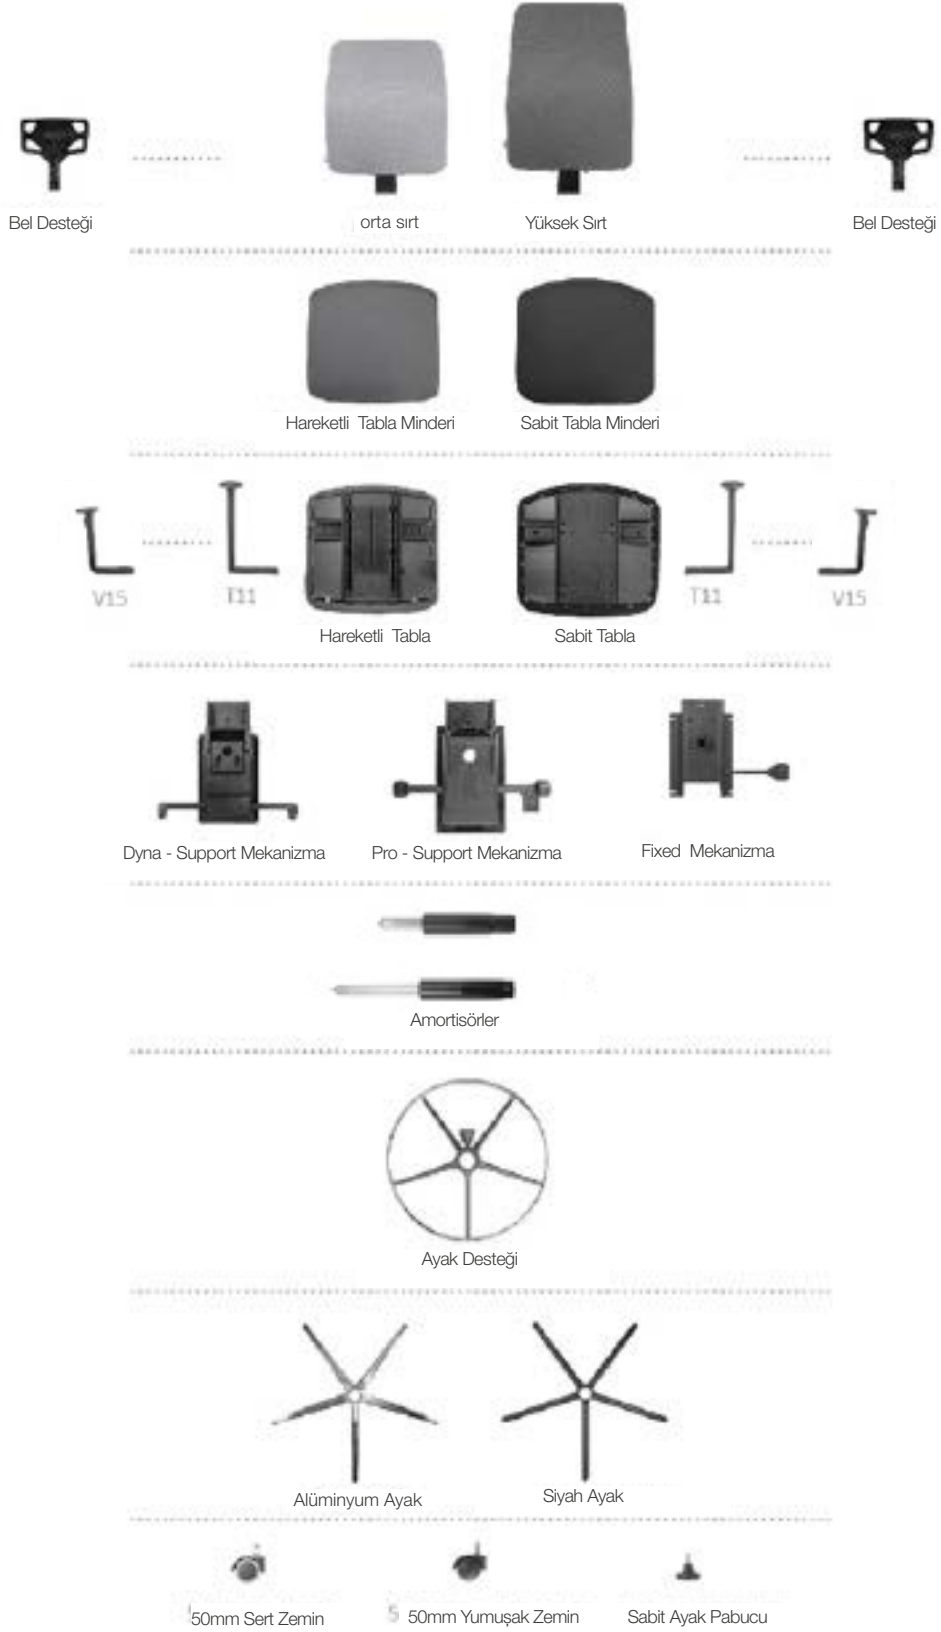

*Bel desteği seçeneği bulunur.

*Bel desteği seçeneği bulunur.

Versiyonlar

D Chair Fixed

Yüksek Sırt

Sabit mekanizmasıyla D Chair Fixed, yükseklik ayarına sahiptir.

*Bel desteği seçeneği bulunur.

Orta Sırt

*Bel desteği seçeneği bulunur.

D Chair Fixed High®

Yüksek Sırt

Sabit mekanizmasıyla D Chair Fixed High, yükseklik ayarına sahiptir.

*Bel desteği seçeneği bulunur.

Orta Sırt

Bileşenler

* D Chair fixed opsiyonunda hareketli tabla opsiyonu bulunmamaktadır.