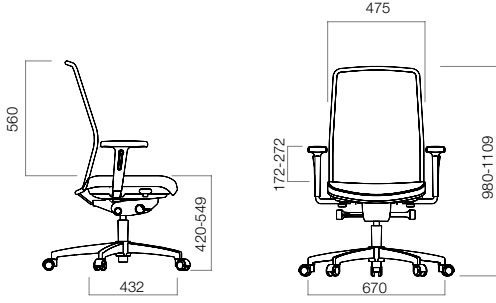

T11

- 35mm genişlik ayarı
- PP kol desteđi
- Plastik kol bađlantısı

V15

- 100 mm yükseklik ayarı
- 35 mm genişlik ayarı
- PP kol desteđi
- Plastik kol bađlantısı

Ölçüler (mm)

D Chair Yüksek Sirt Pro-Support® / Dyna-Support® / Fixed