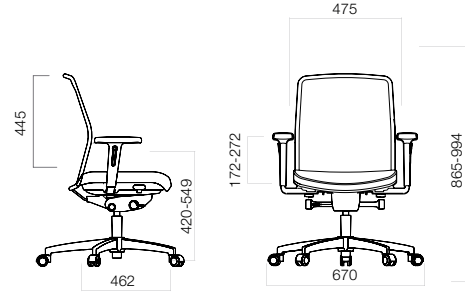

D Chair Alçak Sirt Pro-Support® / Dyna-Support® / Fixed