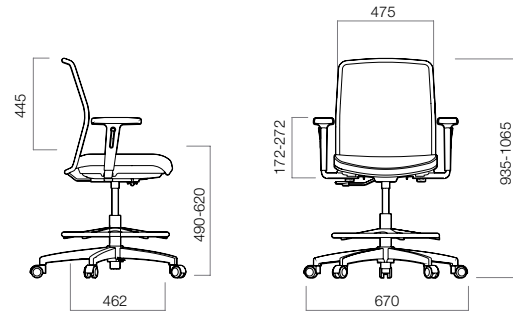

D Chair Alçak Sirt Fixed High