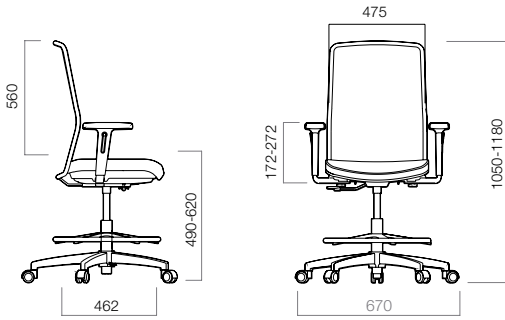

D Chair Yüksek Sirt Fixed High