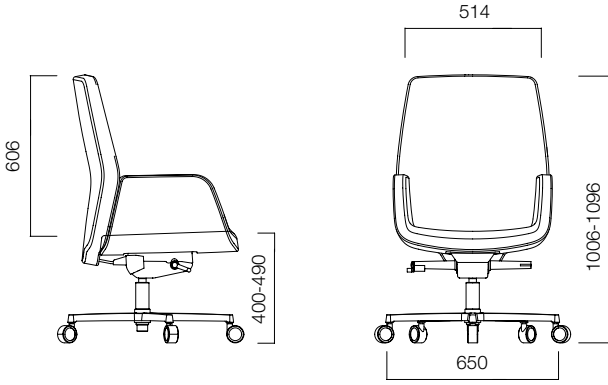

Aura Lounge, oturduğunuzda her iki yöne de dönebilmesinin yanı sıra ayağa kalktığınızda orijinal pozisyonuna geri döner.

Sirt Kapitone Desen Opsiyonlari

Desen 00

Desen 01

Desen 02

Desen 03

Ayak Tipleri

Alüminyum Ayak

Tekerlekli Ayak

Sabit Ayak

Tekerlek Tipleri

- D:65 mm tekerlekler - yumuşak zemin için
- D:65 mm tekerlekler - sert zemin için

Ölçüler (mm)

Alçak Sirt

Yüksek Sirt

Lounge