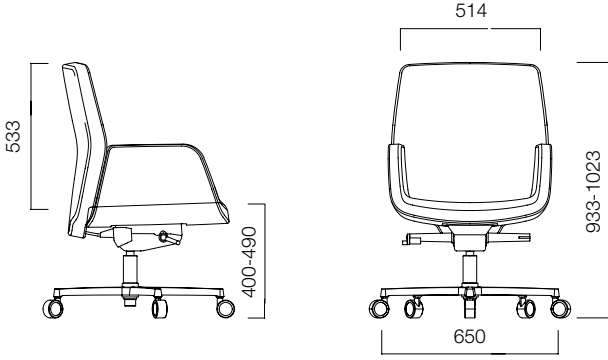

Tekerlekli Ayak

Sabit Ayak

Tekerlek Tipleri

- D:65 mm tekerlekler - yumuşak zemin için
- D:65 mm tekerlekler - sert zemin için

Ölçüler (mm)

Alçak Sirt

Yüksek Sirt

Lounge