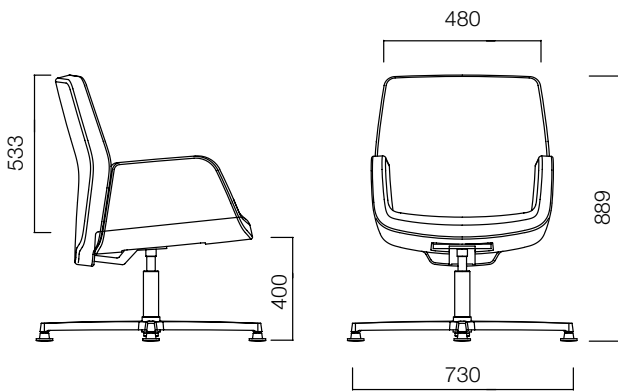

Aura Lounge, oturduğunuzda her iki yöne de dönebilmesinin yanı sıra ayağa kalktığınızda orijinal pozisyonuna geri döner.

Sirt Kapitone Desen Opsiyonlari

Desen 00

Desen 01

Desen 02

Desen 03

Ayak Tipleri

Alüminyum Ayak

Tekerlekli Ayak

Sabit Ayak

Tekerlek Tipleri

- D:65 mm tekerlekler - yumuşak zemin için
- D:65 mm tekerlekler - sert zemin için

Ölçüler (mm)

Alçak Sirt

Yüksek Sirt

Lounge