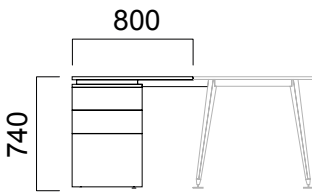

ÖLÇÜLER (mm)

Tekil Masalar

W:60 cm Masa

W:80 cm Masa

W:100 cm Masa

W:80 cm Tek Ayak Masa

W:100 cm Tek Ayak Masa

W:60 cm Komodin Ayak Etajer

*4 çekmece ve 2 çekmece +1ADD seçeneği bulunmaktadır.

**Çekmecelerde ikili, tekli ya da gömme kulp kullanılmaktadır.

ÖLÇÜLER (mm)

Ön Panolar

Tek Ayak Masa

*W:80/100 cm tek ayak masa için
ön pano ebadı L:masa uzunluğu -45 cm'dir.

Masa

*W:80/100 cm masa için
ön pano ebadı L:masa uzunluğu -40 cm'dir.

Ölçüler milimetre olarak gösterilmiştir.

Materyal

Masa tablası ve ön pano melamindir. Ayakları metal üzeri tozboyadır.*

*Teknik dokümandan detaylı bilgi edinebilirsiniz.