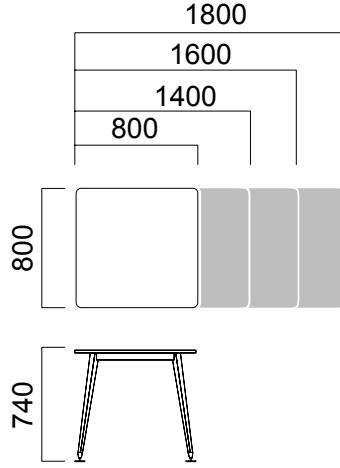

Lunar masalarda, köşeleri dik ve radiuslu olmak üzere iki farklı masa tablası çeşidi bulunuyor.

Tasarım Nurus D Lab

Bilimsel ve teknolojik gelişmeleri yakından takip ederek her zaman güncel kalan Nurus D Lab, kullanıcı gereksinimlerini gözlemleyerek ve kullanıcıların hayallerini dinleyerek zamanın ötesinde ürünler tasarlamaktadır. Kullanıcılara sunulan en son ürün, parlak fikirlerden ortaya çıkan sayısız seçenekten en iyisidir. Nurus D Lab, markanın tasarım stratejisinin belirlenmesinden ürünün pazara sunulmasına kadar tüm aşamaları yönetmektedir.

ÖLÇÜLER (mm)

Tekil Masalar

W:60 cm Masa

W:80 cm Masa

W:100 cm Masa

W:80 cm Tek Ayak Masa

W:100 cm Tek Ayak Masa

W:60 cm Komodin Ayak Etajer

*4 çekmece ve 2 çekmece +1ADD seçeneği bulunmaktadır.

**Çekmecelerde ikili, tekli ya da gömme kulp kullanılmaktadır.

ÖLÇÜLER (mm)

Ön Panolar

Tek Ayak Masa

*W:80/100 cm tek ayak masa için
ön pano ebadı L:masa uzunluğu -45 cm'dir.

Masa

*W:80/100 cm masa için
ön pano ebadı L:masa uzunluğu -40 cm'dir.

Ölçüler milimetre olarak gösterilmiştir.

Materyal

Masa tablası ve ön pano melamindir. Ayakları metal üzeri tozboyadır.*

*Teknik dokümandan detaylı bilgi edinebilirsiniz.