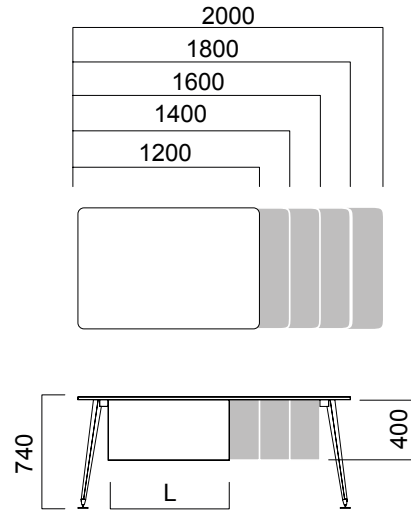

ÖLÇÜLER (mm)

Tekil Masalar

W:60 cm Masa

W:80 cm Masa

W:100 cm Masa

W:80 cm Tek Ayak Masa

W:100 cm Tek Ayak Masa

W:60 cm Komodin Ayak Etajer

*4 çekmece ve 2 çekmece +1ADD seçeneği bulunmaktadır.

**Çekmecelerde ikili, tekli ya da gömme kulp kullanılmaktadır.

ÖLÇÜLER (mm)

Ön Panolar

Tek Ayak Masa

*W:80/100 cm tek ayak masa için
ön pano ebadı L:masa uzunluğu -45 cm'dir.

Masa

*W:80/100 cm masa için
ön pano ebadı L:masa uzunluğu -40 cm'dir.

Ölçüler milimetre olarak gösterilmiştir.

Materyal

Masa tablası ve ön pano melamindir. Ayakları metal üzeri tozboyadır.*

*Teknik dokümandan detaylı bilgi edinebilirsiniz.