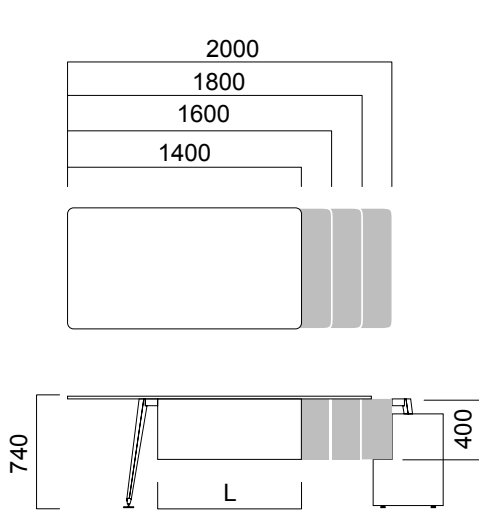

ÖLÇÜLER (mm)

Tekil Masalar

W:60 cm Masa

W:80 cm Masa

W:100 cm Masa

W:80 cm Tek Ayak Masa

W:100 cm Tek Ayak Masa

W:60 cm Komodin Ayak Etajer

*4 çekmece ve 2 çekmece +1ADD seçeneği bulunmaktadır.

**Çekmecelerde ikili, tekli ya da gömme kulp kullanılmaktadır.

ÖLÇÜLER (mm)

Ön Panolar

Tek Ayak Masa

*W:80/100 cm tek ayak masa için
ön pano ebadı L:masa uzunluğu -45 cm'dir.

Masa

*W:80/100 cm masa için
ön pano ebadı L:masa uzunluğu -40 cm'dir.

Ölçüler milimetre olarak gösterilmiştir.

Materyal

Masa tablası ve ön pano melamindir. Ayakları metal üzeri tozboyadır.*

*Teknik dokümandan detaylı bilgi edinebilirsiniz.