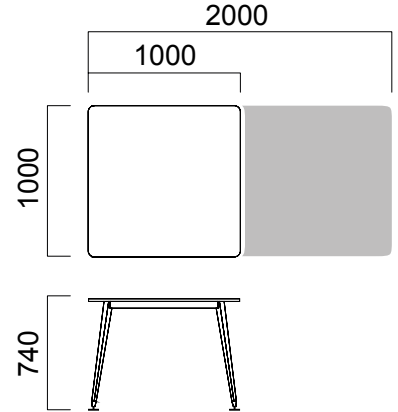

ÖLÇÜLER (mm)

Tekil Masalar

W:60 cm Masa

W:80 cm Masa

W:100 cm Masa

W:80 cm Tek Ayak Masa

W:100 cm Tek Ayak Masa

W:60 cm Komodin Ayak Etajer

*4 çekmece ve 2 çekmece +1ADD seçeneği bulunmaktadır.

**Çekmecelerde ikili, tekli ya da gömme kulp kullanılmaktadır.

ÖLÇÜLER (mm)

Ön Panolar

Tek Ayak Masa

*W:80/100 cm tek ayak masa için
ön pano ebadı L:masa uzunluğu -45 cm'dir.

Masa

*W:80/100 cm masa için
ön pano ebadı L:masa uzunluğu -40 cm'dir.

Ölçüler milimetre olarak gösterilmiştir.

Materyal

Masa tablası ve ön pano melamindir. Ayakları metal üzeri tozboyadır.*

*Teknik dokümandan detaylı bilgi edinebilirsiniz.