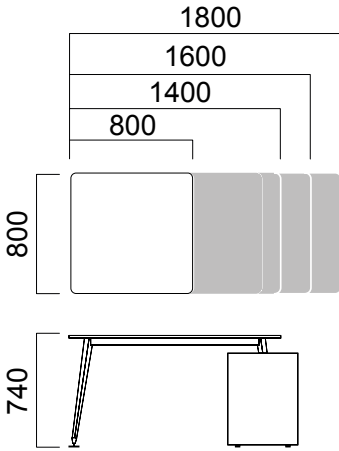

ÖLÇÜLER (mm)

Tekil Masalar

W:60 cm Masa

W:80 cm Masa

W:100 cm Masa

W:80 cm Tek Ayak Masa

W:100 cm Tek Ayak Masa

W:60 cm Komodin Ayak Etajer

*4 çekmece ve 2 çekmece +1ADD seçeneği bulunmaktadır.

**Çekmecelerde ikili, tekli ya da gömme kulp kullanılmaktadır.

ÖLÇÜLER (mm)

Ön Panolar

Tek Ayak Masa

*W:80/100 cm tek ayak masa için
ön pano ebadı L:masa uzunluğu -45 cm'dir.

Masa

*W:80/100 cm masa için
ön pano ebadı L:masa uzunluğu -40 cm'dir.

Ölçüler milimetre olarak gösterilmiştir.

Materyal

Masa tablası ve ön pano melamindir. Ayakları metal üzeri tozboyadır.*

*Teknik dokümandan detaylı bilgi edinebilirsiniz.