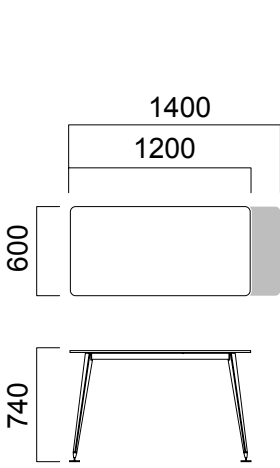

ÖLÇÜLER (mm)

Tekil Masalar

W:60 cm Masa

W:80 cm Masa

W:100 cm Masa

W:80 cm Tek Ayak Masa

W:100 cm Tek Ayak Masa

W:60 cm Komodin Ayak Etajer

*4 çekmece ve 2 çekmece +1ADD seçeneği bulunmaktadır.

**Çekmecelerde ikili, tekli ya da gömme kulp kullanılmaktadır.

ÖLÇÜLER (mm)

Ön Panolar

Tek Ayak Masa

*W:80/100 cm tek ayak masa için
ön pano ebadı L:masa uzunluğu -45 cm'dir.

Masa

*W:80/100 cm masa için
ön pano ebadı L:masa uzunluğu -40 cm'dir.

Ölçüler milimetre olarak gösterilmiştir.

Materyal

Masa tablası ve ön pano melamindir. Ayakları metal üzeri tozboyadır.*

*Teknik dokümandan detaylı bilgi edinebilirsiniz.