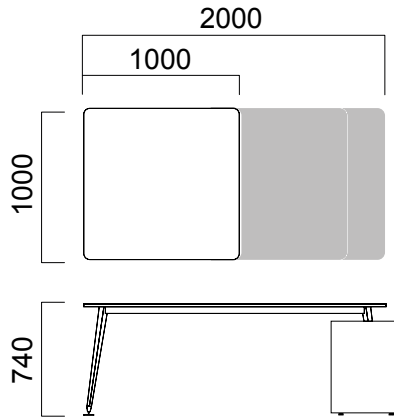

ÖLÇÜLER (mm)

Tekil Masalar

W:60 cm Masa

W:80 cm Masa

W:100 cm Masa

W:80 cm Tek Ayak Masa

W:100 cm Tek Ayak Masa

W:60 cm Komodin Ayak Etajer

*4 çekmece ve 2 çekmece +1ADD seçeneği bulunmaktadır.

**Çekmecelerde ikili, tekli ya da gömme kulp kullanılmaktadır.

ÖLÇÜLER (mm)

Ön Panolar

Tek Ayak Masa

*W:80/100 cm tek ayak masa için
ön pano ebadı L:masa uzunluğu -45 cm'dir.

Masa

*W:80/100 cm masa için
ön pano ebadı L:masa uzunluğu -40 cm'dir.

Ölçüler milimetre olarak gösterilmiştir.

Materyal

Masa tablası ve ön pano melamindir. Ayakları metal üzeri tozboyadır.*

*Teknik dokümandan detaylı bilgi edinebilirsiniz.