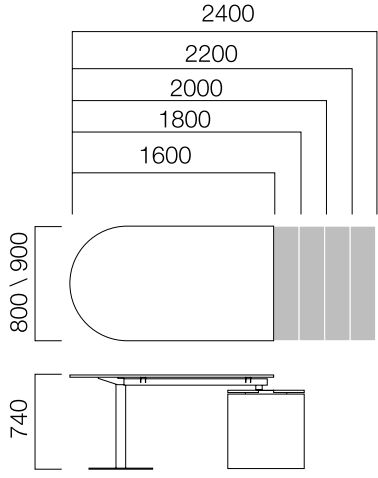

ÖLÇÜLER (mm)

Tekil Masalar / İş İstasyonları

W60 Tek Ayak Masa

W80 Tek Ayak Masa

W90 Tek Ayak Masa

Ön Pano

\*L: Masa uzunluğu -40 cm'dir.

\*\*Dairesel bitişli masalarda L masa uzunluğu -40 cm'dir.

\*W:60 cm ve W:80 cm. masaların L:1600-1800-2000 ve 2200 ölçülerinin iki taraftan komodin veya platforma taşılabilen tabla opsiyonu bulunmaktadır.

\*\*Gate masalar kendi platformu haricinde farklı Nurus depolama sistemleri ile birlikte de kullanılabilir.

ÖLÇÜLER (mm)

Tekil Masalar / İş İstasyonları

Yerleşim Örnekleri

ÖLÇÜLER (mm)

Gate Platform ile Kullanılan Silva Masalar

Silva Dairesel Bitişli Tek Ayak Masa

Silva W80 Tek Ayak Masa

Silva W90 Tek Ayak Masa