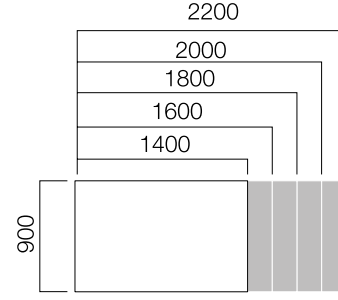

ÖLÇÜLER (mm)

Tekil Masalar / İş İstasyonları

W60 Tek Ayak Masa

W80 Tek Ayak Masa

W90 Tek Ayak Masa

Ön Pano

\*L: Masa uzunluğu -40 cm'dir.

\*\*Dairesel bitişli masalarda L masa uzunluğu -40 cm'dir.

\*W:60 cm ve W:80 cm. masaların L:1600-1800-2000 ve 2200 ölçülerinin iki taraftan komodin veya platforma taşılabilen tabla opsiyonu bulunmaktadır.

\*\*Gate masalar kendi platformu haricinde farklı Nurus depolama sistemleri ile birlikte de kullanılabilir.