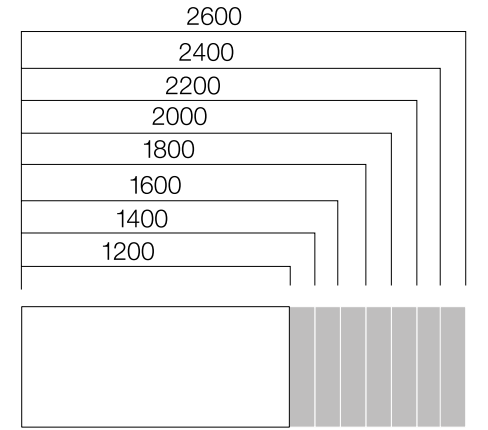

Tek Ayak Masa Ön Pano

\*L: Masa Uzunluğu -70 cm'dir.

İki Ayak Masa Ön Pano

\*L: Masa Uzunluğu -20 cm'dir.

ÖLÇÜLER (mm)

Gate Exe Komodinler

Hareketli Komodin

Sabiti Komodin