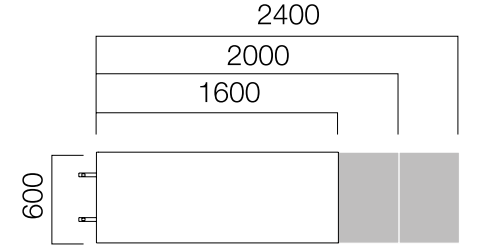

ÖLÇÜLER (mm)

Platformlar

*Platformlar ve uzatma platformları ile yan yana gelerek ihtiyaca göre istenilen uzunlukta platformlar oluşturulabilir.