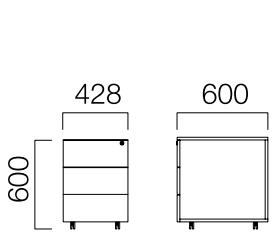

ÖLÇÜLER (mm)

Gate Exe Masalar

W60 Masa

W60 Masa Tek Ayak Masa

W90 Masa

W90 Masa Tek Ayak Masa

W110 Masa

W110 Masa Tek Ayak Masa

Tek Ayak Masa Ön Pano

\*L: Masa Uzunluğu -70 cm'dir.

İki Ayak Masa Ön Pano

\*L: Masa Uzunluğu -20 cm'dir.

ÖLÇÜLER (mm)

Gate Exe Komodinler

Hareketli Komodin

Sabiti Komodin