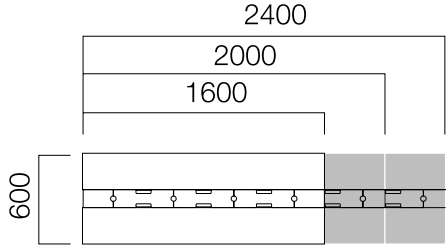

ÖLÇÜLER (mm)

Tekil Masalar / İş İstasyonları

Yerleşim Örnekleri

ÖLÇÜLER (mm)

Gate Platform ile Kullanılan Silva Masalar

Silva Dairesel Bitişli Tek Ayak Masa

Silva W80 Tek Ayak Masa

Silva W90 Tek Ayak Masa

Silva W110 Tek Ayak Masa

Silva W126 Tek Ayak İkili Masa

Silva W166 Tek Ayak İkili Masa

\*Silva ve Tools serisindeki ara panolar kullanılabilmektedir.

ÖLÇÜLER (mm)

Platformlar

Kanallı Platform

Kanallı Uzatma Platformu