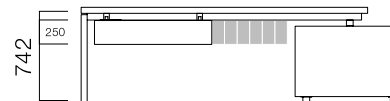

ÖLÇÜLER (mm)

Gate Exe Masalar

W60 Masa

W60 Masa Tek Ayak Masa

W90 Masa

W90 Masa Tek Ayak Masa

W110 Masa

W110 Masa Tek Ayak Masa

Tek Ayak Masa Ön Pano

\*L: Masa Uzunluğu -70 cm'dir.

İki Ayak Masa Ön Pano

\*L: Masa Uzunluğu -20 cm'dir.

ÖLÇÜLER (mm)

Gate Exe Komodinler

Hareketli Komodin

Sabiti Komodin