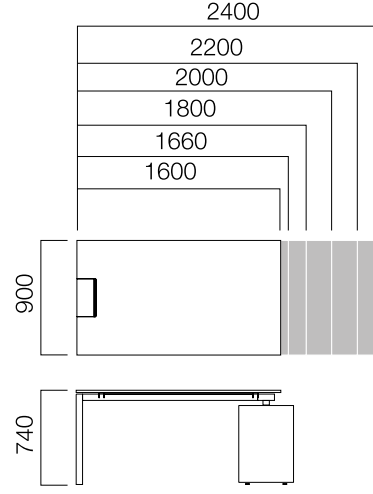

ÖLÇÜLER (mm)

Tekil Masalar / İş İstasyonları

W60 Tek Ayak Masa

W80 Tek Ayak Masa

W90 Tek Ayak Masa

Ön Pano

\*L: Masa uzunluğu -40 cm'dir.

\*\*Dairesel bitişli masalarda L masa uzunluğu -40 cm'dir.

\*W:60 cm ve W:80 cm. masaların L:1600-1800-2000 ve 2200 ölçülerinin iki taraftan komodin veya platforma taşılabilen tabla opsiyonu bulunmaktadır.

\*\*Gate masalar kendi platformu haricinde farklı Nurus depolama sistemleri ile birlikte de kullanılabilir.

ÖLÇÜLER (mm)

Tekil Masalar / İş İstasyonları

Yerleşim Örnekleri

ÖLÇÜLER (mm)

Gate Platform ile Kullanılan Silva Masalar

Silva Dairesel Bitişli Tek Ayak Masa

Silva W80 Tek Ayak Masa

Silva W90 Tek Ayak Masa

Silva W110 Tek Ayak Masa

Silva W126 Tek Ayak İkili Masa

Silva W166 Tek Ayak İkili Masa

\*Silva ve Tools serisindeki ara panolar kullanılabilmektedir.

ÖLÇÜLER (mm)

Platformlar

Kanallı Platform

Kanallı Uzatma Platformu