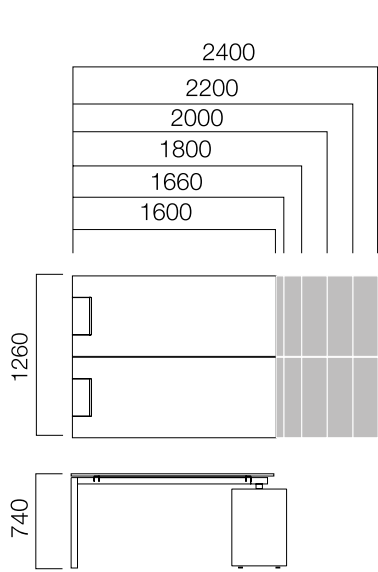

\*W:60 cm ve W:80 cm. masaların L:1600-1800-2000 ve 2200 ölçülerinin iki taraftan komodin veya platforma taşılabilen tabla opsiyonu bulunmaktadır.

\*\*Gate masalar kendi platformu haricinde farklı Nurus depolama sistemleri ile birlikte de kullanılabilir.

ÖLÇÜLER (mm)

Tekil Masalar / İş İstasyonları

Yerleşim Örnekleri

ÖLÇÜLER (mm)

Gate Platform ile Kullanılan Silva Masalar

Silva Dairesel Bitişli Tek Ayak Masa

Silva W80 Tek Ayak Masa

Silva W90 Tek Ayak Masa

Silva W110 Tek Ayak Masa

Silva W126 Tek Ayak İkili Masa

Silva W166 Tek Ayak İkili Masa

\*Silva ve Tools serisindeki ara panolar kullanılabilmektedir.

ÖLÇÜLER (mm)

Platformlar

Kanallı Platform

Kanallı Uzatma Platformu