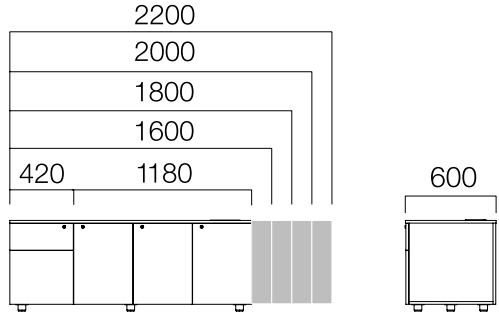

Komodın

*Komodinlerin 3 çekmece ve 1 çekmece +1 askılı dosya çekmecesı alternatifı bulunmaktadır.