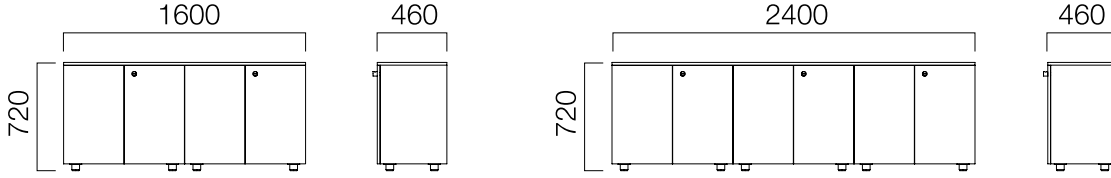

ÖLÇÜLER (mm)

Gate Exe Dolaplar

Açak Dolaplar