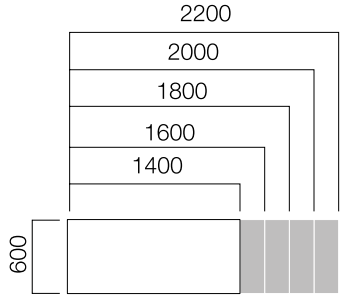

ÖLÇÜLER (mm)

Tekil Masalar / İş İstasyonları

W60 Tek Ayak Masa