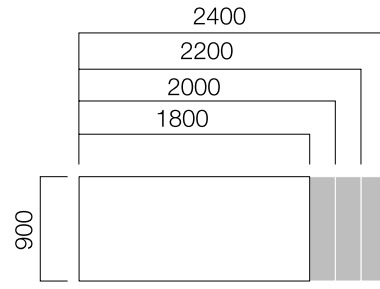

ÖLÇÜLER (mm)

Gate Exe Masalar

W60 Masa

W60 Masa Tek Ayak Masa

W90 Masa

W90 Masa Tek Ayak Masa

W110 Masa

W110 Masa Tek Ayak Masa

Tek Ayak Masa Ön Pano

\*L: Masa Uzunluğu -70 cm'dir.

İki Ayak Masa Ön Pano

\*L: Masa Uzunluğu -20 cm'dir.

ÖLÇÜLER (mm)

Gate Exe Komodinler

Hareketli Komodin

Sabiti Komodin