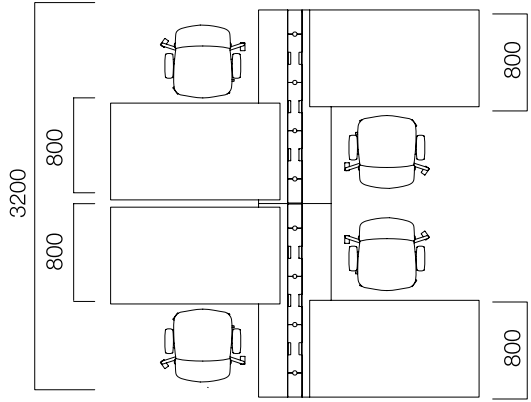

ÖLÇÜLER (mm)

Tekil Masalar / İş İstasyonları

Yerleşim Örnekleri