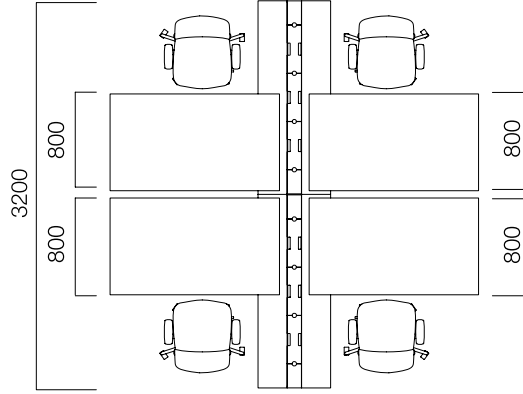

ÖLÇÜLER (mm)

Tekil Masalar / İş İstasyonları

Yerleşim Örnekleri