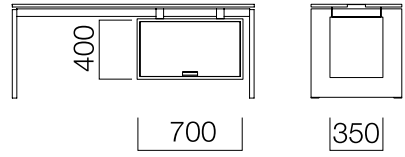

ÖLÇÜLER (mm)

Depolama

Alt Dolap

*Gate platform üzeri aksesuar bandı sadece kanallı platformlara takılabilmektedir. Kanalsız platformlar için tools aksesuar bandı ve aksesuarları kullanılmaktadır.