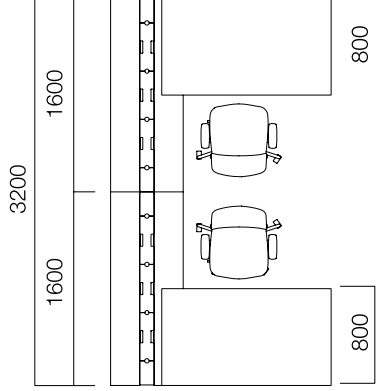

ÖLÇÜLER (mm)

Tekil Masalar / İş İstasyonları

Yerleşim Örnekleri