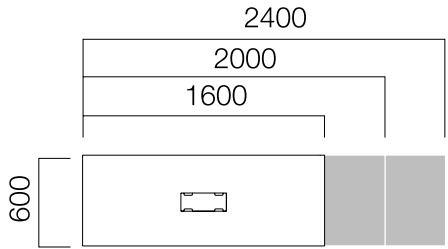

ÖLÇÜLER (mm)

Platformlar

*Platformlar ve uzatma platformları ile yan yana gelerek ihtiyaca göre istenilen uzunlukta platformlar oluşturulabilir.