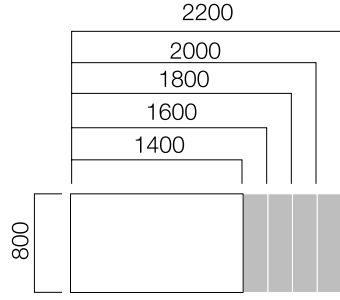

### **Elektrifikasyon**

Gate'in platform içinde yer alan kablo kanalı, tavaşı ve fonksiyonel ayağı, zeminden gelen elektrik ve data kablolarını platform üzerine taşıyor. Böylece yerinizden kalkmadan data, telefon ve elektrik kablolarına erişmenizi sağlıyor ve kabloların sebep olduğu karmaşayı önüyor.

ÖLÇÜLER (mm)

Tekil Masalar / İş İstasyonları

W60 Tek Ayak Masa

W80 Tek Ayak Masa

W90 Tek Ayak Masa

Ön Pano

\*L: Masa uzunluğu -40 cm'dir.

\*\*Dairesel bitişli masalarda L masa uzunluğu -40 cm'dir.