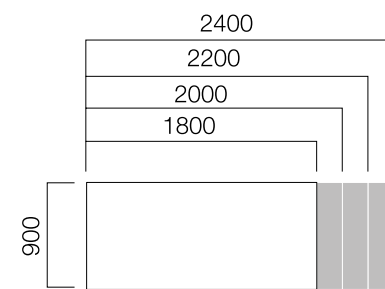

ÖLÇÜLER (mm)

Gate Exe Masalar

W60 Masa

W60 Masa Tek Ayak Masa

W90 Masa

W90 Masa Tek Ayak Masa

W110 Masa

W110 Masa Tek Ayak Masa

Tek Ayak Masa Ön Pano

\*L: Masa Uzunluğu -70 cm'dir.

İki Ayak Masa Ön Pano

\*L: Masa Uzunluğu -20 cm'dir.

ÖLÇÜLER (mm)

Gate Exe Komodinler

Hareketli Komodin

Sabiti Komodin