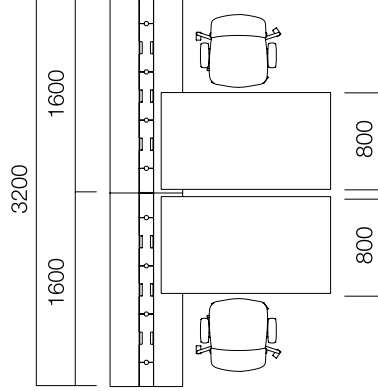

ÖLÇÜLER (mm)

Tekil Masalar / İş İstasyonları

Yerleşim Örnekleri