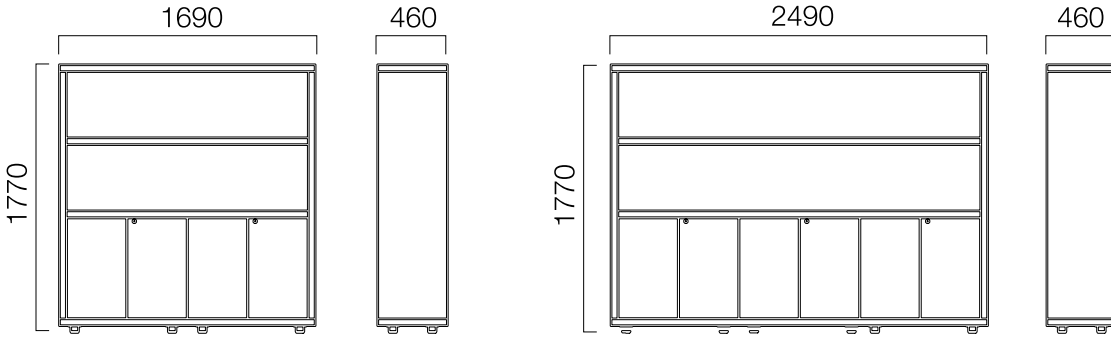

Yüksek Dolaplar