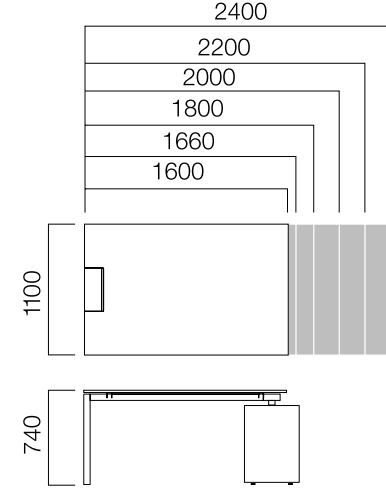

\*W:60 cm ve W:80 cm. masaların L:1600-1800-2000 ve 2200 ölçülerinin iki taraftan komodin veya platforma taşılabilen tabla opsiyonu bulunmaktadır.

\*\*Gate masalar kendi platformu haricinde farklı Nurus depolama sistemleri ile birlikte de kullanılabilir.

ÖLÇÜLER (mm)

Tekil Masalar / İş İstasyonları

Yerleşim Örnekleri

ÖLÇÜLER (mm)

Gate Platform ile Kullanılan Silva Masalar

Silva Dairesel Bitişli Tek Ayak Masa

Silva W80 Tek Ayak Masa

Silva W90 Tek Ayak Masa

Silva W110 Tek Ayak Masa

Silva W126 Tek Ayak İkili Masa

Silva W166 Tek Ayak İkili Masa

\*Silva ve Tools serisindeki ara panolar kullanılabilmektedir.

ÖLÇÜLER (mm)

Platformlar

Kanallı Platform

Kanallı Uzatma Platformu