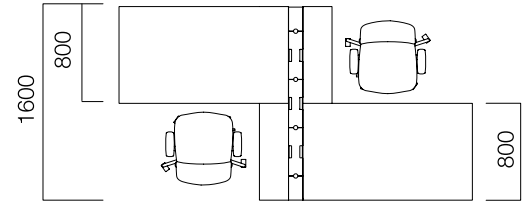

ÖLÇÜLER (mm)

Tekil Masalar / İş İstasyonları

Yerleşim Örnekleri