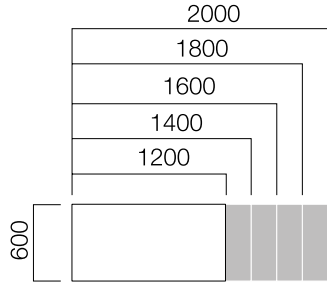

ÖLÇÜLER (mm)

Gate Exe Masalar

*L: Masa Uzunluğu -70 cm'dir.

*L: Masa Uzunluğu -20 cm'dir.