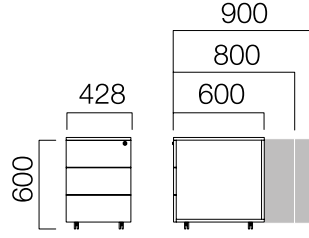

ÖLÇÜLER (mm)

Gate Exe Masalar

W60 Masa

W60 Masa Tek Ayak Masa

W90 Masa

W90 Masa Tek Ayak Masa

W110 Masa

W110 Masa Tek Ayak Masa

Tek Ayak Masa Ön Pano

\*L: Masa Uzunluğu -70 cm'dir.

İki Ayak Masa Ön Pano

\*L: Masa Uzunluğu -20 cm'dir.

ÖLÇÜLER (mm)

Gate Exe Komodinler

Hareketli Komodin

Sabiti Komodin