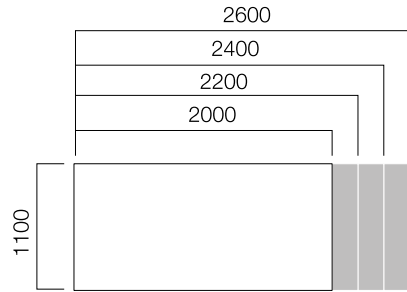

ÖLÇÜLER (mm)

Gate Exe Masalar

W60 Masa

W60 Masa Tek Ayak Masa

W90 Masa

W90 Masa Tek Ayak Masa

W110 Masa

W110 Masa Tek Ayak Masa

Tek Ayak Masa Ön Pano

\*L: Masa Uzunluğu -70 cm'dir.

İki Ayak Masa Ön Pano

\*L: Masa Uzunluğu -20 cm'dir.

ÖLÇÜLER (mm)

Gate Exe Komodinler

Hareketli Komodin

Sabiti Komodin