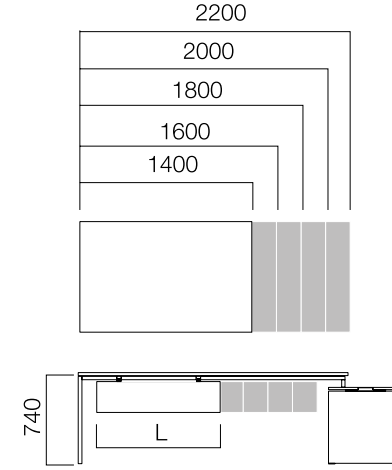

ÖLÇÜLER (mm)

Tekil Masalar / İş İstasyonları

W60 Tek Ayak Masa

W80 Tek Ayak Masa

W90 Tek Ayak Masa

Ön Pano

\*L: Masa uzunluğu -40 cm'dir.

\*\*Dairesel bitişli masalarda L masa uzunluğu -40 cm'dir.

\*W:60 cm ve W:80 cm. masaların L:1600-1800-2000 ve 2200 ölçülerinin iki taraftan komodin veya platforma taşılabilen tabla opsiyonu bulunmaktadır.

\*\*Gate masalar kendi platformu haricinde farklı Nurus depolama sistemleri ile birlikte de kullanılabilir.