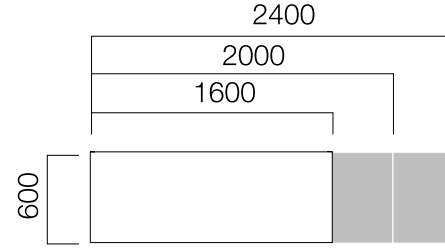

ÖLÇÜLER (mm)

Tekil Masalar / İş İstasyonları

Yerleşim Örnekleri

ÖLÇÜLER (mm)

Gate Platform ile Kullanılan Silva Masalar

Silva Dairesel Bitişli Tek Ayak Masa

Silva W80 Tek Ayak Masa

Silva W90 Tek Ayak Masa

Silva W110 Tek Ayak Masa

Silva W126 Tek Ayak İkili Masa

Silva W166 Tek Ayak İkili Masa

\*Silva ve Tools serisindeki ara panolar kullanılabilmektedir.

ÖLÇÜLER (mm)

Platformlar

Kanallı Platform

Kanallı Uzatma Platformu