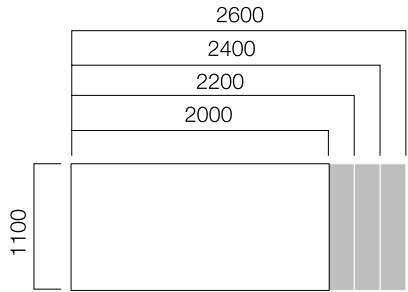

ÖLÇÜLER (mm)

Gate Exe Masalar

W60 Masa

W60 Masa Tek Ayak Masa

W90 Masa

W90 Masa Tek Ayak Masa

W110 Masa

W110 Masa Tek Ayak Masa

Tek Ayak Masa Ön Pano

\*L: Masa Uzunluğu -70 cm'dir.

İki Ayak Masa Ön Pano

\*L: Masa Uzunluğu -20 cm'dir.

ÖLÇÜLER (mm)

Gate Exe Komodinler

Hareketli Komodin

Sabiti Komodin