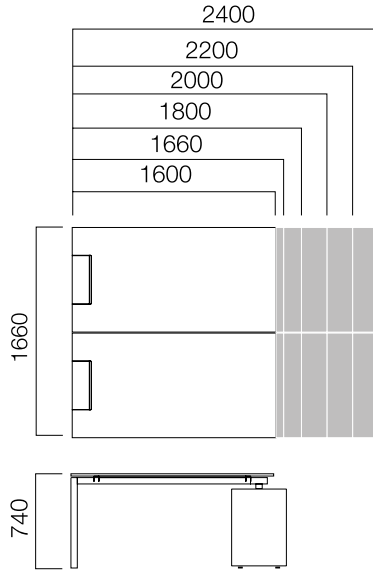

\*W:60 cm ve W:80 cm. masaların L:1600-1800-2000 ve 2200 ölçülerinin iki taraftan komodin veya platforma taşılabilen tabla opsiyonu bulunmaktadır.

\*\*Gate masalar kendi platformu haricinde farklı Nurus depolama sistemleri ile birlikte de kullanılabilir.

ÖLÇÜLER (mm)

Tekil Masalar / İş İstasyonları

Yerleşim Örnekleri

ÖLÇÜLER (mm)

Gate Platform ile Kullanılan Silva Masalar

Silva Dairesel Bitişli Tek Ayak Masa

Silva W80 Tek Ayak Masa

Silva W90 Tek Ayak Masa

Silva W110 Tek Ayak Masa

Silva W126 Tek Ayak İkili Masa

Silva W166 Tek Ayak İkili Masa

\*Silva ve Tools serisindeki ara panolar kullanılabilmektedir.

ÖLÇÜLER (mm)

Platformlar

Kanallı Platform

Kanallı Uzatma Platformu