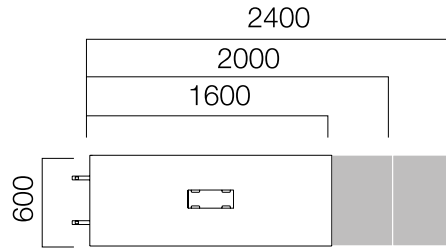

*Platformlar ve uzatma platformları ile yan yana gelerek ihtiyaca göre istenilen uzunlukta platformlar oluşturulabilir.