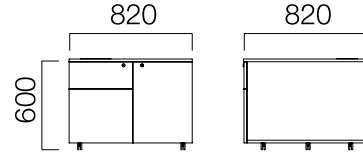

Tek Ayak Masa Ön Pano

\*L: Masa Uzunluğu -70 cm'dir.

İki Ayak Masa Ön Pano

\*L: Masa Uzunluğu -20 cm'dir.

ÖLÇÜLER (mm)

Gate Exe Komodinler

Hareketli Komodin

Sabiti Komodin