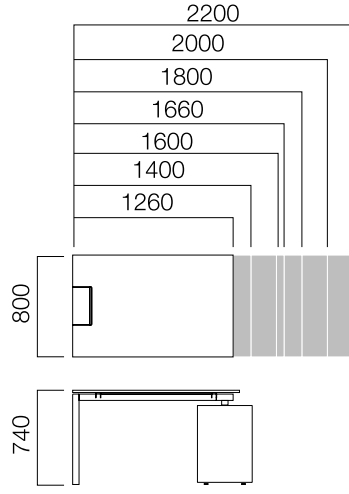

ÖLÇÜLER (mm)

Tekil Masalar / İş İstasyonları

W60 Tek Ayak Masa

W80 Tek Ayak Masa

W90 Tek Ayak Masa

Ön Pano

\*L: Masa uzunluğu -40 cm'dir.

\*\*Dairesel bitişli masalarda L masa uzunluğu -40 cm'dir.

\*W:60 cm ve W:80 cm. masaların L:1600-1800-2000 ve 2200 ölçülerinin iki taraftan komodin veya platforma taşılabilen tabla opsiyonu bulunmaktadır.

\*\*Gate masalar kendi platformu haricinde farklı Nurus depolama sistemleri ile birlikte de kullanılabilir.

ÖLÇÜLER (mm)

Tekil Masalar / İş İstasyonları

Yerleşim Örnekleri

ÖLÇÜLER (mm)

Gate Platform ile Kullanılan Silva Masalar

Silva Dairesel Bitişli Tek Ayak Masa

Silva W80 Tek Ayak Masa

Silva W90 Tek Ayak Masa

Silva W110 Tek Ayak Masa

Silva W126 Tek Ayak İkili Masa

Silva W166 Tek Ayak İkili Masa

\*Silva ve Tools serisindeki ara panolar kullanılabilmektedir.

ÖLÇÜLER (mm)

Platformlar

Kanallı Platform

Kanallı Uzatma Platformu