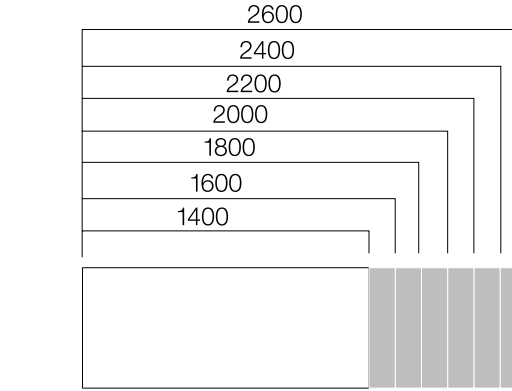

ÖLÇÜLER (mm)

Gate Exe Masalar

W60 Masa

W60 Masa Tek Ayak Masa

W90 Masa

W90 Masa Tek Ayak Masa

W110 Masa

W110 Masa Tek Ayak Masa

Tek Ayak Masa Ön Pano

\*L: Masa Uzunluğu -70 cm'dir.

İki Ayak Masa Ön Pano

\*L: Masa Uzunluğu -20 cm'dir.

ÖLÇÜLER (mm)

Gate Exe Komodinler

Hareketli Komodin

Sabiti Komodin