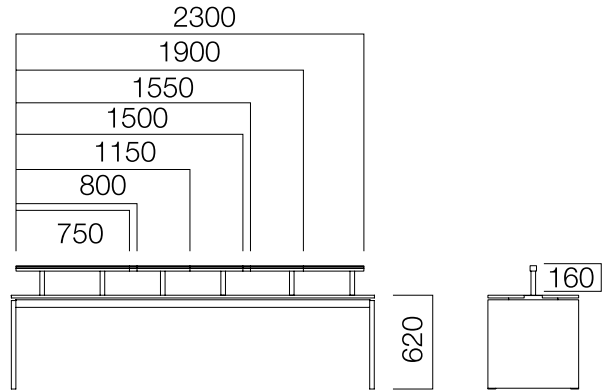

Gate Platform Üzeri Aksesuar Bandı

*Gate platform üzeri aksesuar bandı sadece kanallı platformlara takılabilmektedir. Kanalsız platformlar için tools aksesuar bandı ve aksesuarları kullanılmaktadır.