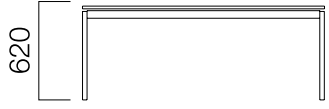

ÖLÇÜLER (mm)

Tekil Masalar / İş İstasyonları

Yerleşim Örnekleri

ÖLÇÜLER (mm)

Gate Platform ile Kullanılan Silva Masalar

Silva Dairesel Bitişli Tek Ayak Masa

Silva W80 Tek Ayak Masa

Silva W90 Tek Ayak Masa

Silva W110 Tek Ayak Masa

Silva W126 Tek Ayak İkili Masa

Silva W166 Tek Ayak İkili Masa

\*Silva ve Tools serisindeki ara panolar kullanılabilmektedir.

ÖLÇÜLER (mm)

Platformlar

Kanallı Platform

Kanallı Uzatma Platformu