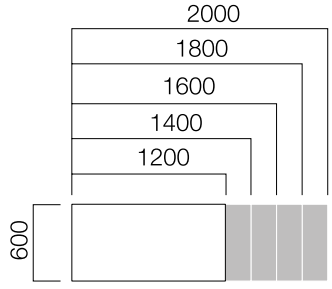

ÖLÇÜLER (mm)

Gate Exe Masalar