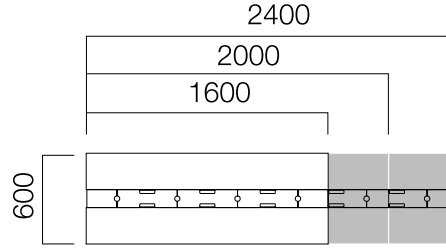

ÖLÇÜLER (mm)

Tekil Masalar / İş İstasyonları

Yerleşim Örnekleri

ÖLÇÜLER (mm)

Gate Platform ile Kullanılan Silva Masalar

Silva Dairesel Bitişli Tek Ayak Masa

Silva W80 Tek Ayak Masa

Silva W90 Tek Ayak Masa

Silva W110 Tek Ayak Masa

Silva W126 Tek Ayak İkili Masa

Silva W166 Tek Ayak İkili Masa

\*Silva ve Tools serisindeki ara panolar kullanılabilmektedir.

ÖLÇÜLER (mm)

Platformlar

Kanallı Platform

Kanallı Uzatma Platformu