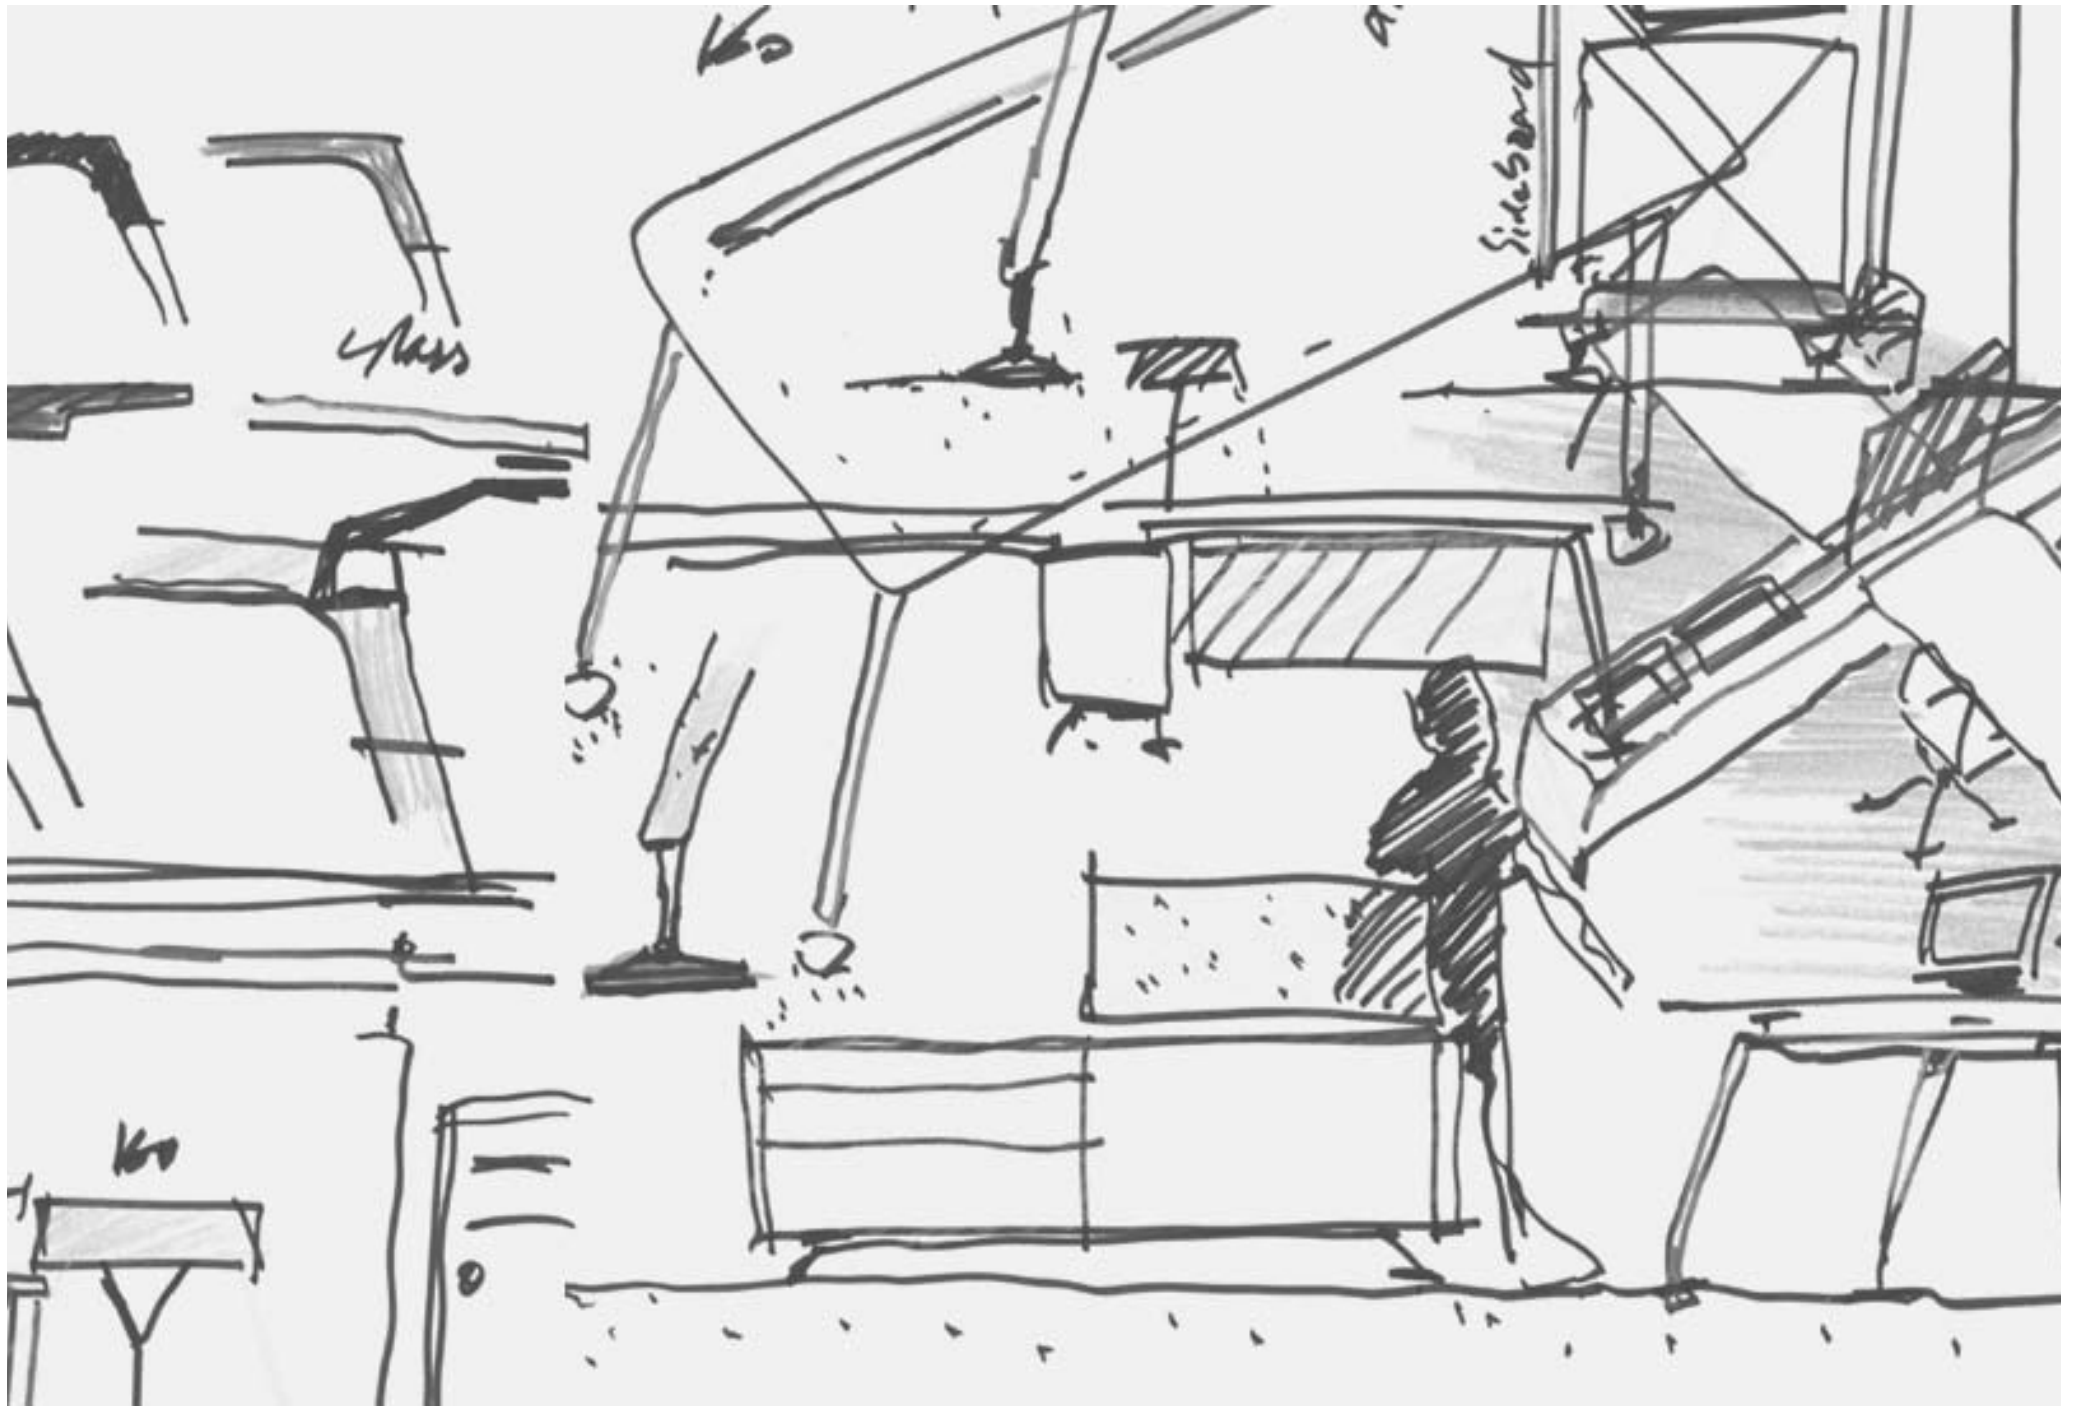

U Too Çalışma Sistemi Genel Bakış

Tasarım Aksu-Suardi

Değişken çalışma tarzlarına uyumlu çalışma sistemi.

U Too, zengin ürün ailesiyle çalışma alanlarındaki tüm ihtiyaçlarınıza eksiksiz çözüm üretiyor. Değişken çalışma alışkanlıklarına ve tarzlarına uyum sağlayacak özelliklerde tasarlanan U Too, modüler yapıyla çalışma alanlarının çalışan sayısına göre düzenlemesine yardımcı oluyor.

red dot design award
winner 2007

Farklı çalışma alanları için
tek çözüm.

İş istasyonları

Tekil masalar

Toplantı masaları

Aksu-Suardi

A modern office desk with a white top and wooden base, set against a large window overlooking a city. The desk has a white top and a wooden base with drawers. A black office chair is visible behind the desk. The floor is covered in blue carpeting. The word "nurus" is overlaid in white text in the center of the image.

nurus