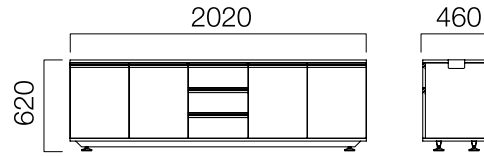

reddot design award
winner 2007

ÖLÇÜLER (mm)

Komodinler

CPU Komodin

*1 çekmece, 1 add ve 3 çekmeceli opsiyonu bulunmaktadır.

Tek Taraflı Komodin
2 Çekmece 2 Kapak

Tek Taraflı Komodin
3 Çekmece 4 Kapak

Çift Taraflı Komodin
4 Çekmece

Tek Taraflı Komodin
4 Çekmece 1 Kapak

ÖLÇÜLER (mm)

Dolaplar

Dolap 4 Çekmece

Dolap 4 Çekmece 1 Kapak

Dolap 2 Çekmece 2 Kapak

Dolap 3 Çekmece 4 Kapak

Ölçüler milimetre olarak gösterilmiştir.