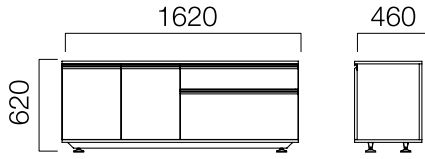

reddot design award
winner 2007

ÖLÇÜLER (mm)

Komodinler

CPU Komodin

*1 çekmece, 1 add ve 3 çekmeceli opsiyonu bulunmaktadır.

Tek Taraflı Komodin
2 Çekmece 2 Kapak

Tek Taraflı Komodin
3 Çekmece 4 Kapak

Çift Taraflı Komodin
4 Çekmece

Tek Taraflı Komodin
4 Çekmece 1 Kapak

ÖLÇÜLER (mm)

Dolaplar

Dolap 4 Çekmece

Dolap 4 Çekmece 1 Kapak

Dolap 2 Çekmece 2 Kapak

Dolap 3 Çekmece 4 Kapak

Ölçüler milimetre olarak gösterilmiştir.