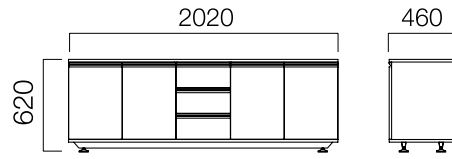

reddot design award
winner 2007

ÖLÇÜLER (mm)

Komodinler

CPU Komodin

*1 çekmece, 1 add ve 3 çekmeceli opsiyonu bulunmaktadır.

Tek Taraflı Komodin
2 Çekmece 2 Kapak

Tek Taraflı Komodin
3 Çekmece 4 Kapak

Çift Taraflı Komodin
4 Çekmece

Tek Taraflı Komodin
4 Çekmece 1 Kapak

ÖLÇÜLER (mm)

Dolaplar

Dolap 4 Çekmece

Dolap 4 Çekmece 1 Kapak

Dolap 2 Çekmece 2 Kapak

Dolap 3 Çekmece 4 Kapak

Ölçüler milimetre olarak gösterilmiştir.