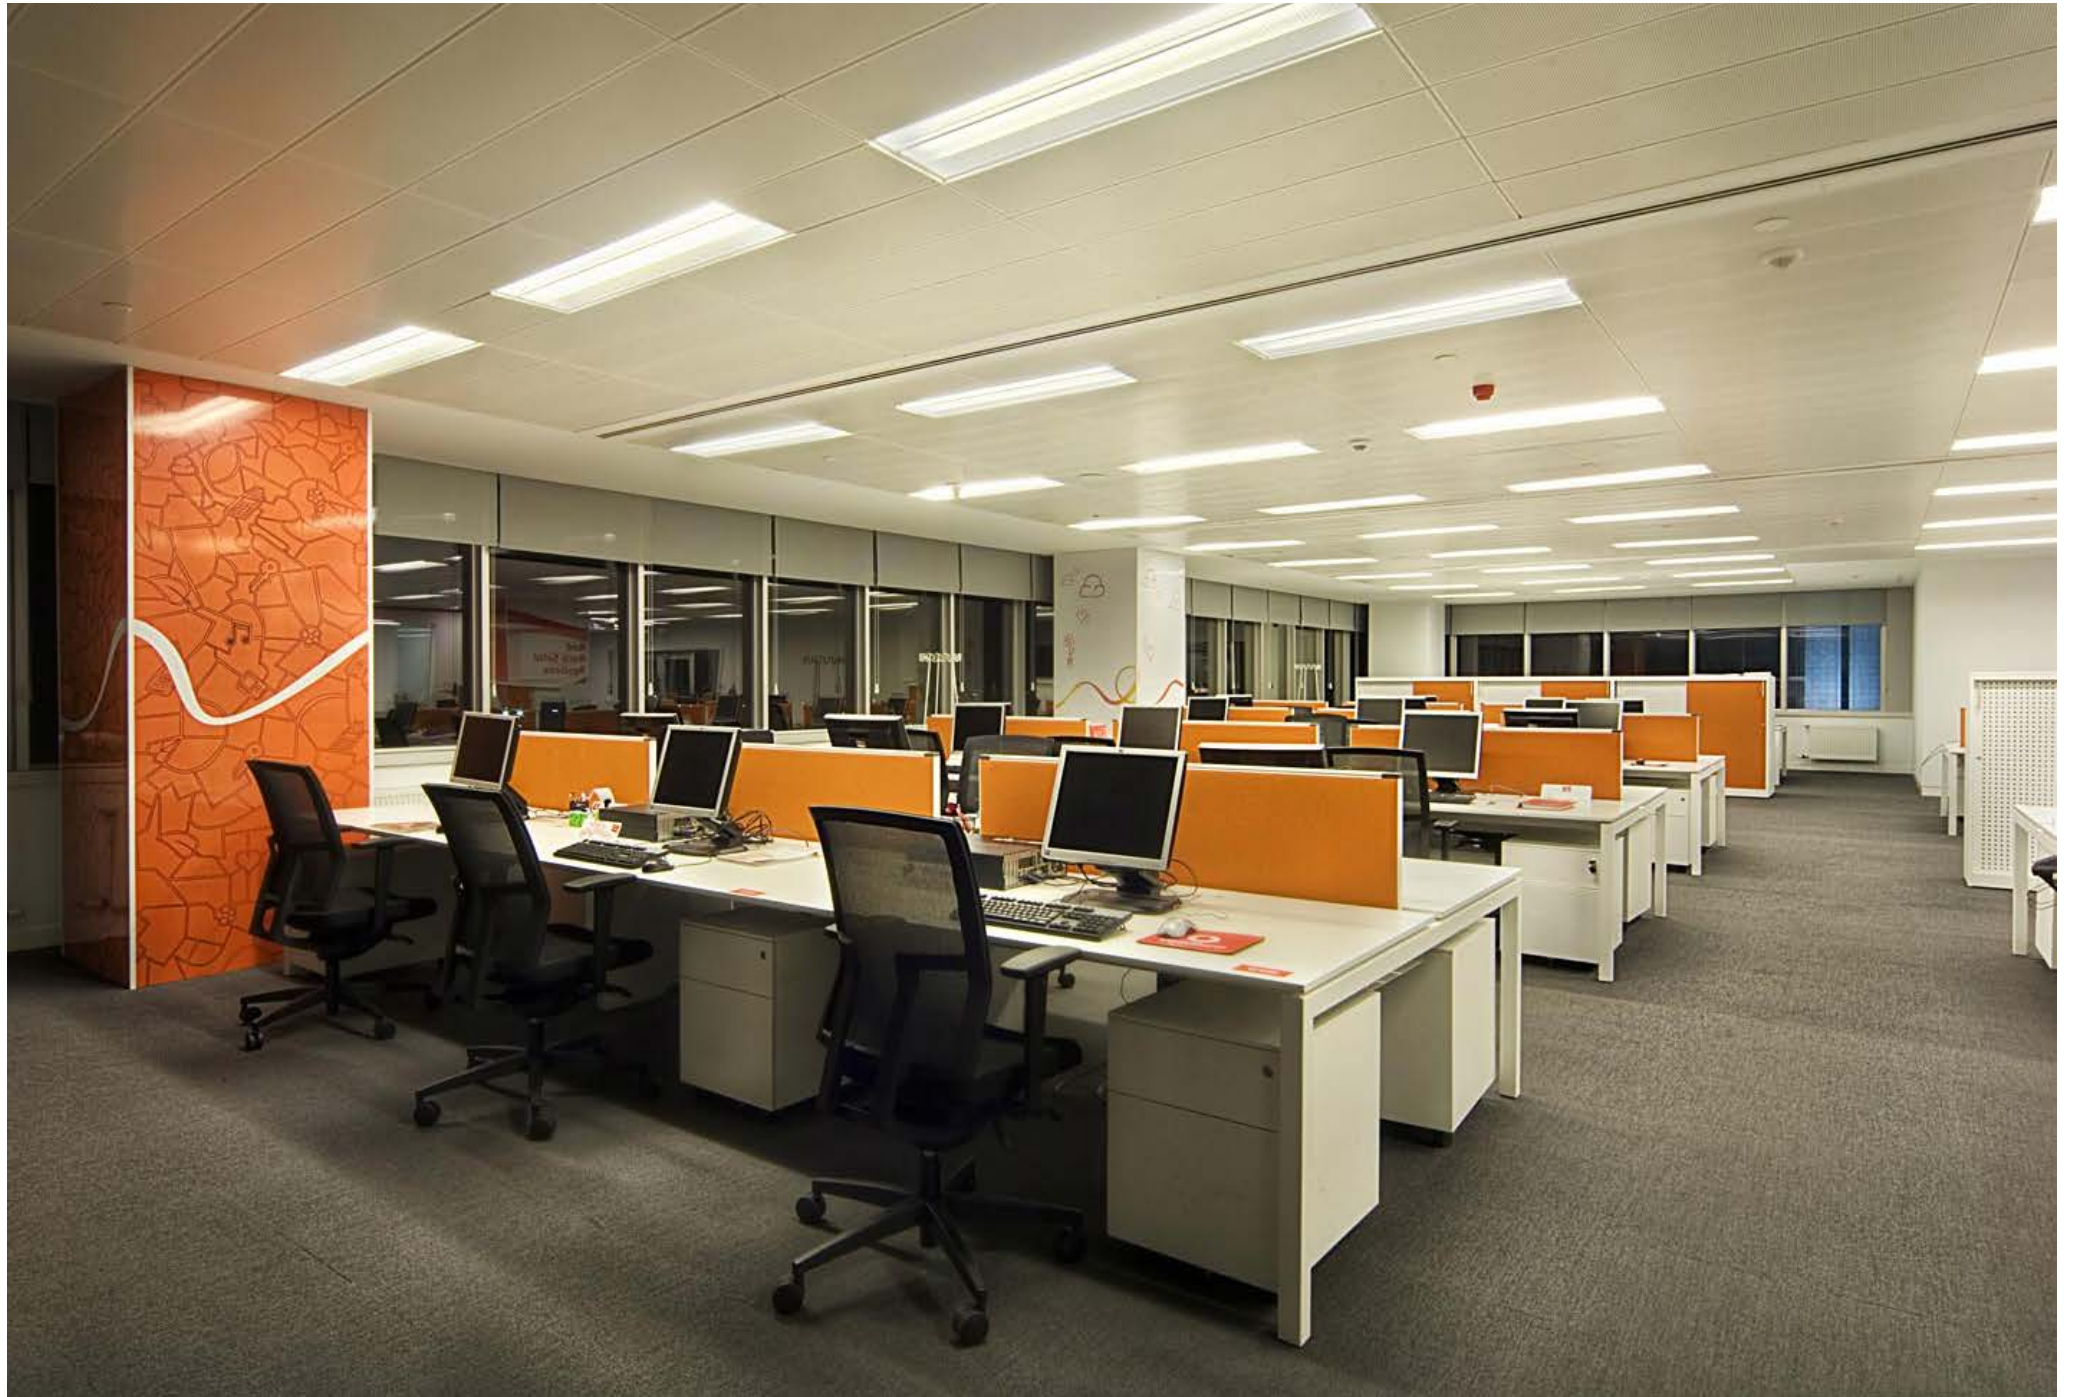

nurus

Silva Genel Bakış

Tasarım Nurus D Lab

Çalışma alanınızın tüm ihtiyaçlarını karşılayan fonksiyonel tasarım.

Silva; tekil masalar, yönetici masaları, toplantı masaları, depolama üniteleri, iş istasyonları ve sehpalardan oluşan zengin ürün ailesi ile kurumunuzun tüm ihtiyaçlarına cevap veriyor.

Zengin ürün ailesi ile kurumunuzun tüm ihtiyaçlarına cevap veriyor.

İş İstasyonları

Tekil Masalar

Yönetici Masaları

Toplantı Masaları

Depolama Birimleri

Sehpalar

A modern office desk with a light wood-grain top and dark metal legs. The desk has two drawers on the left side with a wood-grain front panel. On the desk surface, there is a keyboard, an open book, a small white box, and some papers. The background shows a window with blinds and a potted plant. The word "nurus" is overlaid in white text in the center of the image.