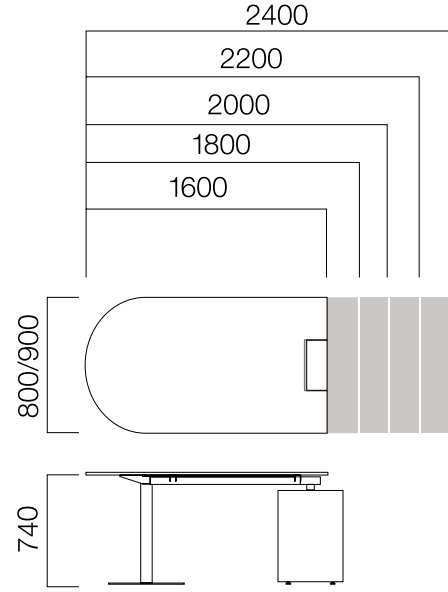

ÖLÇÜLER (mm)

Tekil Masalar

W:80 cm Masa

W:80 cm Tek Ayak Masa

W:90 cm Masa

W:90 cm Tek Ayak Masa

* W:80 cm. masalara, L:1400 / 1600 / 1800 / 2000 ve 2200 mm.'lik uzatma masaları eklenebilmektedir.

**W:80 cm. masaların tüm uzunluklarının ve ilave olarak L:800 / 1000 / 1200 / 1860 / 2400 ölçülerinin tekerlekli versiyonu bulunmaktadır.

ÖLÇÜLER (mm)

Tekil Masalar

W:80/90 cm 2 Ayak Dairesel Bitişli Masa

W:80/90 cm Tek Ayak Dairesel Bitişli Masa

W:110 cm Masa

W:110 cm Tek Ayak Masa

W:110 cm Elips Masa

W:80 cm Uzatma Masası

Başlangıç Masası Uzatma Masası

*W:80 cm. masalara birden fazla uzatma masası eklenebilmektedir.

ÖLÇÜLER (mm)

Tekil Masalar

Yan Masa W:60 cm

*W:60 cm. yan masaların tekerlekli versiyonu mevcuttur.

Tek Ayak Etajer

*Silva etajerler, dış ayak yerine, Standart Nurus komodinleri ile de kullanılabilir.

2 Ayaklı Masa için Ön Pano

*L: Masa uzunluğu -20 cm'dir.
** Dairesel bitişli masalarda
L: masa uzunluğu -40 cm'dir.
***Elips masalar, tek ayaklı masalar ve tek ayaklı dairesel bitişli masalarda
L: masa uzunluğu -60cm'dir.