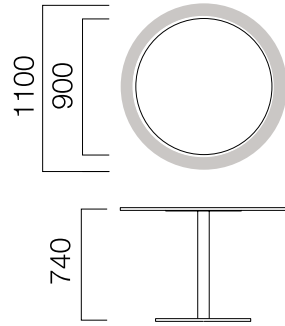

W:80 cm Masa + Etajer
İnce Yan Pano

W:90 cm Masa + Etajer
İnce Yan Pano

W:110 cm Masa + Etajer
İnce Yan Pano

*L: Masa uzunluğu -20 cm'dir.

*L: Masa Uzunluğu + Etajer
Uzunluğu -20 cm'dir.

*L: Masa Uzunluğu + Etajer
Uzunluğu -20 cm'dir.

*L: Masa Uzunluğu + Etajer
Uzunluğu -20 cm'dir.

*Silva masalar ile Tools serisindeki ara panolar kullanılabilir.

ÖLÇÜLER (mm)

Toplantı Masaları

Dikdörtgen Toplantı Masası

Flanş Ayak Dikdörtgen Toplantı Masası

Toplantı Masaları

İkili Toplantı Masası

Uzatma Masalı Toplantı Masaları

*Toplantı masalarına birden fazla uzatma masası eklenebilmektedir.

Kare Masa

Dairel Masa

Elips Masa

ÖLÇÜLER (mm)

Depolama

Askılı Komidin

Askılı Komidin Versiyonları

ÖLÇÜLER (mm)

Sehpalar

Kare

Flanş Ayak Kare

Dikdörtgen