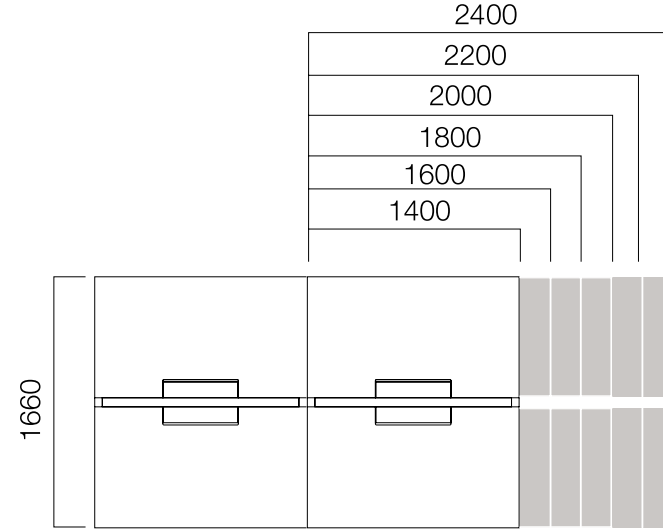

ÖLÇÜLER (mm)

İş İstasyonları

W:166 cm Masa

W:166 cm Tek Ayak Masa

W:166 cm Uzatma Masası

Başlangıç Masası Uzatma Masası

*W:166 cm. masalara birden fazla uzatma masası eklenebilmektedir.

**W:166 cm. uzatma masalı sistemlerde L:1600-1800 ve 2000 masalarda dış ayaklar yerine, Standart Nurus komodinleri de kullanılabilir.