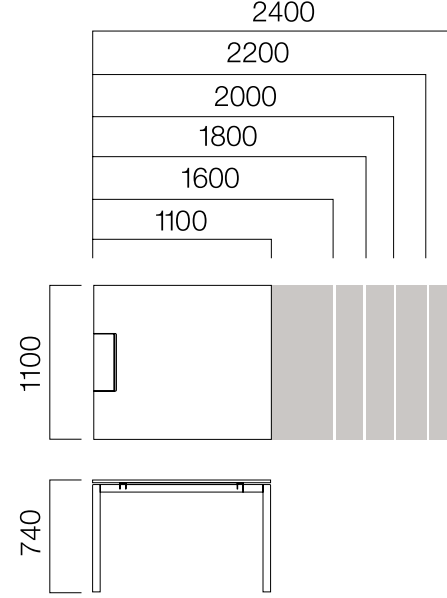

ÖLÇÜLER (mm)

Tekil Masalar

W:80 cm Masa

W:80 cm Tek Ayak Masa

W:90 cm Masa

W:90 cm Tek Ayak Masa

* W:80 cm. masalara, L:1400 / 1600 / 1800 / 2000 ve 2200 mm.'lik uzatma masaları eklenebilmektedir.

**W:80 cm. masaların tüm uzunluklarının ve ilave olarak L:800 / 1000 / 1200 / 1860 / 2400 ölçülerinin tekerlekli versiyonu bulunmaktadır.

ÖLÇÜLER (mm)

Tekil Masalar

W:80/90 cm 2 Ayak Dairesel Bitişli Masa

W:80/90 cm Tek Ayak Dairesel Bitişli Masa

W:110 cm Masa

W:110 cm Tek Ayak Masa

W:110 cm Elips Masa

W:80 cm Uzatma Masası

Başlangıç Masası Uzatma Masası

*W:80 cm. masalara birden fazla uzatma masası eklenebilmektedir.

ÖLÇÜLER (mm)

Tekil Masalar

Yan Masa W:60 cm

*W:60 cm. yan masaların tekerlekli versiyonu mevcuttur.

Tek Ayak Etajer

*Silva etajerler, dış ayak yerine, Standart Nurus komodinleri ile de kullanılabilir.

2 Ayaklı Masa için Ön Pano

*L: Masa uzunluğu -20 cm'dir.
** Dairesel bitişli masalarda
L: masa uzunluğu -40 cm'dir.
***Elips masalar, tek ayaklı masalar ve tek ayaklı dairesel bitişli masalarda
L: masa uzunluğu -60cm'dir.