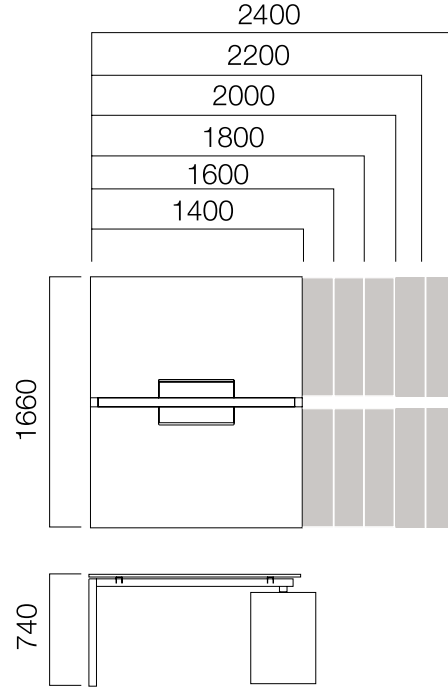

ÖLÇÜLER (mm)

İş İstasyonları

W:166 cm Masa

W:166 cm Tek Ayak Masa

W:166 cm Uzatma Masası

Başlangıç Masası Uzatma Masası

*W:166 cm. masalara birden fazla uzatma masası eklenebilmektedir.

**W:166 cm. uzatma masalı sistemlerde L:1600-1800 ve 2000 masalarda dış ayaklar yerine, Standart Nurus komodinleri de kullanılabilir.