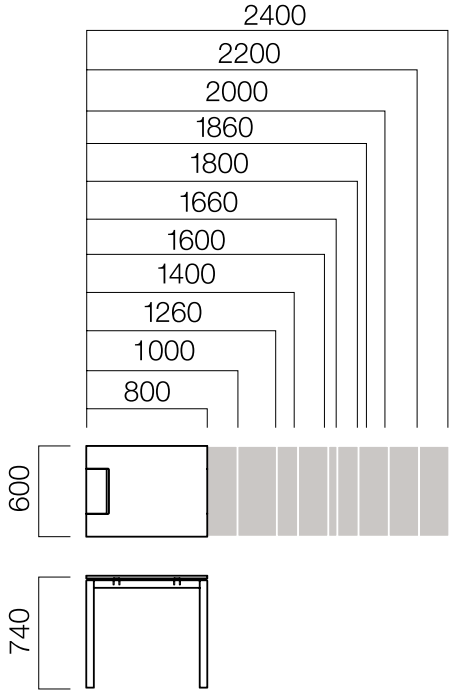

ÖLÇÜLER (mm)

Tekil Masalar

W:80 cm Masa

W:80 cm Tek Ayak Masa

W:90 cm Masa

W:90 cm Tek Ayak Masa

* W:80 cm. masalara, L:1400 / 1600 / 1800 / 2000 ve 2200 mm.'lik uzatma masaları eklenebilmektedir.

**W:80 cm. masaların tüm uzunluklarının ve ilave olarak L:800 / 1000 / 1200 / 1860 / 2400 ölçülerinin tekerlekli versiyonu bulunmaktadır.

ÖLÇÜLER (mm)

Tekil Masalar

W:80/90 cm 2 Ayak Dairesel Bitişli Masa

W:80/90 cm Tek Ayak Dairesel Bitişli Masa

W:110 cm Masa

W:110 cm Tek Ayak Masa

W:110 cm Elips Masa

W:80 cm Uzatma Masası

Başlangıç Masası Uzatma Masası

*W:80 cm. masalara birden fazla uzatma masası eklenebilmektedir.

ÖLÇÜLER (mm)

Tekil Masalar

Yan Masa W:60 cm

*W:60 cm. yan masaların tekerlekli versiyonu mevcuttur.

Tek Ayak Etajer

*Silva etajerler, dış ayak yerine, Standart Nurus komodinleri ile de kullanılabilir.

2 Ayaklı Masa için Ön Pano

*L: Masa uzunluğu -20 cm'dir.
** Dairesel bitişli masalarda
L: masa uzunluğu -40 cm'dir.
***Elips masalar, tek ayaklı masalar ve tek ayaklı dairesel bitişli masalarda
L: masa uzunluğu -60cm'dir.