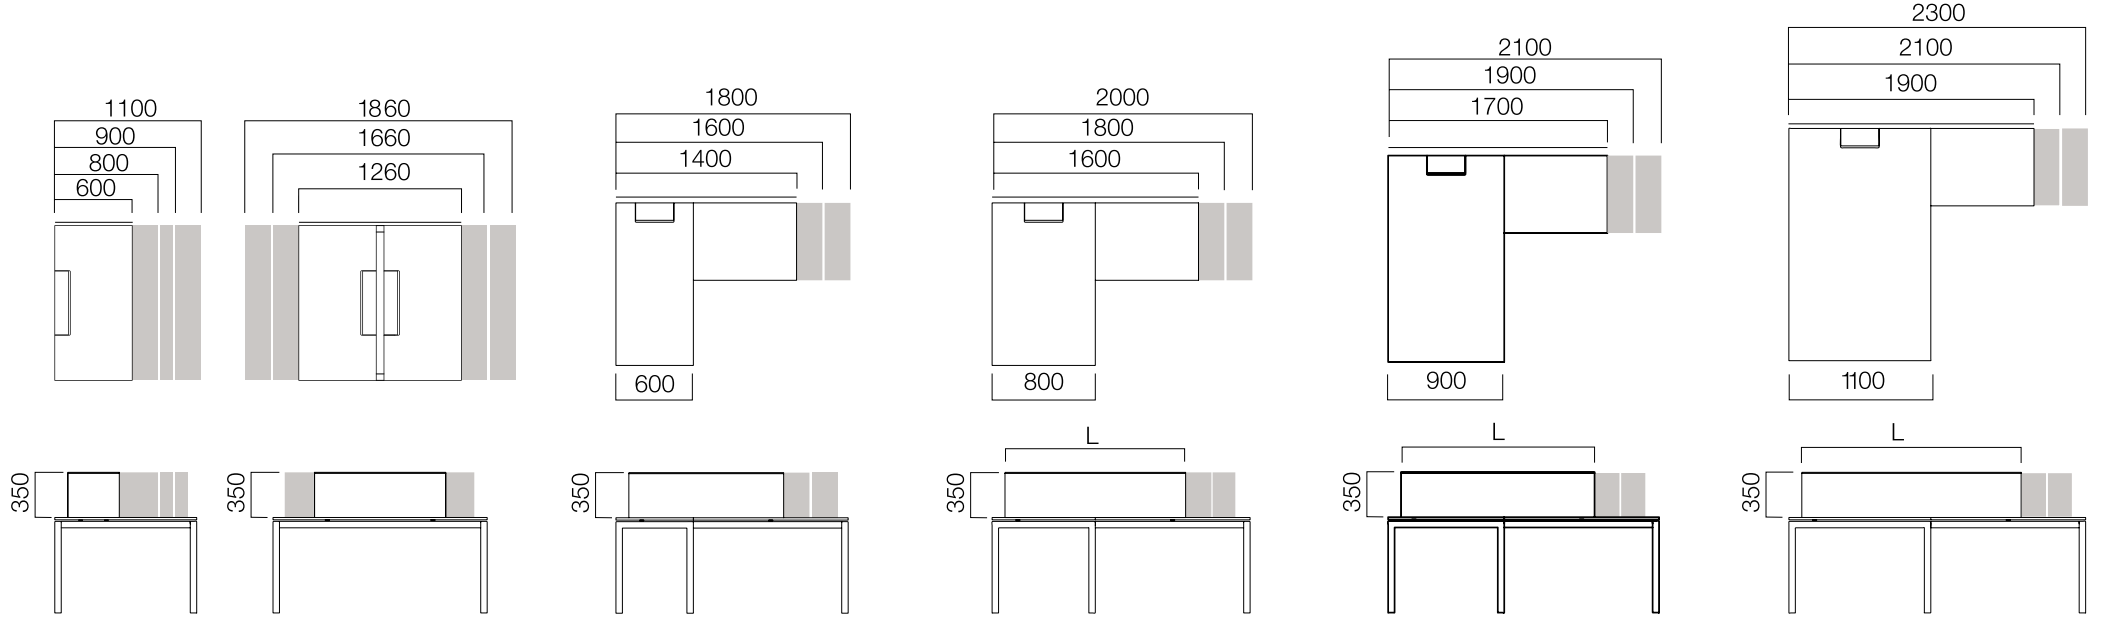

*L: Masa uzunluğu -20 cm'dir.

**Sadece ikili masaların arasında kullanılabilir.

Aksesuar Bandı

*L: Masa uzunluğu -20 cm'dir.

**Aksesuar bandının üzerine L:100, 120, 140 ve 160 cm. akrilik pano taklabilmektedir.

18/8 mm İnce Ara Pano

*L: Masa uzunluğu -20 cm'dir.

**Tekli masaların önünde ve ikili masaların arasında kullanılabilir.

ÖLÇÜLER (mm)

Ara ve Yan Panolar

18 mm İnce Yan Pano

W:60 cm Masa + Etajer
İnce Yan Pano

W:80 cm Masa + Etajer
İnce Yan Pano

W:90 cm Masa + Etajer
İnce Yan Pano

W:110 cm Masa + Etajer
İnce Yan Pano

*L: Masa uzunluğu -20 cm'dir.

*L: Masa Uzunluğu + Etajer
Uzunluğu -20 cm'dir.

*L: Masa Uzunluğu + Etajer
Uzunluğu -20 cm'dir.

*L: Masa Uzunluğu + Etajer
Uzunluğu -20 cm'dir.

*Silva masalar ile Tools serisindeki ara panolar kullanılabilir.

ÖLÇÜLER (mm)

Toplantı Masaları

Dikdörtgen Toplantı Masası

Flanş Ayak Dikdörtgen Toplantı Masası