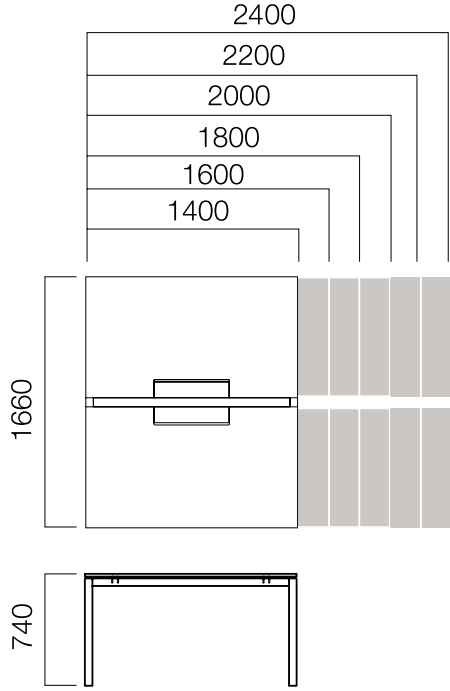

ÖLÇÜLER (mm)

İş İstasyonları

W:166 cm Masa

W:166 cm Tek Ayak Masa

W:166 cm Uzatma Masası

Başlangıç Masası Uzatma Masası

*W:166 cm. masalara birden fazla uzatma masası eklenebilmektedir.

**W:166 cm. uzatma masalı sistemlerde L:1600-1800 ve 2000 masalarda dış ayaklar yerine, Standart Nurus komodinleri de kullanılabilir.