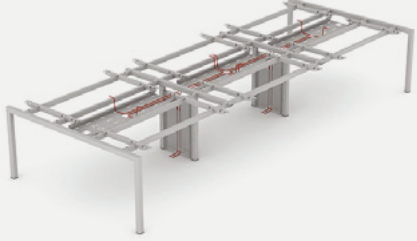

İş İstasyonları

Tekil Masalar

Yönetici Masaları

Toplantı Masaları

Depolama Birimleri

Sehpa

AKILLI ÇÖZÜMLER

Kablo Tavası ve Kanalları

Silva'nın kablo tavası ve kanalları, elektrik bağlantılarını masa tablası altından düzenli bir şekilde kullanıcılara ulaştırarak kabloların sebep olduğu karmaşayı ve görüntü kirliliğini önüyor.

Vertebra

Vertebra, zemindeki elektrik bağlantısını masalara estetik bir biçimde taşınarak kullanım kolaylığı sağlıyor.

Elektrik Kulesi

Masalardan bağımsız olarak kullanabileceğiniz elektrik kulesi, çoklu priz kullanımına imkan veriyor.

Dikey Kablo Tavası

Birden fazla masanın yan yana gelmesiyle oluşturulan iş istasyonları ve toplantı masalarının ortasında fonksiyonel ayak olarak kullanılan dikey kablo tavası ile Silva, zeminden gelen elektrik bağlantılarını masaya taşıyarak erişiminizi kolaylaştırıyor ve kabloların oluşturduğu karmaşayı ortadan kaldırıyor.