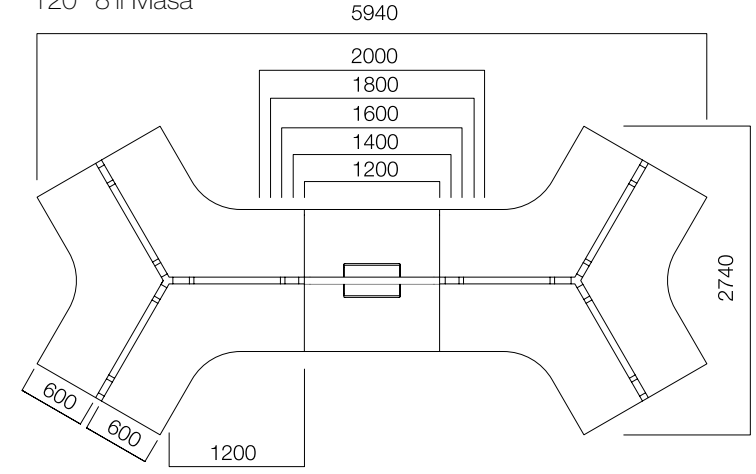

120° 8'li Masa