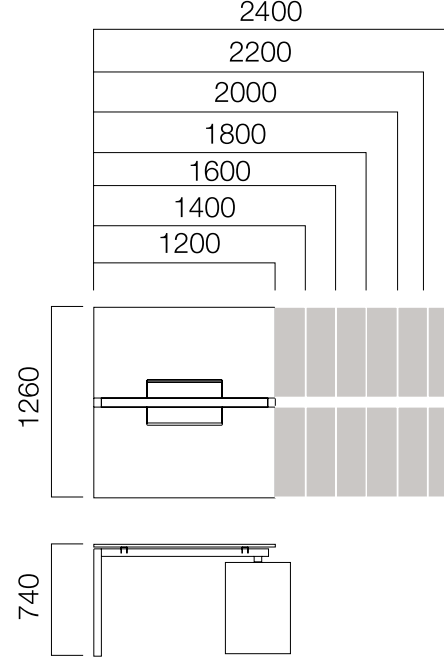

*Silva etajerler, dış ayak yerine, Standart Nurus komodinleri ile de kullanılabilir.

2 Ayaklı Masa için Ön Pano

*L: Masa uzunluğu -20 cm'dir.
** Dairesel bitişli masalarda
L: masa uzunluğu -40 cm'dir.
***Elips masalar, tek ayaklı masalar ve tek ayaklı dairesel bitişli masalarda
L: masa uzunluğu -60cm'dir.

Fonksiyonel Ön Pano

*L: Masa uzunluğu -20 cm'dir.

ÖLÇÜLER (mm)

İş İstasyonları

W:80 cm Uzatma Masası

*W:80 cm. masalara birden fazla uzatma masası eklenebilmektedir.

W:126 cm Masa

W:126 cm Tek Ayak Masa