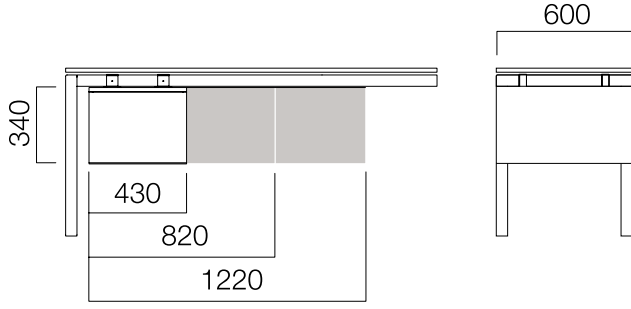

*L: Masa Uzunluğu + Etajer
Uzunluğu -20 cm'dir.

*Silva masalar ile Tools serisindeki ara panolar kullanılabilir.

ÖLÇÜLER (mm)

Toplantı Masaları

Dikdörtgen Toplantı Masası

Flanş Ayak Dikdörtgen Toplantı Masası

Toplantı Masaları

İkili Toplantı Masası

Uzatma Masalı Toplantı Masaları

*Toplantı masalarına birden fazla uzatma masası eklenebilmektedir.

Kare Masa

Dairel Masa

Elips Masa

ÖLÇÜLER (mm)

Depolama

Askılı Komidin

Askılı Komidin Versiyonları

ÖLÇÜLER (mm)

Sehpalar

Kare

Flanş Ayak Kare

Dikdörtgen