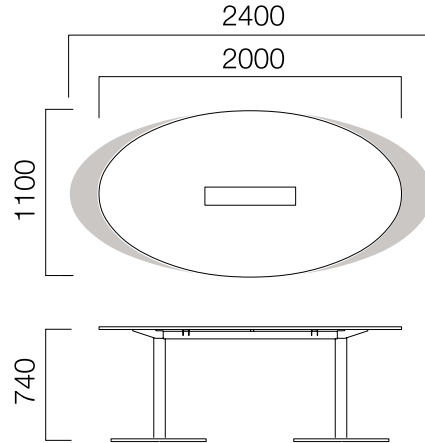

18/8 mm İnce Ara Pano

*L: Masa uzunluğu -20 cm'dir.

**Tekli masaların önünde ve ikili masaların arasında kullanılabilir.

ÖLÇÜLER (mm)

Ara ve Yan Panolar

18 mm İnce Yan Pano

W:60 cm Masa + Etajer
İnce Yan Pano

W:80 cm Masa + Etajer
İnce Yan Pano

W:90 cm Masa + Etajer
İnce Yan Pano

W:110 cm Masa + Etajer
İnce Yan Pano

*L: Masa uzunluğu -20 cm'dir.

*L: Masa Uzunluğu + Etajer
Uzunluğu -20 cm'dir.

*L: Masa Uzunluğu + Etajer
Uzunluğu -20 cm'dir.

*L: Masa Uzunluğu + Etajer
Uzunluğu -20 cm'dir.

*Silva masalar ile Tools serisindeki ara panolar kullanılabilir.

ÖLÇÜLER (mm)

Toplantı Masaları

Dikdörtgen Toplantı Masası

Flanş Ayak Dikdörtgen Toplantı Masası

Toplantı Masaları

İkili Toplantı Masası

Uzatma Masalı Toplantı Masaları

*Toplantı masalarına birden fazla uzatma masası eklenebilmektedir.

Kare Masa

Dairel Masa

Elips Masa

ÖLÇÜLER (mm)