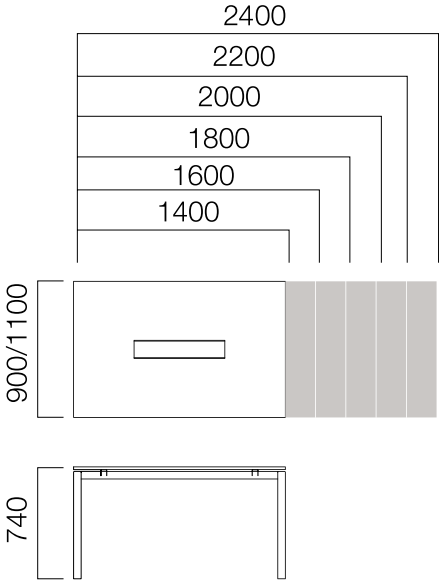

18/8 mm İnce Ara Pano

*L: Masa uzunluğu -20 cm'dir.

**Tekli masaların önünde ve ikili masaların arasında kullanılabilir.

ÖLÇÜLER (mm)

Ara ve Yan Panolar

18 mm İnce Yan Pano

W:60 cm Masa + Etajer
İnce Yan Pano

W:80 cm Masa + Etajer
İnce Yan Pano

W:90 cm Masa + Etajer
İnce Yan Pano

W:110 cm Masa + Etajer
İnce Yan Pano

*L: Masa uzunluğu -20 cm'dir.

*L: Masa Uzunluğu + Etajer
Uzunluğu -20 cm'dir.

*L: Masa Uzunluğu + Etajer
Uzunluğu -20 cm'dir.

*L: Masa Uzunluğu + Etajer
Uzunluğu -20 cm'dir.

*Silva masalar ile Tools serisindeki ara panolar kullanılabilir.

ÖLÇÜLER (mm)

Toplantı Masaları

Dikdörtgen Toplantı Masası

Flanş Ayak Dikdörtgen Toplantı Masası