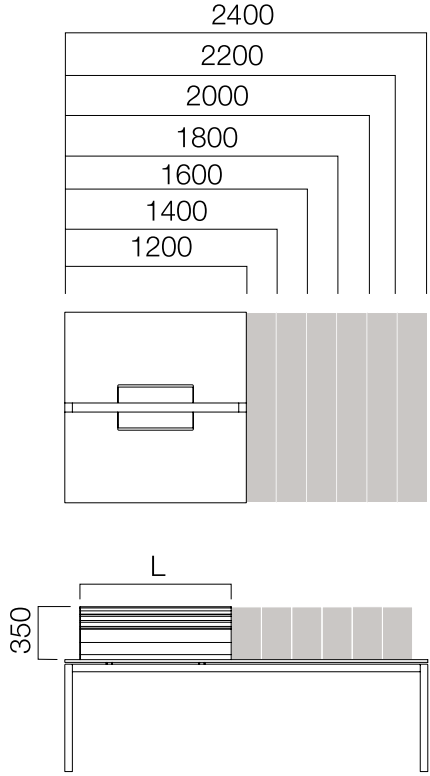

ÖLÇÜLER (mm)

İş İstasyonları

W:186 cm Masa

W:186 cm Uzatma Masası

ÖLÇÜLER (mm)

İş İstasyonları

120° 3'lü Masa

120° 6'lı Masa

120° 8'li Masa

*120° masalarda dış ayaklar yerine, Standart Nurus komodinleri de kullanılabilir.

9'lu Masa

ÖLÇÜLER (mm)

Nurus Dolap Sistemleri ile Farklı Konfigürasyonlar

ÖLÇÜLER (mm)

Ara ve Yan Panolar

Aksesuar Bantlı Ara Pano

*L: Masa uzunluğu -20 cm'dir.

**Sadece ikili masaların arasında kullanılabilir.

Aksesuar Bandı

*L: Masa uzunluğu -20 cm'dir.

**Aksesuar bandının üzerine L:100, 120, 140 ve 160 cm. akrilik pano taklabilmektedir.

18/8 mm İnce Ara Pano

*L: Masa uzunluğu -20 cm'dir.

**Tekli masaların önünde ve ikili masaların arasında kullanılabilir.

ÖLÇÜLER (mm)

Ara ve Yan Panolar

18 mm İnce Yan Pano

W:60 cm Masa + Etajer
İnce Yan Pano