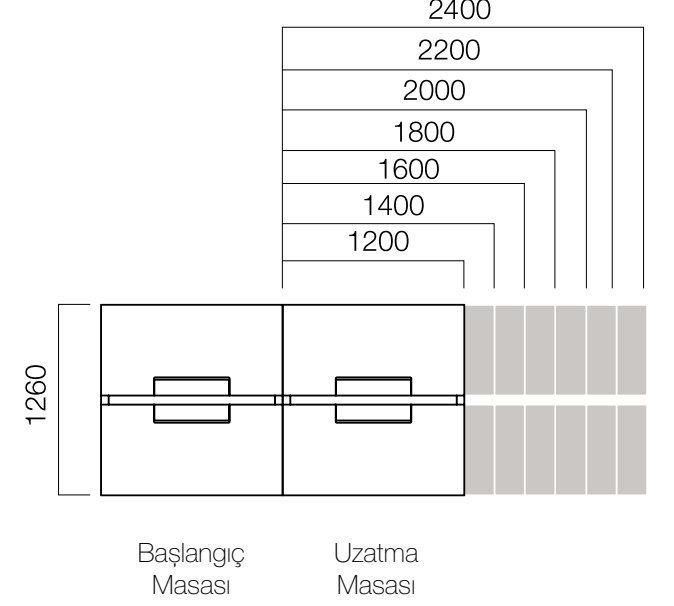

W:126 cm Uzatma Masası

*W:126 cm. masalara birden fazla uzatma masası eklenebilmektedir.

**W:126 cm. uzatma masalı sistemlerde L:1200 hariç dış ayaklar yerine, Standart Nurus komodinleri de kullanılabilir.