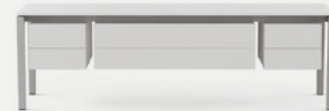

İş İstasyonları

Tekil Masalar

Yönetici Masaları

Toplantı Masaları

Depolama Birimleri

Sehpa

AKILLI ÇÖZÜMLER

Kablo Tavası ve Kanalları

Silva'nın kablo tavası ve kanalları, elektrik bağlantılarını masa tablası altından düzenli bir şekilde kullanıcılara ulaştırarak kabloların sebep olduğu karmaşayı ve görüntü kirliliğini önüyor.

Vertebra

Vertebra, zemindeki elektrik bağlantısını masalara estetik bir biçimde taşınarak kullanım kolaylığı sağlıyor.

Elektrik Kulesi

Masalardan bağımsız olarak kullanabileceğiniz elektrik kulesi, çoklu priz kullanımına imkan veriyor.

Dikey Kablo Tavası

Birden fazla masanın yan yana gelmesiyle oluşturulan iş istasyonları ve toplantı masalarının ortasında fonksiyonel ayak olarak kullanılan dikey kablo tavası ile Silva, zeminden gelen elektrik bağlantılarını masaya taşıyarak erişiminizi kolaylaştırıyor ve kabloların oluşturduğu karmaşayı ortadan kaldırıyor.