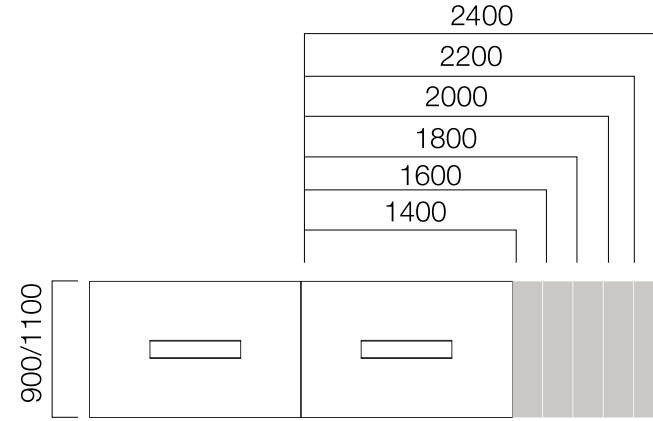

Uzatma Masalı Toplantı Masaları

Başlangıç Masası Uzatma Masası