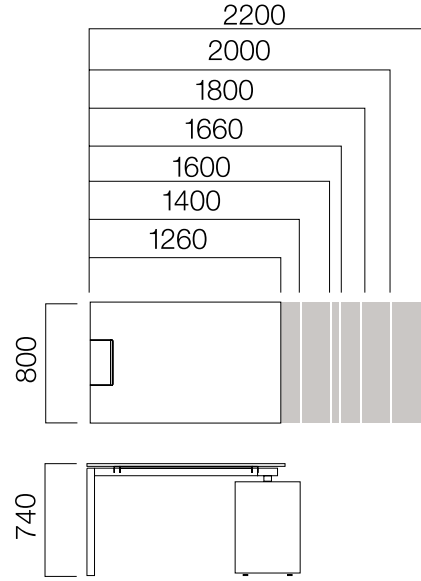

Dikey Kablo Tavası

Birden fazla masanın yan yana gelmesiyle oluşturulan iş istasyonları ve toplantı masalarının ortasında fonksiyonel ayak olarak kullanılan dikey kablo tavası ile Silva, zeminden gelen elektrik bağlantılarını masaya taşıyarak erişiminizi kolaylaştırıyor ve kabloların oluşturduğu karmaşayı ortadan kaldırıyor.

Kablo Kapağı

Silva'nın kablo kapakları, elektrik bağlantılarına kolay erişim sağlamanın yanı sıra kabloların yarattığı karışıklığı engelliyor.

Turnbox

Toplantı masalarıyla kullanabileceğiniz Turnbox, üzerindeki soketler sayesinde elektrik ve data bağlantılarına hızla ve kolaylıkla erişim sağlamanıza yardımcı oluyor.

ÖLÇÜLER (mm)

Tekil Masalar

W:80 cm Masa

W:80 cm Tek Ayak Masa

W:90 cm Masa

W:90 cm Tek Ayak Masa

* W:80 cm. masalara, L:1400 / 1600 / 1800 / 2000 ve 2200 mm.'lik uzatma masaları eklenebilmektedir.

**W:80 cm. masaların tüm uzunluklarının ve ilave olarak L:800 / 1000 / 1200 / 1860 / 2400 ölçülerinin tekerlekli versiyonu bulunmaktadır.

ÖLÇÜLER (mm)

Tekil Masalar

W:80/90 cm 2 Ayak Dairesel Bitişli Masa

W:80/90 cm Tek Ayak Dairesel Bitişli Masa

W:110 cm Masa

W:110 cm Tek Ayak Masa

W:110 cm Elips Masa

W:80 cm Uzatma Masası