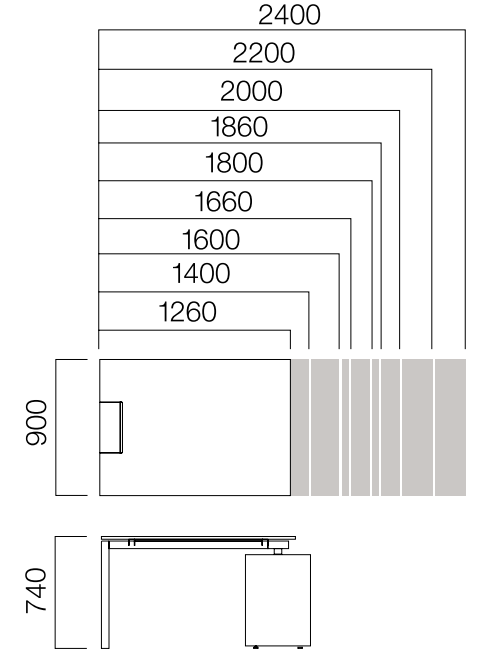

ÖLÇÜLER (mm)

Tekil Masalar

W:80 cm Masa

W:80 cm Tek Ayak Masa

W:90 cm Masa

W:90 cm Tek Ayak Masa

* W:80 cm. masalara, L:1400 / 1600 / 1800 / 2000 ve 2200 mm.'lik uzatma masaları eklenebilmektedir.

**W:80 cm. masaların tüm uzunluklarının ve ilave olarak L:800 / 1000 / 1200 / 1860 / 2400 ölçülerinin tekerlekli versiyonu bulunmaktadır.

ÖLÇÜLER (mm)

Tekil Masalar

W:80/90 cm 2 Ayak Dairesel Bitişli Masa

W:80/90 cm Tek Ayak Dairesel Bitişli Masa

W:110 cm Masa

W:110 cm Tek Ayak Masa

W:110 cm Elips Masa

W:80 cm Uzatma Masası