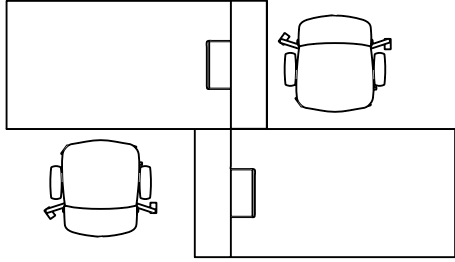

120° 8'li Masa

*120° masalarda dış ayaklar yerine, Standart Nurus komodinleri de kullanılabilir.

9'lu Masa

ÖLÇÜLER (mm)

Nurus Dolap Sistemleri ile Farklı Konfigürasyonlar

ÖLÇÜLER (mm)

Ara ve Yan Panolar

Aksesuar Bantlı Ara Pano