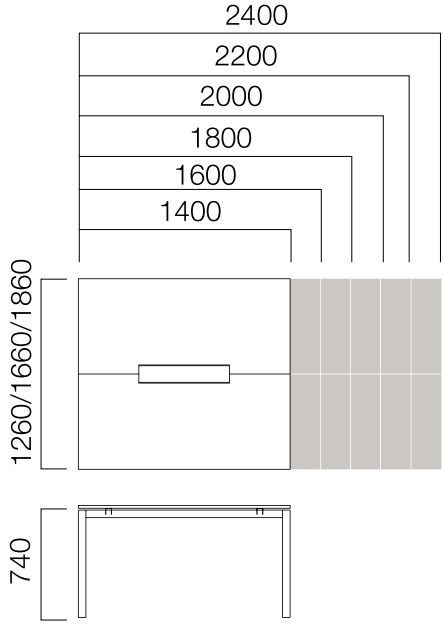

ÖLÇÜLER (mm)

Toplantı Masaları

İkili Toplantı Masası