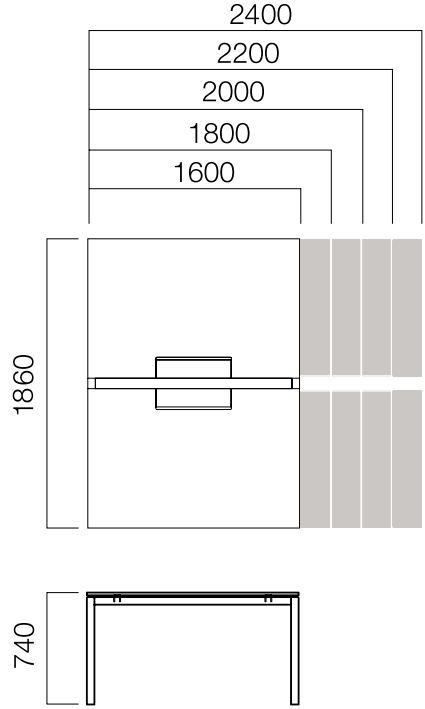

ÖLÇÜLER (mm)

İş İstasyonları

W:166 cm Masa

W:166 cm Tek Ayak Masa

W:166 cm Uzatma Masası

Başlangıç Masası Uzatma Masası

*W:166 cm. masalara birden fazla uzatma masası eklenebilmektedir.

**W:166 cm. uzatma masalı sistemlerde L:1600-1800 ve 2000 masalarda dış ayaklar yerine, Standart Nurus komodinleri de kullanılabilir.

ÖLÇÜLER (mm)

İş İstasyonları

W:186 cm Masa

W:186 cm Uzatma Masası

ÖLÇÜLER (mm)

İş İstasyonları

120° 3'lü Masa

120° 6'lı Masa

18/8 mm İnce Ara Pano

*L: Masa uzunluğu -20 cm'dir.

**Tekli masaların önünde ve ikili masaların arasında kullanılabilir.

ÖLÇÜLER (mm)

Ara ve Yan Panolar

18 mm İnce Yan Pano

W:60 cm Masa + Etajer
İnce Yan Pano