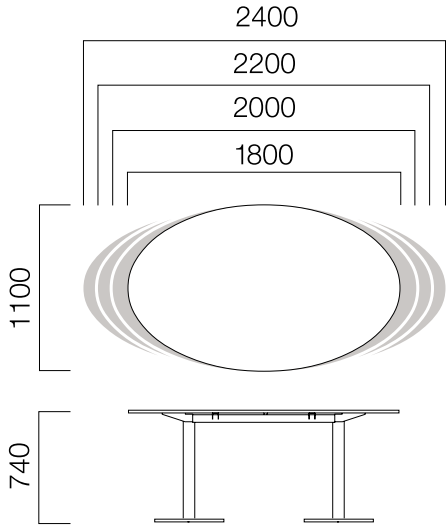

ÖLÇÜLER (mm)

Tekil Masalar

W:80 cm Masa

W:80 cm Tek Ayak Masa

W:90 cm Masa

W:90 cm Tek Ayak Masa

* W:80 cm. masalara, L:1400 / 1600 / 1800 / 2000 ve 2200 mm.'lik uzatma masaları eklenebilmektedir.

**W:80 cm. masaların tüm uzunluklarının ve ilave olarak L:800 / 1000 / 1200 / 1860 / 2400 ölçülerinin tekerlekli versiyonu bulunmaktadır.

ÖLÇÜLER (mm)

Tekil Masalar

W:80/90 cm 2 Ayak Dairesel Bitişli Masa

W:80/90 cm Tek Ayak Dairesel Bitişli Masa

W:110 cm Masa

W:110 cm Tek Ayak Masa

W:110 cm Elips Masa

W:80 cm Uzatma Masası

Başlangıç Masası Uzatma Masası

*W:80 cm. masalara birden fazla uzatma masası eklenebilmektedir.

ÖLÇÜLER (mm)

Tekil Masalar

Yan Masa W:60 cm

*W:60 cm. yan masaların tekerlekli versiyonu mevcuttur.

Tek Ayak Etajer

*Silva etajerler, dış ayak yerine, Standart Nurus komodinleri ile de kullanılabilir.

2 Ayaklı Masa için Ön Pano

*L: Masa uzunluğu -20 cm'dir.
** Dairesel bitişli masalarda
L: masa uzunluğu -40 cm'dir.
***Elips masalar, tek ayaklı masalar ve tek ayaklı dairesel bitişli masalarda
L: masa uzunluğu -60cm'dir.