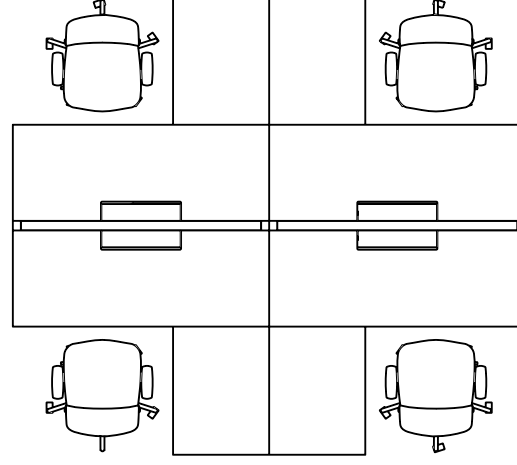

120° 8'li Masa

*120° masalarda dış ayaklar yerine, Standart Nurus komodinleri de kullanılabilir.

9'lu Masa

ÖLÇÜLER (mm)

Nurus Dolap Sistemleri ile Farklı Konfigürasyonlar

ÖLÇÜLER (mm)

Ara ve Yan Panolar

Aksesuar Bantlı Ara Pano

*L: Masa uzunluğu -20 cm'dir.

**Sadece ikili masaların arasında kullanılabilir.

Aksesuar Bandı

*L: Masa uzunluğu -20 cm'dir.

**Aksesuar bandının üzerine L:100, 120, 140 ve 160 cm. akrilik pano taklabilmektedir.