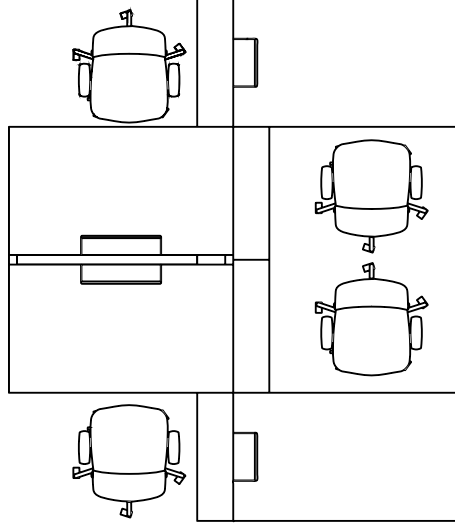

120° 8'li Masa

*120° masalarda dış ayaklar yerine, Standart Nurus komodinleri de kullanılabilir.

9'lu Masa

ÖLÇÜLER (mm)

Nurus Dolap Sistemleri ile Farklı Konfigürasyonlar

ÖLÇÜLER (mm)

Ara ve Yan Panolar

Aksesuar Bantlı Ara Pano

*L: Masa uzunluğu -20 cm'dir.

**Sadece ikili masaların arasında kullanılabilir.

Aksesuar Bandı

*L: Masa uzunluğu -20 cm'dir.

**Aksesuar bandının üzerine L:100, 120, 140 ve 160 cm. akrilik pano taklabilmektedir.

18/8 mm İnce Ara Pano

*L: Masa uzunluğu -20 cm'dir.

**Tekli masaların önünde ve ikili masaların arasında kullanılabilir.

ÖLÇÜLER (mm)

Ara ve Yan Panolar

18 mm İnce Yan Pano

W:60 cm Masa + Etajer
İnce Yan Pano