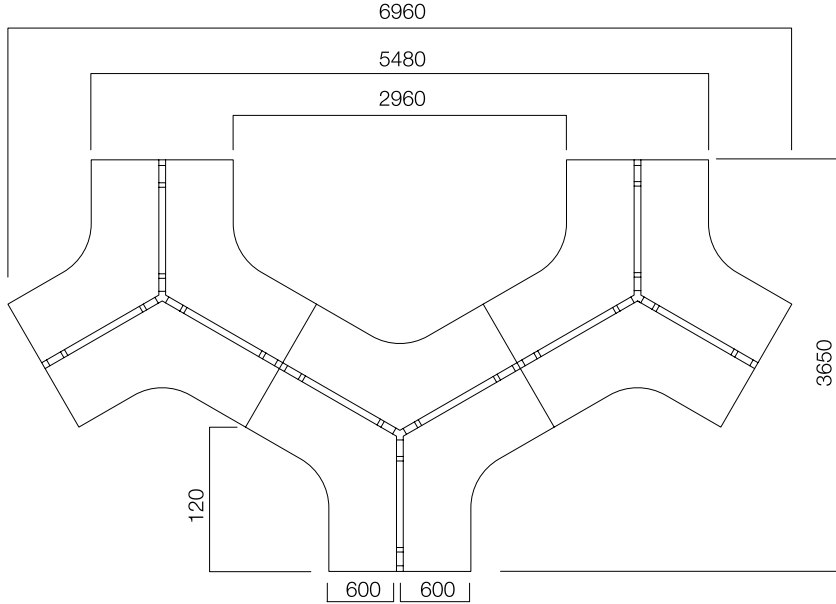

ÖLÇÜLER (mm)

İş İstasyonları

*120° masalarda dış ayaklar yerine, Standart Nurus komodinleri de kullanılabilir.

9'lu Masa