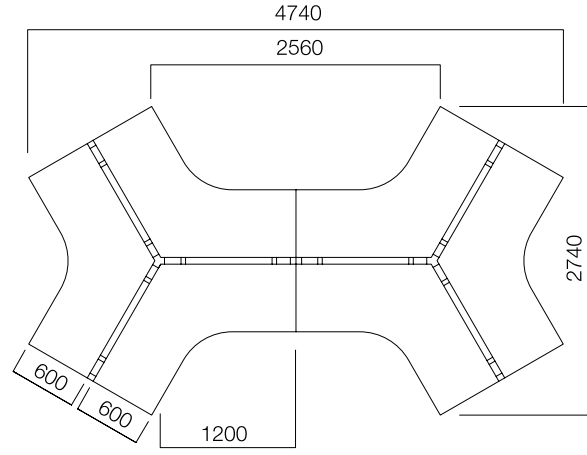

ÖLÇÜLER (mm)

İş İstasyonları

W:186 cm Masa

W:186 cm Uzatma Masası

ÖLÇÜLER (mm)

İş İstasyonları

120° 3'lü Masa

120° 6'lı Masa

18/8 mm İnce Ara Pano

*L: Masa uzunluğu -20 cm'dir.

**Tekli masaların önünde ve ikili masaların arasında kullanılabilir.

ÖLÇÜLER (mm)

Ara ve Yan Panolar

18 mm İnce Yan Pano

W:60 cm Masa + Etajer
İnce Yan Pano