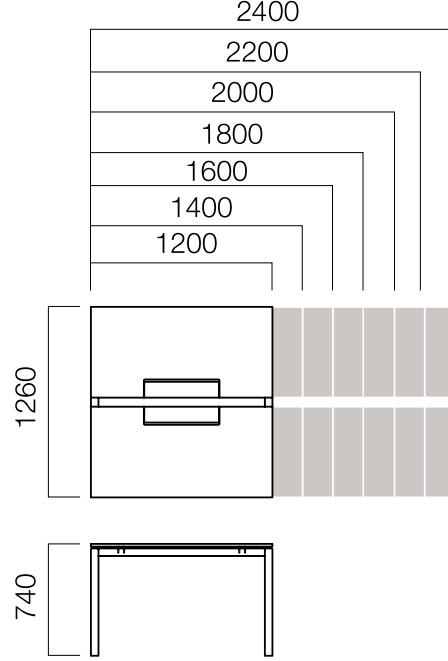

*Silva etajerler, dış ayak yerine, Standart Nurus komodinleri ile de kullanılabilir.

2 Ayaklı Masa için Ön Pano

*L: Masa uzunluğu -20 cm'dir.
** Dairesel bitişli masalarda
L: masa uzunluğu -40 cm'dir.
***Elips masalar, tek ayaklı masalar ve tek ayaklı dairesel bitişli masalarda
L: masa uzunluğu -60cm'dir.

Fonksiyonel Ön Pano

*L: Masa uzunluğu -20 cm'dir.

ÖLÇÜLER (mm)

İş İstasyonları

W:80 cm Uzatma Masası

*W:80 cm. masalara birden fazla uzatma masası eklenebilmektedir.

W:126 cm Masa

W:126 cm Tek Ayak Masa