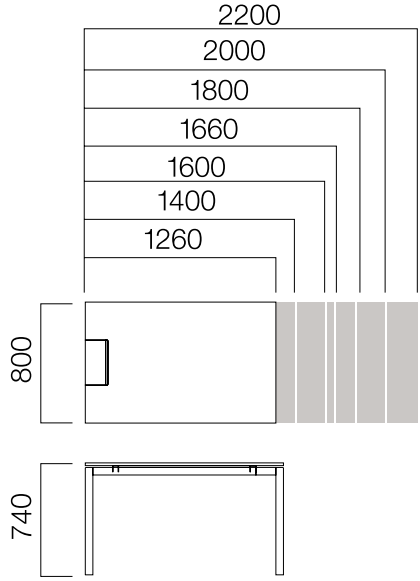

Dikey Kablo Tavası

Birden fazla masanın yan yana gelmesiyle oluşturulan iş istasyonları ve toplantı masalarının ortasında fonksiyonel ayak olarak kullanılan dikey kablo tavası ile Silva, zeminden gelen elektrik bağlantılarını masaya taşıyarak erişiminizi kolaylaştırıyor ve kabloların oluşturduğu karmaşayı ortadan kaldırıyor.

Kablo Kapağı

Silva'nın kablo kapakları, elektrik bağlantılarına kolay erişim sağlamanın yanı sıra kabloların yarattığı karışıklığı engelliyor.

Turnbox

Toplantı masalarıyla kullanabileceğiniz Turnbox, üzerindeki soketler sayesinde elektrik ve data bağlantılarına hızla ve kolaylıkla erişim sağlamanıza yardımcı oluyor.

ÖLÇÜLER (mm)

Tekil Masalar

W:80 cm Masa

W:80 cm Tek Ayak Masa

W:90 cm Masa

W:90 cm Tek Ayak Masa

* W:80 cm. masalara, L:1400 / 1600 / 1800 / 2000 ve 2200 mm.'lik uzatma masaları eklenebilmektedir.

**W:80 cm. masaların tüm uzunluklarının ve ilave olarak L:800 / 1000 / 1200 / 1860 / 2400 ölçülerinin tekerlekli versiyonu bulunmaktadır.

ÖLÇÜLER (mm)

Tekil Masalar

W:80/90 cm 2 Ayak Dairesel Bitişli Masa

W:80/90 cm Tek Ayak Dairesel Bitişli Masa

W:110 cm Masa

W:110 cm Tek Ayak Masa

W:110 cm Elips Masa

W:80 cm Uzatma Masası