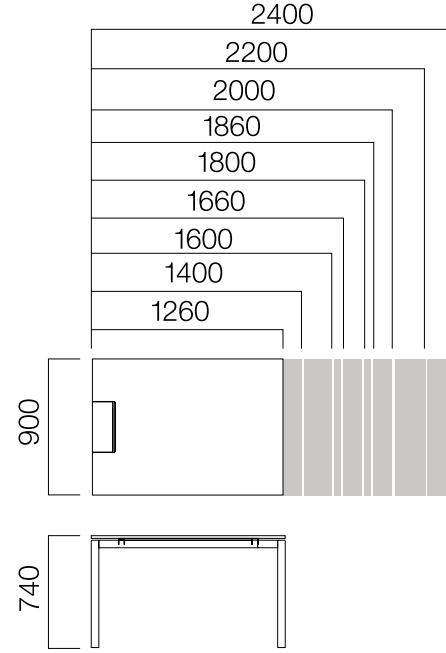

ÖLÇÜLER (mm)

Tekil Masalar

W:80 cm Masa

W:80 cm Tek Ayak Masa

W:90 cm Masa

W:90 cm Tek Ayak Masa

* W:80 cm. masalara, L:1400 / 1600 / 1800 / 2000 ve 2200 mm.'lik uzatma masaları eklenebilmektedir.

**W:80 cm. masaların tüm uzunluklarının ve ilave olarak L:800 / 1000 / 1200 / 1860 / 2400 ölçülerinin tekerlekli versiyonu bulunmaktadır.

ÖLÇÜLER (mm)

Tekil Masalar

W:80/90 cm 2 Ayak Dairesel Bitişli Masa

W:80/90 cm Tek Ayak Dairesel Bitişli Masa

W:110 cm Masa

W:110 cm Tek Ayak Masa

W:110 cm Elips Masa

W:80 cm Uzatma Masası