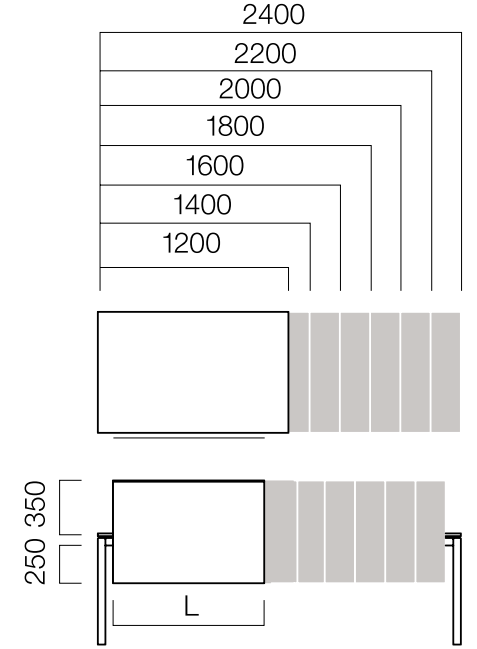

Fonksiyonel Ön Pano

*L: Masa uzunluğu -20 cm'dir.