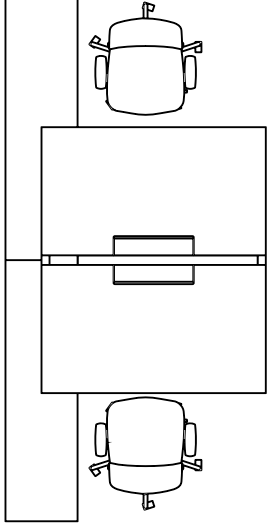

ÖLÇÜLER (mm)

Nurus Dolap Sistemleri ile Farklı Konfigürasyonlar