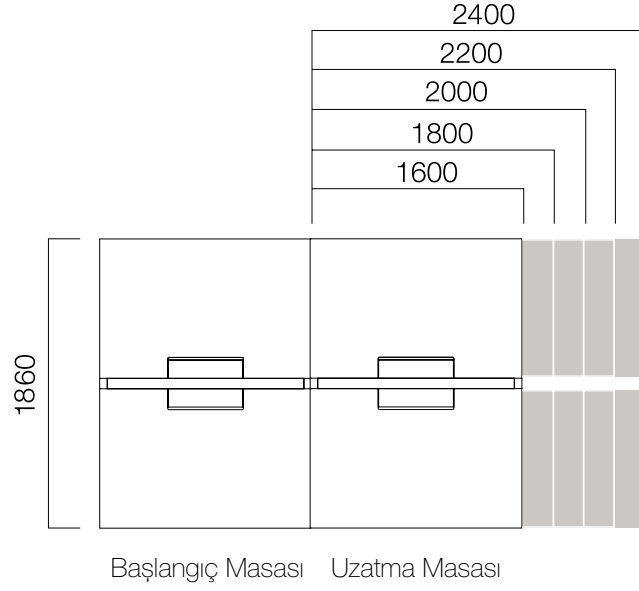

ÖLÇÜLER (mm)

İş İstasyonları

W:186 cm Masa

W:186 cm Uzatma Masası