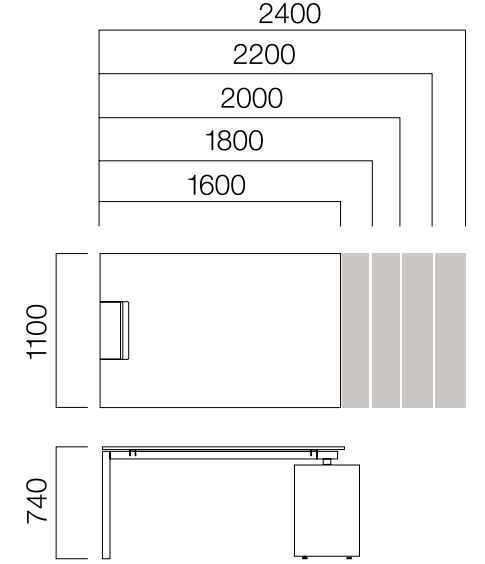

ÖLÇÜLER (mm)

Tekil Masalar

W:80 cm Masa

W:80 cm Tek Ayak Masa

W:90 cm Masa

W:90 cm Tek Ayak Masa

* W:80 cm. masalara, L:1400 / 1600 / 1800 / 2000 ve 2200 mm.'lik uzatma masaları eklenebilmektedir.

**W:80 cm. masaların tüm uzunluklarının ve ilave olarak L:800 / 1000 / 1200 / 1860 / 2400 ölçülerinin tekerlekli versiyonu bulunmaktadır.

ÖLÇÜLER (mm)

Tekil Masalar

W:80/90 cm 2 Ayak Dairesel Bitişli Masa

W:80/90 cm Tek Ayak Dairesel Bitişli Masa

W:110 cm Masa

W:110 cm Tek Ayak Masa

W:110 cm Elips Masa

W:80 cm Uzatma Masası

Başlangıç Masası Uzatma Masası

*W:80 cm. masalara birden fazla uzatma masası eklenebilmektedir.

ÖLÇÜLER (mm)

Tekil Masalar

Yan Masa W:60 cm

*W:60 cm. yan masaların tekerlekli versiyonu mevcuttur.

Tek Ayak Etajer

*Silva etajerler, dış ayak yerine, Standart Nurus komodinleri ile de kullanılabilir.

2 Ayaklı Masa için Ön Pano

*L: Masa uzunluğu -20 cm'dir.
** Dairesel bitişli masalarda
L: masa uzunluğu -40 cm'dir.
***Elips masalar, tek ayaklı masalar ve tek ayaklı dairesel bitişli masalarda
L: masa uzunluğu -60cm'dir.