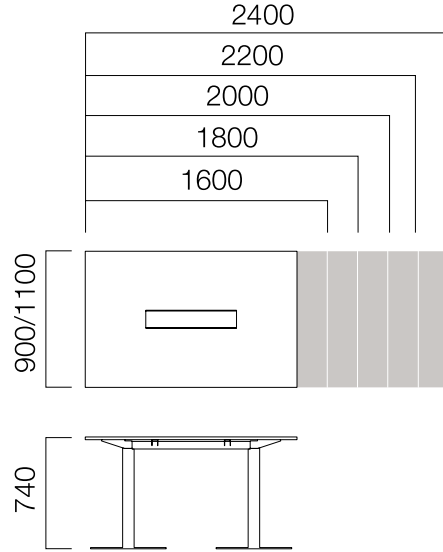

18/8 mm İnce Ara Pano

*L: Masa uzunluğu -20 cm'dir.

**Tekli masaların önünde ve ikili masaların arasında kullanılabilir.

ÖLÇÜLER (mm)

Ara ve Yan Panolar

18 mm İnce Yan Pano

W:60 cm Masa + Etajer
İnce Yan Pano

W:80 cm Masa + Etajer
İnce Yan Pano

W:90 cm Masa + Etajer
İnce Yan Pano

W:110 cm Masa + Etajer
İnce Yan Pano

*L: Masa uzunluğu -20 cm'dir.

*L: Masa Uzunluğu + Etajer
Uzunluğu -20 cm'dir.

*L: Masa Uzunluğu + Etajer
Uzunluğu -20 cm'dir.

*L: Masa Uzunluğu + Etajer
Uzunluğu -20 cm'dir.

*Silva masalar ile Tools serisindeki ara panolar kullanılabilir.

ÖLÇÜLER (mm)

Toplantı Masaları

Dikdörtgen Toplantı Masası

Flanş Ayak Dikdörtgen Toplantı Masası

Uzatma Masalı Toplantı Masaları

Başlangıç Masası Uzatma Masası

*Toplantı masalarına birden fazla uzatma masası eklenebilmektedir.

**Flanş ayaklı masalarda L:1400 uzatma masası bulunmamaktadır.

ÖLÇÜLER (mm)