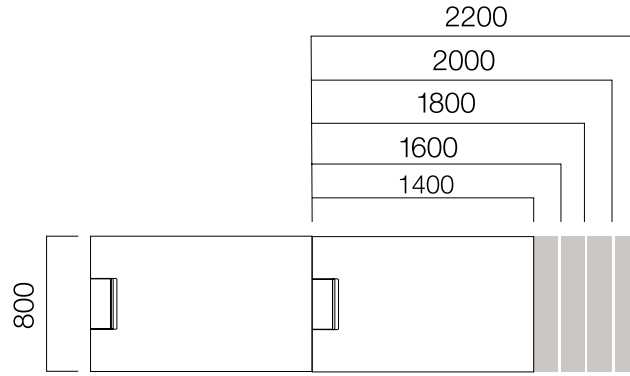

ÖLÇÜLER (mm)

Tekil Masalar

W:80 cm Masa

W:80 cm Tek Ayak Masa

W:90 cm Masa

W:90 cm Tek Ayak Masa

* W:80 cm. masalara, L:1400 / 1600 / 1800 / 2000 ve 2200 mm.'lik uzatma masaları eklenebilmektedir.

**W:80 cm. masaların tüm uzunluklarının ve ilave olarak L:800 / 1000 / 1200 / 1860 / 2400 ölçülerinin tekerlekli versiyonu bulunmaktadır.

ÖLÇÜLER (mm)

Tekil Masalar

W:80/90 cm 2 Ayak Dairesel Bitişli Masa

W:80/90 cm Tek Ayak Dairesel Bitişli Masa

W:110 cm Masa

W:110 cm Tek Ayak Masa

W:110 cm Elips Masa

W:80 cm Uzatma Masası

Başlangıç Masası Uzatma Masası

*W:80 cm. masalara birden fazla uzatma masası eklenebilmektedir.

ÖLÇÜLER (mm)

Tekil Masalar

Yan Masa W:60 cm

*W:60 cm. yan masaların tekerlekli versiyonu mevcuttur.

Tek Ayak Etajer

*Silva etajerler, dış ayak yerine, Standart Nurus komodinleri ile de kullanılabilir.

2 Ayaklı Masa için Ön Pano

*L: Masa uzunluğu -20 cm'dir.
** Dairesel bitişli masalarda
L: masa uzunluğu -40 cm'dir.
***Elips masalar, tek ayaklı masalar ve tek ayaklı dairesel bitişli masalarda
L: masa uzunluğu -60cm'dir.