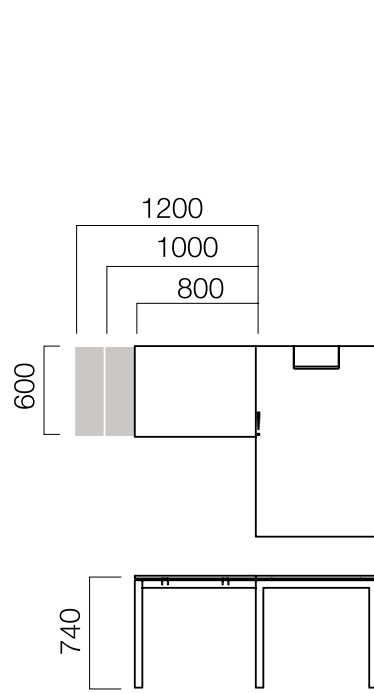

ÖLÇÜLER (mm)

Tekil Masalar

W:80 cm Masa

W:80 cm Tek Ayak Masa

W:90 cm Masa

W:90 cm Tek Ayak Masa

* W:80 cm. masalara, L:1400 / 1600 / 1800 / 2000 ve 2200 mm.'lik uzatma masaları eklenebilmektedir.

**W:80 cm. masaların tüm uzunluklarının ve ilave olarak L:800 / 1000 / 1200 / 1860 / 2400 ölçülerinin tekerlekli versiyonu bulunmaktadır.

ÖLÇÜLER (mm)

Tekil Masalar

W:80/90 cm 2 Ayak Dairesel Bitişli Masa

W:80/90 cm Tek Ayak Dairesel Bitişli Masa

W:110 cm Masa

W:110 cm Tek Ayak Masa

W:110 cm Elips Masa

W:80 cm Uzatma Masası

Başlangıç Masası Uzatma Masası

*W:80 cm. masalara birden fazla uzatma masası eklenebilmektedir.

ÖLÇÜLER (mm)

Tekil Masalar

Yan Masa W:60 cm

*W:60 cm. yan masaların tekerlekli versiyonu mevcuttur.

Tek Ayak Etajer

*Silva etajerler, dış ayak yerine, Standart Nurus komodinleri ile de kullanılabilir.

2 Ayaklı Masa için Ön Pano

*L: Masa uzunluğu -20 cm'dir.
** Dairesel bitişli masalarda
L: masa uzunluğu -40 cm'dir.
***Elips masalar, tek ayaklı masalar ve tek ayaklı dairesel bitişli masalarda
L: masa uzunluğu -60cm'dir.