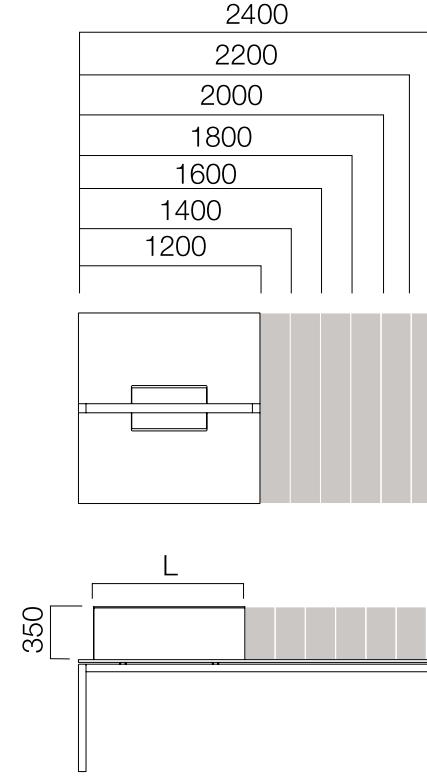

*L: Masa uzunluğu -20 cm'dir.

**Sadece ikili masaların arasında kullanılabilir.

Aksesuar Bandı

*L: Masa uzunluğu -20 cm'dir.

**Aksesuar bandının üzerine L:100, 120, 140 ve 160 cm. akrilik pano taklabilmektedir.

18/8 mm İnce Ara Pano

*L: Masa uzunluğu -20 cm'dir.

**Tekli masaların önünde ve ikili masaların arasında kullanılabilir.

ÖLÇÜLER (mm)

Ara ve Yan Panolar

18 mm İnce Yan Pano

W:60 cm Masa + Etajer
İnce Yan Pano

W:80 cm Masa + Etajer
İnce Yan Pano

W:90 cm Masa + Etajer
İnce Yan Pano

W:110 cm Masa + Etajer
İnce Yan Pano

*L: Masa uzunluğu -20 cm'dir.

*L: Masa Uzunluğu + Etajer
Uzunluğu -20 cm'dir.

*L: Masa Uzunluğu + Etajer
Uzunluğu -20 cm'dir.