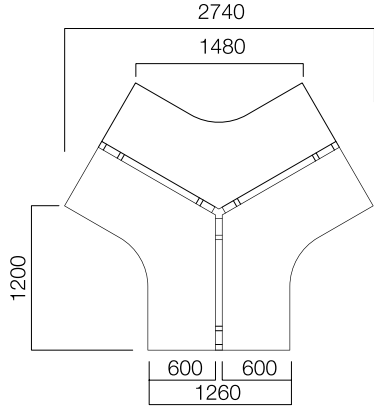

ÖLÇÜLER (mm)

İş İstasyonları

W:186 cm Masa

W:186 cm Uzatma Masası

ÖLÇÜLER (mm)

İş İstasyonları

120° 3'lü Masa

120° 6'lı Masa

18/8 mm İnce Ara Pano

*L: Masa uzunluğu -20 cm'dir.

**Tekli masaların önünde ve ikili masaların arasında kullanılabilir.

ÖLÇÜLER (mm)

Ara ve Yan Panolar

18 mm İnce Yan Pano

W:60 cm Masa + Etajer
İnce Yan Pano