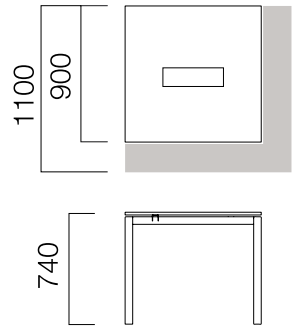

W:80 cm Masa + Etajer
İnce Yan Pano

W:90 cm Masa + Etajer
İnce Yan Pano

W:110 cm Masa + Etajer
İnce Yan Pano

*L: Masa uzunluğu -20 cm'dir.

*L: Masa Uzunluğu + Etajer
Uzunluğu -20 cm'dir.

*L: Masa Uzunluğu + Etajer
Uzunluğu -20 cm'dir.

*L: Masa Uzunluğu + Etajer
Uzunluğu -20 cm'dir.

*Silva masalar ile Tools serisindeki ara panolar kullanılabilir.

ÖLÇÜLER (mm)

Toplantı Masaları

Dikdörtgen Toplantı Masası

Flanş Ayak Dikdörtgen Toplantı Masası

Toplantı Masaları

İkili Toplantı Masası

Uzatma Masalı Toplantı Masaları

*Toplantı masalarına birden fazla uzatma masası eklenebilmektedir.

Kare Masa

Dairel Masa

Elips Masa

ÖLÇÜLER (mm)

Depolama

Askılı Komidin

Askılı Komidin Versiyonları

ÖLÇÜLER (mm)

Sehpalar

Kare

Flanş Ayak Kare

Dikdörtgen