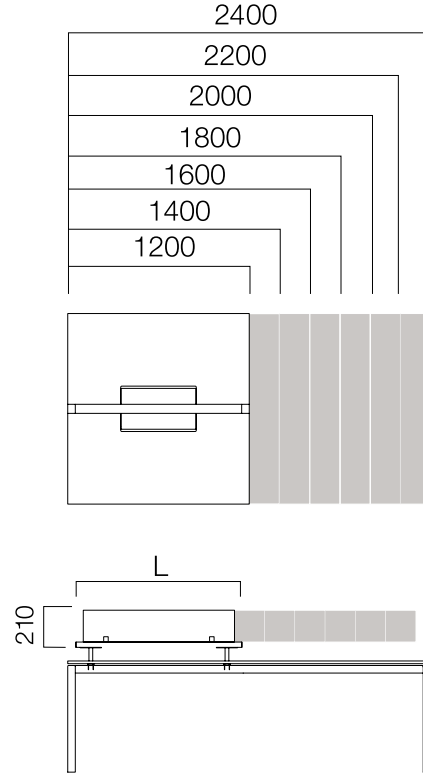

ÖLÇÜLER (mm)

İş İstasyonları

W:186 cm Masa

W:186 cm Uzatma Masası

ÖLÇÜLER (mm)

İş İstasyonları

120° 3'lü Masa

120° 6'lı Masa

120° 8'li Masa

*120° masalarda dış ayaklar yerine, Standart Nurus komodinleri de kullanılabilir.

9'lu Masa

ÖLÇÜLER (mm)

Nurus Dolap Sistemleri ile Farklı Konfigürasyonlar

ÖLÇÜLER (mm)

Ara ve Yan Panolar

Aksesuar Bantlı Ara Pano

*L: Masa uzunluğu -20 cm'dir.

**Sadece ikili masaların arasında kullanılabilir.

Aksesuar Bandı

*L: Masa uzunluğu -20 cm'dir.

**Aksesuar bandının üzerine L:100, 120, 140 ve 160 cm. akrilik pano taklabilmektedir.

18/8 mm İnce Ara Pano

*L: Masa uzunluğu -20 cm'dir.

**Tekli masaların önünde ve ikili masaların arasında kullanılabilir.

ÖLÇÜLER (mm)

Ara ve Yan Panolar

18 mm İnce Yan Pano

W:60 cm Masa + Etajer
İnce Yan Pano