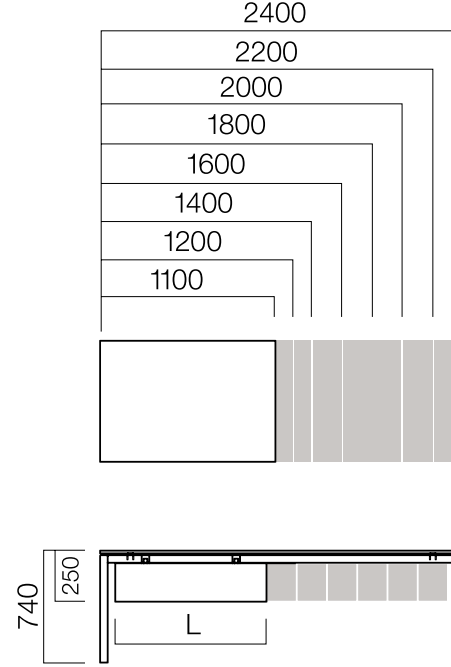

ÖLÇÜLER (mm)

Tekil Masalar

W:80/90 cm 2 Ayak Dairesel Bitişli Masa

W:80/90 cm Tek Ayak Dairesel Bitişli Masa

W:110 cm Masa

W:110 cm Tek Ayak Masa

W:110 cm Elips Masa

W:80 cm Uzatma Masası

Başlangıç Masası Uzatma Masası

*W:80 cm. masalara birden fazla uzatma masası eklenebilmektedir.

ÖLÇÜLER (mm)

Tekil Masalar

Yan Masa W:60 cm

*W:60 cm. yan masaların tekerlekli versiyonu mevcuttur.

Tek Ayak Etajer

*Silva etajerler, dış ayak yerine, Standart Nurus komodinleri ile de kullanılabilir.

2 Ayaklı Masa için Ön Pano

*L: Masa uzunluğu -20 cm'dir.
** Dairesel bitişli masalarda
L: masa uzunluğu -40 cm'dir.
***Elips masalar, tek ayaklı masalar ve tek ayaklı dairesel bitişli masalarda
L: masa uzunluğu -60cm'dir.