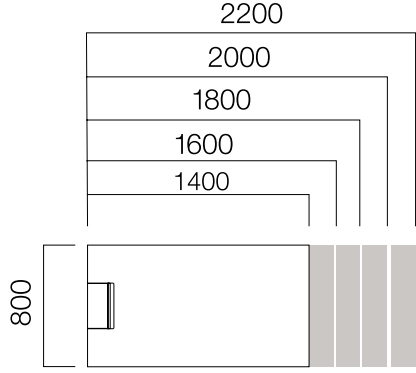

*Silva etajerler, dış ayak yerine, Standart Nurus komodinleri ile de kullanılabilir.

2 Ayaklı Masa için Ön Pano

*L: Masa uzunluğu -20 cm'dir.
** Dairesel bitişli masalarda
L: masa uzunluğu -40 cm'dir.
***Elips masalar, tek ayaklı masalar ve tek ayaklı dairesel bitişli masalarda
L: masa uzunluğu -60cm'dir.

Fonksiyonel Ön Pano

*L: Masa uzunluğu -20 cm'dir.

ÖLÇÜLER (mm)

İş İstasyonları

W:80 cm Uzatma Masası

*W:80 cm. masalara birden fazla uzatma masası eklenebilmektedir.

W:126 cm Masa

W:126 cm Tek Ayak Masa