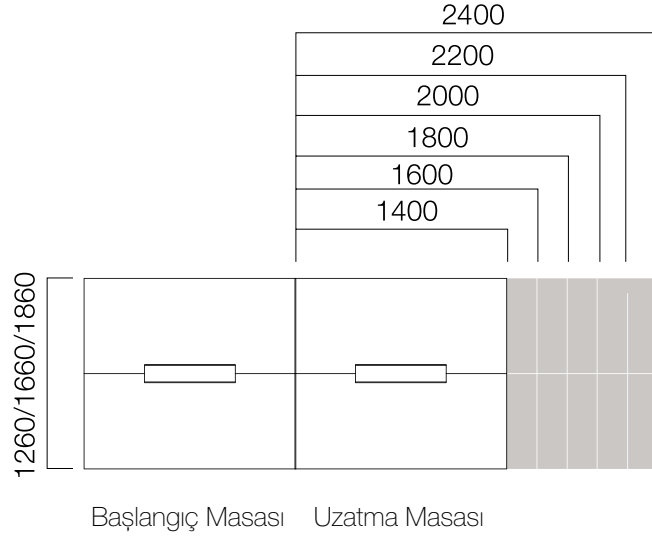

W:80 cm Masa + Etajer
İnce Yan Pano

W:90 cm Masa + Etajer
İnce Yan Pano

W:110 cm Masa + Etajer
İnce Yan Pano

*L: Masa uzunluğu -20 cm'dir.

*L: Masa Uzunluğu + Etajer
Uzunluğu -20 cm'dir.

*L: Masa Uzunluğu + Etajer
Uzunluğu -20 cm'dir.

*L: Masa Uzunluğu + Etajer
Uzunluğu -20 cm'dir.

*Silva masalar ile Tools serisindeki ara panolar kullanılabilir.

ÖLÇÜLER (mm)

Toplantı Masaları

Dikdörtgen Toplantı Masası

Flanş Ayak Dikdörtgen Toplantı Masası

Uzatma Masalı Toplantı Masaları

Başlangıç Masası Uzatma Masası

*Toplantı masalarına birden fazla uzatma masası eklenebilmektedir.

**Flanş ayaklı masalarda L:1400 uzatma masası bulunmamaktadır.

ÖLÇÜLER (mm)

Toplantı Masaları

İkili Toplantı Masası

Uzatma Masalı Toplantı Masaları

*Toplantı masalarına birden fazla uzatma masası eklenebilmektedir.

Kare Masa

Dairel Masa

Elips Masa

ÖLÇÜLER (mm)