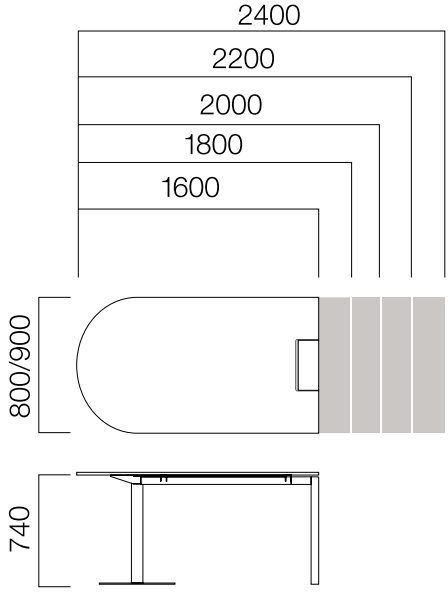

ÖLÇÜLER (mm)

Tekil Masalar

W:80 cm Masa

W:80 cm Tek Ayak Masa

W:90 cm Masa

W:90 cm Tek Ayak Masa

* W:80 cm. masalara, L:1400 / 1600 / 1800 / 2000 ve 2200 mm.'lik uzatma masaları eklenebilmektedir.

**W:80 cm. masaların tüm uzunluklarının ve ilave olarak L:800 / 1000 / 1200 / 1860 / 2400 ölçülerinin tekerlekli versiyonu bulunmaktadır.

ÖLÇÜLER (mm)

Tekil Masalar

W:80/90 cm 2 Ayak Dairesel Bitişli Masa

W:80/90 cm Tek Ayak Dairesel Bitişli Masa

W:110 cm Masa

W:110 cm Tek Ayak Masa

W:110 cm Elips Masa

W:80 cm Uzatma Masası

Başlangıç Masası Uzatma Masası

*W:80 cm. masalara birden fazla uzatma masası eklenebilmektedir.

ÖLÇÜLER (mm)

Tekil Masalar

Yan Masa W:60 cm

*W:60 cm. yan masaların tekerlekli versiyonu mevcuttur.

Tek Ayak Etajer

*Silva etajerler, dış ayak yerine, Standart Nurus komodinleri ile de kullanılabilir.

2 Ayaklı Masa için Ön Pano

*L: Masa uzunluğu -20 cm'dir.
** Dairesel bitişli masalarda
L: masa uzunluğu -40 cm'dir.
***Elips masalar, tek ayaklı masalar ve tek ayaklı dairesel bitişli masalarda
L: masa uzunluğu -60cm'dir.