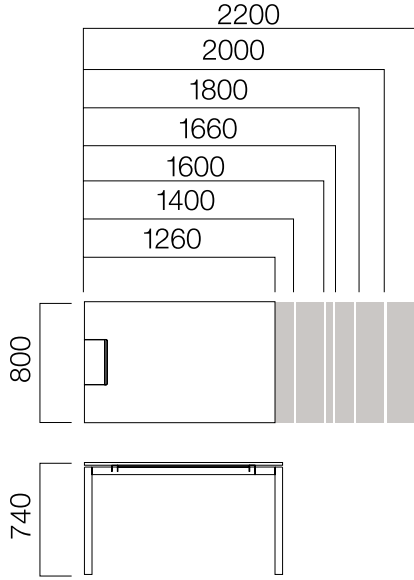

Dört ayaklı, yan masalı, komodin ayaklı etajerli ya da dairesel bitişli gibi farklı seçenekleri bulunan Silva tekil masalar, ölçü çeşitliliği ile çalışma alanınızı ihtiyaçlarınız doğrultusunda düzenlemenize yardımcı oluyor.

## ÖLÇÜLER (mm)

W:80 cm Masa

W:80 cm Tek Ayak Masa

\* W:80 cm. masalara, L:1400 / 1600 / 1800 / 2000 ve 2200 mm.'lik uzatma masaları eklenebilmektedir.

\*\*W:80 cm. masaların tüm uzunluklarının ve ilave olarak L:800 / 1000 / 1200 / 1860 / 2400 ölçülerinin tekerlekli versiyonu bulunmaktadır.

W:90 cm Masa

W:90 cm Tek Ayak Masa

## ÖLÇÜLER (mm)

W:80/90 cm 2 Ayak Dairesel Bitişli Masa

W:80/90 cm Tek Ayak Dairesel Bitişli Masa

W:110 cm Masa

W:110 cm Tek Ayak Masa