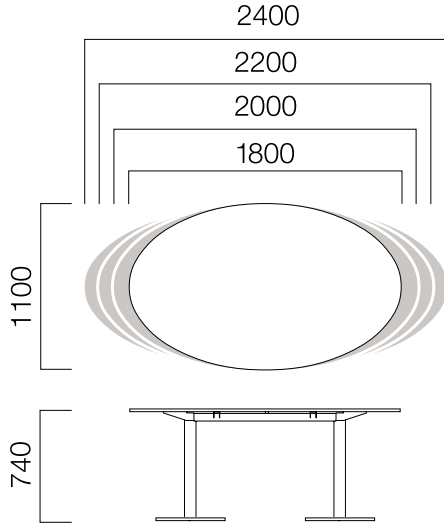

## ÖLÇÜLER (mm)

W:80 cm Masa

W:80 cm Tek Ayak Masa

\* W:80 cm. masalara, L:1400 / 1600 / 1800 / 2000 ve 2200 mm.'lik uzatma masaları eklenebilmektedir.

\*\*W:80 cm. masaların tüm uzunluklarının ve ilave olarak L:800 / 1000 / 1200 / 1860 / 2400 ölçülerinin tekerlekli versiyonu bulunmaktadır.

W:90 cm Masa

W:90 cm Tek Ayak Masa

## ÖLÇÜLER (mm)

W:80/90 cm 2 Ayak Dairesel Bitişli Masa

W:80/90 cm Tek Ayak Dairesel Bitişli Masa

W:110 cm Masa

W:110 cm Tek Ayak Masa

## ÖLÇÜLER (mm)

W:110 cm Elips Masa

W:80 cm Uzatma Masası

Başlangıç Masası Uzatma Masası

\*W:80 cm. masalara birden fazla uzatma masası eklenebilmektedir.

Yan Masa W:60 cm

\*W:60 cm. yan masaların tekerlekli versiyonu mevcuttur.