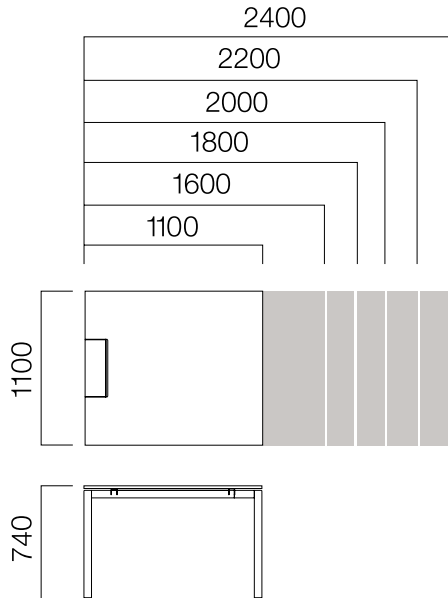

## ÖLÇÜLER (mm)

W:80 cm Masa

W:80 cm Tek Ayak Masa

\* W:80 cm. masalara, L:1400 / 1600 / 1800 / 2000 ve 2200 mm.'lik uzatma masaları eklenebilmektedir.

\*\*W:80 cm. masaların tüm uzunluklarının ve ilave olarak L:800 / 1000 / 1200 / 1860 / 2400 ölçülerinin tekerlekli versiyonu bulunmaktadır.

W:90 cm Masa

W:90 cm Tek Ayak Masa

## ÖLÇÜLER (mm)

W:80/90 cm 2 Ayak Dairesel Bitişli Masa

W:80/90 cm Tek Ayak Dairesel Bitişli Masa

W:110 cm Masa

W:110 cm Tek Ayak Masa

## ÖLÇÜLER (mm)

W:110 cm Elips Masa

W:80 cm Uzatma Masası

Başlangıç Masası Uzatma Masası

\*W:80 cm. masalara birden fazla uzatma masası eklenebilmektedir.

Yan Masa W:60 cm

\*W:60 cm. yan masaların tekerlekli versiyonu mevcuttur.