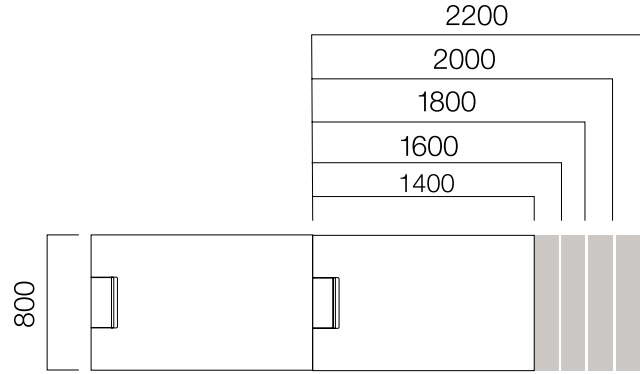

W:90 cm Masa

W:90 cm Tek Ayak Masa

## ÖLÇÜLER (mm)

W:80/90 cm 2 Ayak Dairesel Bitişli Masa

W:80/90 cm Tek Ayak Dairesel Bitişli Masa

W:110 cm Masa

W:110 cm Tek Ayak Masa

## ÖLÇÜLER (mm)

W:110 cm Elips Masa

W:80 cm Uzatma Masası

Başlangıç Masası Uzatma Masası

\*W:80 cm. masalara birden fazla uzatma masası eklenebilmektedir.

Yan Masa W:60 cm

\*W:60 cm. yan masaların tekerlekli versiyonu mevcuttur.