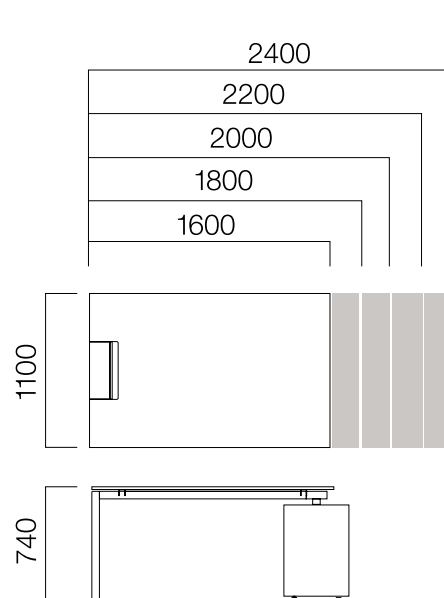

## ÖLÇÜLER (mm)

W:80 cm Masa

W:80 cm Tek Ayak Masa

\* W:80 cm. masalara, L:1400 / 1600 / 1800 / 2000 ve 2200 mm.'lik uzatma masaları eklenebilmektedir.

\*\*W:80 cm. masaların tüm uzunluklarının ve ilave olarak L:800 / 1000 / 1200 / 1860 / 2400 ölçülerinin tekerlekli versiyonu bulunmaktadır.

W:90 cm Masa

W:90 cm Tek Ayak Masa

## ÖLÇÜLER (mm)

W:80/90 cm 2 Ayak Dairesel Bitişli Masa

W:80/90 cm Tek Ayak Dairesel Bitişli Masa

W:110 cm Masa

W:110 cm Tek Ayak Masa

## ÖLÇÜLER (mm)

W:110 cm Elips Masa

W:80 cm Uzatma Masası

Başlangıç Masası Uzatma Masası

\*W:80 cm. masalara birden fazla uzatma masası eklenebilmektedir.

Yan Masa W:60 cm

\*W:60 cm. yan masaların tekerlekli versiyonu mevcuttur.