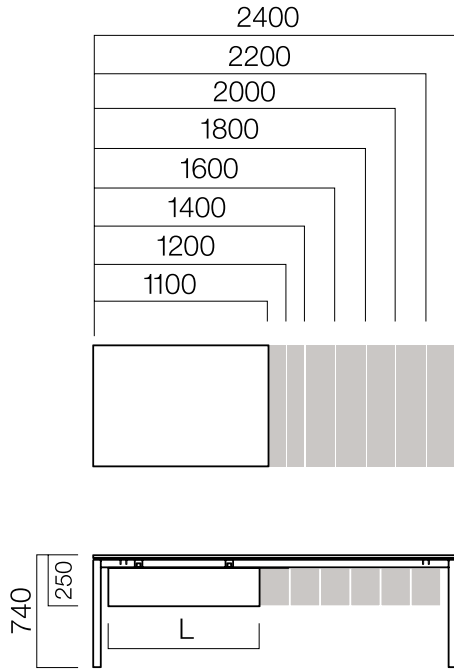

W:90 cm Masa

W:90 cm Tek Ayak Masa

## ÖLÇÜLER (mm)

W:80/90 cm 2 Ayak Dairesel Bitişli Masa

W:80/90 cm Tek Ayak Dairesel Bitişli Masa

W:110 cm Masa

W:110 cm Tek Ayak Masa

## ÖLÇÜLER (mm)

W:110 cm Elips Masa

W:80 cm Uzatma Masası

Başlangıç Masası Uzatma Masası

\*W:80 cm. masalara birden fazla uzatma masası eklenebilmektedir.

Yan Masa W:60 cm

\*W:60 cm. yan masaların tekerlekli versiyonu mevcuttur.

## ÖLÇÜLER (mm)

2 Ayaklı Masa için Ön Pano

- \*L: Masa uzunluğu -20 cm'dir.
- \*\* Dairesel bitişli masalarda
- L: masa uzunluğu -40 cm'dir.
- \*\*\*Elips masalar, tek ayaklı masalar ve tek ayaklı dairesel bitişli masalarda
- L: masa uzunluğu -60cm'dir.