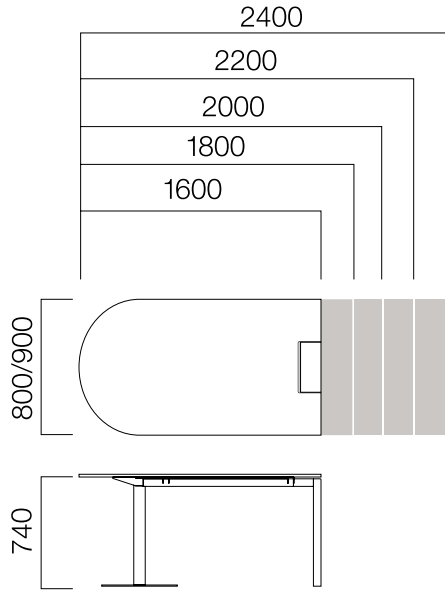

## ÖLÇÜLER (mm)

W:80 cm Masa

W:80 cm Tek Ayak Masa

\* W:80 cm. masalara, L:1400 / 1600 / 1800 / 2000 ve 2200 mm.'lik uzatma masaları eklenebilmektedir.

\*\*W:80 cm. masaların tüm uzunluklarının ve ilave olarak L:800 / 1000 / 1200 / 1860 / 2400 ölçülerinin tekerlekli versiyonu bulunmaktadır.

W:90 cm Masa

W:90 cm Tek Ayak Masa

## ÖLÇÜLER (mm)

W:80/90 cm 2 Ayak Dairesel Bitişli Masa

W:80/90 cm Tek Ayak Dairesel Bitişli Masa

W:110 cm Masa

W:110 cm Tek Ayak Masa

## ÖLÇÜLER (mm)

W:110 cm Elips Masa

W:80 cm Uzatma Masası

Başlangıç Masası Uzatma Masası

\*W:80 cm. masalara birden fazla uzatma masası eklenebilmektedir.

Yan Masa W:60 cm

\*W:60 cm. yan masaların tekerlekli versiyonu mevcuttur.