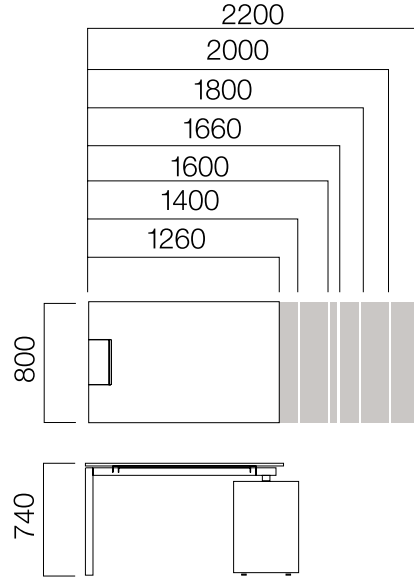

## ÖLÇÜLER (mm)

W:80 cm Masa

W:80 cm Tek Ayak Masa

\* W:80 cm. masalara, L:1400 / 1600 / 1800 / 2000 ve 2200 mm.'lik uzatma masaları eklenebilmektedir.

\*\*W:80 cm. masaların tüm uzunluklarının ve ilave olarak L:800 / 1000 / 1200 / 1860 / 2400 ölçülerinin tekerlekli versiyonu bulunmaktadır.

W:90 cm Masa

W:90 cm Tek Ayak Masa

## ÖLÇÜLER (mm)

W:80/90 cm 2 Ayak Dairesel Bitişli Masa

W:80/90 cm Tek Ayak Dairesel Bitişli Masa

W:110 cm Masa

W:110 cm Tek Ayak Masa

## ÖLÇÜLER (mm)

W:110 cm Elips Masa

W:80 cm Uzatma Masası

Başlangıç Masası Uzatma Masası

\*W:80 cm. masalara birden fazla uzatma masası eklenebilmektedir.

Yan Masa W:60 cm

\*W:60 cm. yan masaların tekerlekli versiyonu mevcuttur.