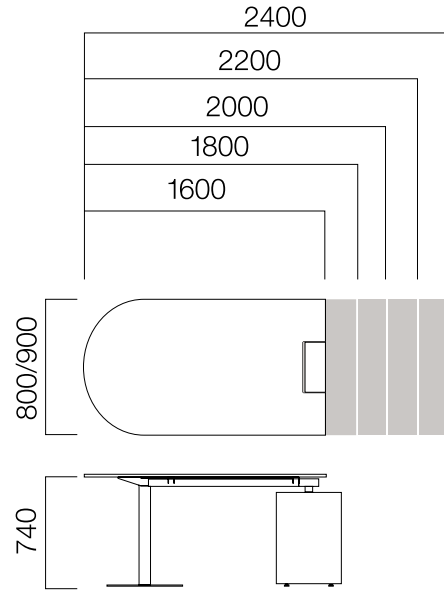

## ÖLÇÜLER (mm)

W:80 cm Masa

W:80 cm Tek Ayak Masa

\* W:80 cm. masalara, L:1400 / 1600 / 1800 / 2000 ve 2200 mm.'lik uzatma masaları eklenebilmektedir.

\*\*W:80 cm. masaların tüm uzunluklarının ve ilave olarak L:800 / 1000 / 1200 / 1860 / 2400 ölçülerinin tekerlekli versiyonu bulunmaktadır.

W:90 cm Masa

W:90 cm Tek Ayak Masa

## ÖLÇÜLER (mm)

W:80/90 cm 2 Ayak Dairesel Bitişli Masa

W:80/90 cm Tek Ayak Dairesel Bitişli Masa

W:110 cm Masa

W:110 cm Tek Ayak Masa

## ÖLÇÜLER (mm)

W:110 cm Elips Masa

W:80 cm Uzatma Masası

Başlangıç Masası Uzatma Masası

\*W:80 cm. masalara birden fazla uzatma masası eklenebilmektedir.

Yan Masa W:60 cm

\*W:60 cm. yan masaların tekerlekli versiyonu mevcuttur.