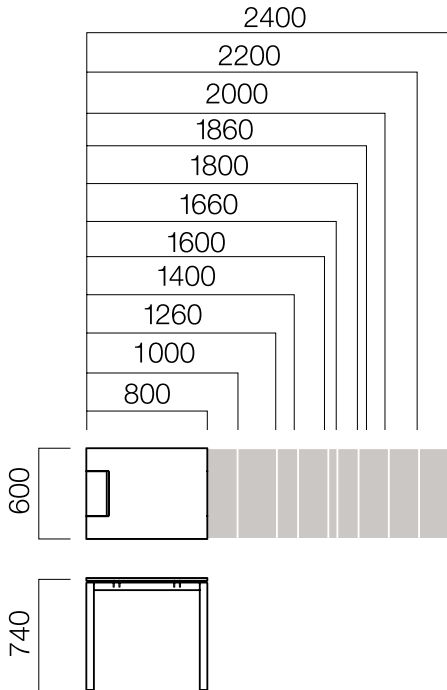

W:90 cm Masa

W:90 cm Tek Ayak Masa

## ÖLÇÜLER (mm)

W:80/90 cm 2 Ayak Dairesel Bitişli Masa

W:80/90 cm Tek Ayak Dairesel Bitişli Masa

W:110 cm Masa

W:110 cm Tek Ayak Masa

## ÖLÇÜLER (mm)

W:110 cm Elips Masa

W:80 cm Uzatma Masası

Başlangıç Masası Uzatma Masası

\*W:80 cm. masalara birden fazla uzatma masası eklenebilmektedir.

Yan Masa W:60 cm

\*W:60 cm. yan masaların tekerlekli versiyonu mevcuttur.

## ÖLÇÜLER (mm)

2 Ayaklı Masa için Ön Pano

- \*L: Masa uzunluğu -20 cm'dir.
- \*\* Dairesel bitişli masalarda
- L: masa uzunluğu -40 cm'dir.
- \*\*\*Elips masalar, tek ayaklı masalar ve tek ayaklı dairesel bitişli masalarda
- L: masa uzunluğu -60cm'dir.