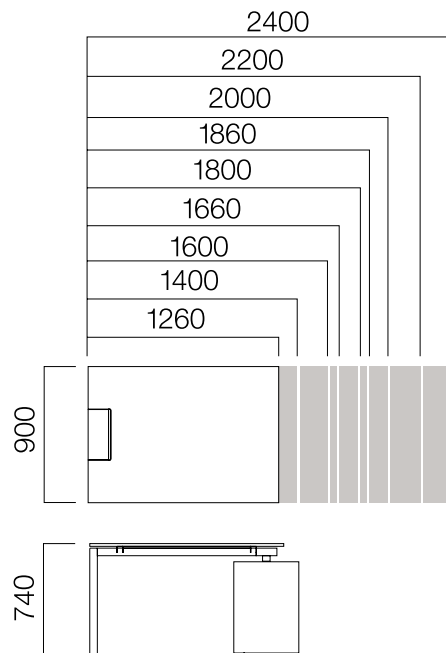

## ÖLÇÜLER (mm)

W:80 cm Masa

W:80 cm Tek Ayak Masa

\* W:80 cm. masalara, L:1400 / 1600 / 1800 / 2000 ve 2200 mm.'lik uzatma masaları eklenebilmektedir.

\*\*W:80 cm. masaların tüm uzunluklarının ve ilave olarak L:800 / 1000 / 1200 / 1860 / 2400 ölçülerinin tekerlekli versiyonu bulunmaktadır.

W:90 cm Masa

W:90 cm Tek Ayak Masa

## ÖLÇÜLER (mm)

W:80/90 cm 2 Ayak Dairesel Bitişli Masa

W:80/90 cm Tek Ayak Dairesel Bitişli Masa

W:110 cm Masa

W:110 cm Tek Ayak Masa

## ÖLÇÜLER (mm)

W:110 cm Elips Masa

W:80 cm Uzatma Masası

Başlangıç Masası Uzatma Masası

\*W:80 cm. masalara birden fazla uzatma masası eklenebilmektedir.

Yan Masa W:60 cm

\*W:60 cm. yan masaların tekerlekli versiyonu mevcuttur.