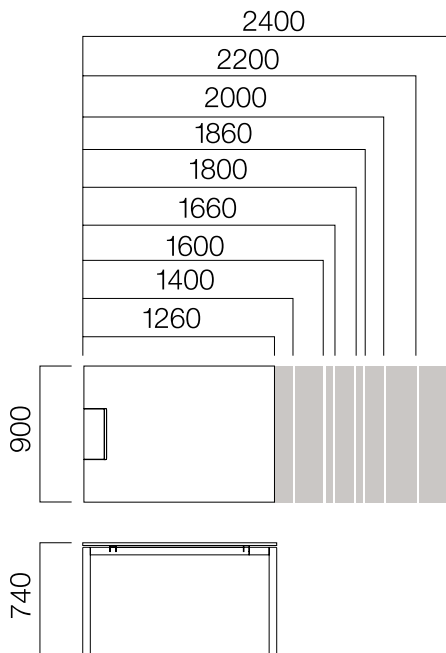

## ÖLÇÜLER (mm)

W:80 cm Masa

W:80 cm Tek Ayak Masa

\* W:80 cm. masalara, L:1400 / 1600 / 1800 / 2000 ve 2200 mm.'lik uzatma masaları eklenebilmektedir.

\*\*W:80 cm. masaların tüm uzunluklarının ve ilave olarak L:800 / 1000 / 1200 / 1860 / 2400 ölçülerinin tekerlekli versiyonu bulunmaktadır.

W:90 cm Masa

W:90 cm Tek Ayak Masa

## ÖLÇÜLER (mm)

W:80/90 cm 2 Ayak Dairesel Bitişli Masa

W:80/90 cm Tek Ayak Dairesel Bitişli Masa

W:110 cm Masa

W:110 cm Tek Ayak Masa

## ÖLÇÜLER (mm)

W:110 cm Elips Masa

W:80 cm Uzatma Masası

Başlangıç Masası Uzatma Masası

\*W:80 cm. masalara birden fazla uzatma masası eklenebilmektedir.

Yan Masa W:60 cm

\*W:60 cm. yan masaların tekerlekli versiyonu mevcuttur.