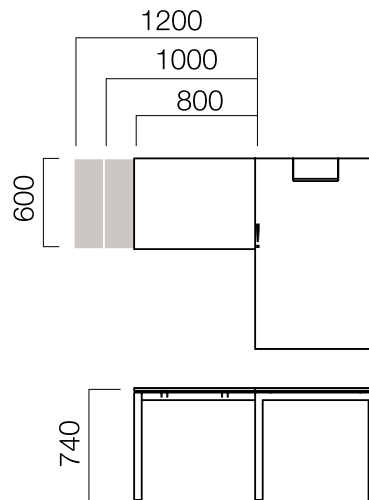

Tek Ayak Etajer

*Silva etajerler, dış ayak yerine, Standart Nurus komodinleri ile de kullanılabilir.