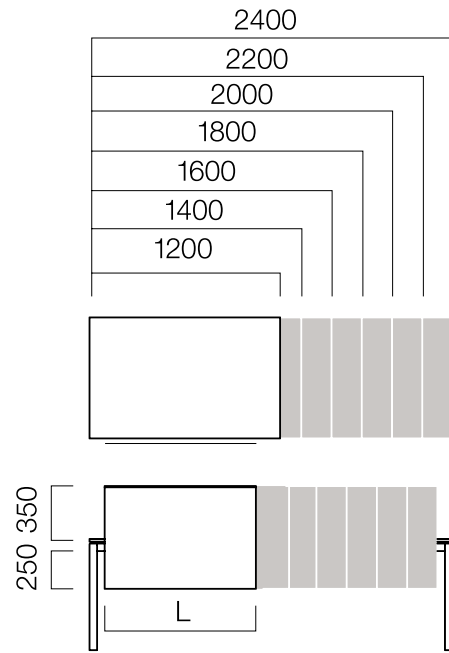

## ÖLÇÜLER (mm)

W:80/90 cm 2 Ayak Dairesel Bitişli Masa

W:80/90 cm Tek Ayak Dairesel Bitişli Masa

W:110 cm Masa

W:110 cm Tek Ayak Masa

## ÖLÇÜLER (mm)

W:110 cm Elips Masa

W:80 cm Uzatma Masası

Başlangıç Masası Uzatma Masası

\*W:80 cm. masalara birden fazla uzatma masası eklenebilmektedir.

Yan Masa W:60 cm

\*W:60 cm. yan masaların tekerlekli versiyonu mevcuttur.

## ÖLÇÜLER (mm)

2 Ayaklı Masa için Ön Pano

- \*L: Masa uzunluğu -20 cm'dir.
- \*\* Dairesel bitişli masalarda
- L: masa uzunluğu -40 cm'dir.
- \*\*\*Elips masalar, tek ayaklı masalar ve tek ayaklı dairesel bitişli masalarda
- L: masa uzunluğu -60cm'dir.

Fonksiyonel Ön Pano

- \*L: Masa uzunluğu -20 cm'dir.

Ölçüler milimetre olarak gösterilmiştir.