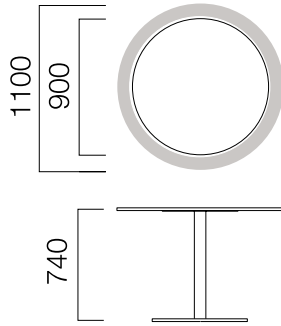

ÖLÇÜLER (mm)

Dikdörtgen Toplantı Masası

Flanş Ayak Dikdörtgen Toplantı Masası

Uzatma Masalı Toplantı Masaları

Başlangıç Masası Uzatma Masası

\*Toplantı masalarına birden fazla uzatma masası eklenebilmektedir.

## ÖLÇÜLER (mm)

İkili Toplantı Masası

Uzatma Masalı Toplantı Masaları

Başlangıç Masası Uzatma Masası

\*Toplantı masalarına birden fazla uzatma masası eklenebilmektedir.

Kare Masa

Daiirel Masa

Elips Masa

Ölçüler milimetre olarak gösterilmiştir.