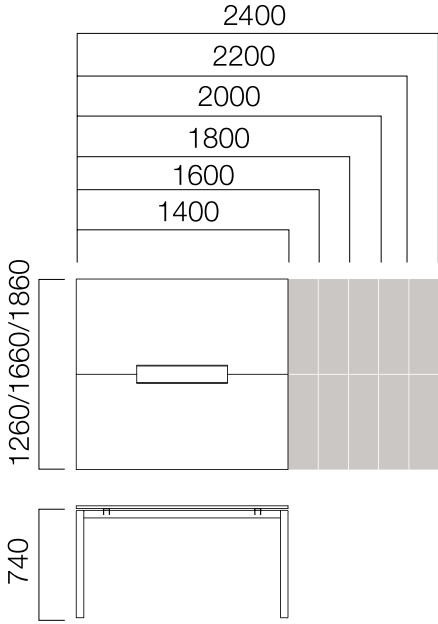

ÖLÇÜLER (mm)

İkili Toplantı Masası