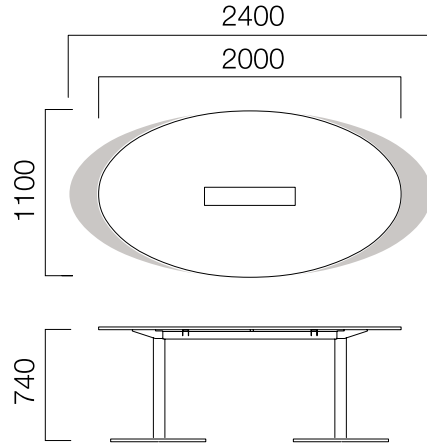

ÖLÇÜLER (mm)

Dikdörtgen Toplantı Masası

Flanş Ayak Dikdörtgen Toplantı Masası

Uzatma Masalı Toplantı Masaları

Başlangıç Masası Uzatma Masası

\*Toplantı masalarına birden fazla uzatma masası eklenebilmektedir.

## ÖLÇÜLER (mm)

İkili Toplantı Masası

Uzatma Masalı Toplantı Masaları

Başlangıç Masası Uzatma Masası

\*Toplantı masalarına birden fazla uzatma masası eklenebilmektedir.

Kare Masa

Daiirel Masa

Elips Masa

Ölçüler milimetre olarak gösterilmiştir.