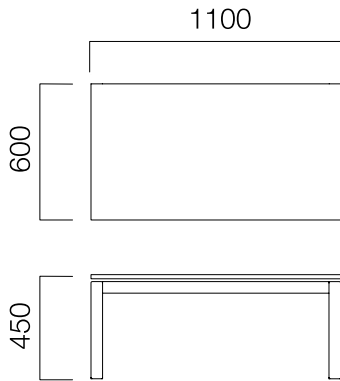

ÖLÇÜLER (mm)

Kare

Flanş Ayak Kare

Dikdörtgen

Dairesel

Ölçüler milimetre olarak gösterilmiştir.

Materyal

Sehpa tablası melamin, doğal kaplama, vinterio kaplama ya da rekompoze kaplama olabilir. Ayakları metal üzeri tozboyadır. *