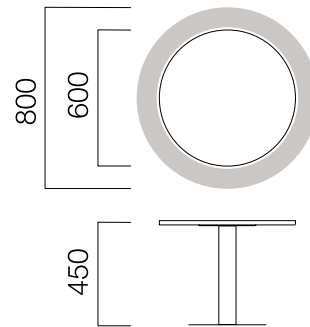

ÖLÇÜLER (mm)

Kare

Flanş Ayak Kare

Dikdörtgen

Dairesel

Ölçüler milimetre olarak gösterilmiştir.

Materyal

Sehpa tablası melamin, doğal kaplama, vinterio kaplama ya da rekompoze kaplama olabilir. Ayakları metal üzeri tozboyadır. *