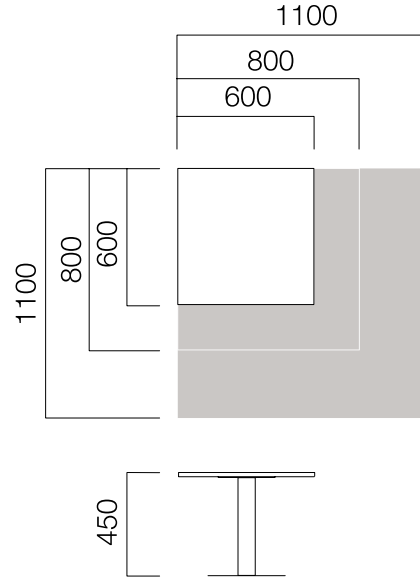

ÖLÇÜLER (mm)

Kare

Flanş Ayak Kare

Dikdörtgen

Dairesel

Ölçüler milimetre olarak gösterilmiştir.

Materyal

Sehpa tablası melamin, doğal kaplama, vinterio kaplama ya da rekompoze kaplama olabilir. Ayakları metal üzeri tozboyadır. *