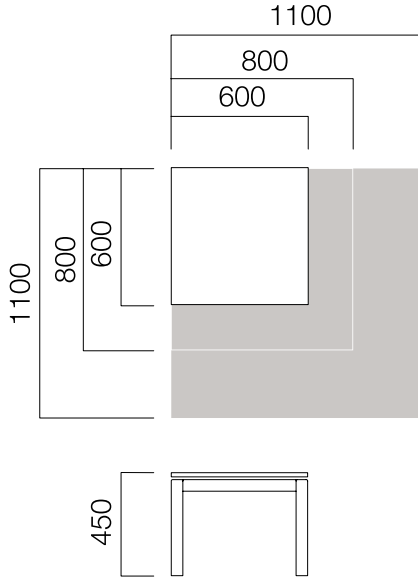

nurus

Silva Sehpalar

Tasarım Nurus D Lab

Silva Sehpalar

Silva'nın farklı ayak, ölçü ve formlara sahip sehpaları, çalışma alanınızı uyum içinde kurgulamanızı sağlıyor. Misafirlerinizi daha konforlu bir şekilde ağırlamanıza yardımcı olan Silva sehpalar, çalışma alanlarının yanı sıra evler ve sosyal alanlar için de ideal bir seçenektir.

ÖLÇÜLER (mm)

Kare

Flanş Ayak Kare

Dikdörtgen

Dairesel

Ölçüler milimetre olarak gösterilmiştir.

Materyal

Sehpa tablası melamin, doğal kaplama, vinterio kaplama ya da rekompoze kaplama olabilir. Ayakları metal üzeri tozboyadır. *