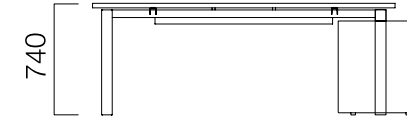

Pila L:100 cm Metal Gövdeli Dolap

Pila L:120 cm Metal Gövdeli Dolap

*Pila L:100 metal gövdeli dolabın çift ve tek yön alternatifleri bulunmaktadır.

Pila L:170 cm Dolap

Pila L:200 cm Dolap

*Pila L:170 ve L:200 dolabın çift ve tek yön alternatifleri bulunmaktadır.

Pila Bench Üzeri Dolap

*Pila üst dolap L:170 cm ve L:200 cm'lik dolaplara takılmaktadır.

ÖLÇÜLER (mm)

Yönetici Masaları

W:90/120 cm Masa

W:90/120 cm 2 Ayaklı Masa

W:90/120 cm 3 Ayaklı Masa

Pila Exe Dolap

Ön Pano H:30 cm

*L: Masa uzunluğu -40 cm

ÖLÇÜLER (mm)

Toplantı Masaları

Dikdörtgen Toplantı Masası

Dikdörtgen Toplantı Masası

Eliptik Toplantı Masası

Kare Toplantı Masası