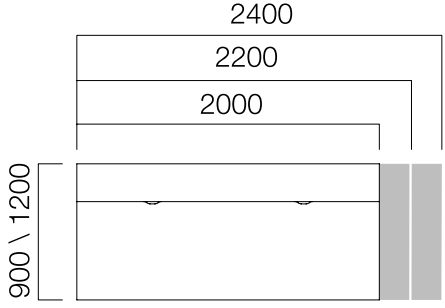

120° Açılı 3'lü Masa

120° Açılı 6'lı Masa

120° Açılı 8'li Masa

ÖLÇÜLER (mm)

Dolaplı Yerleşim Örnekleri

ÖLÇÜLER (mm)

Depolama

Pila Exe Dolap

Pila L:100 cm Metal Gövdeli Dolap

Pila L:120 cm Metal Gövdeli Dolap

*Pila L:100 metal gövdeli dolabın çift ve tek yön alternatifleri bulunmaktadır.

Pila L:170 cm Dolap

Pila L:200 cm Dolap

*Pila L:170 ve L:200 dolabın çift ve tek yön alternatifleri bulunmaktadır.

Pila Bench Üzeri Dolap

*Pila üst dolap L:170 cm ve L:200 cm'lik dolaplara takılmaktadır.

ÖLÇÜLER (mm)

Yönetici Masaları

W:90/120 cm Masa

W:90/120 cm 2 Ayaklı Masa

W:90/120 cm 3 Ayaklı Masa

Pila Exe Dolap