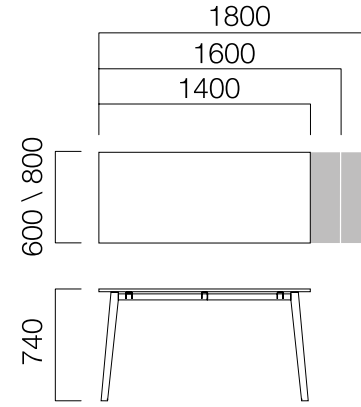

ÖLÇÜLER (mm)

Tekil Masalar

W:60/80 cm 4 Ayak

W:60/80 cm 2 Ayak

W:60/80 cm 3 Ayak

Ön Pano

*L: Masa uzunluğu -40 cm

ÖLÇÜLER (mm)

Masa

W:126/166 cm 2 Ayak Masa

W:126/166 cm Toplantı Ekli 2 Ayak Masa

ÖLÇÜLER (mm)

İş İstasyonları

W:126/166 cm Uzatma Masası

*İkili masalar, zeminden alınan kabloların dikeyde masaya kadar taşınmasını sağlayan fonksiyonel ortak ayak, dolaba basmasını sağlayan kısa ayak veya pila düz ayak kullanılarak birleşir.

ÖLÇÜLER (mm)

Ara Panolar

W:126/166 cm Masa Ara Pano

*L: Masa Uzunluğu -40 cm

Yan Ekli Masa Ara Pano

*L: Masa Uzunluğu -20 cm

ÖLÇÜLER (mm)

İş İstasyonları

Dairesel Toplantı Masası

*Eliptik toplantı masası L:320 cm olduğunda ortasında fonksiyonel orta ayak bulunur ve kablo kapağı 2 adettir.

nurus.com/pila