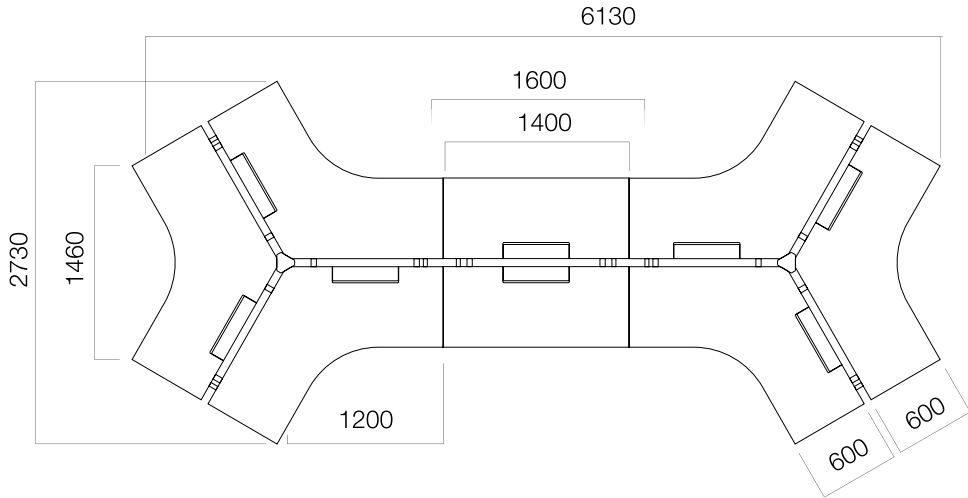

ÖLÇÜLER (mm)

Tekil Masalar

W:60/80 cm 4 Ayak

W:60/80 cm 2 Ayak

W:60/80 cm 3 Ayak

Ön Pano

*L: Masa uzunluğu -40 cm

ÖLÇÜLER (mm)

ÖLÇÜLER (mm)

İş İstasyonları

W:166 cm Yan Ekli Masa

W:166 2 Ayaklı Yan Ekli İkili Masa

Başlangıç Masası

Uzatma Masası

Bitiş Masası

*Yan ekli ikili masalar, zeminden alınan kabloların dikeyde masaya kadar taşınmasını sağlayan fonksiyonel ortak ayak kullanılarak birleşir.

ÖLÇÜLER (mm)

Ara Panolar

W:126/166 cm Masa Ara Pano

*L: Masa Uzunluğu -40 cm

Yan Ekli Masa Ara Pano

*L: Masa Uzunluğu -20 cm

ÖLÇÜLER (mm)

İş İstasyonları

120° Açılı 3'lü Masa

120° Açılı 6'lı Masa

120° Açılı 8'li Masa

ÖLÇÜLER (mm)

Dolaplı Yerleşim Örnekleri

ÖLÇÜLER (mm)

Depolama

Pila Exe Dolap