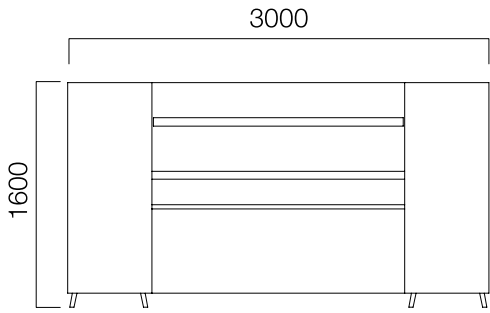

Pila Bench Üzeri Dolap

*Pila üst dolap L:170 cm ve L:200 cm'lik dolaplara takılmaktadır.

ÖLÇÜLER (mm)

Yönetici Masaları

W:90/120 cm Masa

W:90/120 cm 2 Ayaklı Masa

W:90/120 cm 3 Ayaklı Masa

Pila Exe Dolap

Ön Pano H:30 cm

*L: Masa uzunluğu -40 cm

ÖLÇÜLER (mm)

Toplantı Masaları

Dikdörtgen Toplantı Masası

Dikdörtgen Toplantı Masası

Eliptik Toplantı Masası

Kare Toplantı Masası

Dairesel Toplantı Masası

*Eliptik toplantı masası L:320 cm olduğunda ortasında fonksiyonel orta ayak bulunur ve kablo kapağı 2 adettir.

nurus.com/pila