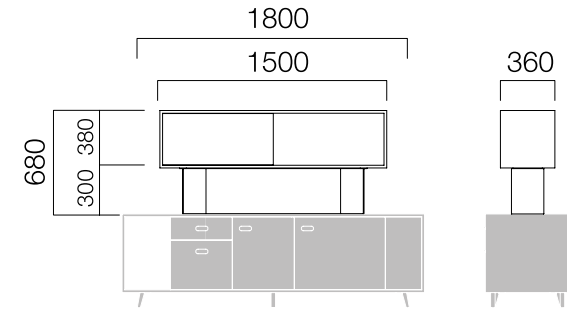

120° Açılı 3'lü Masa

120° Açılı 6'lı Masa

120° Açılı 8'li Masa

ÖLÇÜLER (mm)

Dolaplı Yerleşim Örnekleri

ÖLÇÜLER (mm)

Depolama

Pila Exe Dolap

Pila L:100 cm Metal Gövdeli Dolap

Pila L:120 cm Metal Gövdeli Dolap

*Pila L:100 metal gövdeli dolabın çift ve tek yön alternatifleri bulunmaktadır.

Pila L:170 cm Dolap

Pila L:200 cm Dolap

*Pila L:170 ve L:200 dolabın çift ve tek yön alternatifleri bulunmaktadır.

Pila Bench Üzeri Dolap

*Pila üst dolap L:170 cm ve L:200 cm'lik dolaplara takılmaktadır.

ÖLÇÜLER (mm)

Yönetici Masaları

W:90/120 cm Masa

W:90/120 cm 2 Ayaklı Masa

W:90/120 cm 3 Ayaklı Masa

Pila Exe Dolap