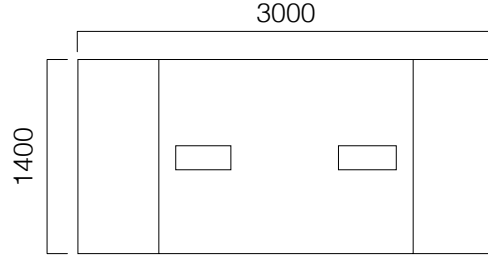

Pila Bench Üzeri Dolap

*Pila üst dolap L:170 cm ve L:200 cm'lik dolaplara takılmaktadır.

ÖLÇÜLER (mm)

Yönetici Masaları

W:90/120 cm Masa

W:90/120 cm 2 Ayaklı Masa

W:90/120 cm 3 Ayaklı Masa

Pila Exe Dolap

Ön Pano H:30 cm

*L: Masa uzunluğu -40 cm

ÖLÇÜLER (mm)

Toplantı Masaları

Dikdörtgen Toplantı Masası

Dikdörtgen Toplantı Masası

Eliptik Toplantı Masası

Kare Toplantı Masası