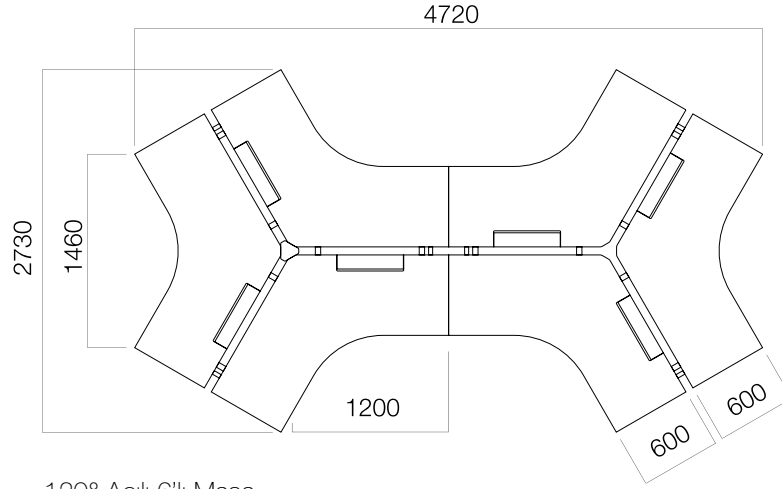

ÖLÇÜLER (mm)

Tekil Masalar

W:60/80 cm 4 Ayak

W:60/80 cm 2 Ayak

W:60/80 cm 3 Ayak

Ön Pano

*L: Masa uzunluğu -40 cm

ÖLÇÜLER (mm)

ÖLÇÜLER (mm)

İş İstasyonları

W:166 cm Yan Ekli Masa

W:166 2 Ayaklı Yan Ekli İkili Masa

Başlangıç Masası

Uzatma Masası

Bitiş Masası

*Yan ekli ikili masalar, zeminden alınan kabloların dikeyde masaya kadar taşınmasını sağlayan fonksiyonel ortak ayak kullanılarak birleşir.

ÖLÇÜLER (mm)

Ara Panolar

W:126/166 cm Masa Ara Pano

*L: Masa Uzunluğu -40 cm

Yan Ekli Masa Ara Pano

*L: Masa Uzunluğu -20 cm

ÖLÇÜLER (mm)

İş İstasyonları

120° Açılı 3'lü Masa

120° Açılı 6'lı Masa

120° Açılı 8'li Masa

ÖLÇÜLER (mm)

Dolaplı Yerleşim Örnekleri

ÖLÇÜLER (mm)

Depolama

Pila Exe Dolap