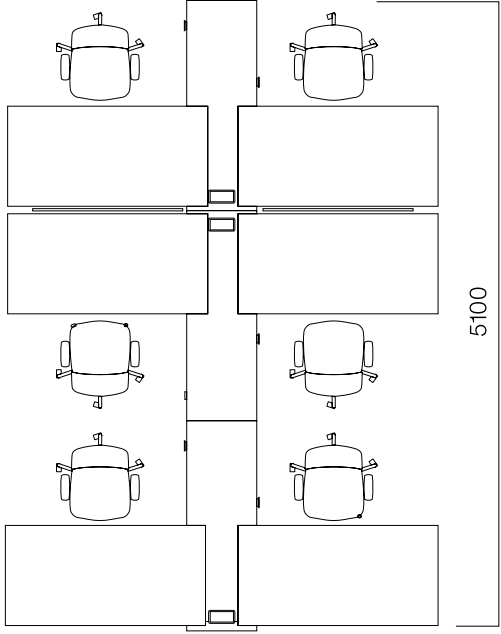

ÖLÇÜLER (mm)

Ara Panolar

W:126/166 cm Masa Ara Pano

*L: Masa Uzunluğu -40 cm

Yan Ekli Masa Ara Pano

*L: Masa Uzunluğu -20 cm

ÖLÇÜLER (mm)

İş İstasyonları

120° Açılı 3'lü Masa

120° Açılı 6'lı Masa

120° Açılı 8'li Masa

ÖLÇÜLER (mm)

Dolaplı Yerleşim Örnekleri

ÖLÇÜLER (mm)

Depolama

Pila Exe Dolap

Pila L:100 cm Metal Gövdeli Dolap

Pila L:120 cm Metal Gövdeli Dolap

*Pila L:100 metal gövdeli dolabın çift ve tek yön alternatifleri bulunmaktadır.

Pila L:170 cm Dolap

Pila L:200 cm Dolap

*Pila L:170 ve L:200 dolabın çift ve tek yön alternatifleri bulunmaktadır.

Pila Bench Üzeri Dolap

*Pila üst dolap L:170 cm ve L:200 cm'lik dolaplara takılmaktadır.

ÖLÇÜLER (mm)

Yönetici Masaları

W:90/120 cm Masa

W:90/120 cm 2 Ayaklı Masa

W:90/120 cm 3 Ayaklı Masa

Pila Exe Dolap