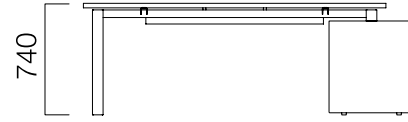

Pila L:100 cm Metal Gövdeli Dolap

Pila L:120 cm Metal Gövdeli Dolap

*Pila L:100 metal gövdeli dolabın çift ve tek yön alternatifleri bulunmaktadır.

Pila L:170 cm Dolap

Pila L:200 cm Dolap

*Pila L:170 ve L:200 dolabın çift ve tek yön alternatifleri bulunmaktadır.

Pila Bench Üzeri Dolap

*Pila üst dolap L:170 cm ve L:200 cm'lik dolaplara takılmaktadır.

ÖLÇÜLER (mm)

Yönetici Masaları

W:90/120 cm Masa

W:90/120 cm 2 Ayaklı Masa

W:90/120 cm 3 Ayaklı Masa

Pila Exe Dolap

Ön Pano H:30 cm

*L: Masa uzunluğu -40 cm

ÖLÇÜLER (mm)

Toplantı Masaları

Dikdörtgen Toplantı Masası

Dikdörtgen Toplantı Masası

Eliptik Toplantı Masası

Kare Toplantı Masası