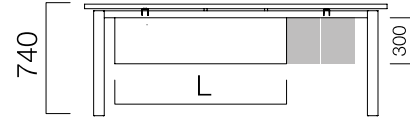

Pila Bench Üzeri Dolap

*Pila üst dolap L:170 cm ve L:200 cm'lik dolaplara takılmaktadır.

ÖLÇÜLER (mm)

Yönetici Masaları

W:90/120 cm Masa

W:90/120 cm 2 Ayaklı Masa

W:90/120 cm 3 Ayaklı Masa

Pila Exe Dolap

Ön Pano H:30 cm

*L: Masa uzunluğu -40 cm

ÖLÇÜLER (mm)

Toplantı Masaları

Dikdörtgen Toplantı Masası

Dikdörtgen Toplantı Masası

Eliptik Toplantı Masası

Kare Toplantı Masası