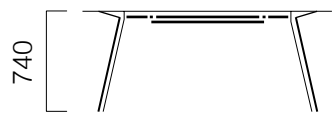

Pila Bench Üzeri Dolap

*Pila üst dolap L:170 cm ve L:200 cm'lik dolaplara takılmaktadır.

ÖLÇÜLER (mm)

Yönetici Masaları

W:90/120 cm Masa

W:90/120 cm 2 Ayaklı Masa

W:90/120 cm 3 Ayaklı Masa

Pila Exe Dolap

Ön Pano H:30 cm

*L: Masa uzunluğu -40 cm

ÖLÇÜLER (mm)

Toplantı Masaları

Dikdörtgen Toplantı Masası

Dikdörtgen Toplantı Masası

Eliptik Toplantı Masası

Kare Toplantı Masası

Dairesel Toplantı Masası

*Eliptik toplantı masası L:320 cm olduğunda ortasında fonksiyonel orta ayak bulunur ve kablo kapağı 2 adettir.

nurus.com/pila