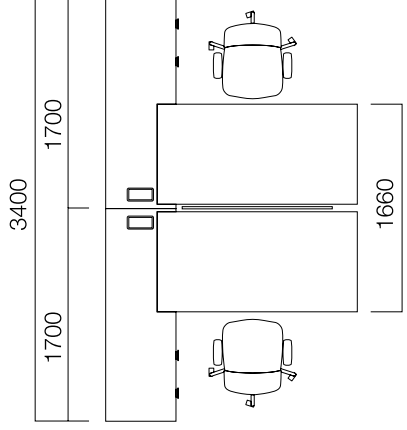

ÖLÇÜLER (mm)

Tekil Masalar

W:60/80 cm 4 Ayak

W:60/80 cm 2 Ayak

W:60/80 cm 3 Ayak

Ön Pano

*L: Masa uzunluğu -40 cm

ÖLÇÜLER (mm)

ÖLÇÜLER (mm)

Ara Panolar

W:126/166 cm Masa Ara Pano

*L: Masa Uzunluğu -40 cm

Yan Ekli Masa Ara Pano

*L: Masa Uzunluğu -20 cm

ÖLÇÜLER (mm)

İş İstasyonları

120° Açılı 3'lü Masa

120° Açılı 6'lı Masa

120° Açılı 8'li Masa

ÖLÇÜLER (mm)

Dolaplı Yerleşim Örnekleri

ÖLÇÜLER (mm)

Depolama

Pila Exe Dolap

Pila Bench Üzeri Dolap

*Pila üst dolap L:170 cm ve L:200 cm'lik dolaplara takılmaktadır.

ÖLÇÜLER (mm)

Yönetici Masaları

W:90/120 cm Masa

W:90/120 cm 2 Ayaklı Masa

W:90/120 cm 3 Ayaklı Masa

Pila Exe Dolap