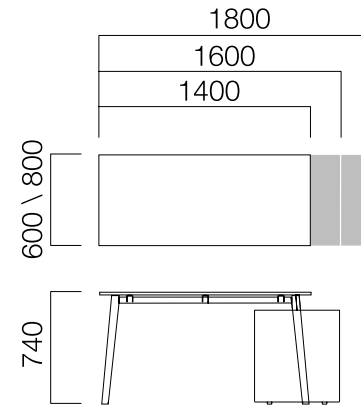

ÖLÇÜLER (mm)

Tekil Masalar

W:60/80 cm 4 Ayak

W:60/80 cm 2 Ayak

W:60/80 cm 3 Ayak

Ön Pano

*L: Masa uzunluğu -40 cm

ÖLÇÜLER (mm)

İş İstasyonları

W:80 cm Uzatma Masası

Başlangıç Masası

Uzatma Masası

Bitiş Masası

*Tekil masalar, zeminden alınan kabloların dikeyde masaya kadar taşınmasını sağlayan fonksiyonel ortak ayak kullanılarak birleşir.

Masa

W:126/166 cm 2 Ayak Masa

W:126/166 cm Toplantı Ekli 2 Ayak Masa

ÖLÇÜLER (mm)

İş İstasyonları

W:126/166 cm Uzatma Masası

*İkili masalar, zeminden alınan kabloların dikeyde masaya kadar taşınmasını sağlayan fonksiyonel ortak ayak, dolaba basmasını sağlayan kısa ayak veya pila düz ayak kullanılarak birleşir.

Dairesel Toplantı Masası

*Eliptik toplantı masası L:320 cm olduğunda ortasında fonksiyonel orta ayak bulunur ve kablo kapağı 2 adettir.

nurus.com/pila