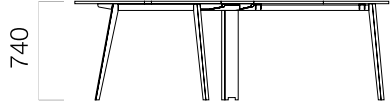

ÖLÇÜLER (mm)

İş İstasyonları

W:166 cm Yan Ekli Masa

W:166 2 Ayaklı Yan Ekli İkili Masa

Başlangıç Masası

Uzatma Masası

Bitiş Masası

*Yan ekli ikili masalar, zeminden alınan kabloların dikeyde masaya kadar taşınmasını sağlayan fonksiyonel ortak ayak kullanılarak birleşir.

ÖLÇÜLER (mm)

Ara Panolar

W:126/166 cm Masa Ara Pano

*L: Masa Uzunluğu -40 cm

Yan Ekli Masa Ara Pano

*L: Masa Uzunluğu -20 cm

ÖLÇÜLER (mm)

İş İstasyonları