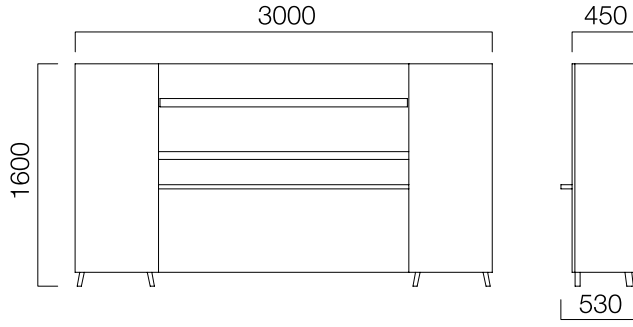

ÖLÇÜLER (mm)

Ara Panolar

W:126/166 cm Masa Ara Pano

*L: Masa Uzunluğu -40 cm

Yan Ekli Masa Ara Pano

*L: Masa Uzunluğu -20 cm

ÖLÇÜLER (mm)

İş İstasyonları

120° Açılı 3'lü Masa

120° Açılı 6'lı Masa

120° Açılı 8'li Masa

ÖLÇÜLER (mm)

Dolaplı Yerleşim Örnekleri

ÖLÇÜLER (mm)

Depolama

Pila Exe Dolap

Pila Bench Üzeri Dolap

*Pila üst dolap L:170 cm ve L:200 cm'lik dolaplara takılmaktadır.

ÖLÇÜLER (mm)

Yönetici Masaları

W:90/120 cm Masa

W:90/120 cm 2 Ayaklı Masa

W:90/120 cm 3 Ayaklı Masa

Pila Exe Dolap