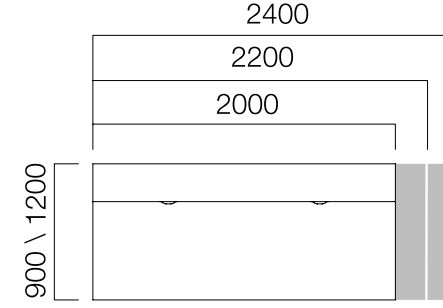

Pila Bench Üzeri Dolap

*Pila üst dolap L:170 cm ve L:200 cm'lik dolaplara takılmaktadır.

ÖLÇÜLER (mm)

Yönetici Masaları

W:90/120 cm Masa

W:90/120 cm 2 Ayaklı Masa

W:90/120 cm 3 Ayaklı Masa

Pila Exe Dolap

Ön Pano H:30 cm

*L: Masa uzunluğu -40 cm

ÖLÇÜLER (mm)

Toplantı Masaları

Dikdörtgen Toplantı Masası

Dikdörtgen Toplantı Masası

Eliptik Toplantı Masası

Kare Toplantı Masası