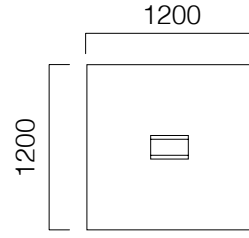

Pila Bench Üzeri Dolap

*Pila üst dolap L:170 cm ve L:200 cm'lik dolaplara takılmaktadır.

ÖLÇÜLER (mm)

Yönetici Masaları

W:90/120 cm Masa

W:90/120 cm 2 Ayaklı Masa

W:90/120 cm 3 Ayaklı Masa

Pila Exe Dolap

Ön Pano H:30 cm

*L: Masa uzunluğu -40 cm

ÖLÇÜLER (mm)

Toplantı Masaları

Dikdörtgen Toplantı Masası

Dikdörtgen Toplantı Masası

Eliptik Toplantı Masası

Kare Toplantı Masası

Dairesel Toplantı Masası

*Eliptik toplantı masası L:320 cm olduğunda ortasında fonksiyonel orta ayak bulunur ve kablo kapağı 2 adettir.

nurus.com/pila