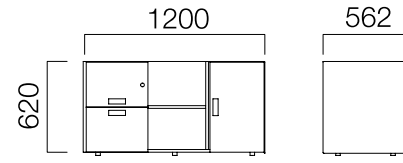

Pila L:120 cm Metal Gövdeli Dolap

*Pila L:100 metal gövdeli dolabın çift ve tek yön alternatifleri bulunmaktadır.