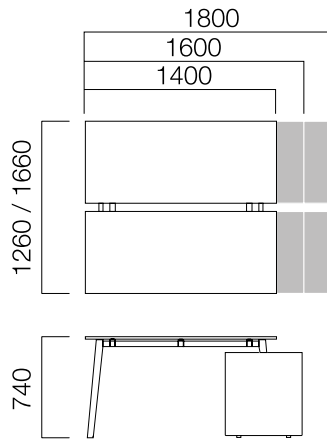

ÖLÇÜLER (mm)

Tekil Masalar

W:60/80 cm 4 Ayak

W:60/80 cm 2 Ayak

W:60/80 cm 3 Ayak

Ön Pano

*L: Masa uzunluğu -40 cm

ÖLÇÜLER (mm)

İş İstasyonları

W:80 cm Uzatma Masası

Başlangıç Masası

Uzatma Masası

Bitiş Masası

*Tekil masalar, zeminden alınan kabloların dikeyde masaya kadar taşınmasını sağlayan fonksiyonel ortak ayak kullanılarak birleşir.

Masa

W:126/166 cm 2 Ayak Masa

W:126/166 cm Toplantı Ekli 2 Ayak Masa

ÖLÇÜLER (mm)

İş İstasyonları

W:126/166 cm Uzatma Masası

*İkili masalar, zeminden alınan kabloların dikeyde masaya kadar taşınmasını sağlayan fonksiyonel ortak ayak, dolaba basmasını sağlayan kısa ayak veya pila düz ayak kullanılarak birleşir.

Dairesel Toplantı Masası

*Eliptik toplantı masası L:320 cm olduğunda ortasında fonksiyonel orta ayak bulunur ve kablo kapağı 2 adettir.

nurus.com/pila