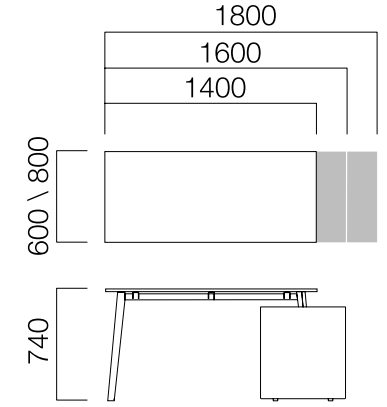

ÖLÇÜLER (mm)

Tekil Masalar

W:60/80 cm 4 Ayak

W:60/80 cm 2 Ayak

W:60/80 cm 3 Ayak

Ön Pano

*L: Masa uzunluğu -40 cm

ÖLÇÜLER (mm)

Dairesel Toplantı Masası

*Eliptik toplantı masası L:320 cm olduğunda ortasında fonksiyonel orta ayak bulunur ve kablo kapağı 2 adettir.

nurus.com/pila