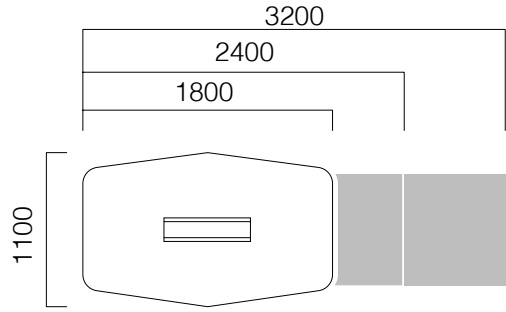

Pila Bench Üzeri Dolap

*Pila üst dolap L:170 cm ve L:200 cm'lik dolaplara takılmaktadır.

ÖLÇÜLER (mm)

Yönetici Masaları

W:90/120 cm Masa

W:90/120 cm 2 Ayaklı Masa

W:90/120 cm 3 Ayaklı Masa

Pila Exe Dolap

Ön Pano H:30 cm

*L: Masa uzunluğu -40 cm

ÖLÇÜLER (mm)

Toplantı Masaları

Dikdörtgen Toplantı Masası

Dikdörtgen Toplantı Masası

Eliptik Toplantı Masası

Kare Toplantı Masası

Dairesel Toplantı Masası

*Eliptik toplantı masası L:320 cm olduğunda ortasında fonksiyonel orta ayak bulunur ve kablo kapağı 2 adettir.

nurus.com/pila