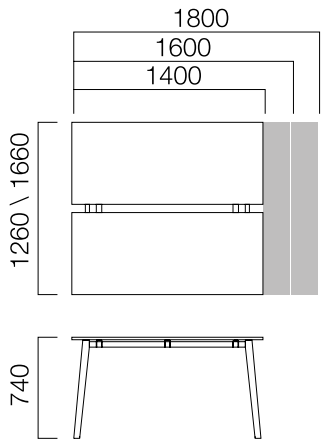

ÖLÇÜLER (mm)

Tekil Masalar

W:60/80 cm 4 Ayak

W:60/80 cm 2 Ayak

W:60/80 cm 3 Ayak

Ön Pano

*L: Masa uzunluğu -40 cm

ÖLÇÜLER (mm)

İş İstasyonları

W:80 cm Uzatma Masası

Başlangıç Masası

Uzatma Masası

Bitiş Masası

*Tekil masalar, zeminden alınan kabloların dikeyde masaya kadar taşınmasını sağlayan fonksiyonel ortak ayak kullanılarak birleşir.

Masa

W:126/166 cm 2 Ayak Masa

W:126/166 cm Toplantı Ekli 2 Ayak Masa

ÖLÇÜLER (mm)

İş İstasyonları

W:126/166 cm Uzatma Masası

*İkili masalar, zeminden alınan kabloların dikeyde masaya kadar taşınmasını sağlayan fonksiyonel ortak ayak, dolaba basmasını sağlayan kısa ayak veya pila düz ayak kullanılarak birleşir.

Dairesel Toplantı Masası

*Eliptik toplantı masası L:320 cm olduğunda ortasında fonksiyonel orta ayak bulunur ve kablo kapağı 2 adettir.

nurus.com/pila