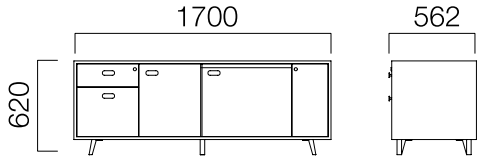

Pila L:170 cm Dolap