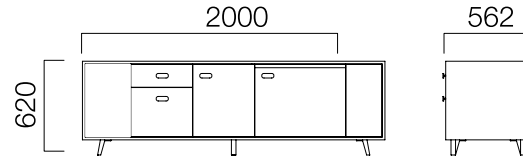

120° Açılı 3'lü Masa

120° Açılı 6'lı Masa

120° Açılı 8'li Masa

ÖLÇÜLER (mm)

Dolaplı Yerleşim Örnekleri

ÖLÇÜLER (mm)

Depolama

Pila Exe Dolap

Pila L:100 cm Metal Gövdeli Dolap

Pila L:120 cm Metal Gövdeli Dolap

*Pila L:100 metal gövdeli dolabın çift ve tek yön alternatifleri bulunmaktadır.

Pila L:170 cm Dolap

Pila L:200 cm Dolap

*Pila L:170 ve L:200 dolabın çift ve tek yön alternatifleri bulunmaktadır.

Pila Bench Üzeri Dolap

*Pila üst dolap L:170 cm ve L:200 cm'lik dolaplara takılmaktadır.

ÖLÇÜLER (mm)

Yönetici Masaları

W:90/120 cm Masa

W:90/120 cm 2 Ayaklı Masa

W:90/120 cm 3 Ayaklı Masa

Pila Exe Dolap