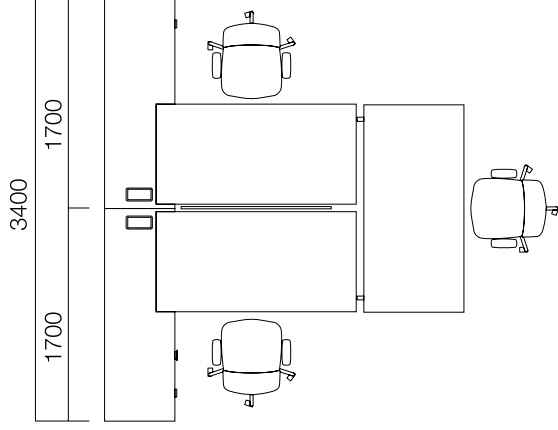

ÖLÇÜLER (mm)

Ara Panolar

W:126/166 cm Masa Ara Pano

*L: Masa Uzunluğu -40 cm

Yan Ekli Masa Ara Pano

*L: Masa Uzunluğu -20 cm

ÖLÇÜLER (mm)

İş İstasyonları

120° Açılı 3'lü Masa

120° Açılı 6'lı Masa

120° Açılı 8'li Masa

ÖLÇÜLER (mm)

Dolaplı Yerleşim Örnekleri

ÖLÇÜLER (mm)

Depolama

Pila Exe Dolap

Pila L:100 cm Metal Gövdeli Dolap

Pila L:120 cm Metal Gövdeli Dolap

*Pila L:100 metal gövdeli dolabın çift ve tek yön alternatifleri bulunmaktadır.

Pila L:170 cm Dolap

Pila L:200 cm Dolap

*Pila L:170 ve L:200 dolabın çift ve tek yön alternatifleri bulunmaktadır.

Pila Bench Üzeri Dolap

*Pila üst dolap L:170 cm ve L:200 cm'lik dolaplara takılmaktadır.

ÖLÇÜLER (mm)

Yönetici Masaları

W:90/120 cm Masa

W:90/120 cm 2 Ayaklı Masa

W:90/120 cm 3 Ayaklı Masa

Pila Exe Dolap