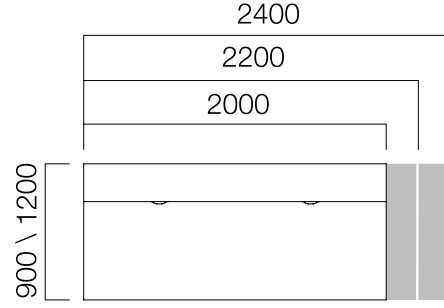

Pila Bench Üzeri Dolap

*Pila üst dolap L:170 cm ve L:200 cm'lik dolaplara takılmaktadır.

ÖLÇÜLER (mm)

Yönetici Masaları

W:90/120 cm Masa

W:90/120 cm 2 Ayaklı Masa

W:90/120 cm 3 Ayaklı Masa

Pila Exe Dolap

Ön Pano H:30 cm

*L: Masa uzunluğu -40 cm

ÖLÇÜLER (mm)

Toplantı Masaları

Dikdörtgen Toplantı Masası

Dikdörtgen Toplantı Masası

Eliptik Toplantı Masası

Kare Toplantı Masası

Dairesel Toplantı Masası

*Eliptik toplantı masası L:320 cm olduğunda ortasında fonksiyonel orta ayak bulunur ve kablo kapağı 2 adettir.

nurus.com/pila