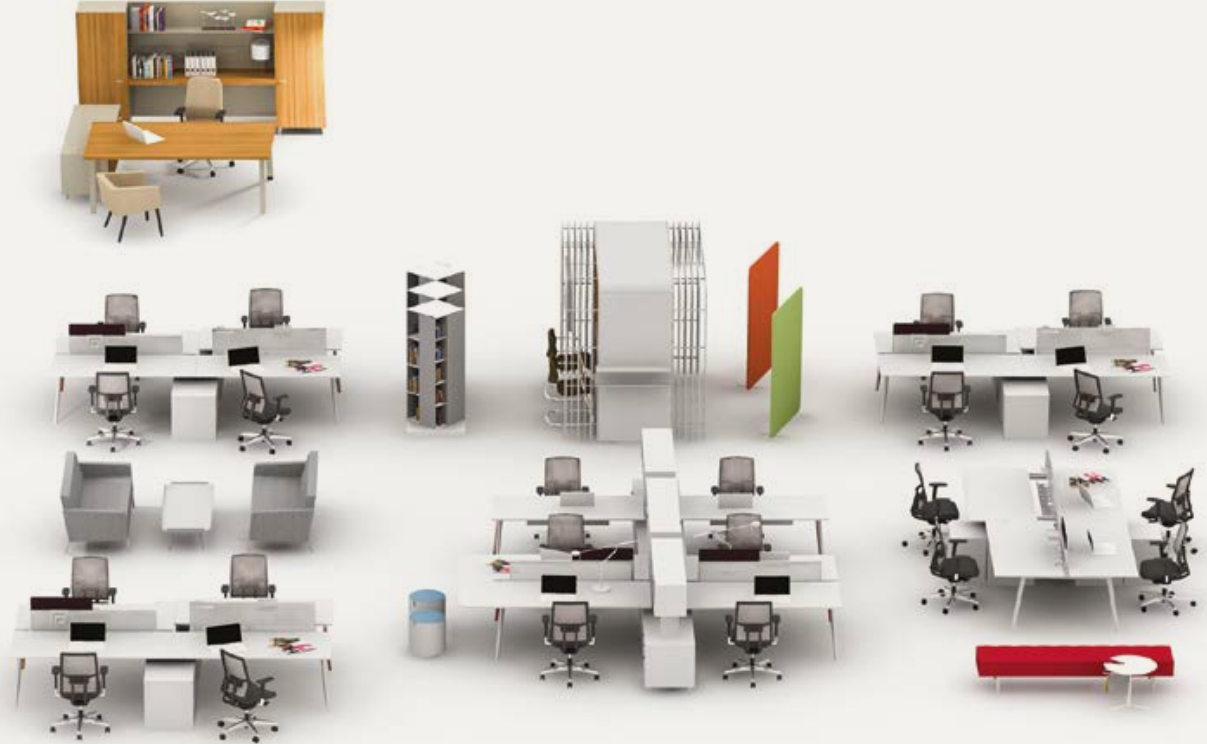

nurus

Pila

Koleksiyonu

Tasarım Nurus D Lab

Farklı çalışma alışkanlıkları ve işkolları için tek ürün ailesi.

Pila, zengin ürün ailesi ve aksesuar seçenekleri ile farklı çalışma tarzlarına kolaylıkla uyum sağlıyor. Farklı sektör ve işkollarında hizmet veren kurum ve kuruluşların çalışma alanındaki ihtiyaçlarını eksiksiz olarak karşılayan Pila, akıllı çözümleri ile iş yaşamınızı kolaylaştırıyor.

Pila, farklı çalışma kültür ve alışkanlıklarına uyum sağlayarak açık ofislerden bireysel çalışma alanlarına ve yönetici ofislerine kadar tüm çalışma alanlarının ihtiyaçlarına işlevsel çözümler üretiyor.

sahip olan Pila, toplantı masaları ile tüm kurumun aynı tasarım diliyle kurgulanmasını sağlıyor.

Açılı ve düz olmak üzere iki ayak çeşidinin yanı sıra metal üzeri rekompoze ahşap ayak seçeneği ile çalışma alanınıza doğal ve sıcak bir atmosfer kazandıran Pila, akıllı çözümleriyle iş yaşamınıza değer katıyor.

İş İstasyonları

Toplantı Masaları

Tekil Masalar

Yönetici Masaları

Depolama

AKILLI ÇÖZÜMLER

Elektrifikasyon

Pila'nın hareket edebilen masa tablası, kabloları gizleyerek kabloların sebep olduğu görüntü kirliliğini ve karmaşayı engellerken elektrik bağlantılarına ulaşmanızı kolaylaştırıyor.