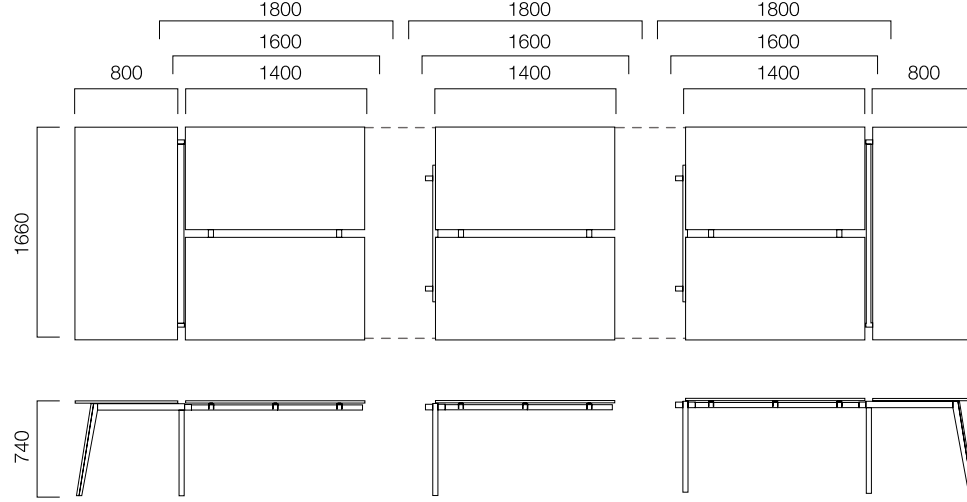

ÖLÇÜLER (mm)

Tekil Masalar

W:60/80 cm 4 Ayak

W:60/80 cm 2 Ayak

W:60/80 cm 3 Ayak

Ön Pano

*L: Masa uzunluğu -40 cm

ÖLÇÜLER (mm)

Masa

W:126/166 cm 2 Ayak Masa

W:126/166 cm Toplantı Ekli 2 Ayak Masa

ÖLÇÜLER (mm)

İş İstasyonları

W:126/166 cm Uzatma Masası

*İkili masalar, zeminden alınan kabloların dikeyde masaya kadar taşınmasını sağlayan fonksiyonel ortak ayak, dolaba basmasını sağlayan kısa ayak veya pila düz ayak kullanılarak birleşir.

ÖLÇÜLER (mm)

İş İstasyonları

W:166 cm Yan Ekli Masa

W:166 2 Ayaklı Yan Ekli İkili Masa

Başlangıç Masası

Uzatma Masası

Bitiş Masası

*Yan ekli ikili masalar, zeminden alınan kabloların dikeyde masaya kadar taşınmasını sağlayan fonksiyonel ortak ayak kullanılarak birleşir.

Dairesel Toplantı Masası

*Eliptik toplantı masası L:320 cm olduğunda ortasında fonksiyonel orta ayak bulunur ve kablo kapağı 2 adettir.

nurus.com/pila