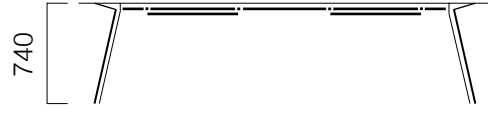

ÖLÇÜLER (mm)

Toplantı Masaları

Dikdörtgen Toplantı Masası