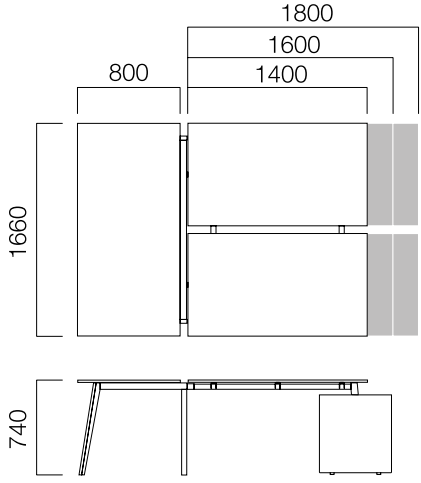

ÖLÇÜLER (mm)

Tekil Masalar

W:60/80 cm 4 Ayak

W:60/80 cm 2 Ayak

W:60/80 cm 3 Ayak

Ön Pano

*L: Masa uzunluğu -40 cm

ÖLÇÜLER (mm)

Masa

W:126/166 cm 2 Ayak Masa

W:126/166 cm Toplantı Ekli 2 Ayak Masa

ÖLÇÜLER (mm)

İş İstasyonları

W:126/166 cm Uzatma Masası

*İkili masalar, zeminden alınan kabloların dikeyde masaya kadar taşınmasını sağlayan fonksiyonel ortak ayak, dolaba basmasını sağlayan kısa ayak veya pila düz ayak kullanılarak birleşir.

ÖLÇÜLER (mm)

İş İstasyonları

W:166 cm Yan Ekli Masa

W:166 2 Ayaklı Yan Ekli İkili Masa

Başlangıç Masası

Uzatma Masası

Bitiş Masası

*Yan ekli ikili masalar, zeminden alınan kabloların dikeyde masaya kadar taşınmasını sağlayan fonksiyonel ortak ayak kullanılarak birleşir.

ÖLÇÜLER (mm)

Ara Panolar

W:126/166 cm Masa Ara Pano

*L: Masa Uzunluğu -40 cm

Yan Ekli Masa Ara Pano

*L: Masa Uzunluğu -20 cm

ÖLÇÜLER (mm)

İş İstasyonları