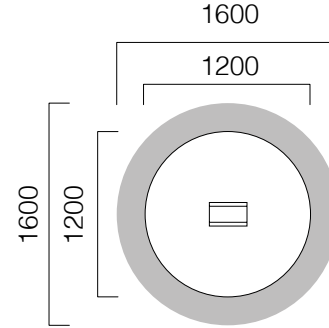

ÖLÇÜLER (mm)

Ara Panolar

W:126/166 cm Masa Ara Pano

*L: Masa Uzunluğu -40 cm

Yan Ekli Masa Ara Pano

*L: Masa Uzunluğu -20 cm

ÖLÇÜLER (mm)

İş İstasyonları

Pila Bench Üzeri Dolap

*Pila üst dolap L:170 cm ve L:200 cm'lik dolaplara takılmaktadır.

ÖLÇÜLER (mm)

Yönetici Masaları

W:90/120 cm Masa

W:90/120 cm 2 Ayaklı Masa

W:90/120 cm 3 Ayaklı Masa

Pila Exe Dolap

Ön Pano H:30 cm

*L: Masa uzunluğu -40 cm

ÖLÇÜLER (mm)

Toplantı Masaları

Dikdörtgen Toplantı Masası

Dikdörtgen Toplantı Masası

Eliptik Toplantı Masası

Kare Toplantı Masası

Dairesel Toplantı Masası

*Eliptik toplantı masası L:320 cm olduğunda ortasında fonksiyonel orta ayak bulunur ve kablo kapağı 2 adettir.

nurus.com/pila