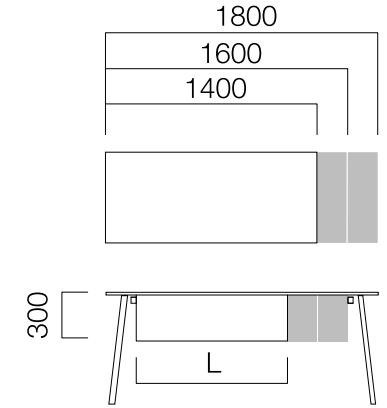

ÖLÇÜLER (mm)

Tekil Masalar

W:60/80 cm 4 Ayak

W:60/80 cm 2 Ayak

W:60/80 cm 3 Ayak

Ön Pano

*L: Masa uzunluğu -40 cm

ÖLÇÜLER (mm)

Masa

W:126/166 cm 2 Ayak Masa

W:126/166 cm Toplantı Ekli 2 Ayak Masa

ÖLÇÜLER (mm)

İş İstasyonları

W:126/166 cm Uzatma Masası

*İkili masalar, zeminden alınan kabloların dikeyde masaya kadar taşınmasını sağlayan fonksiyonel ortak ayak, dolaba basmasını sağlayan kısa ayak veya pila düz ayak kullanılarak birleşir.

ÖLÇÜLER (mm)

Ara Panolar

W:126/166 cm Masa Ara Pano

*L: Masa Uzunluğu -40 cm

Yan Ekli Masa Ara Pano

*L: Masa Uzunluğu -20 cm

ÖLÇÜLER (mm)

İş İstasyonları

Dairesel Toplantı Masası

*Eliptik toplantı masası L:320 cm olduğunda ortasında fonksiyonel orta ayak bulunur ve kablo kapağı 2 adettir.

nurus.com/pila