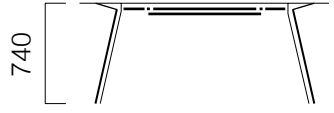

Pila L:100 cm Metal Gövdeli Dolap

Pila L:120 cm Metal Gövdeli Dolap

*Pila L:100 metal gövdeli dolabın çift ve tek yön alternatifleri bulunmaktadır.

Pila L:170 cm Dolap

Pila L:200 cm Dolap

*Pila L:170 ve L:200 dolabın çift ve tek yön alternatifleri bulunmaktadır.

Pila Bench Üzeri Dolap

*Pila üst dolap L:170 cm ve L:200 cm'lik dolaplara takılmaktadır.

ÖLÇÜLER (mm)

Yönetici Masaları

W:90/120 cm Masa

W:90/120 cm 2 Ayaklı Masa

W:90/120 cm 3 Ayaklı Masa

Pila Exe Dolap

Ön Pano H:30 cm

*L: Masa uzunluğu -40 cm

ÖLÇÜLER (mm)

Toplantı Masaları

Dikdörtgen Toplantı Masası

Dikdörtgen Toplantı Masası

Eliptik Toplantı Masası

Kare Toplantı Masası