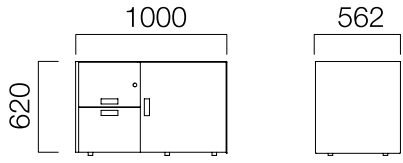

ÖLÇÜLER (mm)

Ara Panolar

W:126/166 cm Masa Ara Pano

*L: Masa Uzunluğu -40 cm

Yan Ekli Masa Ara Pano

*L: Masa Uzunluğu -20 cm

ÖLÇÜLER (mm)

İş İstasyonları

120° Açılı 3'lü Masa

120° Açılı 6'lı Masa

120° Açılı 8'li Masa

ÖLÇÜLER (mm)

Dolaplı Yerleşim Örnekleri

ÖLÇÜLER (mm)

Depolama

Pila Exe Dolap

Pila L:100 cm Metal Gövdeli Dolap

Pila L:120 cm Metal Gövdeli Dolap

*Pila L:100 metal gövdeli dolabın çift ve tek yön alternatifleri bulunmaktadır.

Pila L:170 cm Dolap

Pila L:200 cm Dolap

*Pila L:170 ve L:200 dolabın çift ve tek yön alternatifleri bulunmaktadır.

Pila Bench Üzeri Dolap

*Pila üst dolap L:170 cm ve L:200 cm'lik dolaplara takılmaktadır.

ÖLÇÜLER (mm)

Yönetici Masaları

W:90/120 cm Masa

W:90/120 cm 2 Ayaklı Masa

W:90/120 cm 3 Ayaklı Masa

Pila Exe Dolap