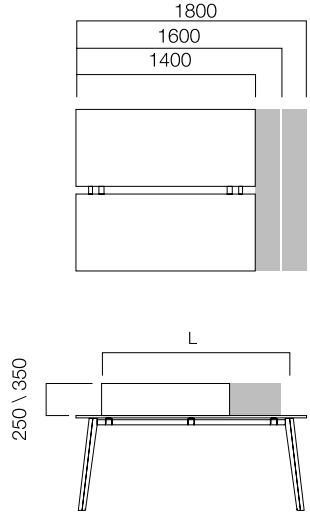

Masa

W:126/166 cm 2 Ayak Masa

W:126/166 cm Toplantı Ekli 2 Ayak Masa

ÖLÇÜLER (mm)

İş İstasyonları

W:126/166 cm Uzatma Masası

*İkili masalar, zeminden alınan kabloların dikeyde masaya kadar taşınmasını sağlayan fonksiyonel ortak ayak, dolaba basmasını sağlayan kısa ayak veya pila düz ayak kullanılarak birleşir.

ÖLÇÜLER (mm)

İş İstasyonları

W:166 cm Yan Ekli Masa

W:166 2 Ayaklı Yan Ekli İkili Masa

Başlangıç Masası

Uzatma Masası

Bitiş Masası

*Yan ekli ikili masalar, zeminden alınan kabloların dikeyde masaya kadar taşınmasını sağlayan fonksiyonel ortak ayak kullanılarak birleşir.

ÖLÇÜLER (mm)

Ara Panolar

W:126/166 cm Masa Ara Pano

*L: Masa Uzunluğu -40 cm

Yan Ekli Masa Ara Pano

*L: Masa Uzunluğu -20 cm

ÖLÇÜLER (mm)

İş İstasyonları

Dairesel Toplantı Masası

*Eliptik toplantı masası L:320 cm olduğunda ortasında fonksiyonel orta ayak bulunur ve kablo kapağı 2 adettir.

nurus.com/pila