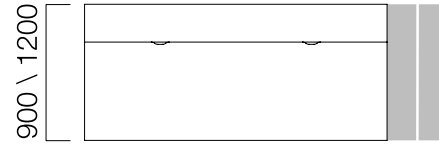

Pila Bench Üzeri Dolap

*Pila üst dolap L:170 cm ve L:200 cm'lik dolaplara takılmaktadır.

ÖLÇÜLER (mm)

Yönetici Masaları

W:90/120 cm Masa

W:90/120 cm 2 Ayaklı Masa

W:90/120 cm 3 Ayaklı Masa

Pila Exe Dolap