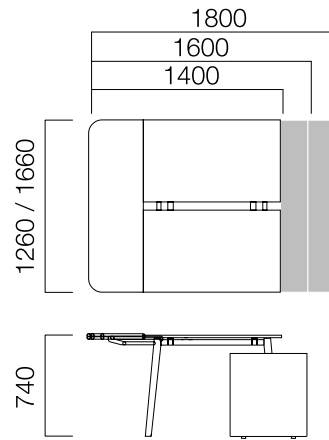

ÖLÇÜLER (mm)

Tekil Masalar

W:60/80 cm 4 Ayak

W:60/80 cm 2 Ayak

W:60/80 cm 3 Ayak

Ön Pano

*L: Masa uzunluğu -40 cm

ÖLÇÜLER (mm)

İş İstasyonları

W:80 cm Uzatma Masası

Başlangıç Masası

Uzatma Masası

Bitiş Masası

*Tekil masalar, zeminden alınan kabloların dikeyde masaya kadar taşınmasını sağlayan fonksiyonel ortak ayak kullanılarak birleşir.

Masa

W:126/166 cm 2 Ayak Masa

W:126/166 cm Toplantı Ekli 2 Ayak Masa

ÖLÇÜLER (mm)

İş İstasyonları

W:126/166 cm Uzatma Masası

*İkili masalar, zeminden alınan kabloların dikeyde masaya kadar taşınmasını sağlayan fonksiyonel ortak ayak, dolaba basmasını sağlayan kısa ayak veya pila düz ayak kullanılarak birleşir.

Dairesel Toplantı Masası

*Eliptik toplantı masası L:320 cm olduğunda ortasında fonksiyonel orta ayak bulunur ve kablo kapağı 2 adettir.

nurus.com/pila