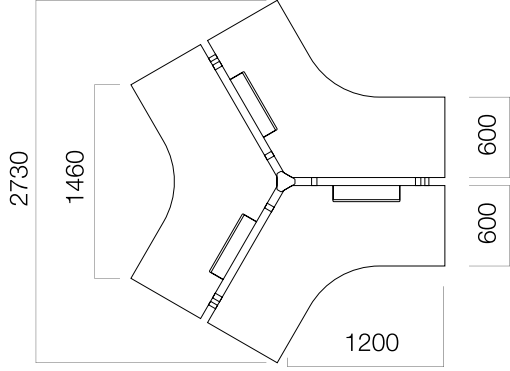

ÖLÇÜLER (mm)

Tekil Masalar

W:60/80 cm 4 Ayak

W:60/80 cm 2 Ayak

W:60/80 cm 3 Ayak

Ön Pano

*L: Masa uzunluğu -40 cm

ÖLÇÜLER (mm)

ÖLÇÜLER (mm)

İş İstasyonları

W:166 cm Yan Ekli Masa

W:166 2 Ayaklı Yan Ekli İkili Masa

Başlangıç Masası

Uzatma Masası

Bitiş Masası

*Yan ekli ikili masalar, zeminden alınan kabloların dikeyde masaya kadar taşınmasını sağlayan fonksiyonel ortak ayak kullanılarak birleşir.

ÖLÇÜLER (mm)

Ara Panolar

W:126/166 cm Masa Ara Pano

*L: Masa Uzunluğu -40 cm

Yan Ekli Masa Ara Pano

*L: Masa Uzunluğu -20 cm

ÖLÇÜLER (mm)

İş İstasyonları

120° Açılı 3'lü Masa

120° Açılı 6'lı Masa

120° Açılı 8'li Masa

ÖLÇÜLER (mm)

Dolaplı Yerleşim Örnekleri

ÖLÇÜLER (mm)

Depolama

Pila Exe Dolap