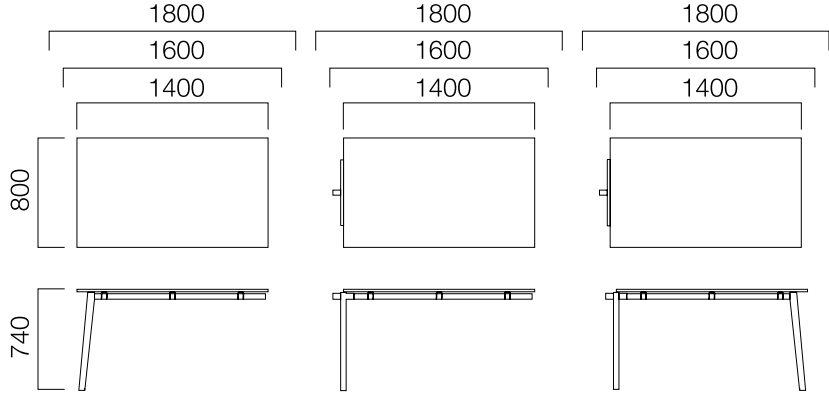

ÖLÇÜLER (mm)

Tekil Masalar

W:60/80 cm 4 Ayak

W:60/80 cm 2 Ayak

W:60/80 cm 3 Ayak

Ön Pano

*L: Masa uzunluğu -40 cm

ÖLÇÜLER (mm)

İş İstasyonları

W:80 cm Uzatma Masası

Başlangıç Masası

Uzatma Masası

Bitiş Masası

*Tekil masalar, zeminden alınan kabloların dikeyde masaya kadar taşınmasını sağlayan fonksiyonel ortak ayak kullanılarak birleşir.

Masa

W:126/166 cm 2 Ayak Masa

W:126/166 cm Toplantı Ekli 2 Ayak Masa

ÖLÇÜLER (mm)

İş İstasyonları

W:126/166 cm Uzatma Masası

*İkili masalar, zeminden alınan kabloların dikeyde masaya kadar taşınmasını sağlayan fonksiyonel ortak ayak, dolaba basmasını sağlayan kısa ayak veya pila düz ayak kullanılarak birleşir.

Dairesel Toplantı Masası

*Eliptik toplantı masası L:320 cm olduğunda ortasında fonksiyonel orta ayak bulunur ve kablo kapağı 2 adettir.

nurus.com/pila