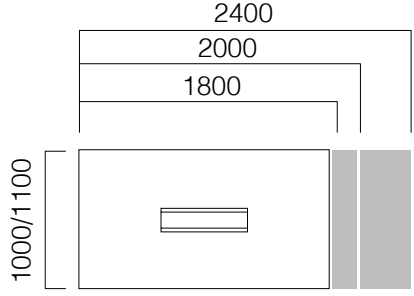

Pila Bench Üzeri Dolap

*Pila üst dolap L:170 cm ve L:200 cm'lik dolaplara takılmaktadır.

ÖLÇÜLER (mm)

Yönetici Masaları

W:90/120 cm Masa

W:90/120 cm 2 Ayaklı Masa

W:90/120 cm 3 Ayaklı Masa

Pila Exe Dolap

Ön Pano H:30 cm

*L: Masa uzunluğu -40 cm

ÖLÇÜLER (mm)

Toplantı Masaları

Dikdörtgen Toplantı Masası

Dikdörtgen Toplantı Masası

Eliptik Toplantı Masası

Kare Toplantı Masası

Dairesel Toplantı Masası

*Eliptik toplantı masası L:320 cm olduğunda ortasında fonksiyonel orta ayak bulunur ve kablo kapağı 2 adettir.

nurus.com/pila