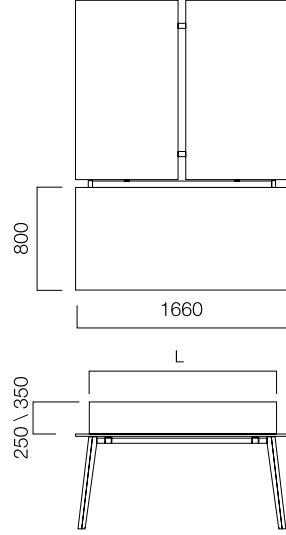

ÖLÇÜLER (mm)

İş İstasyonları

W:166 cm Yan Ekli Masa

W:166 2 Ayaklı Yan Ekli İkili Masa

Başlangıç Masası

Uzatma Masası

Bitiş Masası

*Yan ekli ikili masalar, zeminden alınan kabloların dikeyde masaya kadar taşınmasını sağlayan fonksiyonel ortak ayak kullanılarak birleşir.

ÖLÇÜLER (mm)

Ara Panolar

W:126/166 cm Masa Ara Pano

*L: Masa Uzunluğu -40 cm

Yan Ekli Masa Ara Pano

*L: Masa Uzunluğu -20 cm

ÖLÇÜLER (mm)

İş İstasyonları

120° Açılı 3'lü Masa

120° Açılı 6'lı Masa

120° Açılı 8'li Masa

ÖLÇÜLER (mm)

Dolaplı Yerleşim Örnekleri

ÖLÇÜLER (mm)

Depolama

Pila Exe Dolap

Pila Bench Üzeri Dolap

*Pila üst dolap L:170 cm ve L:200 cm'lik dolaplara takılmaktadır.

ÖLÇÜLER (mm)

Yönetici Masaları

W:90/120 cm Masa

W:90/120 cm 2 Ayaklı Masa

W:90/120 cm 3 Ayaklı Masa

Pila Exe Dolap