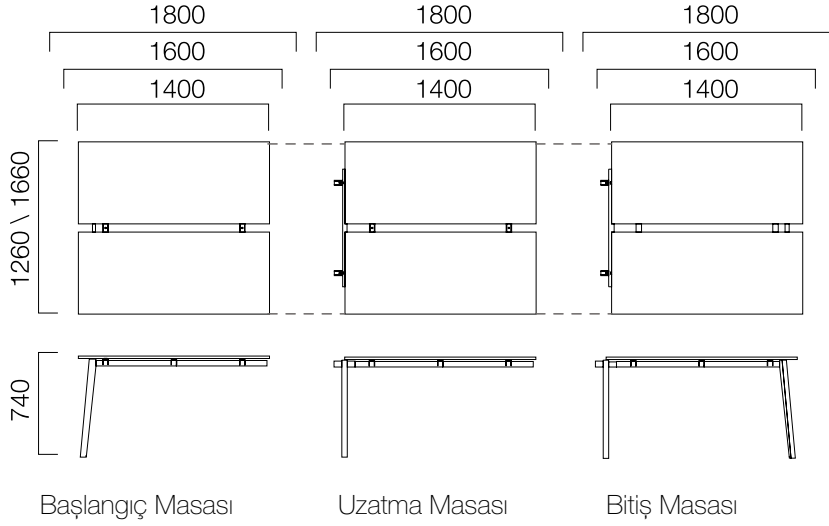

ÖLÇÜLER (mm)

Tekil Masalar

W:60/80 cm 4 Ayak

W:60/80 cm 2 Ayak

W:60/80 cm 3 Ayak

Ön Pano

*L: Masa uzunluğu -40 cm

ÖLÇÜLER (mm)

Masa

W:126/166 cm 2 Ayak Masa

W:126/166 cm Toplantı Ekli 2 Ayak Masa

ÖLÇÜLER (mm)

İş İstasyonları

W:126/166 cm Uzatma Masası

*İkili masalar, zeminden alınan kabloların dikeyde masaya kadar taşınmasını sağlayan fonksiyonel ortak ayak, dolaba basmasını sağlayan kısa ayak veya pila düz ayak kullanılarak birleşir.

ÖLÇÜLER (mm)

İş İstasyonları

W:166 cm Yan Ekli Masa

W:166 2 Ayaklı Yan Ekli İkili Masa

Başlangıç Masası

Uzatma Masası

Bitiş Masası

*Yan ekli ikili masalar, zeminden alınan kabloların dikeyde masaya kadar taşınmasını sağlayan fonksiyonel ortak ayak kullanılarak birleşir.

Dairesel Toplantı Masası

*Eliptik toplantı masası L:320 cm olduğunda ortasında fonksiyonel orta ayak bulunur ve kablo kapağı 2 adettir.

nurus.com/pila