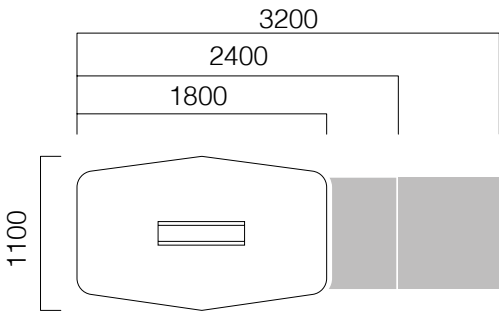

Kare, dikdörtgen, eliptik ve daire olmak üzere 4 farklı şekilde ve farklı ebatlarda toplantı masalarına sahip olan Pila'nın ayaklarını açılı ya da düz olarak tercih edebilirsiniz.

Tasarım Nurus D Lab

Bilimsel ve teknolojik gelişmeleri yakından takip ederek her zaman güncel kalan Nurus D Lab, kullanıcı gereksinimlerini gözlemleyerek ve kullanıcıların hayallerini dinleyerek zamanın ötesinde ürünler tasarlamaktadır. Kullanıcılara sunulan en son ürün, parlak fikirlerden ortaya çıkan sayısız seçenekten en iyisidir. Nurus D Lab, markanın tasarım stratejisinin belirlenmesinden ürünün pazara sunulmasına kadar tüm aşamaları yönetmektedir.

ÖLÇÜLER (mm)

Dikdörtgen Toplantı Masası

Dikdörtgen Toplantı Masası

Eliptik Toplantı Masası

Kare Toplantı Masası

Dairesel Toplantı Masası

*Eliptik toplantı masası L:320 cm olduğunda ortasında fonksiyonel orta ayak bulunur ve kablo kapağı 2 adettir.