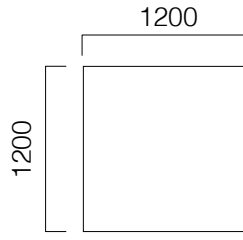

ÖLÇÜLER (mm)

Dikdörtgen Toplantı Masası

Dikdörtgen Toplantı Masası

Eliptik Toplantı Masası

Kare Toplantı Masası

Dairesel Toplantı Masası

*Eliptik toplantı masası L:320 cm olduğunda ortasında fonksiyonel orta ayak bulunur ve kablo kapağı 2 adettir.