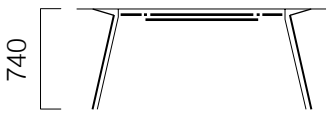

Kare, dikdörtgen, eliptik ve daire olmak üzere 4 farklı şekilde ve farklı ebatlarda toplantı masalarına sahip olan Pila'nın ayaklarını açılı ya da düz olarak tercih edebilirsiniz.

Tasarım Nurus D Lab

Bilimsel ve teknolojik gelişmeleri yakından takip ederek her zaman güncel kalan Nurus D Lab, kullanıcı gereksinimlerini gözlemleyerek ve kullanıcıların hayallerini dinleyerek zamanın ötesinde ürünler tasarlamaktadır. Kullanıcılara sunulan en son ürün, parlak fikirlerden ortaya çıkan sayısız seçenekten en iyisidir. Nurus D Lab, markanın tasarım stratejisinin belirlenmesinden ürünün pazara sunulmasına kadar tüm aşamaları yönetmektedir.

ÖLÇÜLER (mm)

Dikdörtgen Toplantı Masası

Dikdörtgen Toplantı Masası

Eliptik Toplantı Masası

Kare Toplantı Masası

Dairesel Toplantı Masası

*Eliptik toplantı masası L:320 cm olduğunda ortasında fonksiyonel orta ayak bulunur ve kablo kapağı 2 adettir.