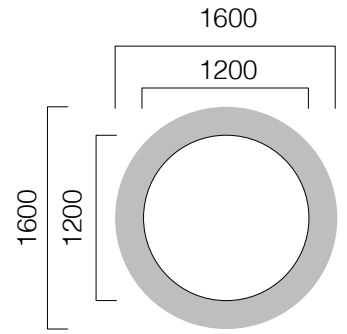

Kare, dikdörtgen, eliptik ve daire olmak üzere 4 farklı şekilde ve farklı ebatlarda toplantı masalarına sahip olan Pila'nın ayaklarını açılı ya da düz olarak tercih edebilirsiniz.

Tasarım Nurus D Lab

Bilimsel ve teknolojik gelişmeleri yakından takip ederek her zaman güncel kalan Nurus D Lab, kullanıcı gereksinimlerini gözlemleyerek ve kullanıcıların hayallerini dinleyerek zamanın ötesinde ürünler tasarlamaktadır. Kullanıcılara sunulan en son ürün, parlak fikirlerden ortaya çıkan sayısız seçenekten en iyisidir. Nurus D Lab, markanın tasarım stratejisinin belirlenmesinden ürünün pazara sunulmasına kadar tüm aşamaları yönetmektedir.

ÖLÇÜLER (mm)

Dikdörtgen Toplantı Masası

Dikdörtgen Toplantı Masası

Eliptik Toplantı Masası

Kare Toplantı Masası

Dairesel Toplantı Masası

*Eliptik toplantı masası L:320 cm olduğunda ortasında fonksiyonel orta ayak bulunur ve kablo kapağı 2 adettir.

Ölçüler milimetre olarak gösterilmiştir.

Materyal

Masa tablası melamin, doğal kaplama, vinterio kaplama ve rekompaze kaplama olarak tercih edilebilir. Masa ayakları toz-boyalı metal dış ayak ve iç ayaktan oluşur. Dış ve iç ayak farklı renklerde kullanılabilir.*