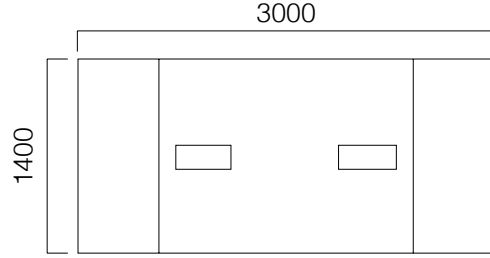

Kare, dikdörtgen, eliptik ve daire olmak üzere 4 farklı şekilde ve farklı ebatlarda toplantı masalarına sahip olan Pila'nın ayaklarını açılı ya da düz olarak tercih edebilirsiniz.

Tasarım Nurus D Lab

Bilimsel ve teknolojik gelişmeleri yakından takip ederek her zaman güncel kalan Nurus D Lab, kullanıcı gereksinimlerini gözlemleyerek ve kullanıcıların hayallerini dinleyerek zamanın ötesinde ürünler tasarlamaktadır. Kullanıcılara sunulan en son ürün, parlak fikirlerden ortaya çıkan sayısız seçenekten en iyisidir. Nurus D Lab, markanın tasarım stratejisinin belirlenmesinden ürünün pazara sunulmasına kadar tüm aşamaları yönetmektedir.

ÖLÇÜLER (mm)

Dikdörtgen Toplantı Masası

Dikdörtgen Toplantı Masası

Eliptik Toplantı Masası

Kare Toplantı Masası

Dairesel Toplantı Masası

*Eliptik toplantı masası L:320 cm olduğunda ortasında fonksiyonel orta ayak bulunur ve kablo kapağı 2 adettir.