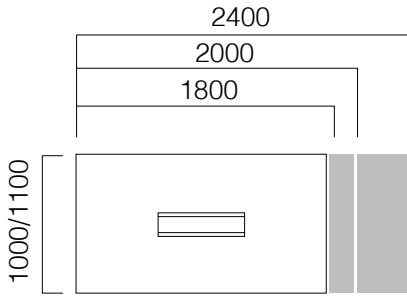

nurus

Pila

Toplantı Masaları

Tasarım Nurus D Lab

Pila Toplantı Masaları

Pila toplantı masaları; toplantı odalarının, çalışma alanlarının ve yönetici ofislerinin aynı tasarım diliyle kurgulanmasına yardımcı oluyor.

Kare, dikdörtgen, eliptik ve daire olmak üzere 4 farklı şekilde ve farklı ebatlarda toplantı masalarına sahip olan Pila'nın ayaklarını açılı ya da düz olarak tercih edebilirsiniz.

Tasarım Nurus D Lab

Bilimsel ve teknolojik gelişmeleri yakından takip ederek her zaman güncel kalan Nurus D Lab, kullanıcı gereksinimlerini gözlemleyerek ve kullanıcıların hayallerini dinleyerek zamanın ötesinde ürünler tasarlamaktadır. Kullanıcılara sunulan en son ürün, parlak fikirlerden ortaya çıkan sayısız seçenekten en iyisidir. Nurus D Lab, markanın tasarım stratejisinin belirlenmesinden ürünün pazara sunulmasına kadar tüm aşamaları yönetmektedir.

ÖLÇÜLER (mm)

Dikdörtgen Toplantı Masası

Dikdörtgen Toplantı Masası

Eliptik Toplantı Masası

Kare Toplantı Masası

Dairesel Toplantı Masası

*Eliptik toplantı masası L:320 cm olduğunda ortasında fonksiyonel orta ayak bulunur ve kablo kapağı 2 adettir.