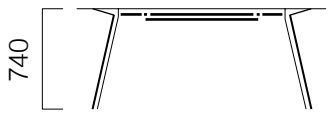

Kare, dikdörtgen, eliptik ve daire olmak üzere 4 farklı şekilde ve farklı ebatlarda toplantı masalarına sahip olan Pila'nın ayaklarını açılı ya da düz olarak tercih edebilirsiniz.

Tasarım Nurus D Lab

Bilimsel ve teknolojik gelişmeleri yakından takip ederek her zaman güncel kalan Nurus D Lab, kullanıcı gereksinimlerini gözlemleyerek ve kullanıcıların hayallerini dinleyerek zamanın ötesinde ürünler tasarlamaktadır. Kullanıcılara sunulan en son ürün, parlak fikirlerden ortaya çıkan sayısız seçenekten en iyisidir. Nurus D Lab, markanın tasarım stratejisinin belirlenmesinden ürünün pazara sunulmasına kadar tüm aşamaları yönetmektedir.

ÖLÇÜLER (mm)

Dikdörtgen Toplantı Masası

Dikdörtgen Toplantı Masası

Eliptik Toplantı Masası

Kare Toplantı Masası

Dairesel Toplantı Masası

*Eliptik toplantı masası L:320 cm olduğunda ortasında fonksiyonel orta ayak bulunur ve kablo kapağı 2 adettir.