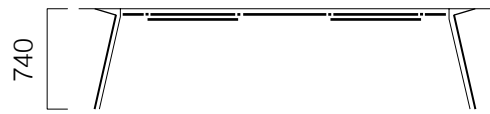

Kare, dikdörtgen, eliptik ve daire olmak üzere 4 farklı şekilde ve farklı ebatlarda toplantı masalarına sahip olan Pila'nın ayaklarını açılı ya da düz olarak tercih edebilirsiniz.

Tasarım Nurus D Lab

Bilimsel ve teknolojik gelişmeleri yakından takip ederek her zaman güncel kalan Nurus D Lab, kullanıcı gereksinimlerini gözlemleyerek ve kullanıcıların hayallerini dinleyerek zamanın ötesinde ürünler tasarlamaktadır. Kullanıcılara sunulan en son ürün, parlak fikirlerden ortaya çıkan sayısız seçenekten en iyisidir. Nurus D Lab, markanın tasarım stratejisinin belirlenmesinden ürünün pazara sunulmasına kadar tüm aşamaları yönetmektedir.

ÖLÇÜLER (mm)

Dikdörtgen Toplantı Masası

Dikdörtgen Toplantı Masası

Eliptik Toplantı Masası

Kare Toplantı Masası

Dairesel Toplantı Masası

*Eliptik toplantı masası L:320 cm olduğunda ortasında fonksiyonel orta ayak bulunur ve kablo kapağı 2 adettir.