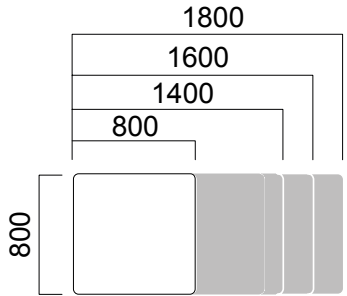

Lunar Tekil Masalar

Çalışanlar arasındaki etkileşimi ve işbirliğini güçlendiren Lunar çalışma sistemleri, iki ve üç kişilik iş istasyonlarından oluşuyor. Lunar çalışma sistemleri, işteğe bağlı ara panoları sayesinde takım çalışmaları kadar bireysel çalışmaları da destekliyor. Lunar masalarda, köşeleri dik ve radiuslu olmak üzere iki farklı masa tablası çeşidi bulunuyor.

\*Lunar, elektrik bağlantılarına ulaşmayı kolaylaştıran dairesel elektrik kapağı seçeneğine sahiptir.

Lunar İş İstasyonları

ÖLÇÜLER (mm)

Tekil Masalar

W:60 cm Masa

W:80 cm Masa

W:100 cm Masa

W:80 cm Tek Ayak Masa

W:100 cm Tek Ayak Masa

W:60 cm Komodin Ayak Etajer

\*4 çekmece ve 2 çekmece +1ADD seçeneği bulunmaktadır.

\*\*Çekmecelerde ikili, tekli ya da gömme kulp kullanılmaktadır.

ÖLÇÜLER (mm)

Ön Panolar

Tek Ayak Masa

\*W:80/100 cm tek ayak masa için  
ön pano ebadı L:masa uzunluğu -45 cm'dir.

Masa

\*W:80/100 cm masa için  
ön pano ebadı L:masa uzunluğu -40 cm'dir.

ÖLÇÜLER (mm)

İş İstasyonları

W:166 cm Tek Ayaklı İkili Masa