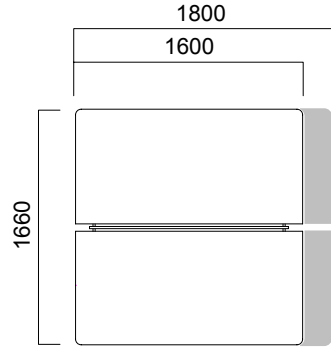

\*Lunar, elektrik bağlantılarına ulaşmayı kolaylaştıran dairesel elektrik kapağı seçeneğine sahiptir.

Lunar İş İstasyonları

ÖLÇÜLER (mm)

Tekil Masalar

W:60 cm Masa

W:80 cm Masa

W:100 cm Masa

W:80 cm Tek Ayak Masa

W:100 cm Tek Ayak Masa

W:60 cm Komodin Ayak Etajer

\*4 çekmece ve 2 çekmece +1ADD seçeneği bulunmaktadır.

\*\*Çekmecelerde ikili, tekli ya da gömme kulp kullanılmaktadır.

ÖLÇÜLER (mm)

Ön Panolar

Tek Ayak Masa

\*W:80/100 cm tek ayak masa için  
ön pano ebadı L:masa uzunluğu -45 cm'dir.

Masa

\*W:80/100 cm masa için  
ön pano ebadı L:masa uzunluğu -40 cm'dir.

ÖLÇÜLER (mm)

İş İstasyonları

W:166 cm Tek Ayaklı İkili Masa

W:166 cm İkili Çalışma Masası

Üçlü Çalışma Grubu

Ara Panolar

[nurus.com/lunar](https://nurus.com/lunar)