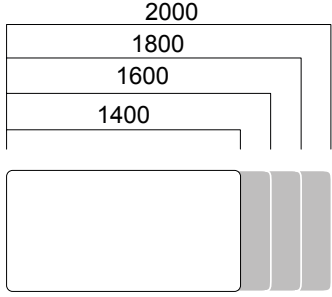

\*Lunar, elektrik bağlantılarına ulaşmayı kolaylaştıran dairesel elektrik kapağı seçeneğine sahiptir.

Lunar İş İstasyonları

ÖLÇÜLER (mm)

Tekil Masalar

W:60 cm Masa

W:80 cm Masa

W:100 cm Masa

W:80 cm Tek Ayak Masa

W:100 cm Tek Ayak Masa

W:60 cm Komodin Ayak Etajer

\*4 çekmece ve 2 çekmece +1ADD seçeneği bulunmaktadır.

\*\*Çekmecelerde ikili, tekli ya da gömme kulp kullanılmaktadır.

ÖLÇÜLER (mm)

Ön Panolar

Tek Ayak Masa

\*W:80/100 cm tek ayak masa için  
ön pano ebadı L:masa uzunluğu -45 cm'dir.

Masa

\*W:80/100 cm masa için  
ön pano ebadı L:masa uzunluğu -40 cm'dir.

ÖLÇÜLER (mm)

İş İstasyonları

W:166 cm Tek Ayaklı İkili Masa