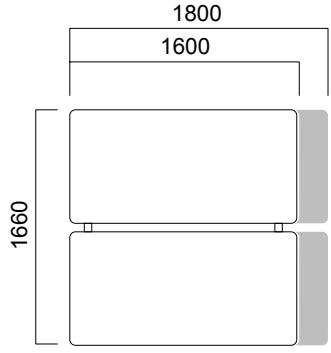

\*Lunar, elektrik bağlantılarına ulaşmayı kolaylaştıran dairesel elektrik kapağı seçeneğine sahiptir.

Lunar İş İstasyonları

ÖLÇÜLER (mm)

Tekil Masalar

W:60 cm Masa

W:80 cm Masa

W:100 cm Masa

W:80 cm Tek Ayak Masa

W:100 cm Tek Ayak Masa

W:60 cm Komodin Ayak Etajer

\*4 çekmece ve 2 çekmece +1ADD seçeneği bulunmaktadır.

\*\*Çekmecelerde ikili, tekli ya da gömme kulp kullanılmaktadır.

ÖLÇÜLER (mm)

Ön Panolar

Tek Ayak Masa

\*W:80/100 cm tek ayak masa için  
ön pano ebadı L:masa uzunluğu -45 cm'dir.

Masa

\*W:80/100 cm masa için  
ön pano ebadı L:masa uzunluğu -40 cm'dir.

ÖLÇÜLER (mm)

İş İstasyonları

W:166 cm Tek Ayaklı İkili Masa

W:166 cm İkili Çalışma Masası

Üçlü Çalışma Grubu

Ara Panolar

[nurus.com/lunar](https://nurus.com/lunar)