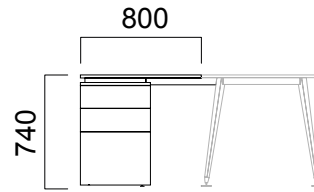

\*Lunar, elektrik bağlantılarına ulaşmayı kolaylaştıran dairesel elektrik kapağı seçeneğine sahiptir.

Lunar İş İstasyonları

ÖLÇÜLER (mm)

Tekil Masalar

W:60 cm Masa

W:80 cm Masa

W:100 cm Masa

W:80 cm Tek Ayak Masa

W:100 cm Tek Ayak Masa

W:60 cm Komodin Ayak Etajer

\*4 çekmece ve 2 çekmece +1ADD seçeneği bulunmaktadır.

\*\*Çekmecelerde ikili, tekli ya da gömme kulp kullanılmaktadır.

ÖLÇÜLER (mm)

Ön Panolar

Tek Ayak Masa

\*W:80/100 cm tek ayak masa için  
ön pano ebadı L:masa uzunluğu -45 cm'dir.

Masa

\*W:80/100 cm masa için  
ön pano ebadı L:masa uzunluğu -40 cm'dir.

ÖLÇÜLER (mm)

İş İstasyonları

W:166 cm Tek Ayaklı İkili Masa