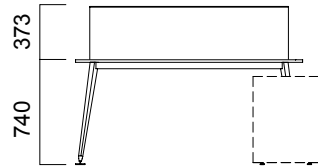

Ara Panolar