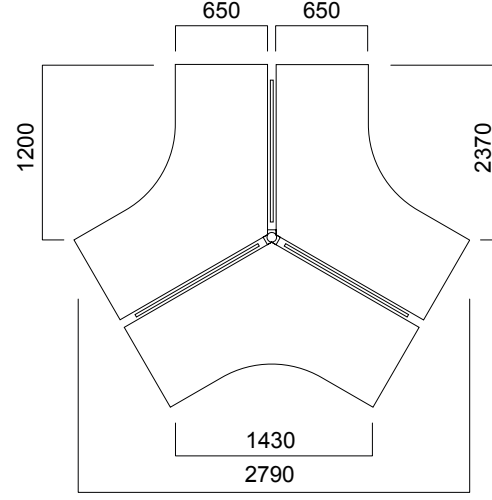

\*Lunar, elektrik bağlantılarına ulaşmayı kolaylaştıran dairesel elektrik kapağı seçeneğine sahiptir.

Lunar İş İstasyonları

ÖLÇÜLER (mm)

Tekil Masalar

W:60 cm Masa

W:80 cm Masa

W:100 cm Masa

W:80 cm Tek Ayak Masa

W:100 cm Tek Ayak Masa

W:60 cm Komodin Ayak Etajer

\*4 çekmece ve 2 çekmece +1ADD seçeneği bulunmaktadır.

\*\*Çekmecelerde ikili, tekli ya da gömme kulp kullanılmaktadır.

ÖLÇÜLER (mm)

Ön Panolar

Tek Ayak Masa

\*W:80/100 cm tek ayak masa için  
ön pano ebadı L:masa uzunluğu -45 cm'dir.

Masa

\*W:80/100 cm masa için  
ön pano ebadı L:masa uzunluğu -40 cm'dir.

ÖLÇÜLER (mm)

İş İstasyonları

W:166 cm Tek Ayaklı İkili Masa

W:166 cm İkili Çalışma Masası

Üçlü Çalışma Grubu

Ara Panolar

[nurus.com/lunar](https://nurus.com/lunar)