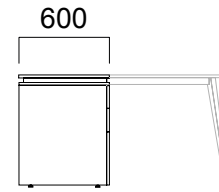

\*Lunar, elektrik bağlantılarına ulaşmayı kolaylaştıran dairesel elektrik kapağı seçeneğine sahiptir.

Lunar İş İstasyonları

ÖLÇÜLER (mm)

Tekil Masalar

W:60 cm Masa

W:80 cm Masa

W:100 cm Masa

W:80 cm Tek Ayak Masa

W:100 cm Tek Ayak Masa

W:60 cm Komodin Ayak Etajer

\*4 çekmece ve 2 çekmece +1ADD seçeneği bulunmaktadır.

\*\*Çekmecelerde ikili, tekli ya da gömme kulp kullanılmaktadır.

ÖLÇÜLER (mm)

Ön Panolar

Tek Ayak Masa

\*W:80/100 cm tek ayak masa için  
ön pano ebadı L:masa uzunluğu -45 cm'dir.

Masa

\*W:80/100 cm masa için  
ön pano ebadı L:masa uzunluğu -40 cm'dir.

ÖLÇÜLER (mm)

İş İstasyonları

W:166 cm Tek Ayaklı İkili Masa