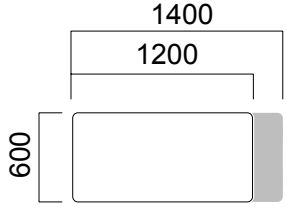

\*Lunar, elektrik bağlantılarına ulaşmayı kolaylaştıran dairesel elektrik kapağı seçeneğine sahiptir.

Lunar İş İstasyonları

ÖLÇÜLER (mm)

Tekil Masalar

W:60 cm Masa

W:80 cm Masa

W:100 cm Masa

W:80 cm Tek Ayak Masa

W:100 cm Tek Ayak Masa

W:60 cm Komodin Ayak Etajer

\*4 çekmece ve 2 çekmece +1ADD seçeneği bulunmaktadır.

\*\*Çekmecelerde ikili, tekli ya da gömme kulp kullanılmaktadır.

ÖLÇÜLER (mm)

Ön Panolar

Tek Ayak Masa

\*W:80/100 cm tek ayak masa için  
ön pano ebadı L:masa uzunluğu -45 cm'dir.

Masa

\*W:80/100 cm masa için  
ön pano ebadı L:masa uzunluğu -40 cm'dir.

ÖLÇÜLER (mm)

İş İstasyonları

W:166 cm Tek Ayaklı İkili Masa