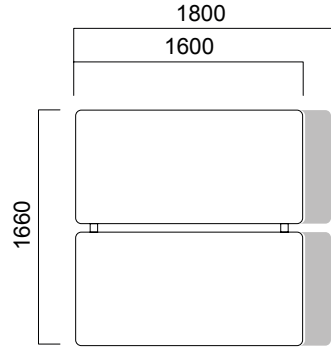

\*Lunar, elektrik bağlantılarına ulaşmayı kolaylaştıran dairesel elektrik kapağı seçeneğine sahiptir.

Lunar İş İstasyonları

ÖLÇÜLER (mm)

Tekil Masalar

W:60 cm Masa

W:80 cm Masa

W:100 cm Masa

W:80 cm Tek Ayak Masa

W:100 cm Tek Ayak Masa

W:60 cm Komodin Ayak Etajer

\*4 çekmece ve 2 çekmece +1ADD seçeneği bulunmaktadır.

\*\*Çekmecelerde ikili, tekli ya da gömme kulp kullanılmaktadır.

ÖLÇÜLER (mm)

Ön Panolar

Tek Ayak Masa

\*W:80/100 cm tek ayak masa için  
ön pano ebadı L:masa uzunluğu -45 cm'dir.

Masa

\*W:80/100 cm masa için  
ön pano ebadı L:masa uzunluğu -40 cm'dir.

ÖLÇÜLER (mm)

İş İstasyonları

W:166 cm Tek Ayaklı İkili Masa

W:166 cm İkili Çalışma Masası

Üçlü Çalışma Grubu

Ara Panolar

[nurus.com/lunar](https://nurus.com/lunar)