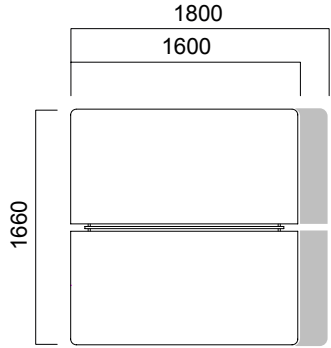

\*Lunar, elektrik bağlantılarına ulaşmayı kolaylaştıran dairesel elektrik kapağı seçeneğine sahiptir.

Lunar İş İstasyonları

ÖLÇÜLER (mm)

Tekil Masalar

W:60 cm Masa

W:80 cm Masa

W:100 cm Masa

W:80 cm Tek Ayak Masa

W:100 cm Tek Ayak Masa

W:60 cm Komodin Ayak Etajer

\*4 çekmece ve 2 çekmece +1ADD seçeneği bulunmaktadır.

\*\*Çekmecelerde ikili, tekli ya da gömme kulp kullanılmaktadır.

ÖLÇÜLER (mm)

Ön Panolar

Tek Ayak Masa

\*W:80/100 cm tek ayak masa için  
ön pano ebadı L:masa uzunluğu -45 cm'dir.

Masa

\*W:80/100 cm masa için  
ön pano ebadı L:masa uzunluğu -40 cm'dir.

ÖLÇÜLER (mm)

İş İstasyonları

W:166 cm Tek Ayaklı İkili Masa

W:166 cm İkili Çalışma Masası

Üçlü Çalışma Grubu

Ara Panolar

[nurus.com/lunar](https://nurus.com/lunar)