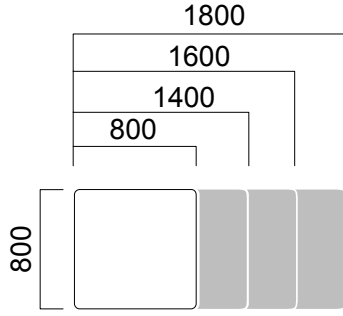

Lunar Tekil Masalar

Çalışanlar arasındaki etkileşimi ve işbirliğini güçlendiren Lunar çalışma sistemleri, iki ve üç kişilik iş istasyonlarından oluşuyor. Lunar çalışma sistemleri, işteğe bağlı ara panoları sayesinde takım çalışmaları kadar bireysel çalışmaları da destekliyor. Lunar masalarda, köşeleri dik ve radiuslu olmak üzere iki farklı masa tablası çeşidi bulunuyor.

\*Lunar, elektrik bağlantılarına ulaşmayı kolaylaştıran dairesel elektrik kapağı seçeneğine sahiptir.

Lunar İş İstasyonları

ÖLÇÜLER (mm)

Tekil Masalar

W:60 cm Masa

W:80 cm Masa

W:100 cm Masa

W:80 cm Tek Ayak Masa

W:100 cm Tek Ayak Masa

W:60 cm Komodin Ayak Etajer

\*4 çekmece ve 2 çekmece +1ADD seçeneği bulunmaktadır.

\*\*Çekmecelerde ikili, tekli ya da gömme kulp kullanılmaktadır.

ÖLÇÜLER (mm)

Ön Panolar

Tek Ayak Masa

\*W:80/100 cm tek ayak masa için  
ön pano ebadı L:masa uzunluğu -45 cm'dir.

Masa

\*W:80/100 cm masa için  
ön pano ebadı L:masa uzunluğu -40 cm'dir.

ÖLÇÜLER (mm)

İş İstasyonları

W:166 cm Tek Ayaklı İkili Masa