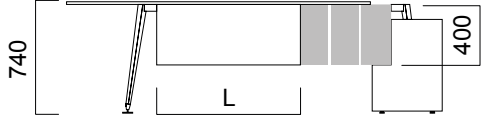

W:100 cm Tek Ayak Masa

W:60 cm Komodin Ayak Etajer

\*4 çekmece ve 2 çekmece +1ADD seçeneği bulunmaktadır.

\*\*Çekmecelerde ikili, tekli ya da gömme kulp kullanılmaktadır.

ÖLÇÜLER (mm)

Ön Panolar

Tek Ayak Masa

\*W:80/100 cm tek ayak masa için  
ön pano ebadı L:masa uzunluğu -45 cm'dir.

Masa

\*W:80/100 cm masa için  
ön pano ebadı L:masa uzunluğu -40 cm'dir.

ÖLÇÜLER (mm)

İş İstasyonları

W:166 cm Tek Ayaklı İkili Masa