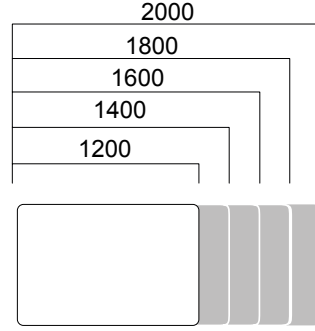

\*Lunar, elektrik bağlantılarına ulaşmayı kolaylaştıran dairesel elektrik kapağı seçeneğine sahiptir.

Lunar İş İstasyonları

ÖLÇÜLER (mm)

Tekil Masalar

W:60 cm Masa

W:80 cm Masa

W:100 cm Masa

W:80 cm Tek Ayak Masa

W:100 cm Tek Ayak Masa

W:60 cm Komodin Ayak Etajer

\*4 çekmece ve 2 çekmece +1ADD seçeneği bulunmaktadır.

\*\*Çekmecelerde ikili, tekli ya da gömme kulp kullanılmaktadır.

ÖLÇÜLER (mm)

Ön Panolar

Tek Ayak Masa

\*W:80/100 cm tek ayak masa için  
ön pano ebadı L:masa uzunluğu -45 cm'dir.

Masa

\*W:80/100 cm masa için  
ön pano ebadı L:masa uzunluğu -40 cm'dir.

ÖLÇÜLER (mm)

İş İstasyonları

W:166 cm Tek Ayaklı İkili Masa