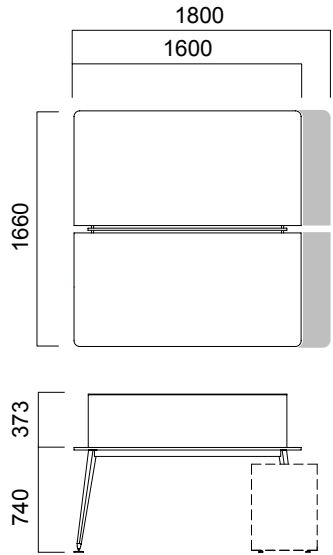

ÖLÇÜLER (mm)

İş İstasyonları

W:166 cm Tek Ayaklı İkili Masa

W:166 cm İkili Çalışma Masası

Üçlü Çalışma Grubu

Ara Panolar

Ölçüler milimetre olarak gösterilmiştir.

Materyal

Masa tablası melamindir. Ara pano melamin ya da kumaş olabilir. Ayakları metal üzeri tozboya.

*Teknik dokümandan detaylı bilgi edinebilirsiniz.