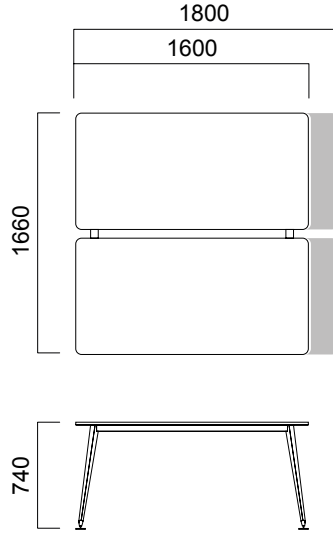

Lunar masalarda, köşeleri dik ve radiuslu olmak üzere iki farklı masa tablası çeşidi bulunuyor.

Tasarım Nurus D Lab

Bilimsel ve teknolojik gelişmeleri yakından takip ederek her zaman güncel kalan Nurus D Lab, kullanıcı gereksinimlerini gözlemleyerek ve kullanıcıların hayallerini dinleyerek zamanın ötesinde ürünler tasarlamaktadır. Kullanıcılara sunulan en son ürün, parlak fikirlerden ortaya çıkan sayısız seçenekten en iyisidir. Nurus D Lab, markanın tasarım stratejisinin belirlenmesinden ürünün pazara sunulmasına kadar tüm aşamaları yönetmektedir.

ÖLÇÜLER (mm)

İş İstasyonları

W:166 cm Tek Ayaklı İkili Masa

W:166 cm İkili Çalışma Masası

Üçlü Çalışma Grubu

Ara Panolar

Ölçüler milimetre olarak gösterilmiştir.

Materyal

Masa tablası melamindir. Ara pano melamin ya da kumaş olabilir. Ayakları metal üzeri tozboya.

*Teknik dokümandan detaylı bilgi edinebilirsiniz.