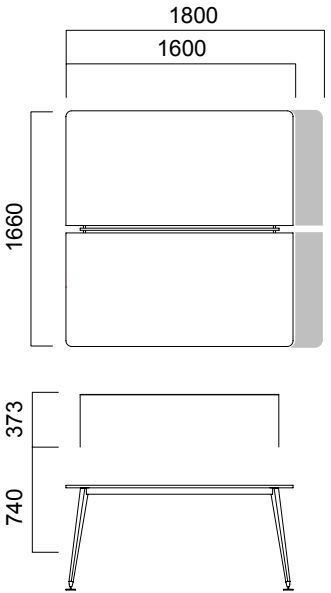

ÖLÇÜLER (mm)

İş İstasyonları

W:166 cm Tek Ayaklı İkili Masa

W:166 cm İkili Çalışma Masası

Üçlü Çalışma Grubu

Ara Panolar

Ölçüler milimetre olarak gösterilmiştir.

Materyal

Masa tablası melamindir. Ara pano melamin ya da kumaş olabilir. Ayakları metal üzeri tozboya.

*Teknik dokümandan detaylı bilgi edinebilirsiniz.