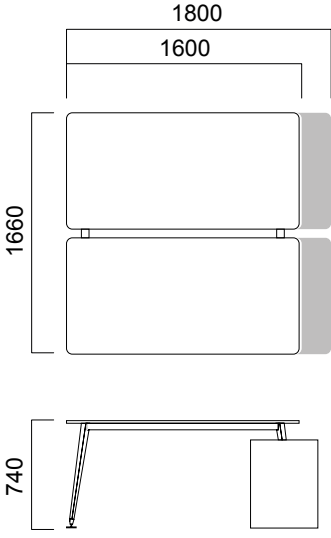

Lunar masalarda, köşeleri dik ve radiuslu olmak üzere iki farklı masa tablası çeşidi bulunuyor.

Tasarım Nurus D Lab

Bilimsel ve teknolojik gelişmeleri yakından takip ederek her zaman güncel kalan Nurus D Lab, kullanıcı gereksinimlerini gözlemleyerek ve kullanıcıların hayallerini dinleyerek zamanın ötesinde ürünler tasarlamaktadır. Kullanıcılara sunulan en son ürün, parlak fikirlerden ortaya çıkan sayısız seçenekten en iyisidir. Nurus D Lab, markanın tasarım stratejisinin belirlenmesinden ürünün pazara sunulmasına kadar tüm aşamaları yönetmektedir.

ÖLÇÜLER (mm)

İş İstasyonları

W:166 cm Tek Ayaklı İkili Masa

W:166 cm İkili Çalışma Masası

Üçlü Çalışma Grubu

Ara Panolar

Ölçüler milimetre olarak gösterilmiştir.

Materyal

Masa tablası melamindir. Ara pano melamin ya da kumaş olabilir. Ayakları metal üzeri tozboya.

*Teknik dokümandan detaylı bilgi edinebilirsiniz.