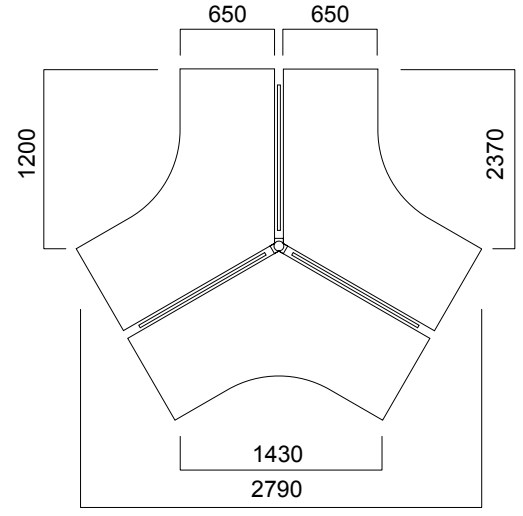

ÖLÇÜLER (mm)

İş İstasyonları

W:166 cm Tek Ayaklı İkili Masa

W:166 cm İkili Çalışma Masası

Üçlü Çalışma Grubu

Ara Panolar

Ölçüler milimetre olarak gösterilmiştir.

Materyal

Masa tablası melamindir. Ara pano melamin ya da kumaş olabilir. Ayakları metal üzeri tozboya.

*Teknik dokümandan detaylı bilgi edinebilirsiniz.