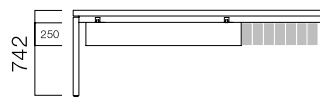

ÖLÇÜLER (mm)

Gate Exe Masalar

W60 Masa

W60 Masa Tek Ayak Masa

W90 Masa

W90 Masa Tek Ayak Masa

W110 Masa

W110 Masa Tek Ayak Masa

Tek Ayak Masa Ön Pano

*L: Masa Uzunluğu -70 cm'dir.

İki Ayak Masa Ön Pano

*L: Masa Uzunluğu -20 cm'dir.

ÖLÇÜLER (mm)

Gate Exe Komodinler

Ölçüler milimetre olarak gösterilmiştir.

Materyal