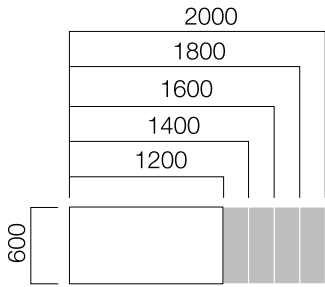

Farklı genişlik seçeneklerine sahip olan Gate yönetici masalarının, ön pano seçeneği vardır.

Tasarım Nurus D Lab

Bilimsel ve teknolojik gelişmeleri yakından takip ederek her zaman güncel kalan Nurus D Lab, kullanıcı gereksinimlerini gözlemleyerek ve kullanıcıların hayallerini dinleyerek zamanın ötesinde ürünler tasarlamaktadır. Kullanıcılara sunulan en son ürün, parlak fikirlerden ortaya çıkan sayısız seçenekten en iyisidir. Nurus D Lab, markanın tasarım stratejisinin belirlenmesinden ürünün pazara sunulmasına kadar tüm aşamaları yönetmektedir.

ÖLÇÜLER (mm)

Gate Exe Masalar

W60 Masa

W60 Masa Tek Ayak Masa

W90 Masa

W90 Masa Tek Ayak Masa

W110 Masa

W110 Masa Tek Ayak Masa

Tek Ayak Masa Ön Pano

*L: Masa Uzunluğu -70 cm'dir.

İki Ayak Masa Ön Pano

*L: Masa Uzunluğu -20 cm'dir.

ÖLÇÜLER (mm)

Gate Exe Komodinler

Ölçüler milimetre olarak gösterilmiştir.

Materyal