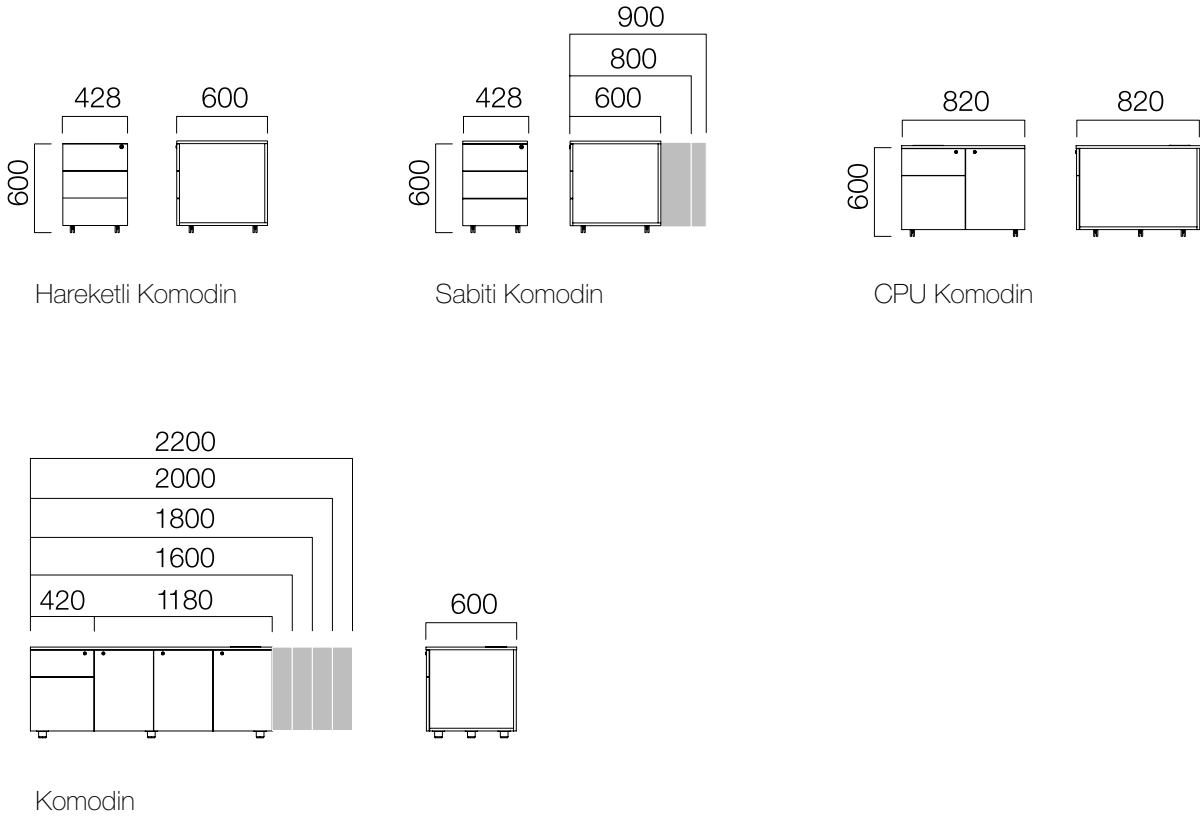

Tek Ayak Masa Ön Pano

*L: Masa Uzunluğu -70 cm'dir.

İki Ayak Masa Ön Pano

*L: Masa Uzunluğu -20 cm'dir.

ÖLÇÜLER (mm)

Gate Exe Komodinler

Ölçüler milimetre olarak gösterilmiştir.

Materyal