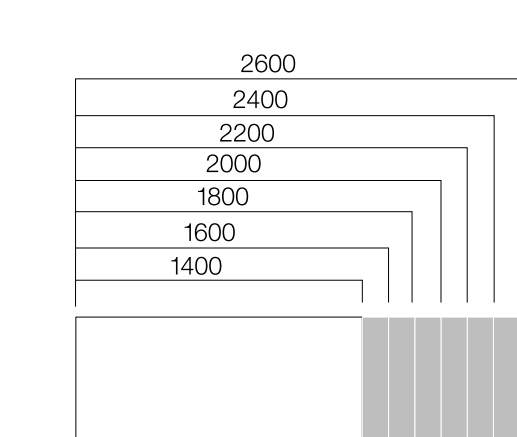

ÖLÇÜLER (mm)

Gate Exe Masalar

W60 Masa

W60 Masa Tek Ayak Masa

W90 Masa

W90 Masa Tek Ayak Masa

W110 Masa

W110 Masa Tek Ayak Masa

Tek Ayak Masa Ön Pano

*L: Masa Uzunluğu -70 cm'dir.

İki Ayak Masa Ön Pano

*L: Masa Uzunluğu -20 cm'dir.

ÖLÇÜLER (mm)

Gate Exe Komodinler

Ölçüler milimetre olarak gösterilmiştir.

Materyal