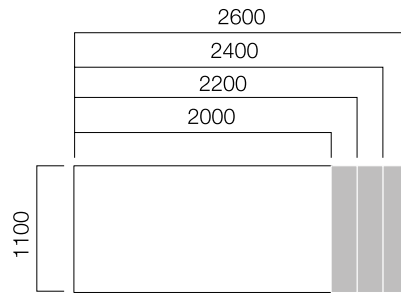

ÖLÇÜLER (mm)

Gate Exe Masalar

W60 Masa

W60 Masa Tek Ayak Masa

W90 Masa

W90 Masa Tek Ayak Masa

W110 Masa

W110 Masa Tek Ayak Masa

Tek Ayak Masa Ön Pano

*L: Masa Uzunluğu -70 cm'dir.

İki Ayak Masa Ön Pano

*L: Masa Uzunluğu -20 cm'dir.

ÖLÇÜLER (mm)

Gate Exe Komodinler

Ölçüler milimetre olarak gösterilmiştir.

Materyal