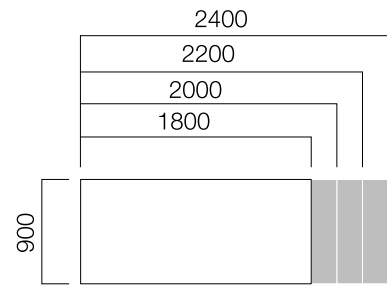

ÖLÇÜLER (mm)

Gate Exe Masalar

W60 Masa

W60 Masa Tek Ayak Masa

W90 Masa

W90 Masa Tek Ayak Masa

W110 Masa

W110 Masa Tek Ayak Masa

Tek Ayak Masa Ön Pano

*L: Masa Uzunluğu -70 cm'dir.

İki Ayak Masa Ön Pano

*L: Masa Uzunluğu -20 cm'dir.

ÖLÇÜLER (mm)

Gate Exe Komodinler

Ölçüler milimetre olarak gösterilmiştir.

Materyal