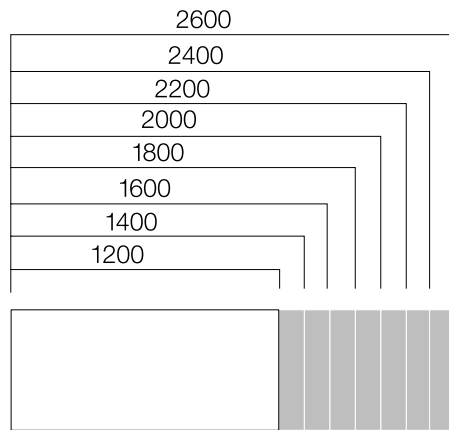

ÖLÇÜLER (mm)

Gate Exe Masalar

W60 Masa

W60 Masa Tek Ayak Masa

W90 Masa

W90 Masa Tek Ayak Masa

W110 Masa

W110 Masa Tek Ayak Masa

Tek Ayak Masa Ön Pano

*L: Masa Uzunluğu -70 cm'dir.

İki Ayak Masa Ön Pano

*L: Masa Uzunluğu -20 cm'dir.

ÖLÇÜLER (mm)

Gate Exe Komodinler

Ölçüler milimetre olarak gösterilmiştir.

Materyal