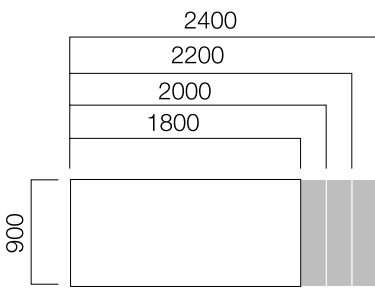

ÖLÇÜLER (mm)

Gate Exe Masalar

W60 Masa

W60 Masa Tek Ayak Masa

W90 Masa

W90 Masa Tek Ayak Masa

W110 Masa

W110 Masa Tek Ayak Masa

Tek Ayak Masa Ön Pano

*L: Masa Uzunluğu -70 cm'dir.

İki Ayak Masa Ön Pano

*L: Masa Uzunluğu -20 cm'dir.

ÖLÇÜLER (mm)

Gate Exe Komodinler

Ölçüler milimetre olarak gösterilmiştir.

Materyal