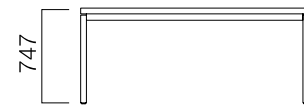

ÖLÇÜLER (mm)

Gate Exe Masalar

W60 Masa

W60 Masa Tek Ayak Masa

W90 Masa

W90 Masa Tek Ayak Masa

W110 Masa

W110 Masa Tek Ayak Masa

Tek Ayak Masa Ön Pano

*L: Masa Uzunluğu -70 cm'dir.

İki Ayak Masa Ön Pano

*L: Masa Uzunluğu -20 cm'dir.

ÖLÇÜLER (mm)

Gate Exe Komodinler

Ölçüler milimetre olarak gösterilmiştir.

Materyal