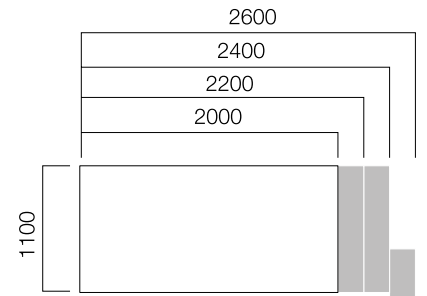

ÖLÇÜLER (mm)

Gate Exe Masalar

W60 Masa

W60 Masa Tek Ayak Masa

W90 Masa

W90 Masa Tek Ayak Masa

W110 Masa

W110 Masa Tek Ayak Masa

Tek Ayak Masa Ön Pano

*L: Masa Uzunluğu -70 cm'dir.

İki Ayak Masa Ön Pano

*L: Masa Uzunluğu -20 cm'dir.

ÖLÇÜLER (mm)

Gate Exe Komodinler

Ölçüler milimetre olarak gösterilmiştir.

Materyal