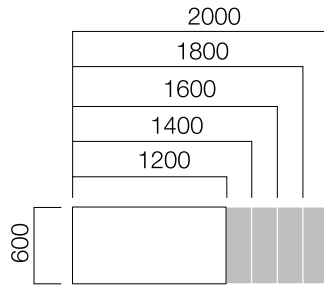

Farklı genişlik seçeneklerine sahip olan Gate yönetici masalarının, ön pano seçeneği vardır.

Tasarım Nurus D Lab

Bilimsel ve teknolojik gelişmeleri yakından takip ederek her zaman güncel kalan Nurus D Lab, kullanıcı gereksinimlerini gözlemleyerek ve kullanıcıların hayallerini dinleyerek zamanın ötesinde ürünler tasarlamaktadır. Kullanıcılara sunulan en son ürün, parlak fikirlerden ortaya çıkan sayısız seçenekten en iyisidir. Nurus D Lab, markanın tasarım stratejisinin belirlenmesinden ürünün pazara sunulmasına kadar tüm aşamaları yönetmektedir.

ÖLÇÜLER (mm)

Gate Exe Masalar

W60 Masa

W60 Masa Tek Ayak Masa

W90 Masa

W90 Masa Tek Ayak Masa

W110 Masa

W110 Masa Tek Ayak Masa

Tek Ayak Masa Ön Pano

*L: Masa Uzunluğu -70 cm'dir.

İki Ayak Masa Ön Pano

*L: Masa Uzunluğu -20 cm'dir.

ÖLÇÜLER (mm)

Gate Exe Komodinler

Ölçüler milimetre olarak gösterilmiştir.

Materyal