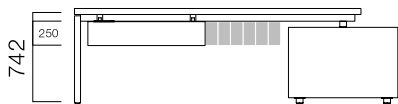

ÖLÇÜLER (mm)

Gate Exe Masalar

W60 Masa

W60 Masa Tek Ayak Masa

W90 Masa

W90 Masa Tek Ayak Masa

W110 Masa

W110 Masa Tek Ayak Masa

Tek Ayak Masa Ön Pano

*L: Masa Uzunluğu -70 cm'dir.

İki Ayak Masa Ön Pano

*L: Masa Uzunluğu -20 cm'dir.

ÖLÇÜLER (mm)

Gate Exe Komodinler

Ölçüler milimetre olarak gösterilmiştir.

Materyal