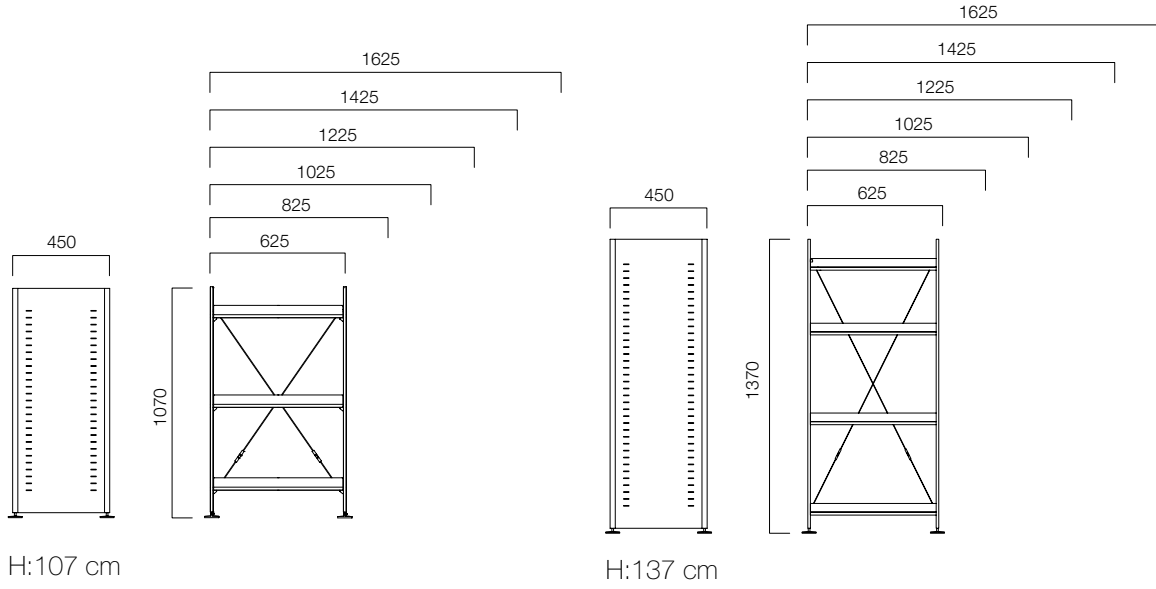

Işığı kesmeyen şeffaf tasarımı sayesinde aydınlık ortamlar oluşturan Mono, mekanı bölümlere ayırmanızı da kolaylaştırıyor.

107, 137 ve 167 cm yüksekliklerde tercih edebileceğiniz Mono rafları, ortak ayak kullanarak dilediğiniz uzunlukta kullanabilirsiniz.

ÖLÇÜLER (mm)

Ölçüler milimetre olarak gösterilmiştir.

Materyal

Raflar ve yan dikmeler metal üzeri tozboyadır.*

*Teknik dokümandan detaylı bilgi edinebilirsiniz.