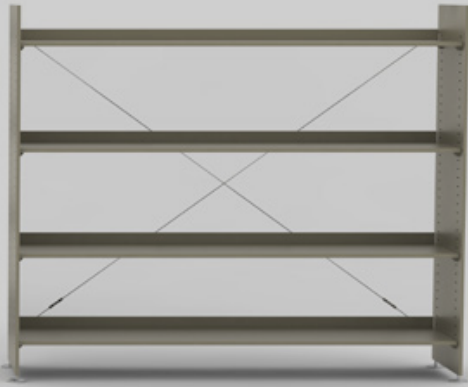

nurus

Mono

Tasarım **Nurus D Lab**

Mono

Mono; farklı renk, yükseklik ve genişlik seçeneklerine sahip geniş ailesi ile evlerden kütüphanelere, çalışma alanlarından sosyal alanlara kadar tüm yaşam alanlarına kolaylıkla uyum sağlıyor.

Mono'nun mekan içinde düzen sağlamaya yardımcı olan açık rafları, iskeletinde sıralı delikler sayesinde istenilen yükseklikte ayarlanabiliyor. Böylece Mono farklı yüksekliklere sahip nesnelere kolaylıkla depolanıza yardımcı oluyor.

Işığı kesmeyen şeffaf tasarımı sayesinde aydınlık ortamlar oluşturan Mono, mekanı bölümlere ayırmanızı da kolaylaştırıyor.

107, 137 ve 167 cm yüksekliklerde tercih edebileceğiniz Mono rafları, ortak ayak kullanarak dilediğiniz uzunlukta kullanabilirsiniz.