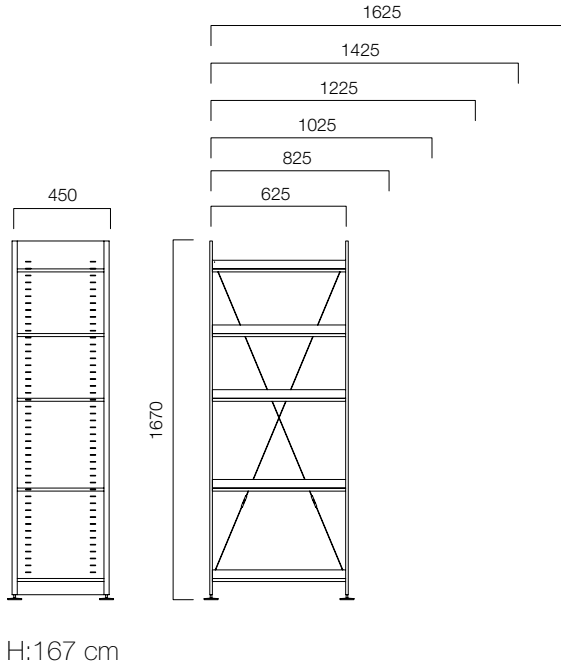

Mono'nun mekan içinde düzen sağlamaya yardımcı olan açık rafları, iskeletinde sıralı delikler sayesinde istenilen yükseklikte ayarlanabiliyor. Böylece Mono farklı yüksekliklere sahip nesnelere kolaylıkla depolanıza yardımcı oluyor.

Işığı kesmeyen şeffaf tasarımı sayesinde aydınlık ortamlar oluşturan Mono, mekanı bölümlere ayırmanızı da kolaylaştırıyor.

107, 137 ve 167 cm yüksekliklerde tercih edebileceğiniz Mono rafları, ortak ayak kullanarak dilediğiniz uzunlukta kullanabilirsiniz.

ÖLÇÜLER (mm)

Ölçüler milimetre olarak gösterilmiştir.

Materyal

Raflar ve yan dikmeler metal üzeri tozboyadır.*

*Teknik dokümandan detaylı bilgi edinebilirsiniz.