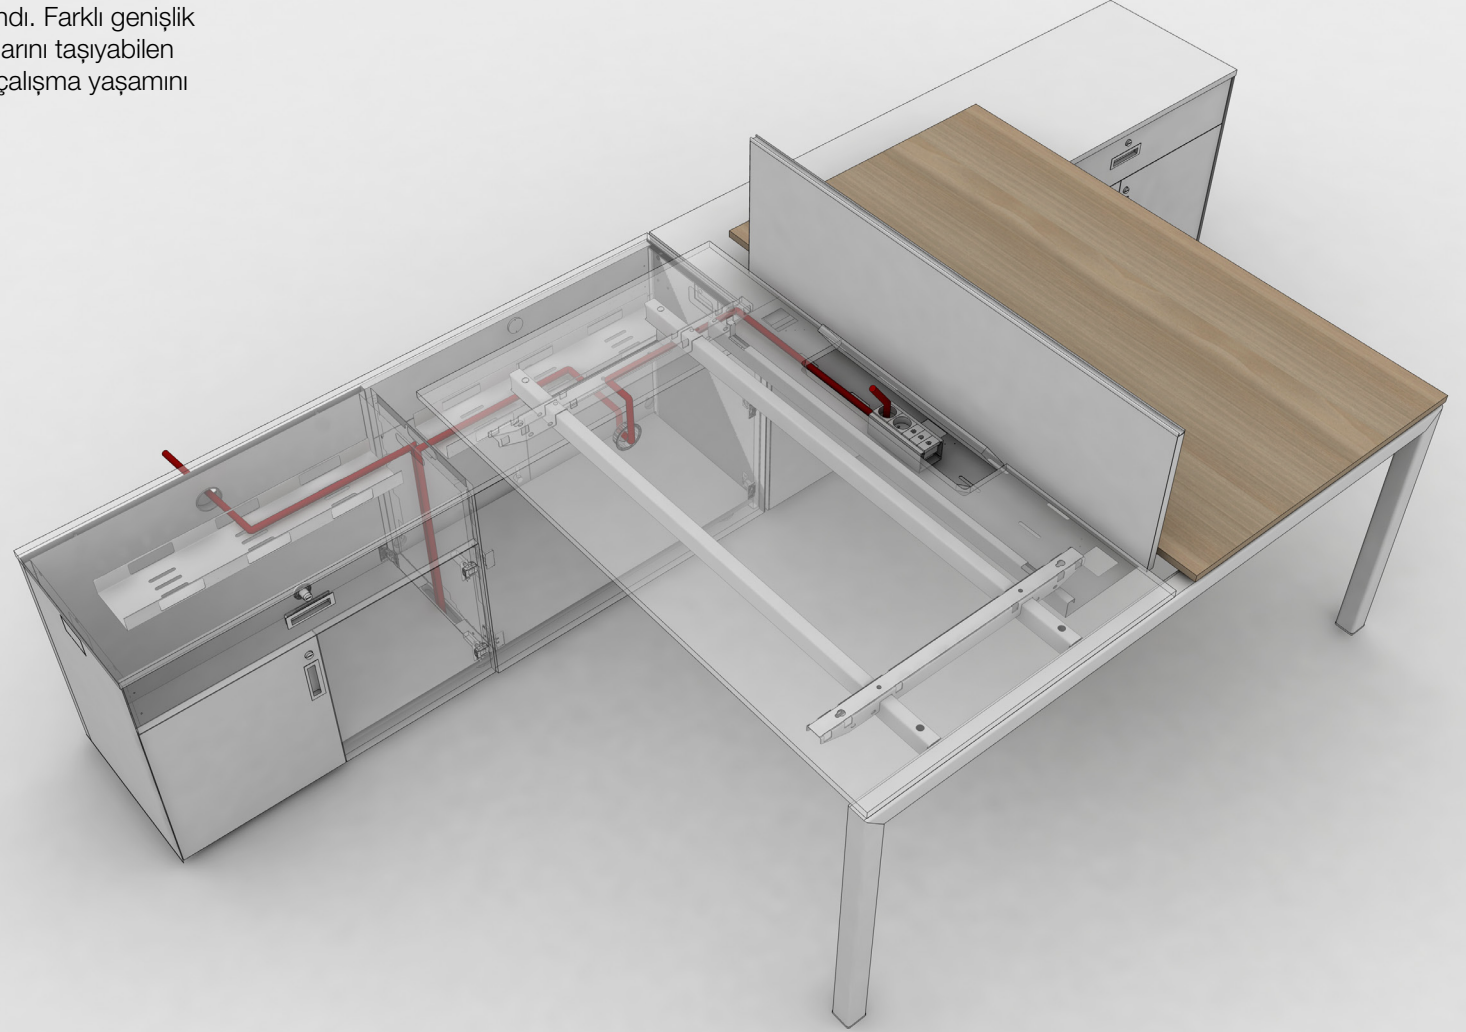

nurus

Be2

Koleksiyonu

Tasarım **Nurus D Lab**

Be2: bir dolaptan daha fazlası.

Be2, çalışma alanlarında deęişen kullanıcı sayısına ve ihtiyalarına esnek ve işlevsel depolama çözümleri getirme amacıyla tasarlandı. Farklı genişlik seçeneklerinin yanı sıra masa tablalarını taşıyabilen Be2, aksesuar çeşitlilięi sayesinde çalışma yaşamını kolaylaştırıyor.

Be2, çalışma sistemlerinin deęişen kullanıcı ihtiyaçlarına uygun olarak kurgulanmasına yardımcı oluyor. Kapak ve arka panellerinin yerlerini deęiştirerek tek ve çift yönlü kullanımı destekleyen Be2, açık ofislerde yöneticilerin ekipleriyle bir arada çalışmalarına imkan verirken kişisel çalışma alanları da oluşturuyor.

Zengin bir ürün ailesine sahip olan Be2'nin 80, 163, 205 ve 244 cm olmak üzere 4 farklı genişlik seçeneęi bulunuyor. Hem bağımsız olarak hem de masa ayaęı olarak kullanabileceğiniz

Be2, kablo kanalları sayesinde elektrięi zeminden alarak masa hizasına taşımasının yanı sıra, kablo tavası ile tek noktadan alınan elektrięin dolap içerisinde ve yan yana gelen dolaplar boyunca yatayda taşınmasını sağlıyor.

Dolap üstü aksesuar bandı sayesinde Be2, kullanıcıların depolama alanlarını kişiselleştirmelerini sağlıyor.

Be2, Nurus çalışma masaları ve çalışma sistemleri ile uyumludur.

Be2 L82 Dolap

Be2 L163 Dolap S Tipi