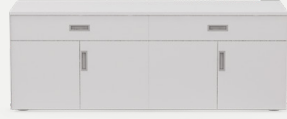

Zengin bir ürün ailesine sahip olan Be2'nin 80, 163, 205 ve 244 cm olmak üzere 4 farklı genişlik seçeneęi bulunuyor. Hem bağımsız olarak hem de masa ayaęı olarak kullanabileceğiniz

Be2, kablo kanalları sayesinde elektrięi zeminden alarak masa hizasına taşımasının yanı sıra, kablo tavası ile tek noktadan alınan elektrięin dolap içerisinde ve yan yana gelen dolaplar boyunca yatayda taşınmasını sağlıyor.

Dolap üstü aksesuar bandı sayesinde Be2, kullanıcıların depolama alanlarını kişiselleştirmelerini sağlıyor.

Be2, Nurus çalışma masaları ve çalışma sistemleri ile uyumludur.

Be2 L82 Dolap

Be2 L163 Dolap S Tipi