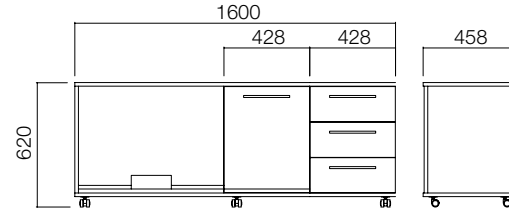

Basic Box CPU Yan Dolaplar

Basic Box Yan Dolaplar

ÖLÇÜLER (mm)

Cpu Yan Dolaplar

Hareketli Cpu Yan Dolap

1 Çekmece + 1 Add

3 Çekmece

1 Çekmece + 1 Add

3 Çekmece

Sabit Cpu Yan Dolap

1 Çekmece + 1 Add

3 Çekmece

1 Çekmece + 1 Add

3 Çekmece

ÖLÇÜLER (mm)

Yan Dolaplar

H:62 cm Hareketli Yan Dolaplar

1 Çekmece + 1 Add

3 Çekmece

H:74 cm Sabit Yan Dolaplar

3 Çekmece

2 Add

*Kilit Seçeneği bulunmamaktadır.

ÖLÇÜLER (mm)