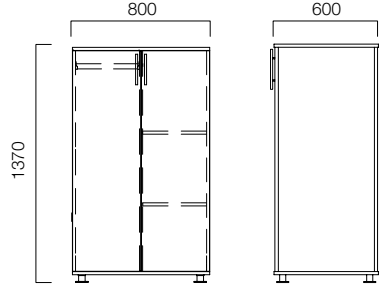

ÖLÇÜLER (mm)

Açık Rafli Dolaplar

W:40 cm Dolaplar

ÖLÇÜLER (mm)

Açık Rafli-Kapaklı Dolaplar

W:80 cm Dolaplar

W:40 cm Dolaplar

ÖLÇÜLER (mm)

Kapaklı Dolaplar

W:80 cm Dolaplar

ÖLÇÜLER (mm)

Kapaklı Dolaplar

W:40 cm Dolaplar

ÖLÇÜLER (mm)

Cam / Akrilik Kapaklı Dolaplar

W:80 cm Dolaplar

ÖLÇÜLER (mm)

Cam / Akrilik Kapaklı Dolaplar

W:40 cm Dolaplar

ÖLÇÜLER (mm)

Vestiyer Dolapları

D:46 cm Dolaplar

ÖLÇÜLER (mm)

Vestiyer Dolapları

D:60 cm Dolaplar

nurus.com/basic-box