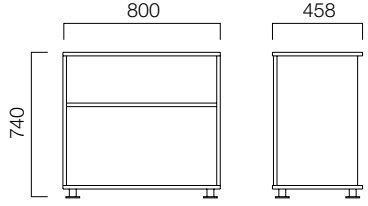

Askılı Dosya Çekmeceli Dolaplar

L:80 cm Dolaplar

ÖLÇÜLER (mm)

Açık Rafli Yan Dolaplar

H:62 cm Hareketli Açık Rafli Yan Dolaplar

1 Çekmece + 1 Add

3 Çekmece

H:74 cm Sabit Açık Rafli Yan Dolaplar

2 Add

2 Çekmece + 1 Add

H:62 cm Sabit Açık Rafli Yan Dolaplar

1 Çekmece + 1 Add

3 Çekmece

ÖLÇÜLER (mm)

Açık Rafli Dolaplar

W:80 cm Dolaplar

ÖLÇÜLER (mm)

Açık Rafli Dolaplar

W:40 cm Dolaplar

ÖLÇÜLER (mm)

Açık Rafli-Kapaklı Dolaplar

W:80 cm Dolaplar

W:40 cm Dolaplar

ÖLÇÜLER (mm)

Kapaklı Dolaplar

W:80 cm Dolaplar

ÖLÇÜLER (mm)

Kapaklı Dolaplar

W:40 cm Dolaplar

ÖLÇÜLER (mm)

Cam / Akrilik Kapaklı Dolaplar

W:80 cm Dolaplar