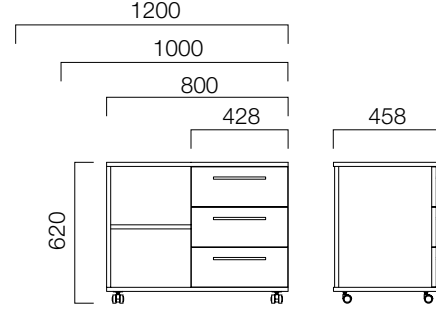

H:62 cm Hareketli Yan Dolaplar

1 Çekmece + 1 Add

3 Çekmece

H:74 cm Sabit Yan Dolaplar

3 Çekmece

2 Add

*Kilit Seçeneği bulunmamaktadır.

ÖLÇÜLER (mm)

Askılı Dosya Çekmeceli Dolaplar

L:80 cm Dolaplar

ÖLÇÜLER (mm)

Açık Rafli Yan Dolaplar

H:62 cm Hareketli Açık Rafli Yan Dolaplar

1 Çekmece + 1 Add

3 Çekmece

H:74 cm Sabit Açık Rafli Yan Dolaplar

2 Add

2 Çekmece + 1 Add

H:62 cm Sabit Açık Rafli Yan Dolaplar

1 Çekmece + 1 Add

3 Çekmece

ÖLÇÜLER (mm)

Açık Rafli Dolaplar

W:80 cm Dolaplar

ÖLÇÜLER (mm)

Açık Rafli Dolaplar

W:40 cm Dolaplar

ÖLÇÜLER (mm)

Açık Rafli-Kapaklı Dolaplar

W:80 cm Dolaplar

W:40 cm Dolaplar

ÖLÇÜLER (mm)