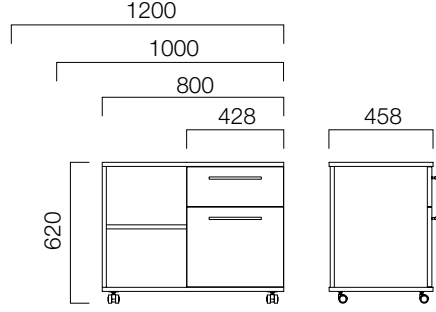

H:62 cm Hareketli Yan Dolaplar

1 Çekmece + 1 Add

3 Çekmece

H:74 cm Sabit Yan Dolaplar

3 Çekmece

2 Add

*Kilit Seçeneği bulunmamaktadır.

ÖLÇÜLER (mm)

Askılı Dosya Çekmeceli Dolaplar

L:80 cm Dolaplar

ÖLÇÜLER (mm)

Açık Rafli Yan Dolaplar

H:62 cm Hareketli Açık Rafli Yan Dolaplar

1 Çekmece + 1 Add

3 Çekmece

H:74 cm Sabit Açık Rafli Yan Dolaplar

2 Add

2 Çekmece + 1 Add

H:62 cm Sabit Açık Rafli Yan Dolaplar

1 Çekmece + 1 Add

3 Çekmece

ÖLÇÜLER (mm)

Açık Rafli Dolaplar

W:80 cm Dolaplar

ÖLÇÜLER (mm)

Açık Rafli Dolaplar

W:40 cm Dolaplar

ÖLÇÜLER (mm)

Açık Rafli-Kapaklı Dolaplar

W:80 cm Dolaplar

W:40 cm Dolaplar

ÖLÇÜLER (mm)