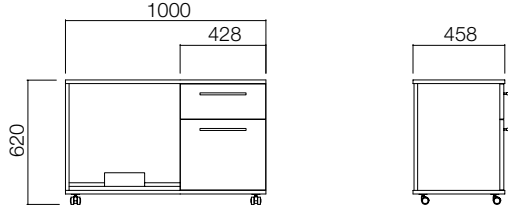

Basic Box CPU Yan Dolaplar

Basic Box Yan Dolaplar

ÖLÇÜLER (mm)

Cpu Yan Dolaplar

Hareketli Cpu Yan Dolap

1 Çekmece + 1 Add

3 Çekmece

1 Çekmece + 1 Add

3 Çekmece

Sabit Cpu Yan Dolap

1 Çekmece + 1 Add

3 Çekmece

1 Çekmece + 1 Add

3 Çekmece

ÖLÇÜLER (mm)

Yan Dolaplar

H:62 cm Hareketli Yan Dolaplar

1 Çekmece + 1 Add

3 Çekmece

H:74 cm Sabit Yan Dolaplar

3 Çekmece

2 Add

*Kilit Seçeneği bulunmamaktadır.

ÖLÇÜLER (mm)