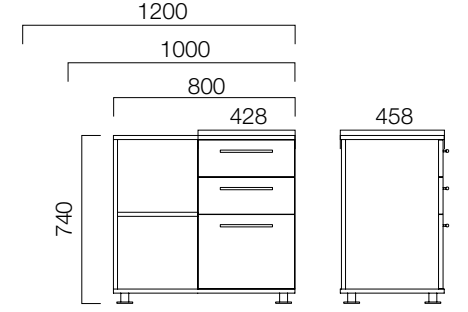

H:62 cm Hareketli Yan Dolaplar

1 Çekmece + 1 Add

3 Çekmece

H:74 cm Sabit Yan Dolaplar

3 Çekmece

2 Add

*Kilit Seçeneği bulunmamaktadır.

ÖLÇÜLER (mm)

Askılı Dosya Çekmeceli Dolaplar

L:80 cm Dolaplar

ÖLÇÜLER (mm)

Açık Rafli Yan Dolaplar

H:62 cm Hareketli Açık Rafli Yan Dolaplar

1 Çekmece + 1 Add

3 Çekmece

H:74 cm Sabit Açık Rafli Yan Dolaplar

2 Add

2 Çekmece + 1 Add

H:62 cm Sabit Açık Rafli Yan Dolaplar

1 Çekmece + 1 Add

3 Çekmece

ÖLÇÜLER (mm)

Açık Rafli Dolaplar

W:80 cm Dolaplar

ÖLÇÜLER (mm)

Açık Rafli Dolaplar

W:40 cm Dolaplar

ÖLÇÜLER (mm)

Açık Rafli-Kapaklı Dolaplar

W:80 cm Dolaplar

W:40 cm Dolaplar

ÖLÇÜLER (mm)