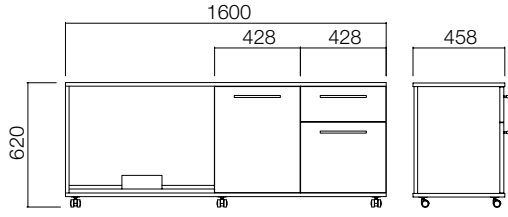

Basic Box CPU Yan Dolaplar

Basic Box Yan Dolaplar

ÖLÇÜLER (mm)

Cpu Yan Dolaplar

Hareketli Cpu Yan Dolap

1 Çekmece + 1 Add

3 Çekmece

1 Çekmece + 1 Add

3 Çekmece

Sabit Cpu Yan Dolap

1 Çekmece + 1 Add

3 Çekmece

1 Çekmece + 1 Add

3 Çekmece

ÖLÇÜLER (mm)

Yan Dolaplar

H:62 cm Hareketli Yan Dolaplar

1 Çekmece + 1 Add

3 Çekmece

H:74 cm Sabit Yan Dolaplar

3 Çekmece

2 Add

*Kilit Seçeneği bulunmamaktadır.

ÖLÇÜLER (mm)