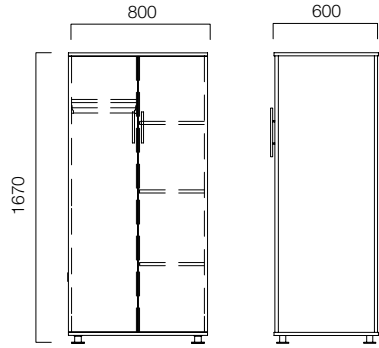

ÖLÇÜLER (mm)

Açık Rafli Dolaplar

W:40 cm Dolaplar

ÖLÇÜLER (mm)

Açık Rafli-Kapaklı Dolaplar

W:80 cm Dolaplar

W:40 cm Dolaplar

ÖLÇÜLER (mm)

Kapaklı Dolaplar

W:80 cm Dolaplar

ÖLÇÜLER (mm)

Kapaklı Dolaplar

W:40 cm Dolaplar

ÖLÇÜLER (mm)

Cam / Akrilik Kapaklı Dolaplar

W:80 cm Dolaplar

ÖLÇÜLER (mm)

Cam / Akrilik Kapaklı Dolaplar

W:40 cm Dolaplar

ÖLÇÜLER (mm)

Vestiyer Dolapları

D:46 cm Dolaplar

ÖLÇÜLER (mm)

Vestiyer Dolapları

D:60 cm Dolaplar

nurus.com/basic-box