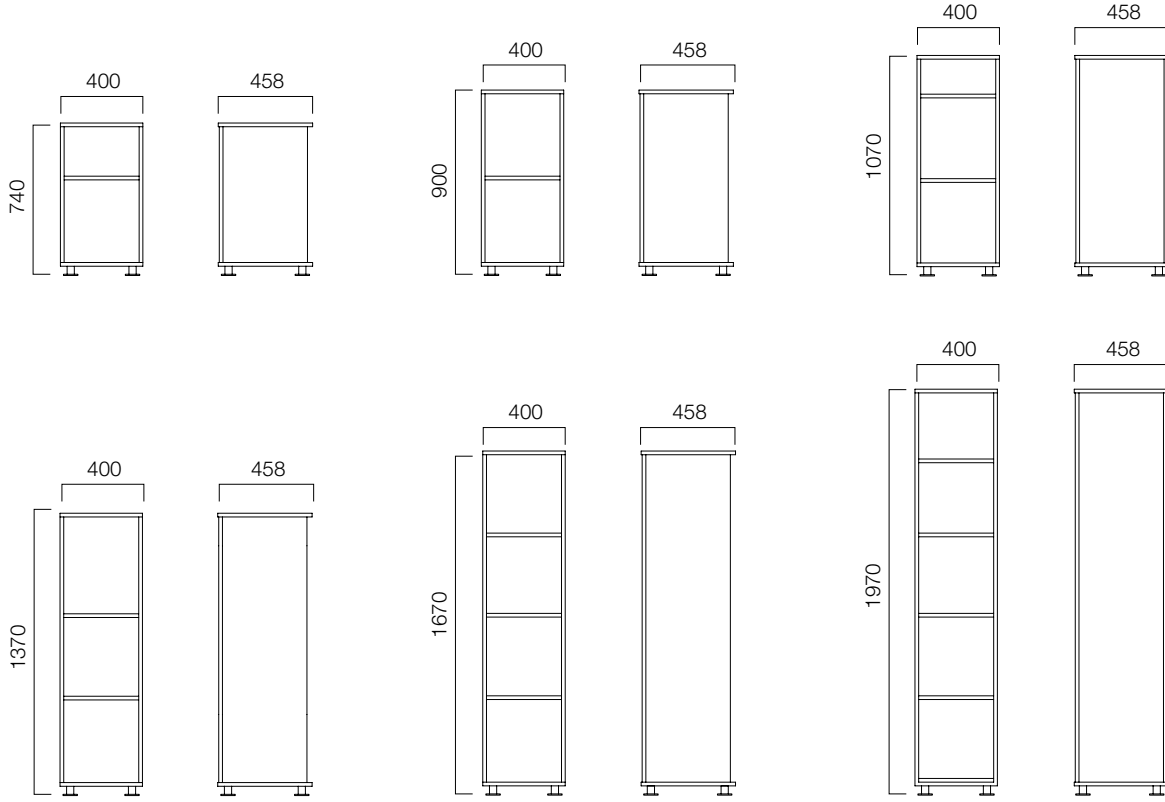

2 Add

2 Çekmece + 1 Add

H:62 cm Sabit Açık Rafli Yan Dolaplar

1 Çekmece + 1 Add

3 Çekmece

ÖLÇÜLER (mm)

Açık Rafli Dolaplar

W:80 cm Dolaplar

ÖLÇÜLER (mm)

Açık Rafli Dolaplar

W:40 cm Dolaplar

ÖLÇÜLER (mm)

Açık Rafli-Kapaklı Dolaplar

W:80 cm Dolaplar

W:40 cm Dolaplar

ÖLÇÜLER (mm)