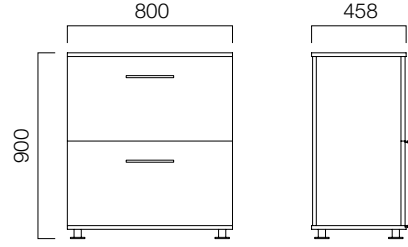

3 Çekmece

Sabit Cpu Yan Dolap

1 Çekmece + 1 Add

3 Çekmece

1 Çekmece + 1 Add

3 Çekmece

ÖLÇÜLER (mm)

Yan Dolaplar

H:62 cm Hareketli Yan Dolaplar

1 Çekmece + 1 Add

3 Çekmece

H:74 cm Sabit Yan Dolaplar

3 Çekmece

2 Add

*Kilit Seçeneği bulunmamaktadır.

ÖLÇÜLER (mm)

Askılı Dosya Çekmeceli Dolaplar

L:80 cm Dolaplar

ÖLÇÜLER (mm)

Açık Rafli Yan Dolaplar

H:62 cm Hareketli Açık Rafli Yan Dolaplar

1 Çekmece + 1 Add

3 Çekmece

H:74 cm Sabit Açık Rafli Yan Dolaplar

2 Add

2 Çekmece + 1 Add

H:62 cm Sabit Açık Rafli Yan Dolaplar

1 Çekmece + 1 Add

3 Çekmece

ÖLÇÜLER (mm)

Açık Rafli Dolaplar

W:80 cm Dolaplar