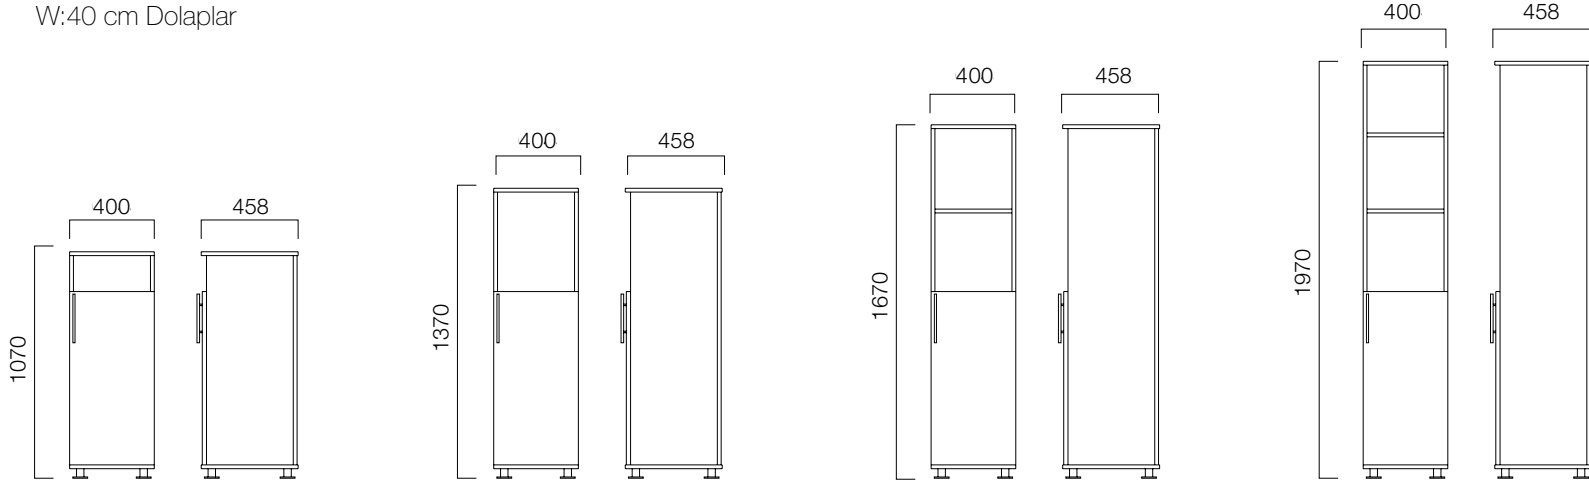

ÖLÇÜLER (mm)

Açık Rafli Dolaplar

W:40 cm Dolaplar

ÖLÇÜLER (mm)

Açık Rafli-Kapaklı Dolaplar

W:80 cm Dolaplar

W:40 cm Dolaplar

ÖLÇÜLER (mm)

Kapaklı Dolaplar

W:80 cm Dolaplar

ÖLÇÜLER (mm)

Kapaklı Dolaplar

W:40 cm Dolaplar

ÖLÇÜLER (mm)

Cam / Akrilik Kapaklı Dolaplar

W:80 cm Dolaplar

D:60 cm Dolaplar

nurus.com/basic-box