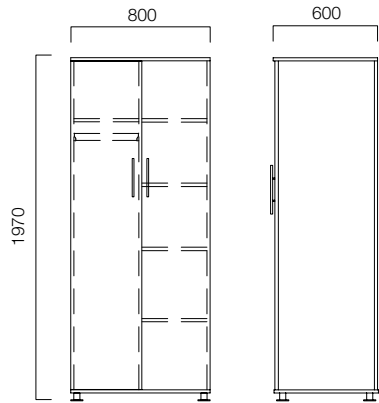

ÖLÇÜLER (mm)

Açık Rafli Dolaplar

W:40 cm Dolaplar

ÖLÇÜLER (mm)

Açık Rafli-Kapaklı Dolaplar

W:80 cm Dolaplar

W:40 cm Dolaplar

ÖLÇÜLER (mm)

Kapaklı Dolaplar

W:80 cm Dolaplar

ÖLÇÜLER (mm)

Kapaklı Dolaplar

W:40 cm Dolaplar

ÖLÇÜLER (mm)

Cam / Akrilik Kapaklı Dolaplar

W:80 cm Dolaplar

ÖLÇÜLER (mm)

Cam / Akrilik Kapaklı Dolaplar

W:40 cm Dolaplar

ÖLÇÜLER (mm)

Vestiyer Dolapları

D:46 cm Dolaplar

ÖLÇÜLER (mm)

Vestiyer Dolapları

D:60 cm Dolaplar

nurus.com/basic-box