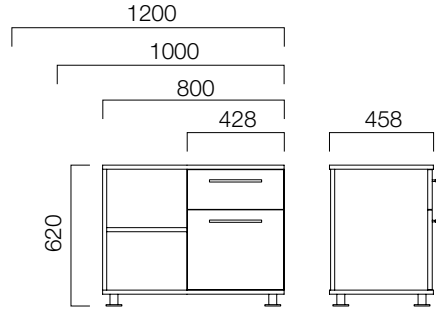

H:62 cm Hareketli Yan Dolaplar

1 Çekmece + 1 Add

3 Çekmece

H:74 cm Sabit Yan Dolaplar

3 Çekmece

2 Add

*Kilit Seçeneği bulunmamaktadır.

ÖLÇÜLER (mm)

Askılı Dosya Çekmeceli Dolaplar

L:80 cm Dolaplar

ÖLÇÜLER (mm)

Açık Rafli Yan Dolaplar

H:62 cm Hareketli Açık Rafli Yan Dolaplar

1 Çekmece + 1 Add

3 Çekmece

H:74 cm Sabit Açık Rafli Yan Dolaplar

2 Add

2 Çekmece + 1 Add

H:62 cm Sabit Açık Rafli Yan Dolaplar

1 Çekmece + 1 Add

3 Çekmece

ÖLÇÜLER (mm)

Açık Rafli Dolaplar

W:80 cm Dolaplar

ÖLÇÜLER (mm)

Açık Rafli Dolaplar

W:40 cm Dolaplar

ÖLÇÜLER (mm)

Açık Rafli-Kapaklı Dolaplar

W:80 cm Dolaplar

W:40 cm Dolaplar

ÖLÇÜLER (mm)