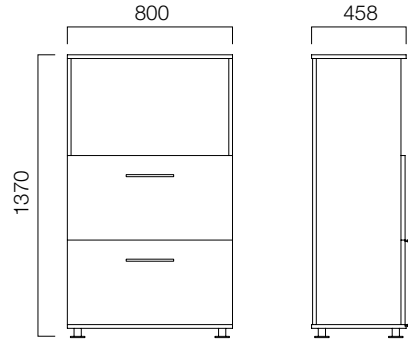

H:62 cm Hareketli Yan Dolaplar

1 Çekmece + 1 Add

3 Çekmece

H:74 cm Sabit Yan Dolaplar

3 Çekmece

2 Add

*Kilit Seçeneği bulunmamaktadır.

ÖLÇÜLER (mm)

Askılı Dosya Çekmeceli Dolaplar

L:80 cm Dolaplar

ÖLÇÜLER (mm)

Açık Rafli Yan Dolaplar

H:62 cm Hareketli Açık Rafli Yan Dolaplar

1 Çekmece + 1 Add

3 Çekmece

H:74 cm Sabit Açık Rafli Yan Dolaplar

2 Add

2 Çekmece + 1 Add

H:62 cm Sabit Açık Rafli Yan Dolaplar

1 Çekmece + 1 Add

3 Çekmece

ÖLÇÜLER (mm)

Açık Rafli Dolaplar

W:80 cm Dolaplar

ÖLÇÜLER (mm)

Açık Rafli Dolaplar

W:40 cm Dolaplar

ÖLÇÜLER (mm)

Açık Rafli-Kapaklı Dolaplar

W:80 cm Dolaplar

W:40 cm Dolaplar

ÖLÇÜLER (mm)