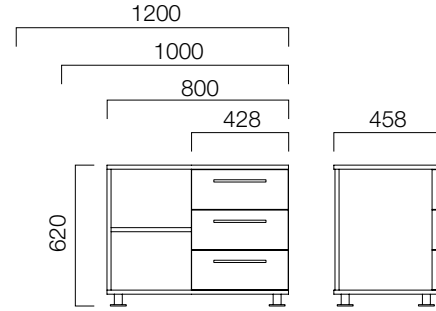

Askılı Dosya Çekmeceli Dolaplar

L:80 cm Dolaplar

ÖLÇÜLER (mm)

Açık Rafli Yan Dolaplar

H:62 cm Hareketli Açık Rafli Yan Dolaplar

1 Çekmece + 1 Add

3 Çekmece

H:74 cm Sabit Açık Rafli Yan Dolaplar

2 Add

2 Çekmece + 1 Add

H:62 cm Sabit Açık Rafli Yan Dolaplar

1 Çekmece + 1 Add

3 Çekmece

ÖLÇÜLER (mm)

Açık Rafli Dolaplar

W:80 cm Dolaplar

ÖLÇÜLER (mm)

Açık Rafli Dolaplar

W:40 cm Dolaplar

ÖLÇÜLER (mm)

Açık Rafli-Kapaklı Dolaplar

W:80 cm Dolaplar

W:40 cm Dolaplar

ÖLÇÜLER (mm)

Kapaklı Dolaplar

W:80 cm Dolaplar

ÖLÇÜLER (mm)

Kapaklı Dolaplar

W:40 cm Dolaplar

ÖLÇÜLER (mm)

Cam / Akrilik Kapaklı Dolaplar

W:80 cm Dolaplar