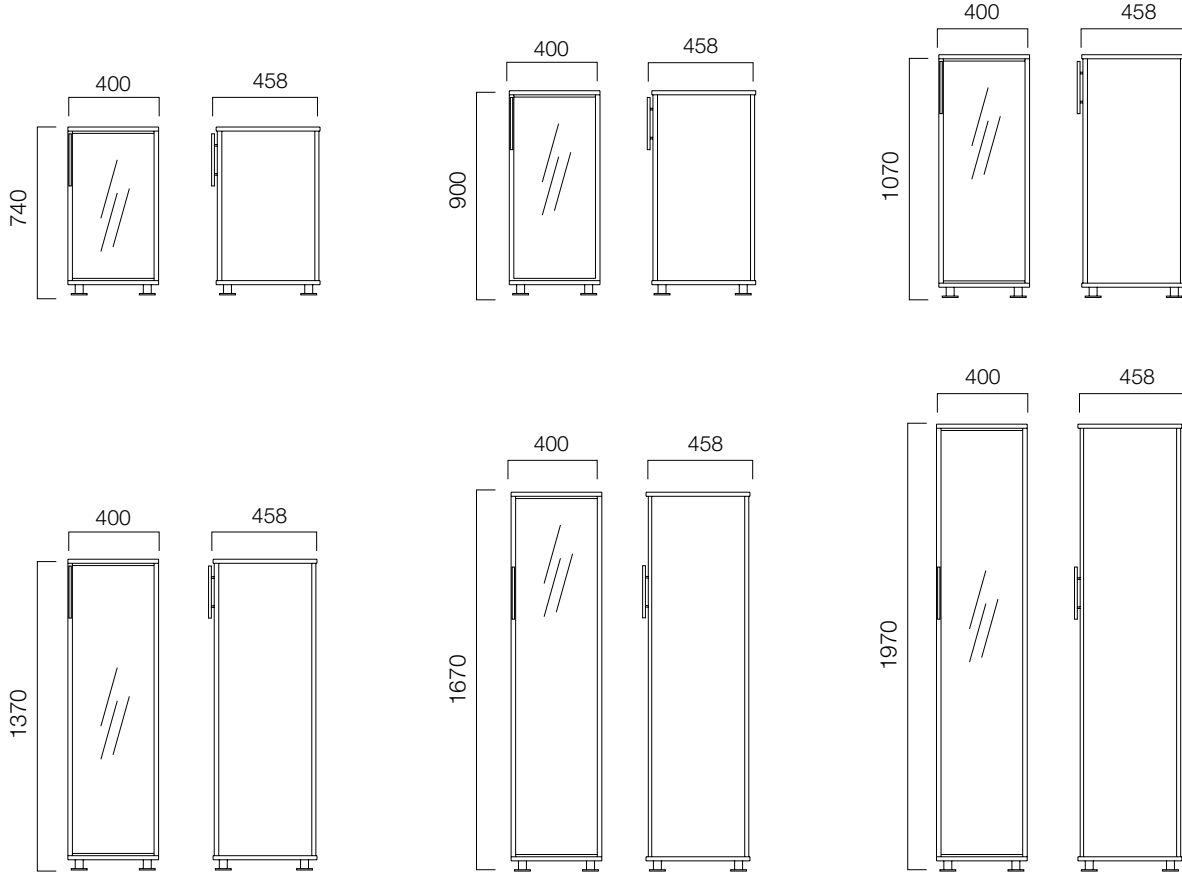

ÖLÇÜLER (mm)

Cam / Akrilik Kapaklı Dolaplar

W:40 cm Dolaplar