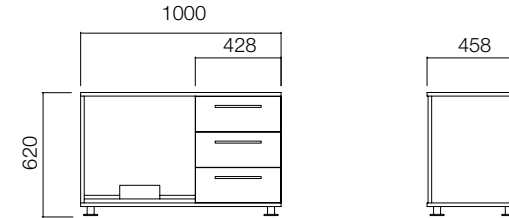

Basic Box CPU Yan Dolaplar

Basic Box Yan Dolaplar

ÖLÇÜLER (mm)

Cpu Yan Dolaplar

Hareketli Cpu Yan Dolap

1 Çekmece + 1 Add

3 Çekmece

1 Çekmece + 1 Add

3 Çekmece

Sabit Cpu Yan Dolap

1 Çekmece + 1 Add

3 Çekmece

1 Çekmece + 1 Add

3 Çekmece

ÖLÇÜLER (mm)

Yan Dolaplar

H:62 cm Hareketli Yan Dolaplar

1 Çekmece + 1 Add

3 Çekmece

H:74 cm Sabit Yan Dolaplar

3 Çekmece

2 Add

*Kilit Seçeneği bulunmamaktadır.

ÖLÇÜLER (mm)