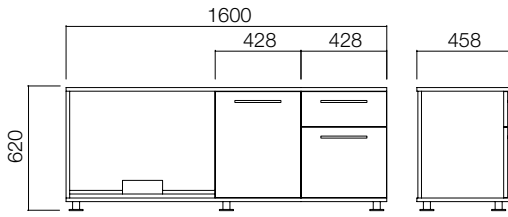

Basic Box CPU Yan Dolaplar

Basic Box Yan Dolaplar

ÖLÇÜLER (mm)

Cpu Yan Dolaplar

Hareketli Cpu Yan Dolap

1 Çekmece + 1 Add

3 Çekmece

1 Çekmece + 1 Add

3 Çekmece

Sabit Cpu Yan Dolap

1 Çekmece + 1 Add

3 Çekmece

1 Çekmece + 1 Add

3 Çekmece

ÖLÇÜLER (mm)

Yan Dolaplar

H:62 cm Hareketli Yan Dolaplar

1 Çekmece + 1 Add

3 Çekmece

H:74 cm Sabit Yan Dolaplar

3 Çekmece

2 Add

*Kilit Seçeneği bulunmamaktadır.

ÖLÇÜLER (mm)

Askılı Dosya Çekmeceli Dolaplar

L:80 cm Dolaplar

ÖLÇÜLER (mm)

Açık Rafli Yan Dolaplar

H:62 cm Hareketli Açık Rafli Yan Dolaplar

1 Çekmece + 1 Add

3 Çekmece

H:74 cm Sabit Açık Rafli Yan Dolaplar