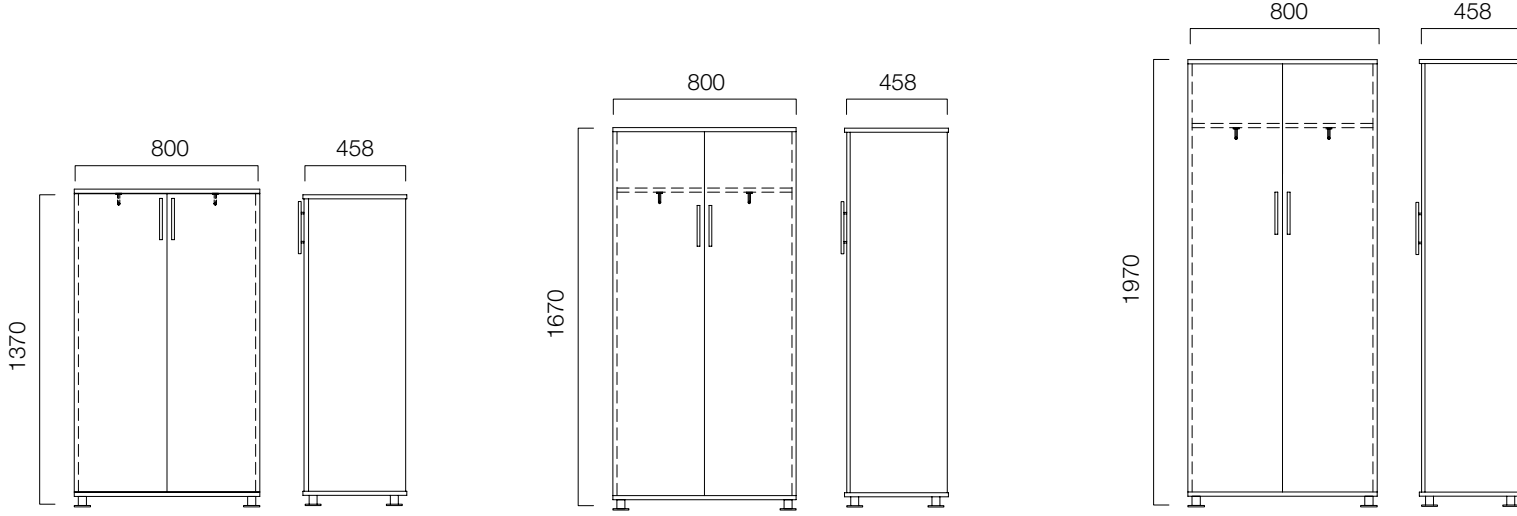

ÖLÇÜLER (mm)

Açık Rafli Dolaplar

W:40 cm Dolaplar

ÖLÇÜLER (mm)

Açık Rafli-Kapaklı Dolaplar

W:80 cm Dolaplar

W:40 cm Dolaplar

ÖLÇÜLER (mm)

ÖLÇÜLER (mm)

Cam / Akrilik Kapaklı Dolaplar

W:40 cm Dolaplar

ÖLÇÜLER (mm)

Vestiyer Dolapları

D:46 cm Dolaplar

ÖLÇÜLER (mm)

Vestiyer Dolapları

D:60 cm Dolaplar

nurus.com/basic-box