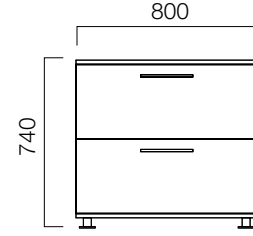

3 Çekmece

Sabit Cpu Yan Dolap

1 Çekmece + 1 Add

3 Çekmece

1 Çekmece + 1 Add

3 Çekmece

ÖLÇÜLER (mm)

Yan Dolaplar

H:62 cm Hareketli Yan Dolaplar

1 Çekmece + 1 Add

3 Çekmece

H:74 cm Sabit Yan Dolaplar

3 Çekmece

2 Add

*Kilit Seçeneği bulunmamaktadır.

ÖLÇÜLER (mm)

Askılı Dosya Çekmeceli Dolaplar

L:80 cm Dolaplar

ÖLÇÜLER (mm)

Açık Rafli Yan Dolaplar

H:62 cm Hareketli Açık Rafli Yan Dolaplar

1 Çekmece + 1 Add

3 Çekmece

H:74 cm Sabit Açık Rafli Yan Dolaplar

2 Add

2 Çekmece + 1 Add

H:62 cm Sabit Açık Rafli Yan Dolaplar

1 Çekmece + 1 Add

3 Çekmece

ÖLÇÜLER (mm)

Açık Rafli Dolaplar

W:80 cm Dolaplar