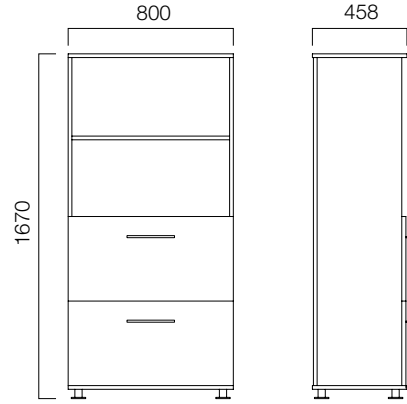

H:62 cm Hareketli Yan Dolaplar

1 Çekmece + 1 Add

3 Çekmece

H:74 cm Sabit Yan Dolaplar

3 Çekmece

2 Add

*Kilit Seçeneği bulunmamaktadır.

ÖLÇÜLER (mm)

Askılı Dosya Çekmeceli Dolaplar

L:80 cm Dolaplar

ÖLÇÜLER (mm)

Açık Rafli Yan Dolaplar

H:62 cm Hareketli Açık Rafli Yan Dolaplar

1 Çekmece + 1 Add

3 Çekmece

H:74 cm Sabit Açık Rafli Yan Dolaplar

2 Add

2 Çekmece + 1 Add

H:62 cm Sabit Açık Rafli Yan Dolaplar

1 Çekmece + 1 Add

3 Çekmece

ÖLÇÜLER (mm)

Açık Rafli Dolaplar

W:80 cm Dolaplar

ÖLÇÜLER (mm)

Açık Rafli Dolaplar

W:40 cm Dolaplar

ÖLÇÜLER (mm)

Açık Rafli-Kapaklı Dolaplar

W:80 cm Dolaplar

W:40 cm Dolaplar

ÖLÇÜLER (mm)