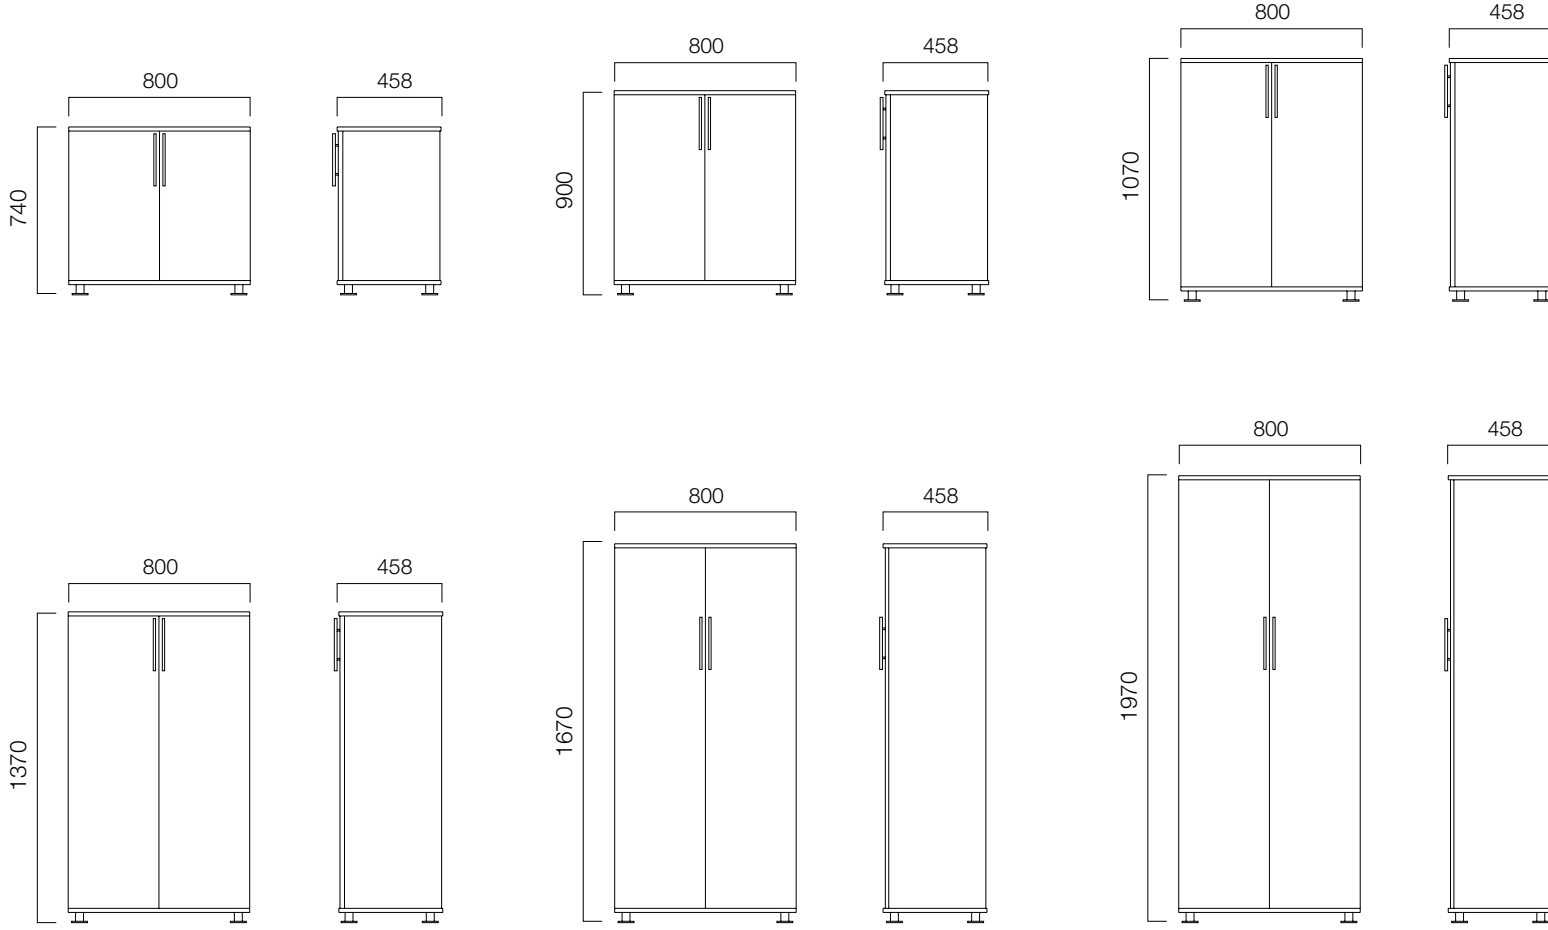

ÖLÇÜLER (mm)

Açık Rafli Dolaplar

W:40 cm Dolaplar

ÖLÇÜLER (mm)

Açık Rafli-Kapaklı Dolaplar

W:80 cm Dolaplar

W:40 cm Dolaplar

ÖLÇÜLER (mm)

Kapaklı Dolaplar

W:80 cm Dolaplar

ÖLÇÜLER (mm)

Kapaklı Dolaplar

W:40 cm Dolaplar

ÖLÇÜLER (mm)

Cam / Akrilik Kapaklı Dolaplar

W:80 cm Dolaplar