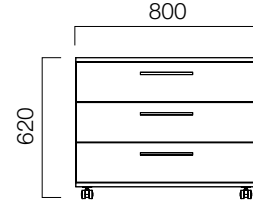

Basic Box CPU Yan Dolaplar

Basic Box Yan Dolaplar

ÖLÇÜLER (mm)

Cpu Yan Dolaplar

Hareketli Cpu Yan Dolap

1 Çekmece + 1 Add

3 Çekmece

1 Çekmece + 1 Add

3 Çekmece

Sabit Cpu Yan Dolap

1 Çekmece + 1 Add

3 Çekmece

1 Çekmece + 1 Add

3 Çekmece

ÖLÇÜLER (mm)

Yan Dolaplar

H:62 cm Hareketli Yan Dolaplar

1 Çekmece + 1 Add

3 Çekmece

H:74 cm Sabit Yan Dolaplar

3 Çekmece

2 Add

*Kilit Seçeneği bulunmamaktadır.

ÖLÇÜLER (mm)

Askılı Dosya Çekmeceli Dolaplar

L:80 cm Dolaplar

ÖLÇÜLER (mm)

Açık Rafli Yan Dolaplar

H:62 cm Hareketli Açık Rafli Yan Dolaplar

1 Çekmece + 1 Add

3 Çekmece

H:74 cm Sabit Açık Rafli Yan Dolaplar