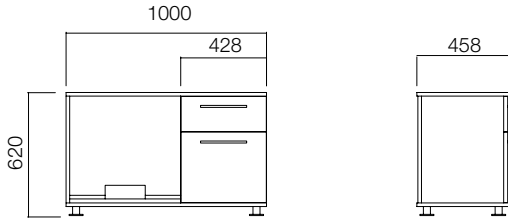

Basic Box CPU Yan Dolaplar

Basic Box Yan Dolaplar

ÖLÇÜLER (mm)

Cpu Yan Dolaplar

Hareketli Cpu Yan Dolap

1 Çekmece + 1 Add

3 Çekmece

1 Çekmece + 1 Add

3 Çekmece

Sabit Cpu Yan Dolap

1 Çekmece + 1 Add

3 Çekmece

1 Çekmece + 1 Add

3 Çekmece

ÖLÇÜLER (mm)

Yan Dolaplar

H:62 cm Hareketli Yan Dolaplar

1 Çekmece + 1 Add

3 Çekmece

H:74 cm Sabit Yan Dolaplar

3 Çekmece

2 Add

*Kilit Seçeneği bulunmamaktadır.

ÖLÇÜLER (mm)