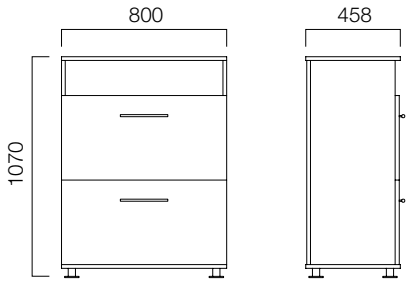

3 Çekmece

Sabit Cpu Yan Dolap

1 Çekmece + 1 Add

3 Çekmece

1 Çekmece + 1 Add

3 Çekmece

ÖLÇÜLER (mm)

Yan Dolaplar

H:62 cm Hareketli Yan Dolaplar

1 Çekmece + 1 Add

3 Çekmece

H:74 cm Sabit Yan Dolaplar

3 Çekmece

2 Add

*Kilit Seçeneği bulunmamaktadır.

ÖLÇÜLER (mm)

Askılı Dosya Çekmeceli Dolaplar

L:80 cm Dolaplar

ÖLÇÜLER (mm)

Açık Rafli Yan Dolaplar

H:62 cm Hareketli Açık Rafli Yan Dolaplar

1 Çekmece + 1 Add

3 Çekmece

H:74 cm Sabit Açık Rafli Yan Dolaplar

2 Add

2 Çekmece + 1 Add

H:62 cm Sabit Açık Rafli Yan Dolaplar

1 Çekmece + 1 Add

3 Çekmece

ÖLÇÜLER (mm)

Açık Rafli Dolaplar

W:80 cm Dolaplar