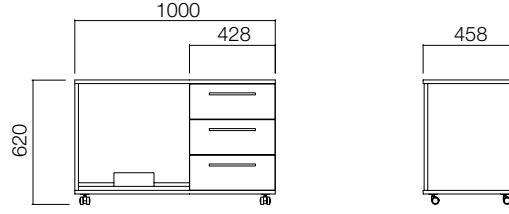

Basic Box CPU Yan Dolaplar

Basic Box Yan Dolaplar

ÖLÇÜLER (mm)

Cpu Yan Dolaplar

Hareketli Cpu Yan Dolap

1 Çekmece + 1 Add

3 Çekmece

1 Çekmece + 1 Add

3 Çekmece

Sabit Cpu Yan Dolap

1 Çekmece + 1 Add

3 Çekmece

1 Çekmece + 1 Add

3 Çekmece

ÖLÇÜLER (mm)

Yan Dolaplar

H:62 cm Hareketli Yan Dolaplar

1 Çekmece + 1 Add

3 Çekmece

H:74 cm Sabit Yan Dolaplar

3 Çekmece

2 Add

*Kilit Seçeneği bulunmamaktadır.

ÖLÇÜLER (mm)