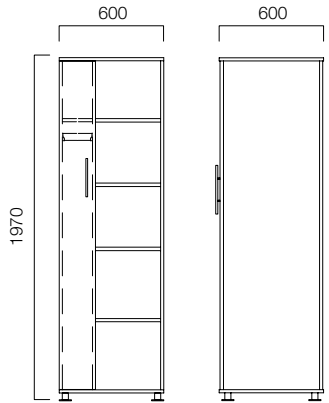

ÖLÇÜLER (mm)

Açık Rafli Dolaplar

W:40 cm Dolaplar

ÖLÇÜLER (mm)

Açık Rafli-Kapaklı Dolaplar

W:80 cm Dolaplar

W:40 cm Dolaplar

ÖLÇÜLER (mm)

Kapaklı Dolaplar

W:80 cm Dolaplar

ÖLÇÜLER (mm)

Kapaklı Dolaplar

W:40 cm Dolaplar

ÖLÇÜLER (mm)

Cam / Akrilik Kapaklı Dolaplar

W:80 cm Dolaplar

ÖLÇÜLER (mm)

Cam / Akrilik Kapaklı Dolaplar

W:40 cm Dolaplar

ÖLÇÜLER (mm)

Vestiyer Dolapları

D:46 cm Dolaplar

ÖLÇÜLER (mm)

Vestiyer Dolapları

D:60 cm Dolaplar

nurus.com/basic-box