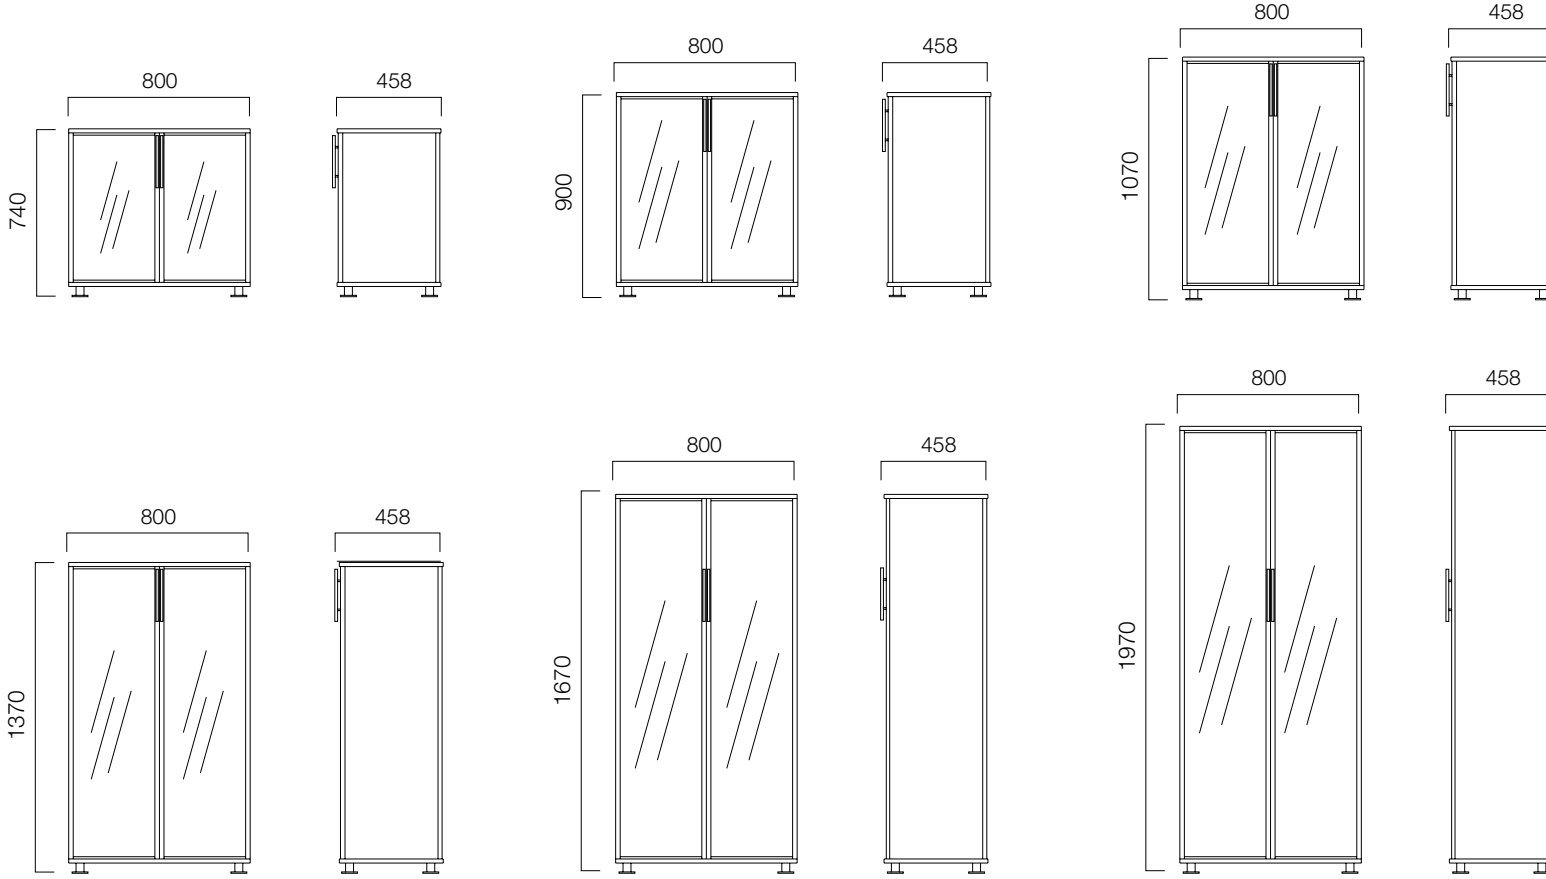

ÖLÇÜLER (mm)

Açık Rafli Dolaplar

W:40 cm Dolaplar

ÖLÇÜLER (mm)

Açık Rafli-Kapaklı Dolaplar

W:80 cm Dolaplar

W:40 cm Dolaplar

ÖLÇÜLER (mm)

Kapaklı Dolaplar

W:80 cm Dolaplar

ÖLÇÜLER (mm)

Kapaklı Dolaplar

W:40 cm Dolaplar

ÖLÇÜLER (mm)

Cam / Akrilik Kapaklı Dolaplar

W:80 cm Dolaplar