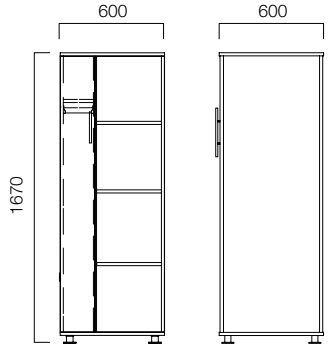

ÖLÇÜLER (mm)

Açık Rafli Dolaplar

W:40 cm Dolaplar

ÖLÇÜLER (mm)

Açık Rafli-Kapaklı Dolaplar

W:80 cm Dolaplar

W:40 cm Dolaplar

ÖLÇÜLER (mm)

Kapaklı Dolaplar

W:80 cm Dolaplar

ÖLÇÜLER (mm)

Kapaklı Dolaplar

W:40 cm Dolaplar

ÖLÇÜLER (mm)

Cam / Akrilik Kapaklı Dolaplar

W:80 cm Dolaplar

ÖLÇÜLER (mm)

Cam / Akrilik Kapaklı Dolaplar

W:40 cm Dolaplar

ÖLÇÜLER (mm)

Vestiyer Dolapları

D:46 cm Dolaplar

ÖLÇÜLER (mm)

Vestiyer Dolapları

D:60 cm Dolaplar

nurus.com/basic-box