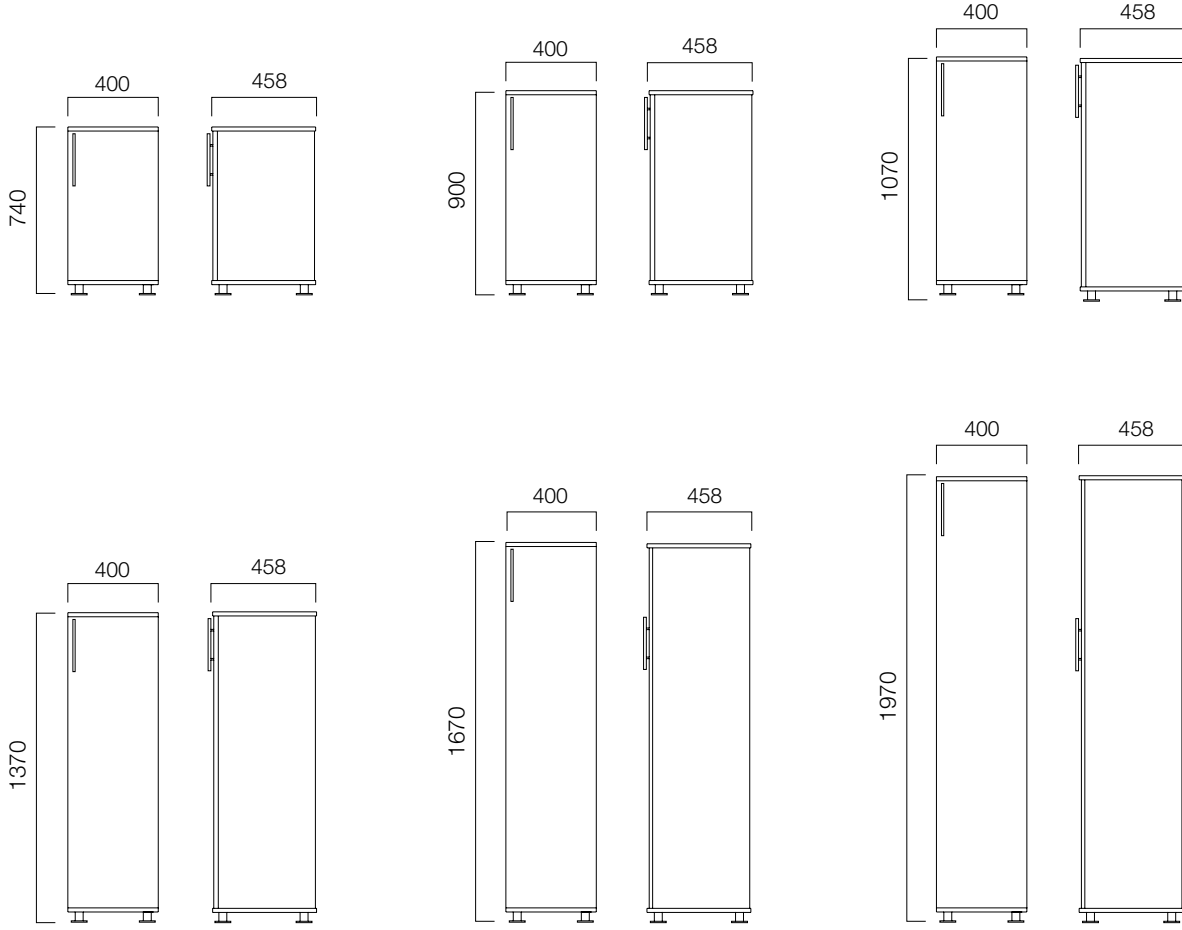

ÖLÇÜLER (mm)

Açık Rafli Dolaplar

W:40 cm Dolaplar

ÖLÇÜLER (mm)

Açık Rafli-Kapaklı Dolaplar

W:80 cm Dolaplar

W:40 cm Dolaplar

ÖLÇÜLER (mm)

Kapaklı Dolaplar

W:80 cm Dolaplar

ÖLÇÜLER (mm)

Kapaklı Dolaplar

W:40 cm Dolaplar

ÖLÇÜLER (mm)

Cam / Akrilik Kapaklı Dolaplar

W:80 cm Dolaplar

ÖLÇÜLER (mm)

Cam / Akrilik Kapaklı Dolaplar

W:40 cm Dolaplar

ÖLÇÜLER (mm)

Vestiyer Dolapları

D:46 cm Dolaplar

ÖLÇÜLER (mm)

Vestiyer Dolapları

D:60 cm Dolaplar

nurus.com/basic-box