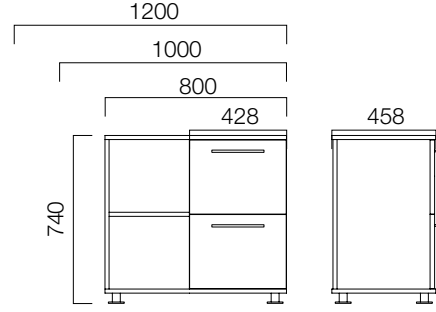

H:62 cm Hareketli Yan Dolaplar

1 Çekmece + 1 Add

3 Çekmece

H:74 cm Sabit Yan Dolaplar

3 Çekmece

2 Add

*Kilit Seçeneği bulunmamaktadır.

ÖLÇÜLER (mm)

Askılı Dosya Çekmeceli Dolaplar

L:80 cm Dolaplar

ÖLÇÜLER (mm)

Açık Rafli Yan Dolaplar

H:62 cm Hareketli Açık Rafli Yan Dolaplar

1 Çekmece + 1 Add

3 Çekmece

H:74 cm Sabit Açık Rafli Yan Dolaplar

2 Add

2 Çekmece + 1 Add

H:62 cm Sabit Açık Rafli Yan Dolaplar

1 Çekmece + 1 Add

3 Çekmece

ÖLÇÜLER (mm)

Açık Rafli Dolaplar

W:80 cm Dolaplar

ÖLÇÜLER (mm)

Açık Rafli Dolaplar

W:40 cm Dolaplar

ÖLÇÜLER (mm)

Açık Rafli-Kapaklı Dolaplar

W:80 cm Dolaplar

W:40 cm Dolaplar

ÖLÇÜLER (mm)