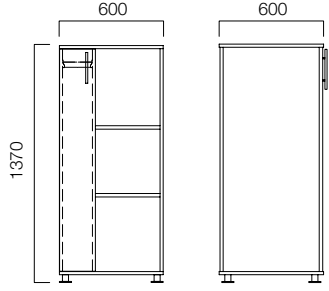

ÖLÇÜLER (mm)

Açık Rafli Dolaplar

W:40 cm Dolaplar

ÖLÇÜLER (mm)

Açık Rafli-Kapaklı Dolaplar

W:80 cm Dolaplar

W:40 cm Dolaplar

ÖLÇÜLER (mm)

Kapaklı Dolaplar

W:80 cm Dolaplar

ÖLÇÜLER (mm)

Kapaklı Dolaplar

W:40 cm Dolaplar

ÖLÇÜLER (mm)

Cam / Akrilik Kapaklı Dolaplar

W:80 cm Dolaplar

ÖLÇÜLER (mm)

Cam / Akrilik Kapaklı Dolaplar

W:40 cm Dolaplar

ÖLÇÜLER (mm)

Vestiyer Dolapları

D:46 cm Dolaplar

ÖLÇÜLER (mm)

Vestiyer Dolapları

D:60 cm Dolaplar

nurus.com/basic-box