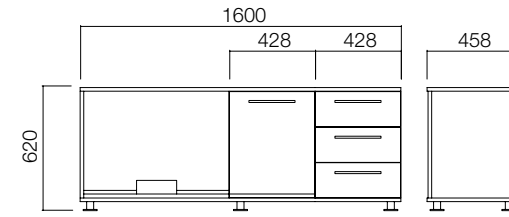

Basic Box CPU Yan Dolaplar

Basic Box Yan Dolaplar

ÖLÇÜLER (mm)

Cpu Yan Dolaplar

Hareketli Cpu Yan Dolap

1 Çekmece + 1 Add

3 Çekmece

1 Çekmece + 1 Add

3 Çekmece

Sabit Cpu Yan Dolap

1 Çekmece + 1 Add

3 Çekmece

1 Çekmece + 1 Add

3 Çekmece

ÖLÇÜLER (mm)

Yan Dolaplar

H:62 cm Hareketli Yan Dolaplar

1 Çekmece + 1 Add

3 Çekmece

H:74 cm Sabit Yan Dolaplar

3 Çekmece

2 Add

*Kilit Seçeneği bulunmamaktadır.

ÖLÇÜLER (mm)