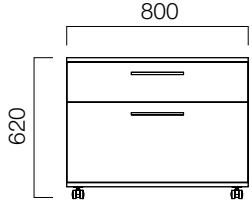

Basic Box CPU Yan Dolaplar

Basic Box Yan Dolaplar

ÖLÇÜLER (mm)

Cpu Yan Dolaplar

Hareketli Cpu Yan Dolap

1 Çekmece + 1 Add

3 Çekmece

1 Çekmece + 1 Add

3 Çekmece

Sabit Cpu Yan Dolap

1 Çekmece + 1 Add

3 Çekmece

1 Çekmece + 1 Add

3 Çekmece

ÖLÇÜLER (mm)

Yan Dolaplar

H:62 cm Hareketli Yan Dolaplar

1 Çekmece + 1 Add

3 Çekmece

H:74 cm Sabit Yan Dolaplar

3 Çekmece

2 Add

*Kilit Seçeneği bulunmamaktadır.

ÖLÇÜLER (mm)

Askılı Dosya Çekmeceli Dolaplar

L:80 cm Dolaplar

ÖLÇÜLER (mm)

Açık Rafli Yan Dolaplar

H:62 cm Hareketli Açık Rafli Yan Dolaplar

1 Çekmece + 1 Add

3 Çekmece

H:74 cm Sabit Açık Rafli Yan Dolaplar