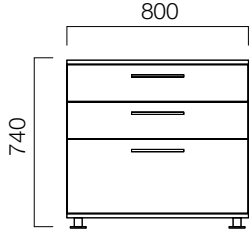

3 Çekmece

Sabit Cpu Yan Dolap

1 Çekmece + 1 Add

3 Çekmece

1 Çekmece + 1 Add

3 Çekmece

ÖLÇÜLER (mm)

Yan Dolaplar

H:62 cm Hareketli Yan Dolaplar

1 Çekmece + 1 Add

3 Çekmece

H:74 cm Sabit Yan Dolaplar

3 Çekmece

2 Add

*Kilit Seçeneği bulunmamaktadır.

ÖLÇÜLER (mm)

Askılı Dosya Çekmeceli Dolaplar

L:80 cm Dolaplar

ÖLÇÜLER (mm)

Açık Rafli Yan Dolaplar

H:62 cm Hareketli Açık Rafli Yan Dolaplar

1 Çekmece + 1 Add

3 Çekmece

H:74 cm Sabit Açık Rafli Yan Dolaplar

2 Add

2 Çekmece + 1 Add

H:62 cm Sabit Açık Rafli Yan Dolaplar

1 Çekmece + 1 Add

3 Çekmece

ÖLÇÜLER (mm)

Açık Rafli Dolaplar

W:80 cm Dolaplar