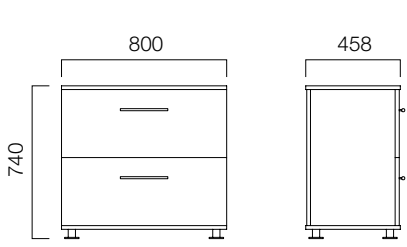

3 Çekmece

Sabit Cpu Yan Dolap

1 Çekmece + 1 Add

3 Çekmece

1 Çekmece + 1 Add

3 Çekmece

ÖLÇÜLER (mm)

Yan Dolaplar

H:62 cm Hareketli Yan Dolaplar

1 Çekmece + 1 Add

3 Çekmece

H:74 cm Sabit Yan Dolaplar

3 Çekmece

2 Add

*Kilit Seçeneği bulunmamaktadır.

ÖLÇÜLER (mm)

Askılı Dosya Çekmeceli Dolaplar

L:80 cm Dolaplar

ÖLÇÜLER (mm)

Açık Rafli Yan Dolaplar

H:62 cm Hareketli Açık Rafli Yan Dolaplar

1 Çekmece + 1 Add

3 Çekmece

H:74 cm Sabit Açık Rafli Yan Dolaplar

2 Add

2 Çekmece + 1 Add

H:62 cm Sabit Açık Rafli Yan Dolaplar

1 Çekmece + 1 Add

3 Çekmece

ÖLÇÜLER (mm)

Açık Rafli Dolaplar

W:80 cm Dolaplar