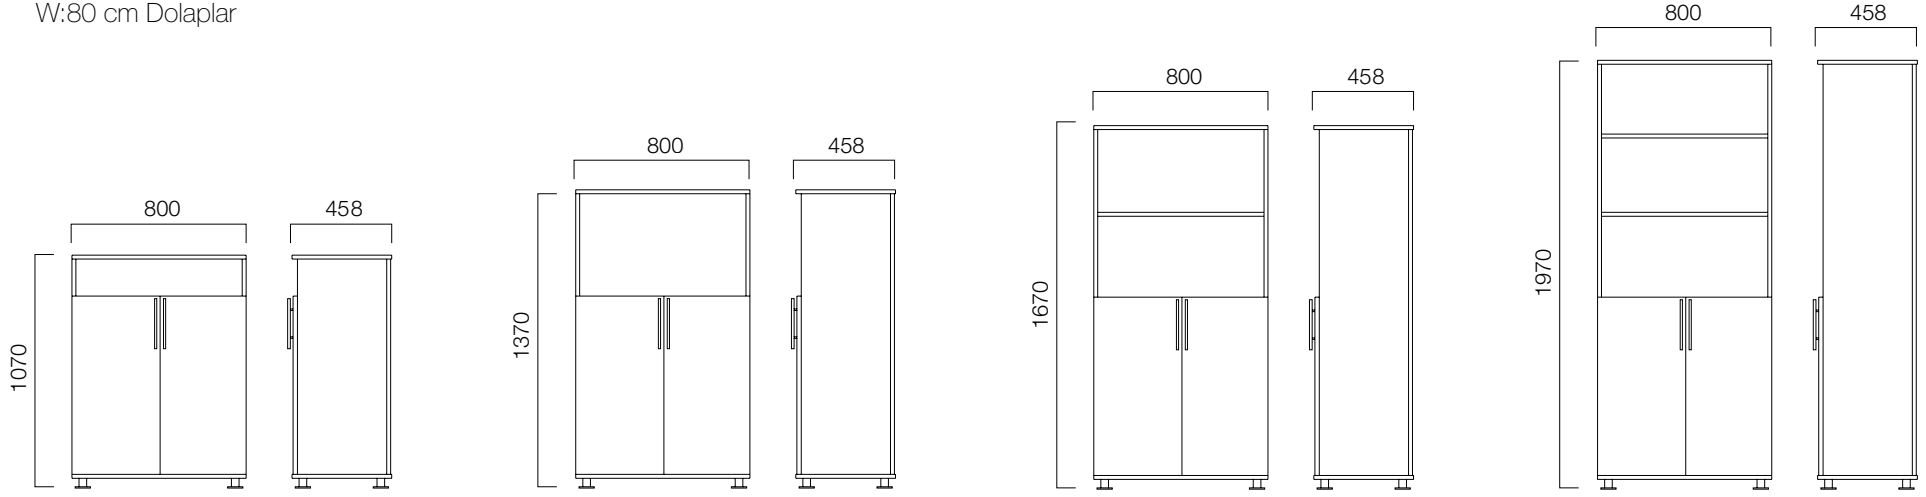

ÖLÇÜLER (mm)

Açık Rafli Dolaplar

W:40 cm Dolaplar

ÖLÇÜLER (mm)

Açık Rafli-Kapaklı Dolaplar

W:80 cm Dolaplar

W:40 cm Dolaplar

ÖLÇÜLER (mm)

Kapaklı Dolaplar

W:80 cm Dolaplar

ÖLÇÜLER (mm)

Kapaklı Dolaplar

W:40 cm Dolaplar

ÖLÇÜLER (mm)

Cam / Akrilik Kapaklı Dolaplar

W:80 cm Dolaplar