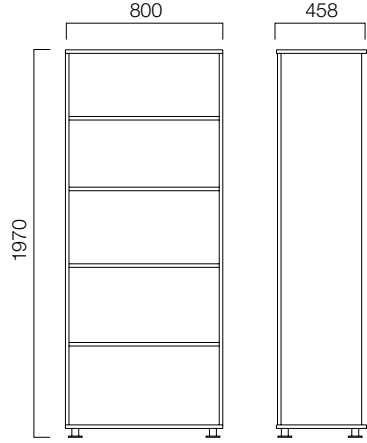

Askılı Dosya Çekmeceli Dolaplar

L:80 cm Dolaplar

ÖLÇÜLER (mm)

Açık Rafli Yan Dolaplar

H:62 cm Hareketli Açık Rafli Yan Dolaplar

1 Çekmece + 1 Add

3 Çekmece

H:74 cm Sabit Açık Rafli Yan Dolaplar

2 Add

2 Çekmece + 1 Add

H:62 cm Sabit Açık Rafli Yan Dolaplar

1 Çekmece + 1 Add

3 Çekmece

ÖLÇÜLER (mm)

Açık Rafli Dolaplar

W:80 cm Dolaplar

ÖLÇÜLER (mm)

Açık Rafli Dolaplar

W:40 cm Dolaplar

ÖLÇÜLER (mm)

Açık Rafli-Kapaklı Dolaplar

W:80 cm Dolaplar

W:40 cm Dolaplar

ÖLÇÜLER (mm)

Kapaklı Dolaplar

W:80 cm Dolaplar

ÖLÇÜLER (mm)

Kapaklı Dolaplar

W:40 cm Dolaplar

ÖLÇÜLER (mm)

Cam / Akrilik Kapaklı Dolaplar

W:80 cm Dolaplar