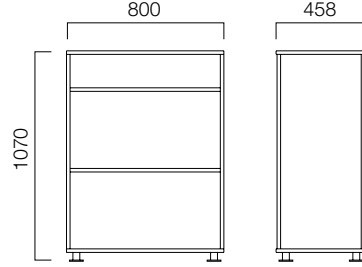

Askılı Dosya Çekmeceli Dolaplar

L:80 cm Dolaplar

ÖLÇÜLER (mm)

Açık Rafli Yan Dolaplar

H:62 cm Hareketli Açık Rafli Yan Dolaplar

1 Çekmece + 1 Add

3 Çekmece

H:74 cm Sabit Açık Rafli Yan Dolaplar

2 Add

2 Çekmece + 1 Add

H:62 cm Sabit Açık Rafli Yan Dolaplar

1 Çekmece + 1 Add

3 Çekmece

ÖLÇÜLER (mm)

Açık Rafli Dolaplar

W:80 cm Dolaplar

ÖLÇÜLER (mm)

Açık Rafli Dolaplar

W:40 cm Dolaplar

ÖLÇÜLER (mm)

Açık Rafli-Kapaklı Dolaplar

W:80 cm Dolaplar

W:40 cm Dolaplar

ÖLÇÜLER (mm)

Kapaklı Dolaplar

W:80 cm Dolaplar

ÖLÇÜLER (mm)

Kapaklı Dolaplar

W:40 cm Dolaplar

ÖLÇÜLER (mm)

Cam / Akrilik Kapaklı Dolaplar

W:80 cm Dolaplar