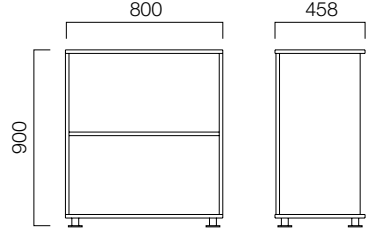

Askılı Dosya Çekmeceli Dolaplar

L:80 cm Dolaplar

ÖLÇÜLER (mm)

Açık Rafli Yan Dolaplar

H:62 cm Hareketli Açık Rafli Yan Dolaplar

1 Çekmece + 1 Add

3 Çekmece

H:74 cm Sabit Açık Rafli Yan Dolaplar

2 Add

2 Çekmece + 1 Add

H:62 cm Sabit Açık Rafli Yan Dolaplar

1 Çekmece + 1 Add

3 Çekmece

ÖLÇÜLER (mm)

Açık Rafli Dolaplar

W:80 cm Dolaplar

ÖLÇÜLER (mm)

Açık Rafli Dolaplar

W:40 cm Dolaplar

ÖLÇÜLER (mm)

Açık Rafli-Kapaklı Dolaplar

W:80 cm Dolaplar

W:40 cm Dolaplar

ÖLÇÜLER (mm)

Kapaklı Dolaplar

W:80 cm Dolaplar

ÖLÇÜLER (mm)

Kapaklı Dolaplar

W:40 cm Dolaplar

ÖLÇÜLER (mm)

Cam / Akrilik Kapaklı Dolaplar

W:80 cm Dolaplar