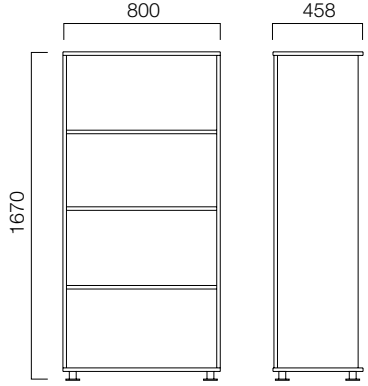

Askılı Dosya Çekmeceli Dolaplar

L:80 cm Dolaplar

ÖLÇÜLER (mm)

Açık Rafli Yan Dolaplar

H:62 cm Hareketli Açık Rafli Yan Dolaplar

1 Çekmece + 1 Add

3 Çekmece

H:74 cm Sabit Açık Rafli Yan Dolaplar

2 Add

2 Çekmece + 1 Add

H:62 cm Sabit Açık Rafli Yan Dolaplar

1 Çekmece + 1 Add

3 Çekmece

ÖLÇÜLER (mm)

Açık Rafli Dolaplar

W:80 cm Dolaplar

ÖLÇÜLER (mm)

Açık Rafli Dolaplar

W:40 cm Dolaplar

ÖLÇÜLER (mm)

Açık Rafli-Kapaklı Dolaplar

W:80 cm Dolaplar

W:40 cm Dolaplar

ÖLÇÜLER (mm)

Kapaklı Dolaplar

W:80 cm Dolaplar

ÖLÇÜLER (mm)

Kapaklı Dolaplar

W:40 cm Dolaplar

ÖLÇÜLER (mm)

Cam / Akrilik Kapaklı Dolaplar

W:80 cm Dolaplar