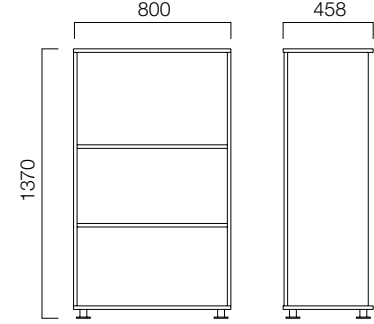

Askılı Dosya Çekmeceli Dolaplar

L:80 cm Dolaplar

ÖLÇÜLER (mm)

Açık Rafli Yan Dolaplar

H:62 cm Hareketli Açık Rafli Yan Dolaplar

1 Çekmece + 1 Add

3 Çekmece

H:74 cm Sabit Açık Rafli Yan Dolaplar

2 Add

2 Çekmece + 1 Add

H:62 cm Sabit Açık Rafli Yan Dolaplar

1 Çekmece + 1 Add

3 Çekmece

ÖLÇÜLER (mm)

Açık Rafli Dolaplar

W:80 cm Dolaplar

ÖLÇÜLER (mm)

Açık Rafli Dolaplar

W:40 cm Dolaplar

ÖLÇÜLER (mm)

Açık Rafli-Kapaklı Dolaplar

W:80 cm Dolaplar

W:40 cm Dolaplar

ÖLÇÜLER (mm)

Kapaklı Dolaplar

W:80 cm Dolaplar

ÖLÇÜLER (mm)

Kapaklı Dolaplar

W:40 cm Dolaplar

ÖLÇÜLER (mm)

Cam / Akrilik Kapaklı Dolaplar

W:80 cm Dolaplar