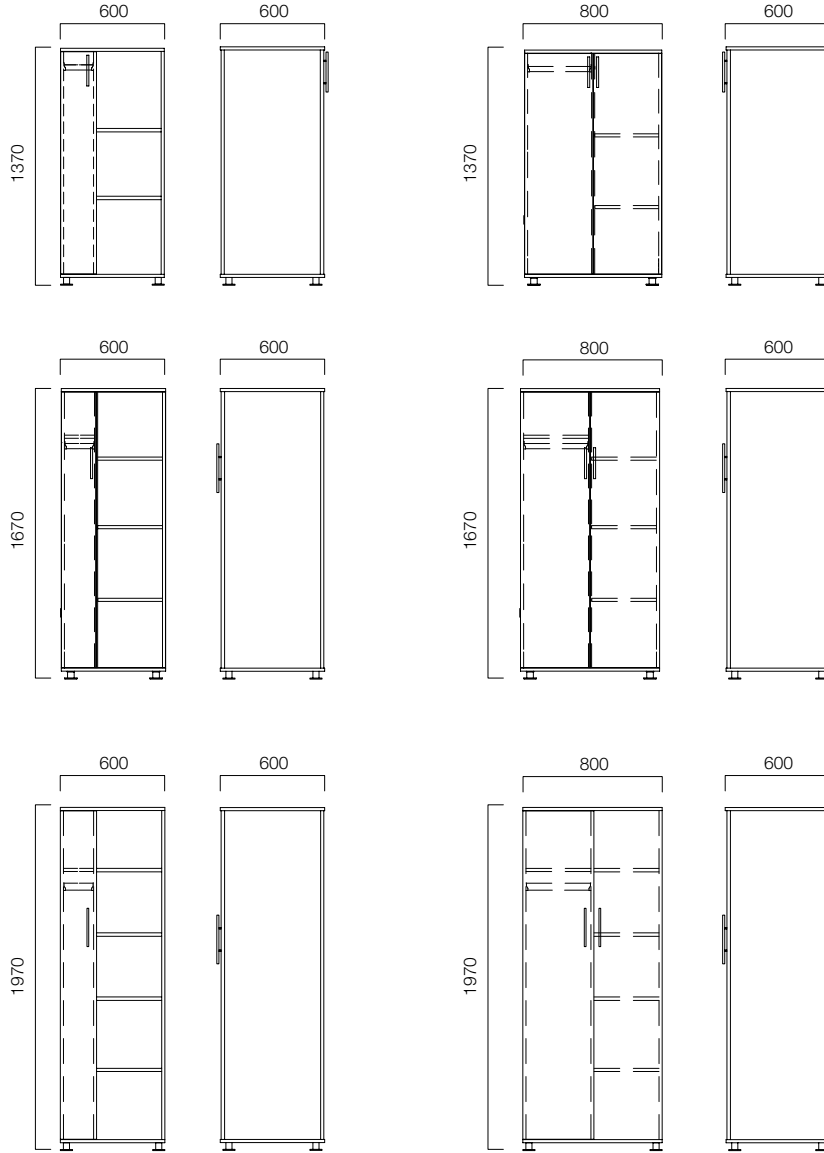

ÖLÇÜLER (mm)

Vestiyer Dolapları

D:60 cm Dolaplar

Ölçüler milimetre olarak gösterilmiştir.

Materyal

Dolap gövdesi, çekmece ve kapakları melamindir. Dolap gövdeleri desensiz melaminden üretilir. Kapaklarda alüminyum çerçeveli cam, temperli cam ve akrilik seçenekleri vardır.*

*Teknik dokümandan detaylı bilgi edinebilirsiniz.