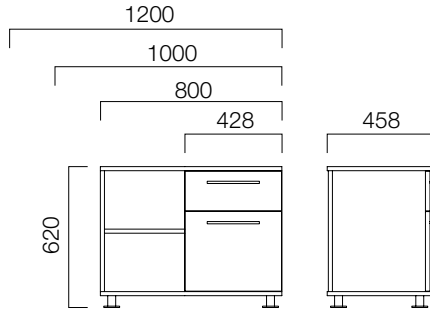

H:62 cm Sabit Açık Rafli Yan Dolaplar

1 Çekmece + 1 Add