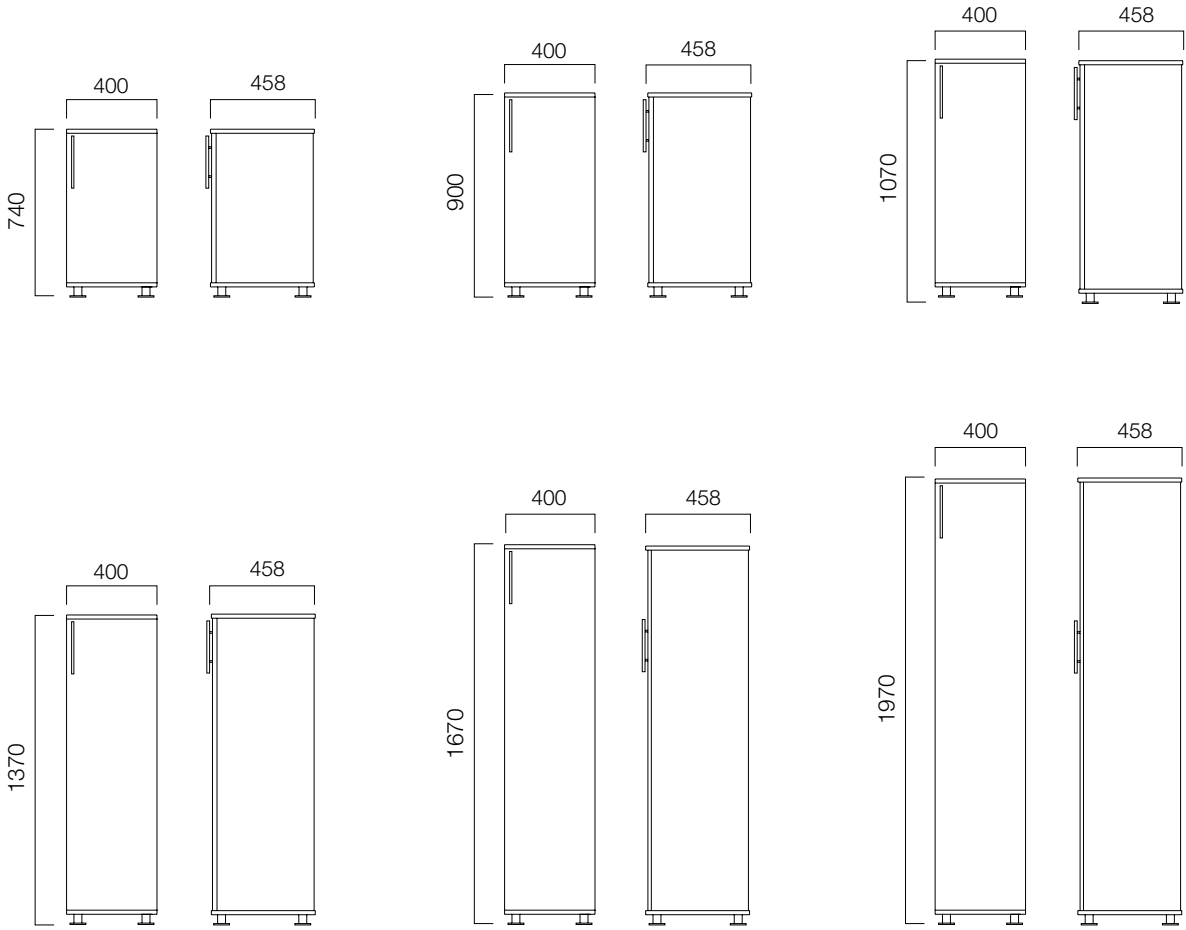

ÖLÇÜLER (mm)

Kapaklı Dolaplar

W:40 cm Dolaplar