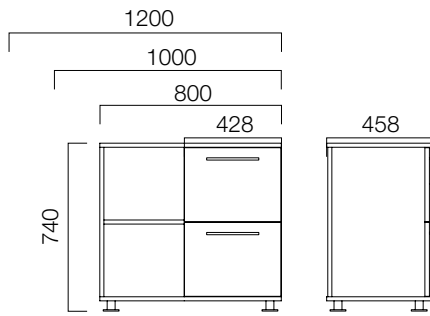

## ÖLÇÜLER (mm)

#### H:62 cm Sabit Açık Rafli Yan Dolaplar

1 Çekmece + 1 Add

3 Çekmece

#### H:74 cm Sabit Açık Rafli Yan Dolaplar

2 Add

2 Çekmece + 1 Add

ÖLÇÜLER (mm)

Açık Rafli Dolaplar

W:80 cm Dolaplar