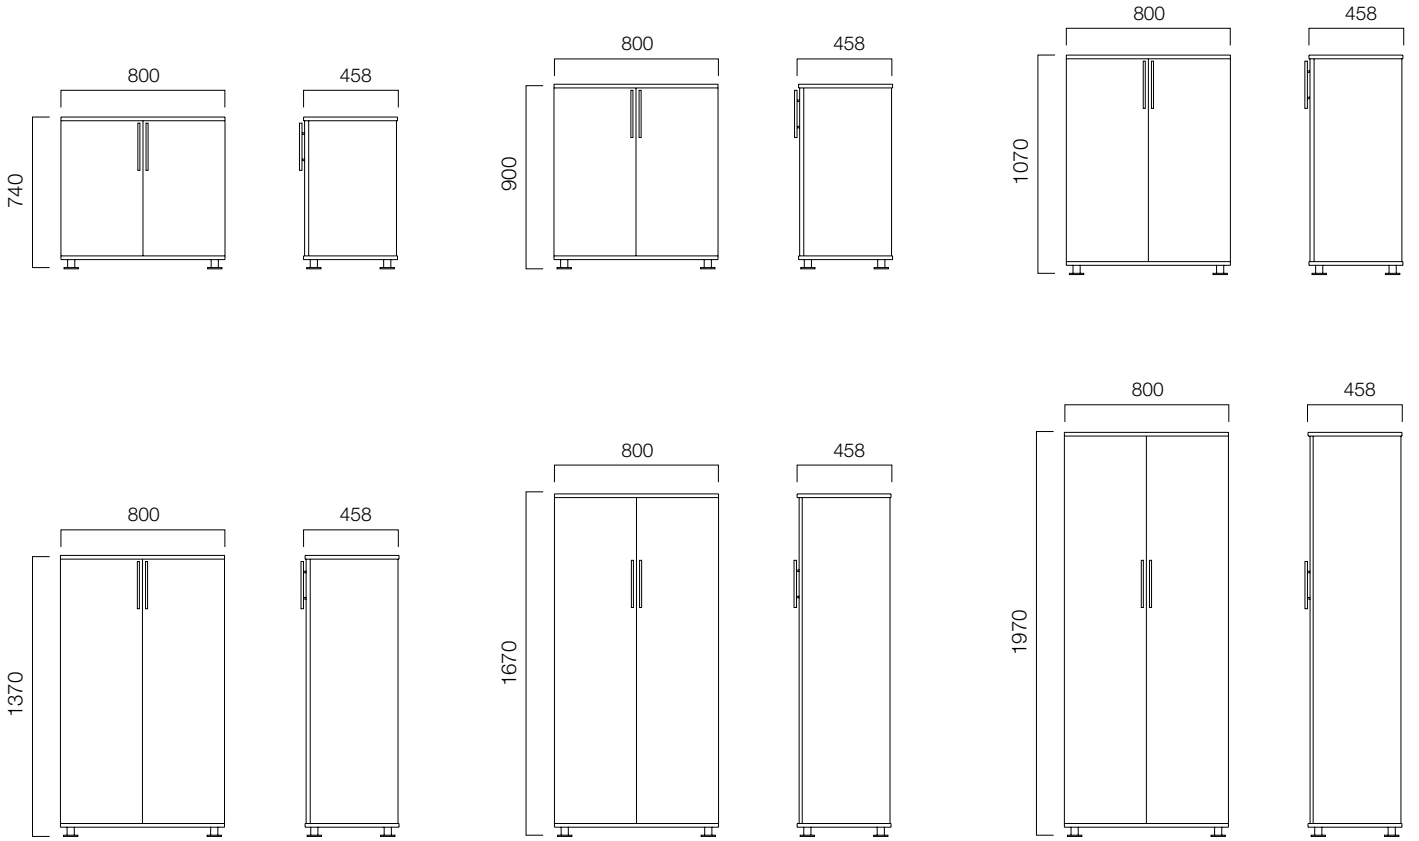

ÖLÇÜLER (mm)

Kapaklı Dolaplar

W:80 cm Dolaplar