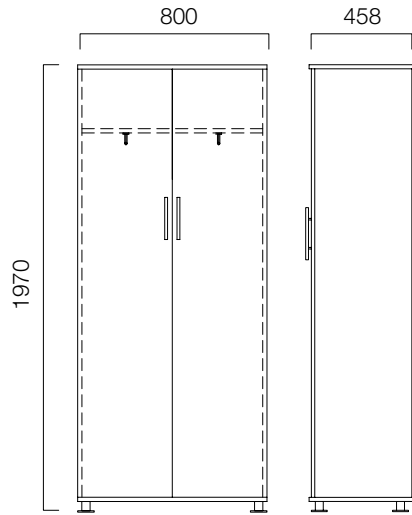

## ÖLÇÜLER (mm)

#### W:80 cm Dolaplar

#### W:40 cm Dolaplar

ÖLÇÜLER (mm)

Vestiyer Dolapları

D:46 cm Dolaplar