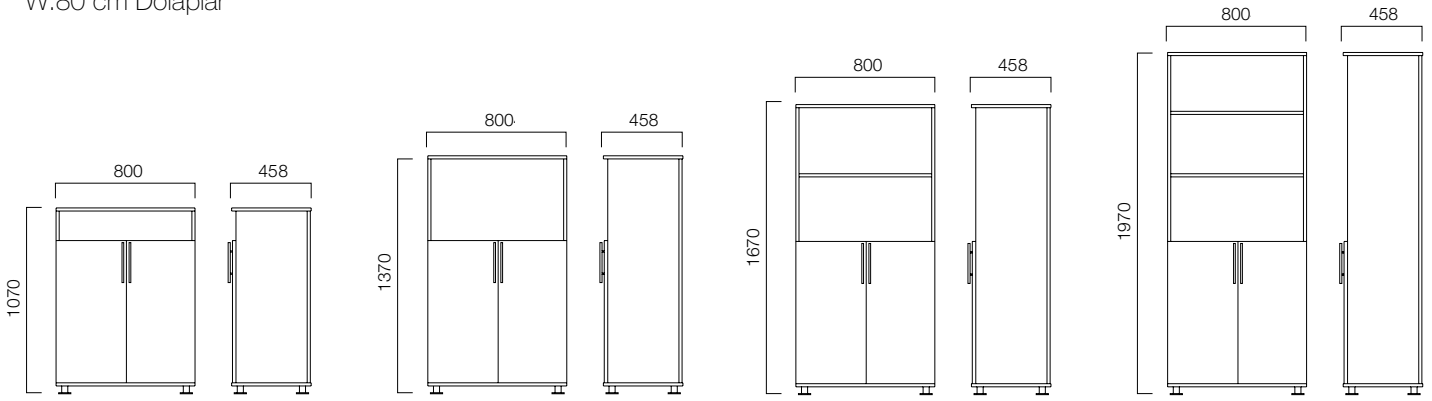

ÖLÇÜLER (mm)

Açık Rafli-Kapaklı Dolaplar

W:80 cm Dolaplar