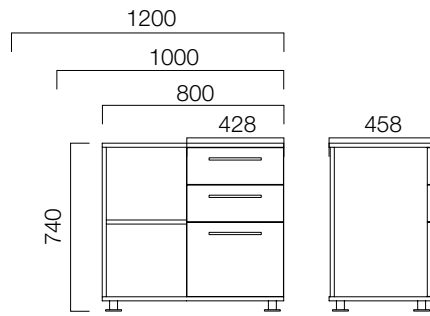

## ÖLÇÜLER (mm)

#### H:62 cm Sabit Açık Rafli Yan Dolaplar

1 Çekmece + 1 Add

3 Çekmece

#### H:74 cm Sabit Açık Rafli Yan Dolaplar

2 Add

2 Çekmece + 1 Add

ÖLÇÜLER (mm)

Açık Rafli Dolaplar

W:80 cm Dolaplar