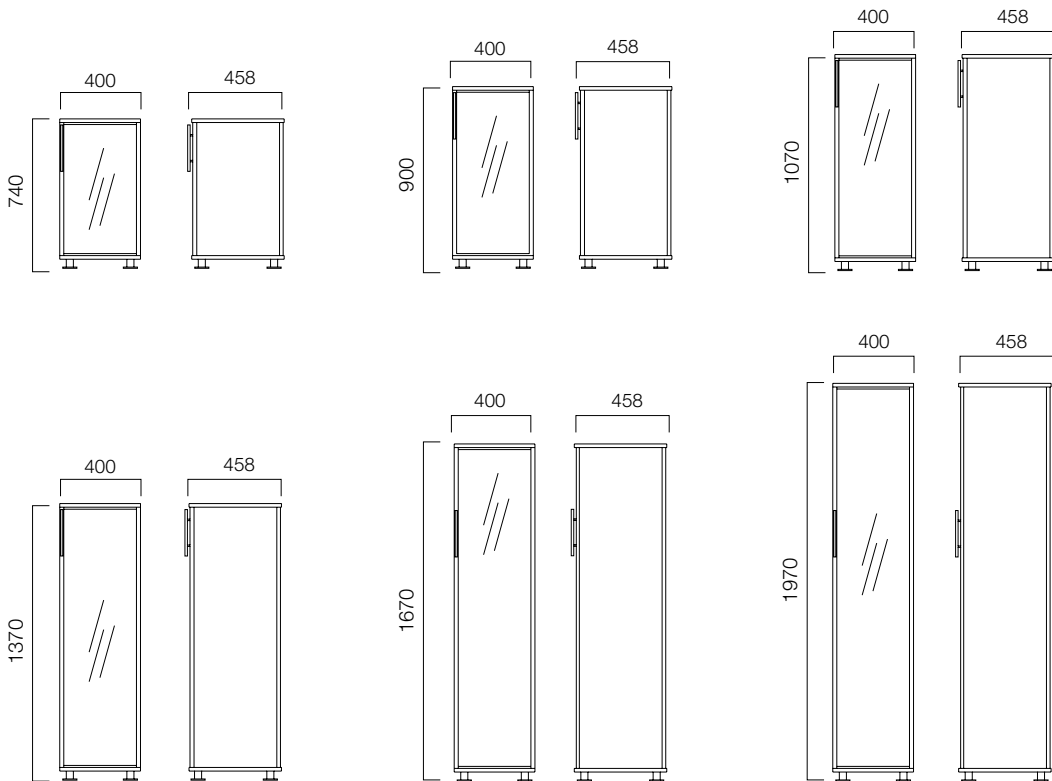

W:40 cm Dolaplar