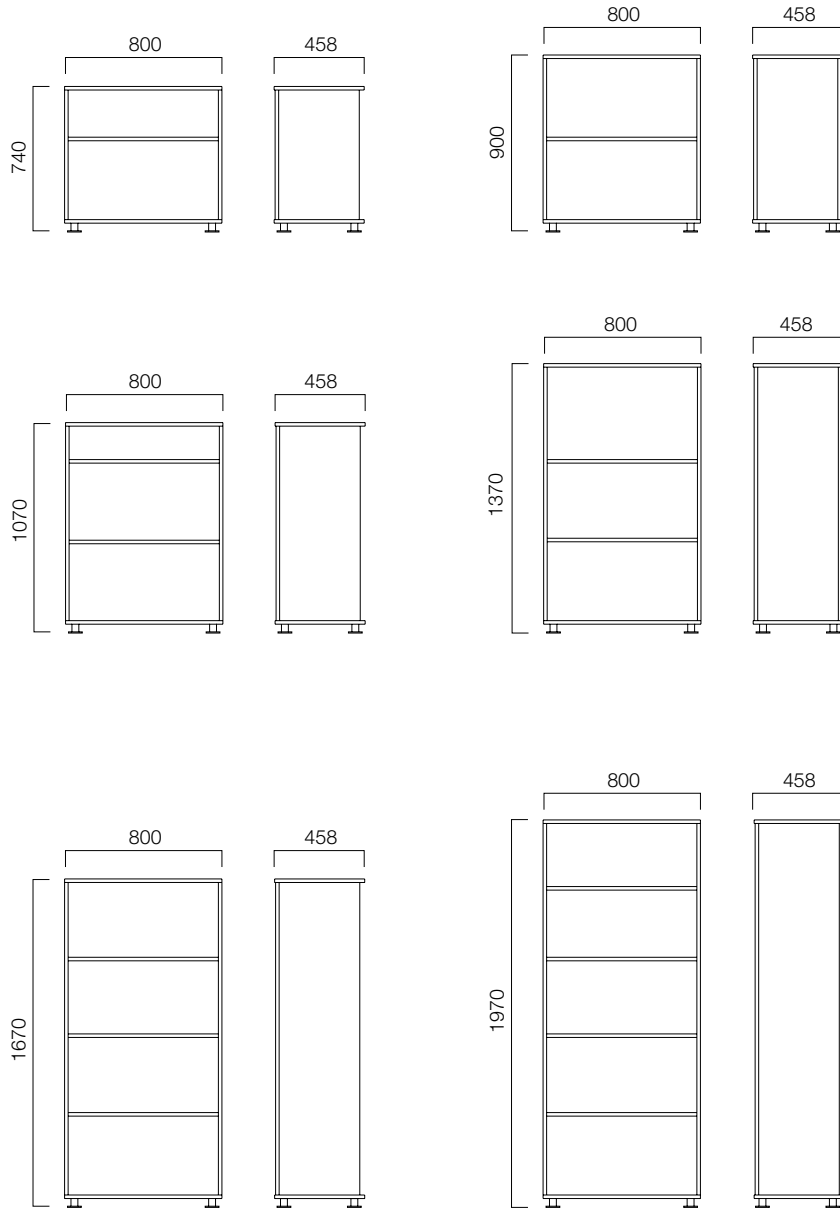

## ÖLÇÜLER (mm)

#### H:74 cm Sabit Açık Rafli Yan Dolaplar

2 Add

2 Çekmece + 1 Add

ÖLÇÜLER (mm)

Açık Rafli Dolaplar

W:80 cm Dolaplar

#### W:40 cm Dolaplar