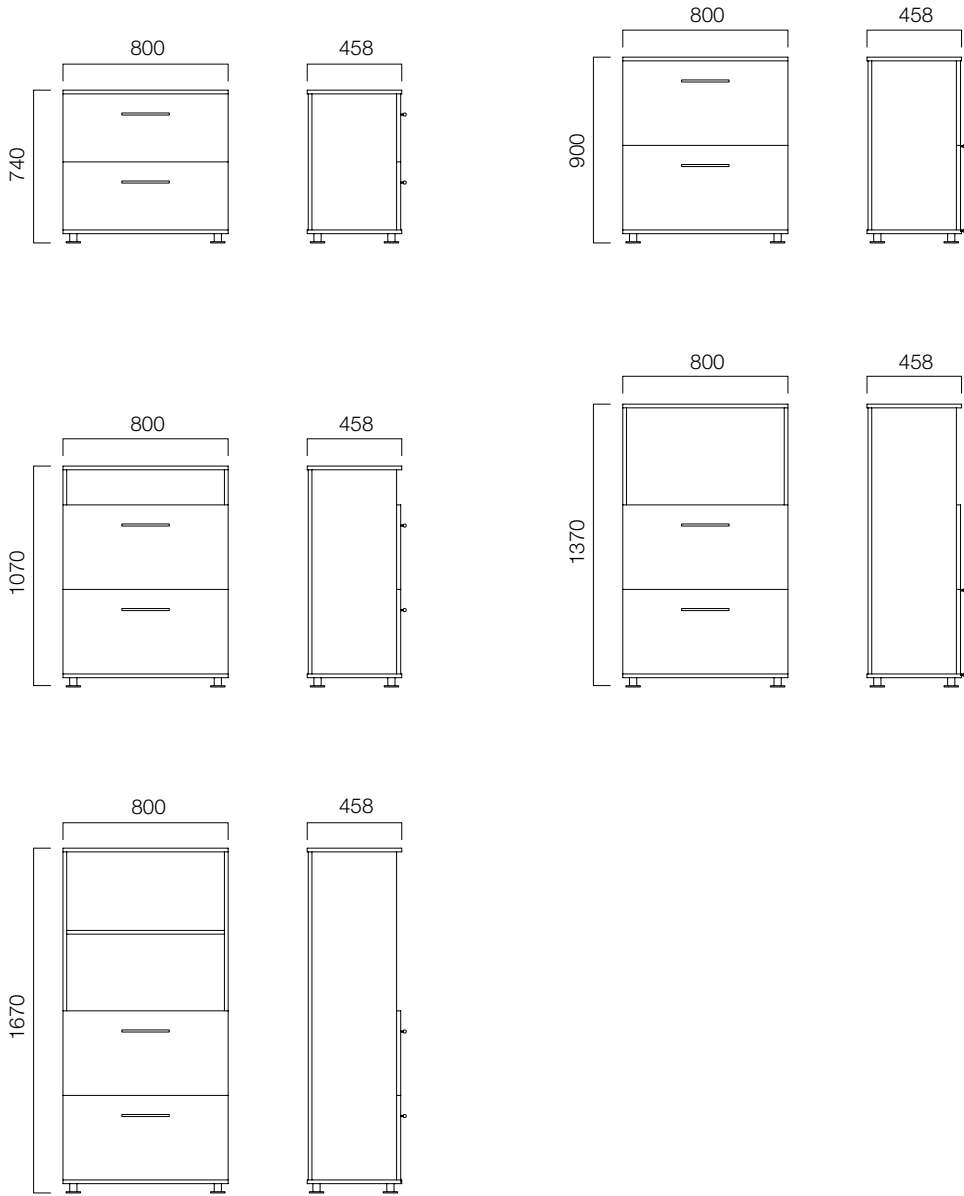

ÖLÇÜLER (mm)

Askılı Dosya Çekmeceli Dolaplar

L:80 cm Dolaplar