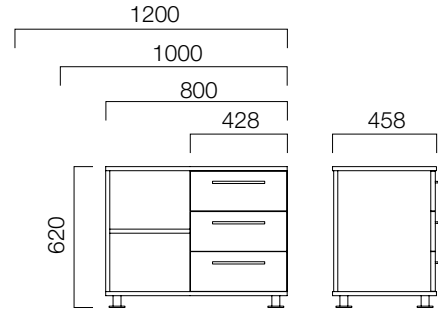

ÖLÇÜLER (mm)

Açık Rafli Yan Dolaplar

H:62 cm Hareketli Açık Rafli Yan Dolaplar

H:62 cm Sabit Açık Rafli Yan Dolaplar

3 Çekmece

H:74 cm Sabit Açık Rafli Yan Dolaplar