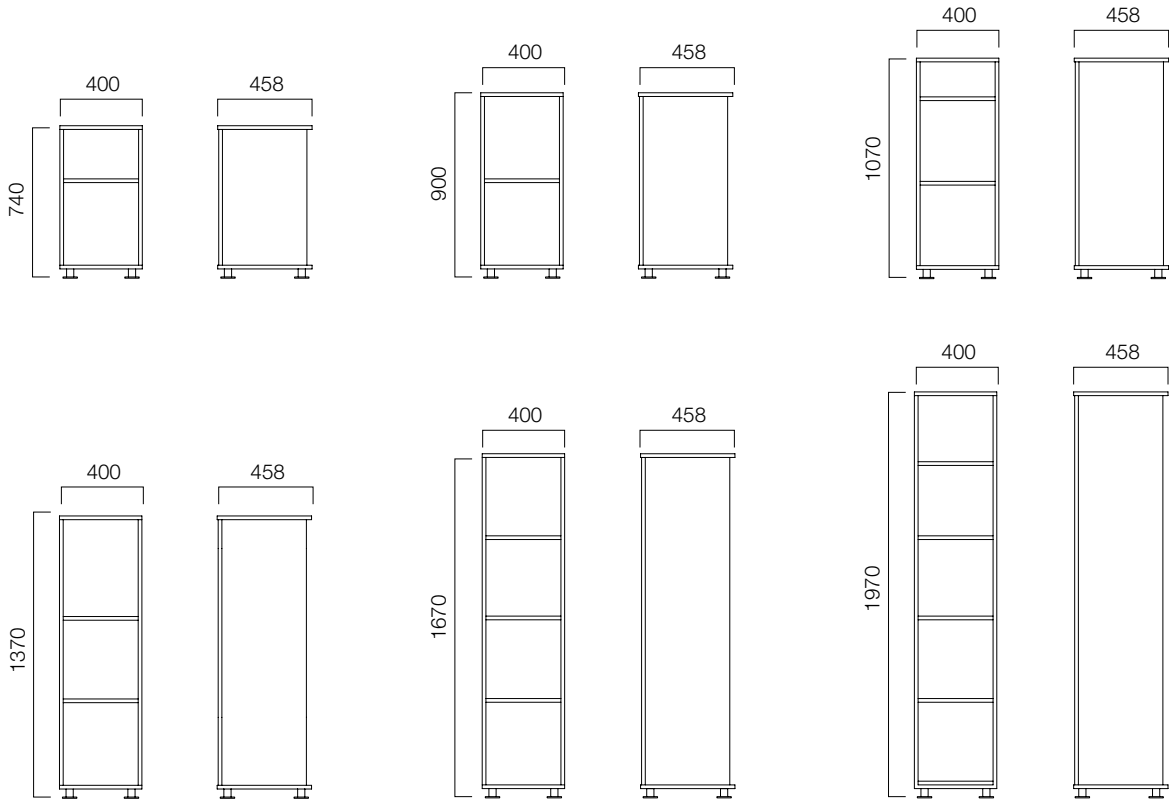

## ÖLÇÜLER (mm)

#### H:74 cm Sabit Açık Rafli Yan Dolaplar

2 Add

2 Çekmece + 1 Add

ÖLÇÜLER (mm)

Açık Rafli Dolaplar

W:80 cm Dolaplar

#### W:40 cm Dolaplar