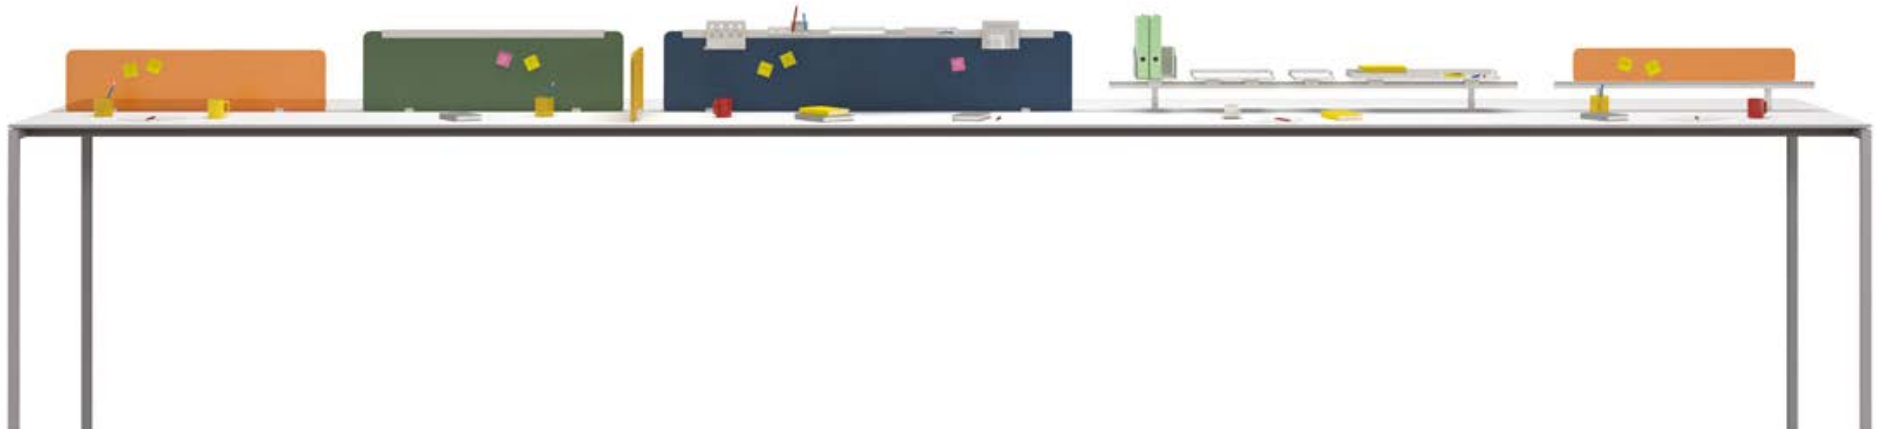

nurus

Tools Koleksiyonu

Tasarım Nurus D Lab

İşlevsel ve verimli çalışma alanları.

Tools; ara panolar, aksesuar bandı ve düzenleyici aksesuarlardan oluşan zengin bir ürün ailesine sahiptir. Tools, çalışma alanlarında düzenin sağlanması ve korunmasına yardımcı olarak iş yaşamınızı kolaylaştırıyor.

Tek ve çift taraflı ara pano, masa üzeri ara pano ve aksesuar bandı gibi seçenekleriyle Tools, açık ofislerde kişiselleştirilebilir, özel çalışma alanları oluşturuyor. Nurus çalışma sistemlerinde yer alan iş istasyonları ve adalar ile kullanabileceğiniz ara panoların melamin, akrilik ve kumaş çeşitleri bulunuyor.