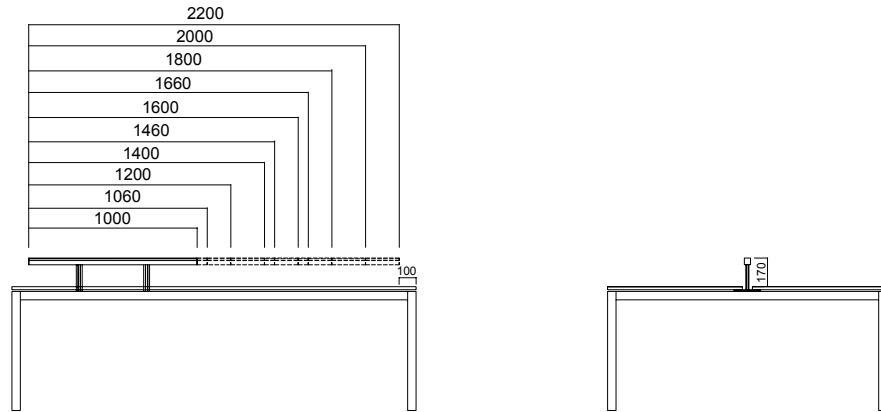

Masa Üzeri Aksesuar Bandı

*Tavsiye edilen aksesuar bandı uzunluğu; masadan 20 cm. kısa seçilmesi yönündedir. İkili masaların arasına ve tekil masaların önüne takılabilir.