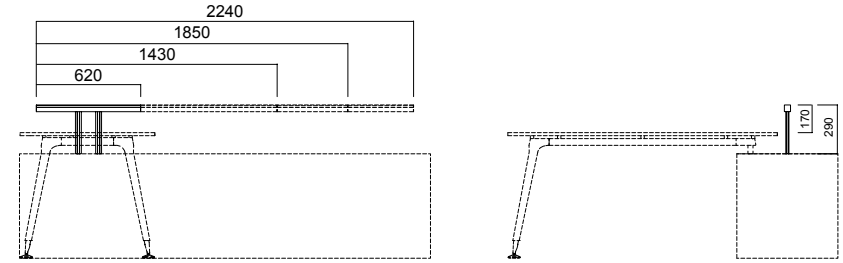

Yan Dolap Üzeri Aksesuar Bandı

*Be2, Gate (Kanalsız) ve U too komodinler ile kullanılabilir.