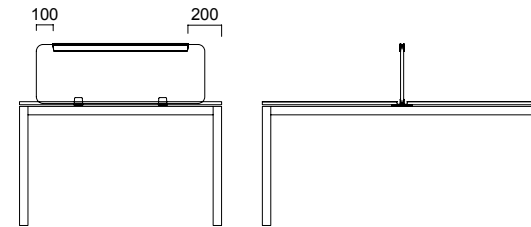

Pano Üzeri Aksesuar Bandı

*Tavsiye edilen aksesuar bandı uzunluğu; masadan 40 cm. kısa seçilmesi yönündedir.
**Akrilik panoya takılamaz.