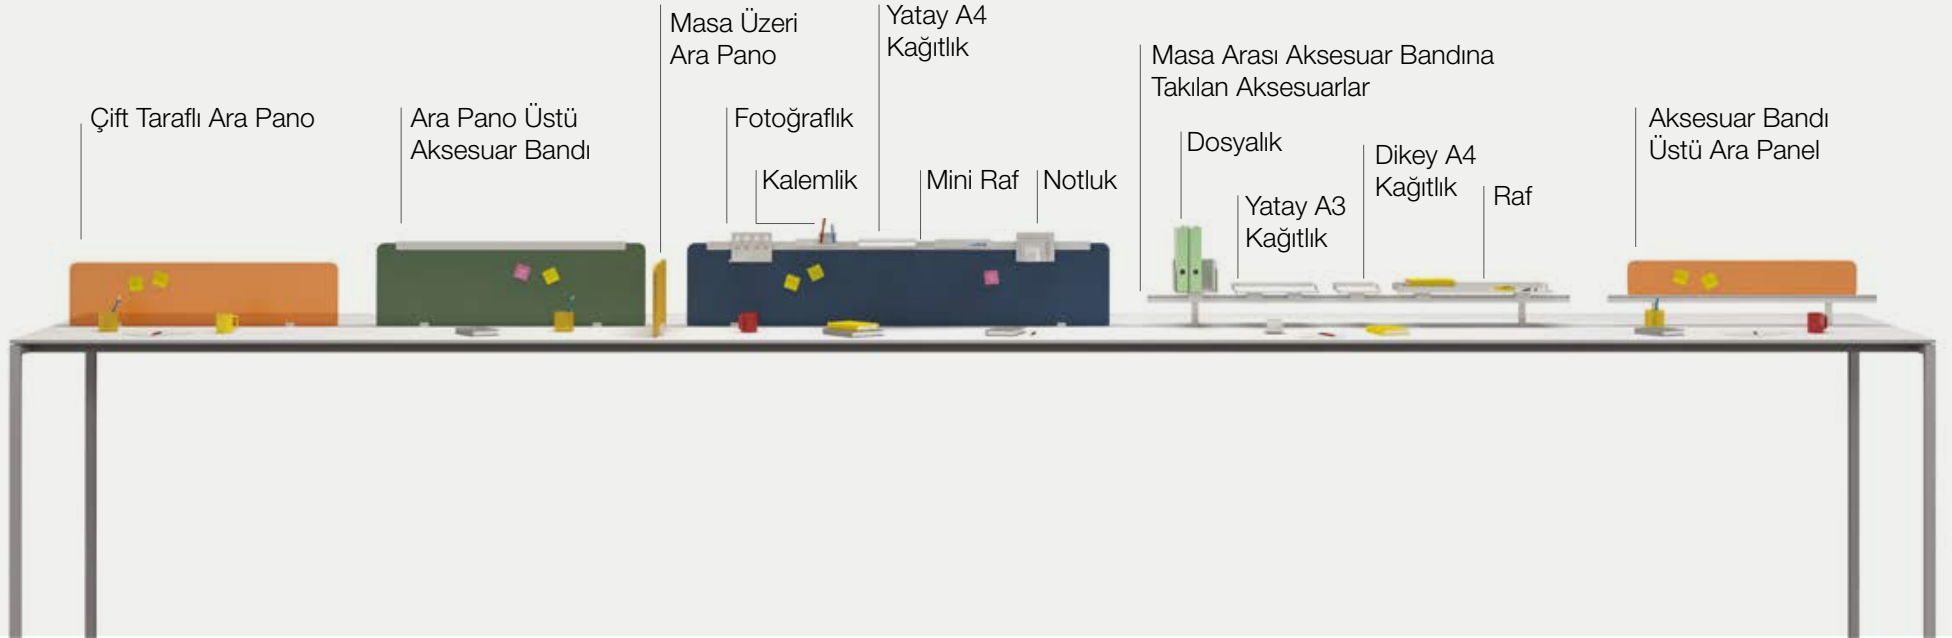

Tools, çalışma hayatını kolaylaştırmak ve çalışma alanlarında düzeni sağlamak amacıyla tasarlandı. Ara panolar, aksesuarlar ve aksesuar bantlarından oluşan zengin ürün ailesiyle Tools, çalışma alanındaki ihtiyaçlarınıza eksiksiz çözüm üretiyor.

Tek ve çift taraflı ara pano, masa üzeri ara pano ve aksesuar bandı gibi seçenekleriyle Tools, açık ofislerde kişiselleştirilebilir, özel çalışma alanları oluşturuyor. Nurus çalışma sistemlerinde yer alan iş istasyonları ve adalar ile kullanabileceğiniz ara panoların melamin, akrilik ve kumaş çeşitleri bulunuyor.

Tools; masalar arasında, masa tablalarını taşıyan komodinlerin ve ara panoların üzerine yerleştirilebilen aksesuar bantlarına sahiptir. Tools

aksesuar bantları iş istasyonlarının yapısına uygun olarak tek ya da çift taraflı olarak kullanılabilirler.

Aksesuar bantlarına monte edilebilen küçük düzenleyiciler ile Tools, zengin seçenekler sunuyor.

Masaüstü kitap tutucu, dosyalık, raf, dikey ve yatay kağıtlık, kalemlik, notluk, fotoğraflık ve mini raf gibi aksesuarların yanı sıra Be2 dolap ile kullanılan CPU taşıyıcının da bulunduğu Tools aksesuarlar, aksesuar bandı üzerine takılabilen ve asılabilenler olarak çeşitleniyorlar.