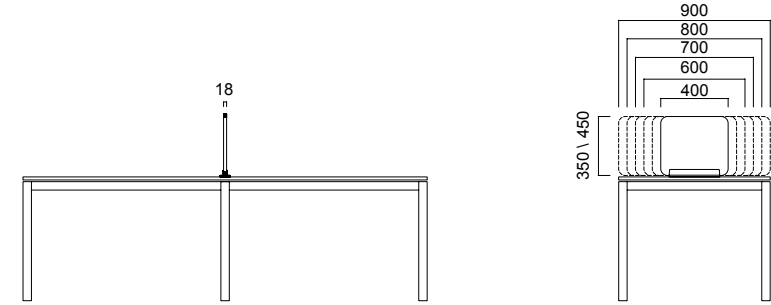

ÖLÇÜLER (mm)

Ara Panolar

*Tavsiye edilen panel uzunluğu; masadan 20 cm. kısa seçilmesi yönündedir. İkili masaların arasına ve tekil masaların önüne takılabilir.

Masa Üzeri Ara Panolar

*Tavsiye edilen panel uzunluğu; masadan 20 cm. kısa seçilmesi yönündedir. İdeal kullanımı 2 masa birleşim yerleridir.