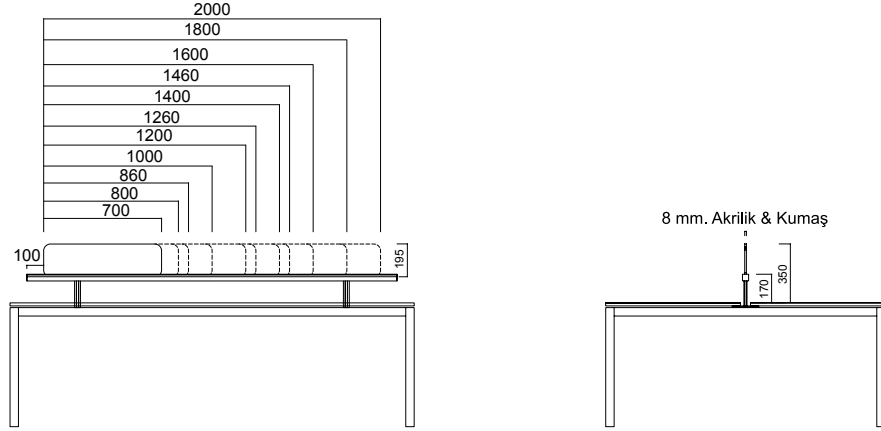

ÖLÇÜLER (mm)

Ara Panolar

*Tavsiye edilen panel uzunluğu; masadan 20 cm. kısa seçilmesi yönündedir. İkili masaların arasına ve tekil masaların önüne takılabilir.

Masa Üzeri Ara Panolar

*Tavsiye edilen panel uzunluğu; masadan 20 cm. kısa seçilmesi yönündedir. İdeal kullanımı 2 masa birleşim yerleridir.

ÖLÇÜLER (mm)

Aksesuar Bandı Üzeri Ara Panolar

*Tavsiye edilen, aksesuar bandı uzunluğunun masadan 20 cm. , üzerindeki ara panonun da aksesuar bandından 20 cm. kısa seçilmesi yönündedir. İkili masaların arasına ve tekil masaların önüne takılabilir.