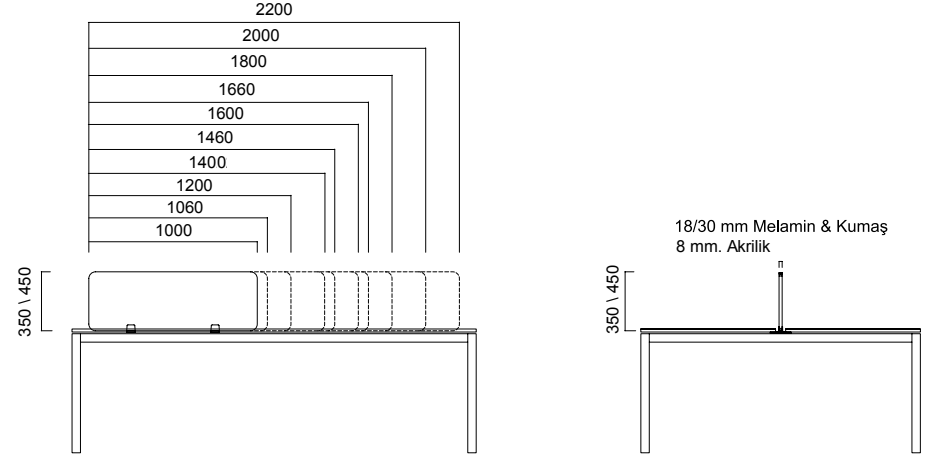

ÖLÇÜLER (mm)

Ara Panolar

*Tavsiye edilen panel uzunluğu; masadan 20 cm. kısa seçilmesi yönündedir. İkili masaların arasına ve tekil masaların önüne takılabilir.

Masa Üzeri Ara Panolar

*Tavsiye edilen panel uzunluğu; masadan 20 cm. kısa seçilmesi yönündedir. İdeal kullanımı 2 masa birleşim yerleridir.

ÖLÇÜLER (mm)

Aksesuar Bandı Üzeri Ara Panolar

*Tavsiye edilen, aksesuar bandı uzunluğunun masadan 20 cm. , üzerindeki ara panonun da aksesuar bandından 20 cm. kısa seçilmesi yönündedir. İkili masaların arasına ve tekil masaların önüne takılabilir.