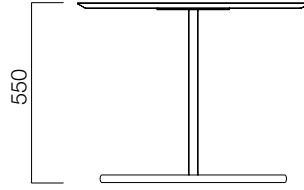

Uyum ve dengenin dansı.

ÖLÇÜLER (mm)

Sema

Sema Dergilikli

Ölçüler milimetre olarak gösterilmiştir.

Materyal

Sehpa tablası lake, ayakları tozboyadır.*

*Teknik dokümandan detaylı bilgi edinebilirsiniz.