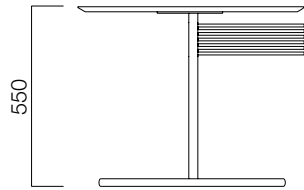

Uyum ve dengenin dansı.

ÖLÇÜLER (mm)

Sema

Sema Dergilikli

Ölçüler milimetre olarak gösterilmiştir.

Materyal

Sehpa tablası lake, ayakları tozboyadır.*

*Teknik dokümandan detaylı bilgi edinebilirsiniz.