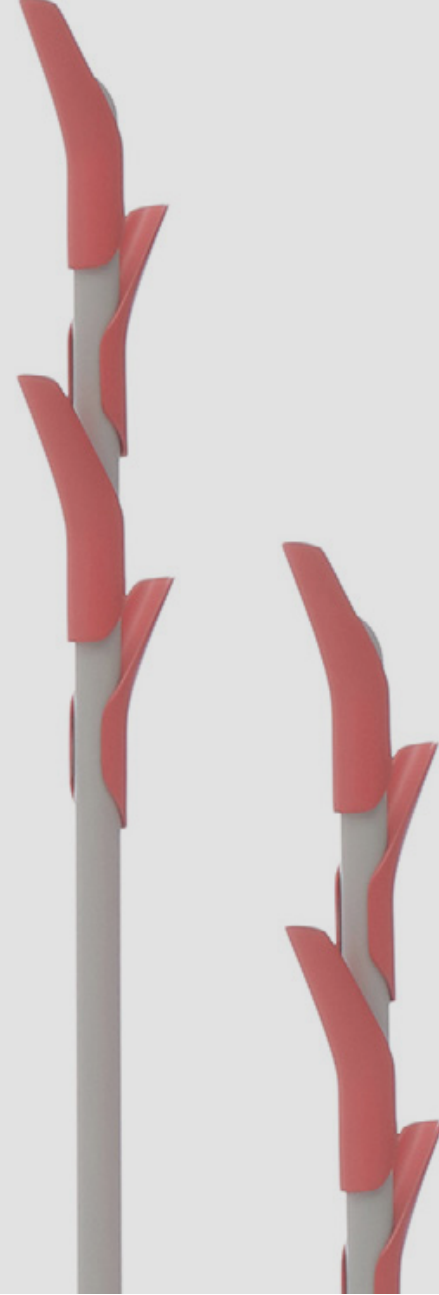

**nurus**

## Yaprakların harmonisi ve zarafetinden esinle...

Leaves, doğadan esinlenilen tasarımı ve yalın görünümü ile çalışma alanlarından sosyal alanlara ve evlere kadar pek çok mekana uyum sağlıyor.

Yaprakların bir aradayken sergiledikleri uyum ve zarif görünümünden esinlenilerek tasarladığımız Leaves'in, tekli ve ikili olmak üzere iki çeşidi ve ikili şemsiye tutuculu versiyonu bulunuyor.

Metal iskeleti üzerinde dengeli ve sağlam bir yapıya sahip olan Leaves, yalın tasarımı ve taşıyıcılarının renk çeşitliliğiyle tüm yaşam alanlarında sıcak ve samimi bir ortam oluşturuyor.

Leaves İkili

Leaves Tekli