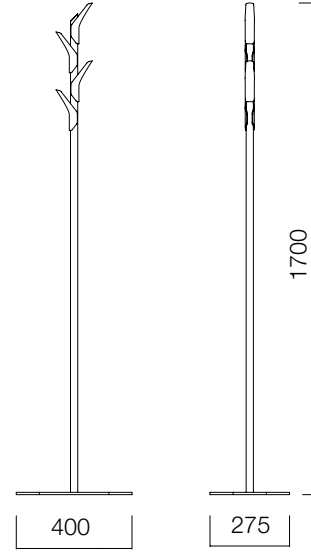

Metal iskeleti üzerinde dengeli ve sağlam bir yapıya sahip olan Leaves, yalın tasarımı ve taşıyıcılarının renk çeşitliliğiyle tüm yaşam alanlarında sıcak ve samimi bir ortam oluşturuyor.

Leaves İkili

Leaves Tekli

ÖLÇÜLER (mm)

Leaves Tekli

Leaves İkili

Leaves İkili - Şemsiye Tutuculu

[nurus.com/leaves](https://nurus.com/leaves)