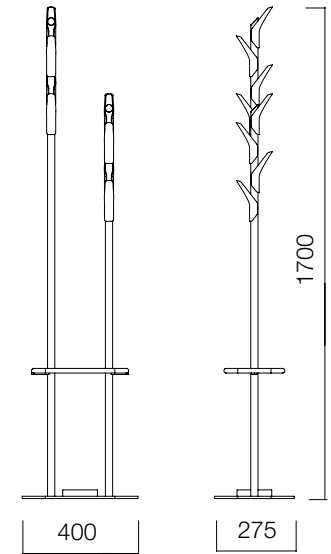

Metal iskeleti üzerinde dengeli ve sağlam bir yapıya sahip olan Leaves, yalın tasarımı ve taşıyıcılarının renk çeşitliliğiyle tüm yaşam alanlarında sıcak ve samimi bir ortam oluşturuyor.

Leaves İkili

Leaves Tekli

ÖLÇÜLER (mm)

Leaves Tekli

Leaves İkili

Leaves İkili - Şemsiye Tutuculu

[nurus.com/leaves](https://nurus.com/leaves)