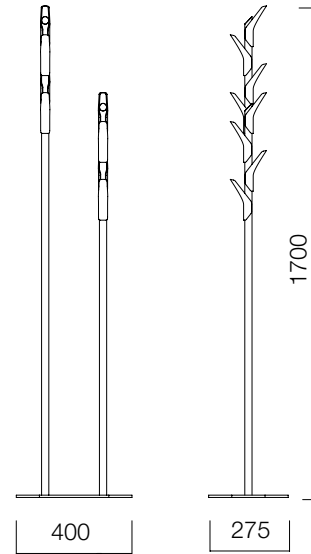

Metal iskeleti üzerinde dengeli ve sağlam bir yapıya sahip olan Leaves, yalın tasarımı ve taşıyıcılarının renk çeşitliliğiyle tüm yaşam alanlarında sıcak ve samimi bir ortam oluşturuyor.

Leaves İkili

Leaves Tekli

ÖLÇÜLER (mm)

Leaves Tekli

Leaves İkili

Leaves İkili - Şemsiye Tutuculu

[nurus.com/leaves](https://nurus.com/leaves)