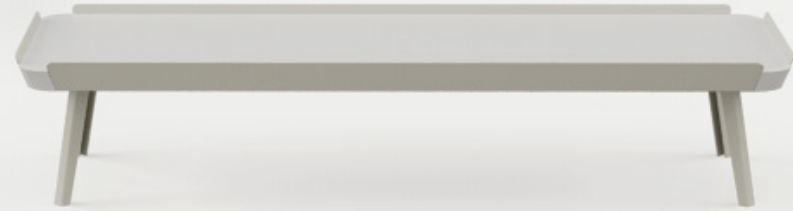

Edgar Dikdörtgen Sehpa