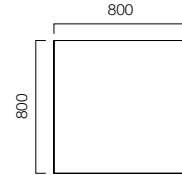

ÖLÇÜLER (mm)

Drop Konsol

Drop Desenli Sehpa 60x160

Drop
Tekerlekli Sehpa

Drop
Kare Sehpa

Drop
Desenli Kare Sehpa

Ölçüler milimetre olarak gösterilmiştir.

Materyal