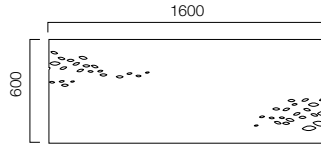

ÖLÇÜLER (mm)

Drop Konsol

Drop Desenli Sehpa 60x160

Drop
Tekerlekli Sehpa

Drop
Kare Sehpa

Drop
Desenli Kare Sehpa

Ölçüler milimetre olarak gösterilmiştir.

Materyal