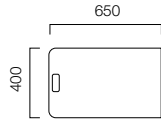

ÖLÇÜLER (mm)

Drop Konsol

Drop Desenli Sehpa 60x160

Drop
Tekerlekli Sehpa

Drop
Kare Sehpa

Drop
Desenli Kare Sehpa

Ölçüler milimetre olarak gösterilmiştir.

Materyal