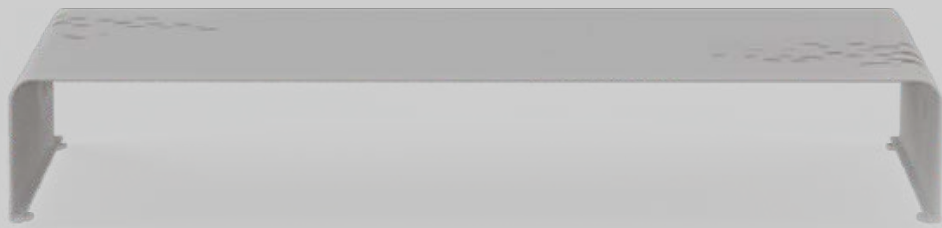

nurus

Drop

Tasarım **Aksu-Suardi**

Drop

İnce ve tek parça yapısı ile usta işçiliği yansıtan Drop, geniş ürün ailesiyle tüm yaşam alanlarında ihtiyaçlarınıza cevap veriyor.

Renk seçenekleri, zarif desenleri ve yalın tasarımı ile iç mekan tasarımına kolaylıkla uyum sağlayan Drop, 5 farklı versiyona sahiptir.

Evlerden yönetici ofislerine ve sosyal alanlara kadar pek çok mekanda kullanabileceğiniz desenli ve desensiz kare sehpa ve Drop'un, desenli dikdörtgen sehpa ve mekan içinde farklı bölümler oluşturmaya yardımcı olan konsolu bulunuyor.

ÖLÇÜLER (mm)

Drop Konsol

Drop Desenli Sehpa 60x160

Drop
Tekerlekli Sehpa

Drop
Kare Sehpa

Drop
Desenli Kare Sehpa

Ölçüler milimetre olarak gösterilmiştir.

Materyal