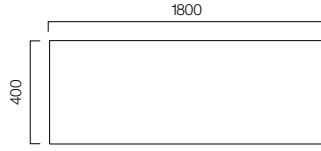

Evlerden yönetici ofislerine ve sosyal alanlara kadar pek çok mekanda kullanabileceğiniz desenli ve desensiz kare sehpa ve Drop'un, desenli dikdörtgen sehpa ve mekan içinde farklı bölümler oluşturmaya yardımcı olan konsolu bulunuyor.

ÖLÇÜLER (mm)

Drop Konsol

Drop Desenli Sehpa 60x160

Drop
Tekerlekli Sehpa

Drop
Kare Sehpa

Drop
Desenli Kare Sehpa

Ölçüler milimetre olarak gösterilmiştir.

Materyal