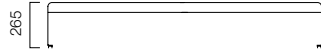

ÖLÇÜLER (mm)

Drop Konsol

Drop Desenli Sehpa 60x160

Drop
Tekerlekli Sehpa

Drop
Kare Sehpa

Drop
Desenli Kare Sehpa

Ölçüler milimetre olarak gösterilmiştir.

Materyal