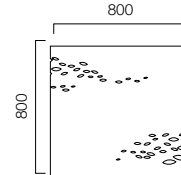

ÖLÇÜLER (mm)

Drop Konsol

Drop Desenli Sehpa 60x160

Drop
Tekerlekli Sehpa

Drop
Kare Sehpa

Drop
Desenli Kare Sehpa

Ölçüler milimetre olarak gösterilmiştir.

Materyal