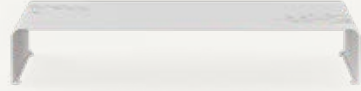

nurus

Drop Koleksiyonu

Tasarım **Aksu-Suardi**

Yaşam alanınızın romantik ve zarif tamamlayıcısı.

Drop, yalın ve zarif tasarımı ile yönetici ofislerinden evlere, çalışma alanlarından sosyal alanlara kadar tüm yaşam alanları için ideal bir seçimdir. Tek parça yapısı ile akıcı ve duru bir görünüme sahip olan Drop, zengin ürün ailesi ve renk seçenekleriyle kullanıldığı mekana kolaylıkla uyum sağlıyor.

Drop, usta işçiliği gözler önüne seren tek parça yapısı ve zarif desenleri ile akıcı ve şık bir görünüme sahiptir.

Kare, desenli kare, desenli dikdörtgen, konsol ve tekerlekli sehpa olmak üzere geniş bir ürün ailesine sahip olan Drop, dekorasyonun dengesini ve bütünlüğünü koruyor.

Renk seçenekleri ile mekan tasarımına ve diğer mobilyalara kolaylıkla uyum sağlayan Drop sehpaları; yönetici ofislerinden evlere, sosyal alanlardan çalışma alanlarına kadar tüm yaşam alanlarında kullanabilirsiniz.