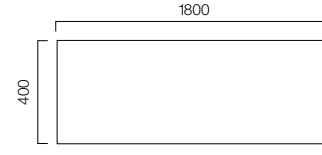

Drop Desenli Sehpa 60x160

Drop Konsol 40x180

Drop Desenli Sehpa 80x80

Drop Sehpa 80x80

Drop Tekerlekli Sehpa

ÖLÇÜLER (mm)

Drop Konsol

Drop Desenli Sehpa 60x160