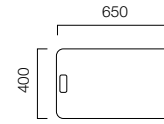

Drop Desenli Sehpa 60x160

Drop Konsol 40x180

Drop Desenli Sehpa 80x80

Drop Sehpa 80x80

Drop Tekerlekli Sehpa

ÖLÇÜLER (mm)

Drop Konsol

Drop Desenli Sehpa 60x160