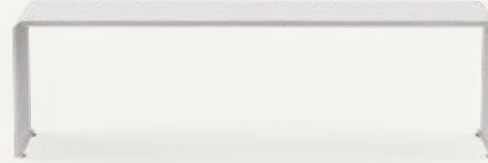

nurus

Drop Koleksiyonu

Tasarım **Aksu-Suardi**

Yaşam alanınızın romantik ve zarif tamamlayıcısı.

Drop, yalın ve zarif tasarımı ile yönetici ofislerinden evlere, çalışma alanlarından sosyal alanlara kadar tüm yaşam alanları için ideal bir seçimdir. Tek parça yapısı ile akıcı ve duru bir görünüme sahip olan Drop, zengin ürün ailesi ve renk seçenekleriyle kullanıldığı mekana kolaylıkla uyum sağlıyor.

Drop, usta işçiliği gözler önüne seren tek parça yapısı ve zarif desenleri ile akıcı ve şık bir görünüme sahiptir.

Kare, desenli kare, desenli dikdörtgen, konsol ve tekerlekli sehpa olmak üzere geniş bir ürün ailesine sahip olan Drop, dekorasyonun dengesini ve bütünlüğünü koruyor.

Renk seçenekleri ile mekan tasarımına ve diğer mobilyalara kolaylıkla uyum sağlayan Drop sehpaları; yönetici ofislerinden evlere, sosyal alanlardan çalışma alanlarına kadar tüm yaşam alanlarında kullanabilirsiniz.

Drop Desenli Sehpa 60x160

Drop Konsol 40x180

Drop Desenli Sehpa 80x80

Drop Sehpa 80x80

Drop Tekerlekli Sehpa

ÖLÇÜLER (mm)

Drop Konsol

Drop Desenli Sehpa 60x160