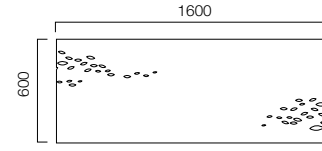

Drop Desenli Sehpa 60x160

Drop Konsol 40x180

Drop Desenli Sehpa 80x80

Drop Sehpa 80x80

Drop Tekerlekli Sehpa

ÖLÇÜLER (mm)

Drop Konsol

Drop Desenli Sehpa 60x160