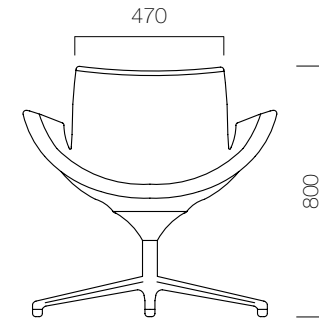

ÖLÇÜLER (mm)

Beetle Alçak Sirt

Beetle Puf