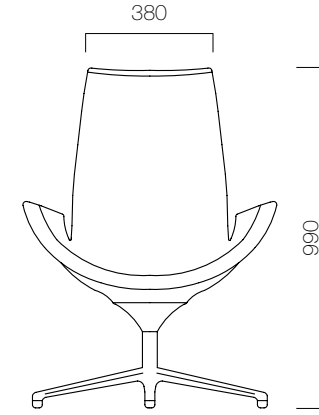

Beetle Alçak Sirt