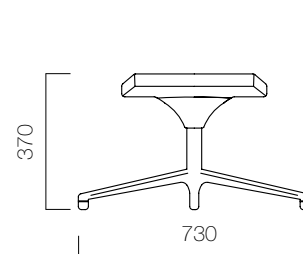

Beetle Alçak Sirt

Beetle Puf