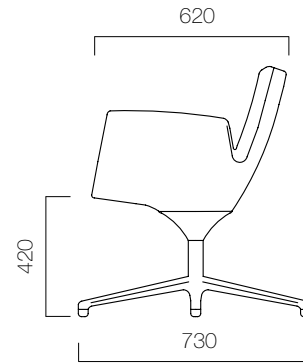

Beetle Yüksek Sirt

Beetle Alçak Sirt