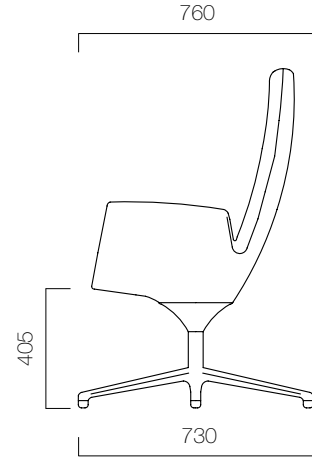

nurus

Beetle

Koleksiyonu

Tasarım **Giancarlo Bisaglia**

Konfor hiçbir seviyede yeterli değildir!

Beetle; yüksek sırtlı versiyonu, alçak sırtlı versiyonu ve puf seçenekleri ile zengin bir aileye sahiptir. Beetle'ın poliüretan üzeri döşemeli gövdesi ve alüminyum 4 yıldızlı döner ayağı bulunur.*

Beetle, Avrupa Birliği ülkelerinde sandalyenin dengesini ve sağlamlığını belirleyen UNI EN 1022/98 ve UNI EN 1728/00 standartlarına sahiptir.

*Teknik dokümandan detaylı bilgi edinebilirsiniz.

ÖLÇÜLER (mm)