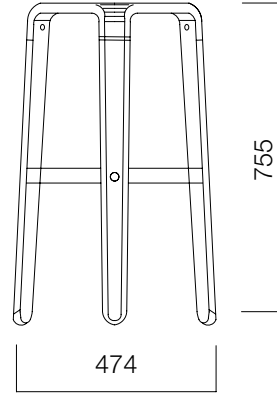

nurus

Picapau Koleksiyonu

Tasarım **Radice Orlandi**

Renk ve boy seçenekleriyle her an yanınızda...

Picapau, Avrupa Birliđi ülkelerinde sandalyenin dengesini ve sağlamlıđını belirleyen UNI EN 1022/98 ve UNI EN 1728/00 standartlarına sahiptir. Picapau'nun oturma yüzeyi fiberglas takviyeli polipropilen malzemeden üretilir. Kayın ve lake ayak seçenekleri bulunur.*

*Teknik dokümandan detaylı bilgi edinebilirsiniz.

ÖLÇÜLER (mm)

nurus.com/picapau