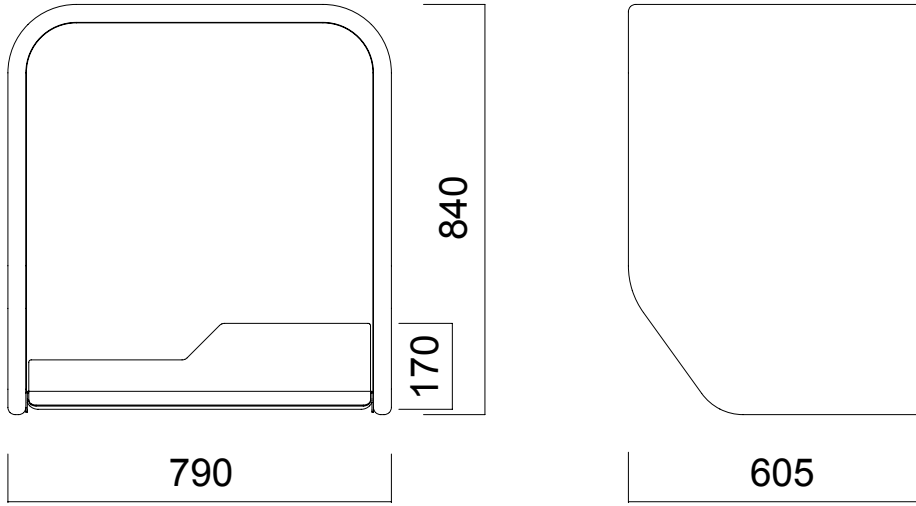

Ofis içindeki görüşmeler için işlevsel çözüm.

ÖLÇÜLER (mm)

Ölçüler milimetre olarak gösterilmiştir.

Materyal

Kabin yüzeyi kumaştır. Masa tablası beyaz lakedir.*

*Teknik dokümandan detaylı bilgi edinebilirsiniz.