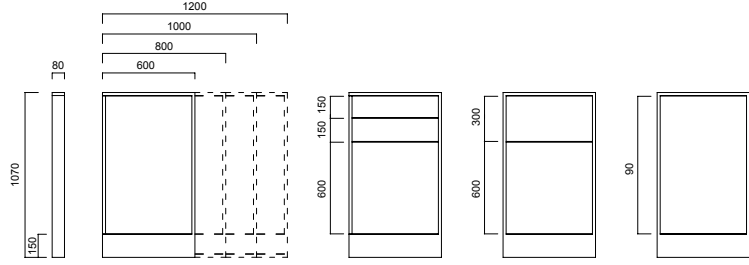

Varto, mekan içinde mekan oluşturarak yaşam alanlarının ihtiyaçlara uygun olarak kurgulanmasına yardımcı oluyor. Açık ofislerin yanı sıra sosyal alanlar, oteller ve bekleme alanları gibi pek çok alanda mekanı bölümlere ayırmanıza yardımcı olan Varto; 107, 137, 167 ve 197 cm olmak üzere 4 farklı yükseklik ve 60, 80, 100 ve 120 cm olmak üzere 4 farklı genişlik seçeneğine sahiptir.

Kullanım amacınıza ve mekanın tasarımına uygun olarak Varto panellerin yüzeylerini kumaş, melamin ya da cam olarak tercih edebilirsiniz.

Varto H197 Panel

Varto H167 Panel

Varto H137 Panel

Varto H107 Panel

ÖLÇÜLER (mm)

Varto Panel H107

Varto Panel H167

Varto Panel H137

Varto Panel H197

H:90 cm panel yüzeyi lamine camdır ve sadece H:107 panellerde kullanılmaktadır.

nurus.com/varto