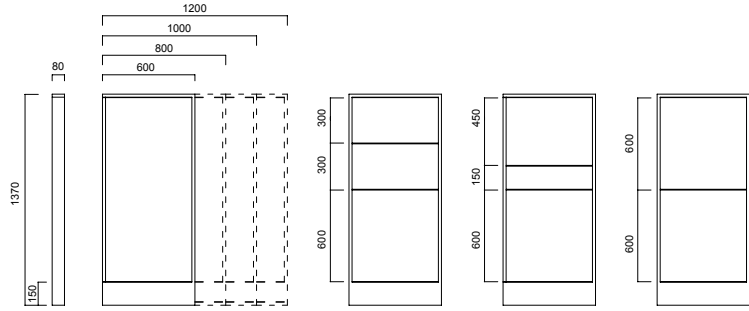

Varto, mekan içinde mekan oluşturarak yaşam alanlarının ihtiyaçlara uygun olarak kurgulanmasına yardımcı oluyor. Açık ofislerin yanı sıra sosyal alanlar, oteller ve bekleme alanları gibi pek çok alanda mekanı bölümlere ayırmanıza yardımcı olan Varto; 107, 137, 167 ve 197 cm olmak üzere 4 farklı yükseklik ve 60, 80, 100 ve 120 cm olmak üzere 4 farklı genişlik seçeneğine sahiptir.

Kullanım amacınıza ve mekanın tasarımına uygun olarak Varto panellerin yüzeylerini kumaş, melamin ya da cam olarak tercih edebilirsiniz.

Varto H197 Panel

Varto H167 Panel

Varto H137 Panel

Varto H107 Panel

ÖLÇÜLER (mm)

Varto Panel H107

Varto Panel H167

Varto Panel H137

Varto Panel H197

H:90 cm panel yüzeyi lamine camdır ve sadece H:107 panellerde kullanılmaktadır.

nurus.com/varto