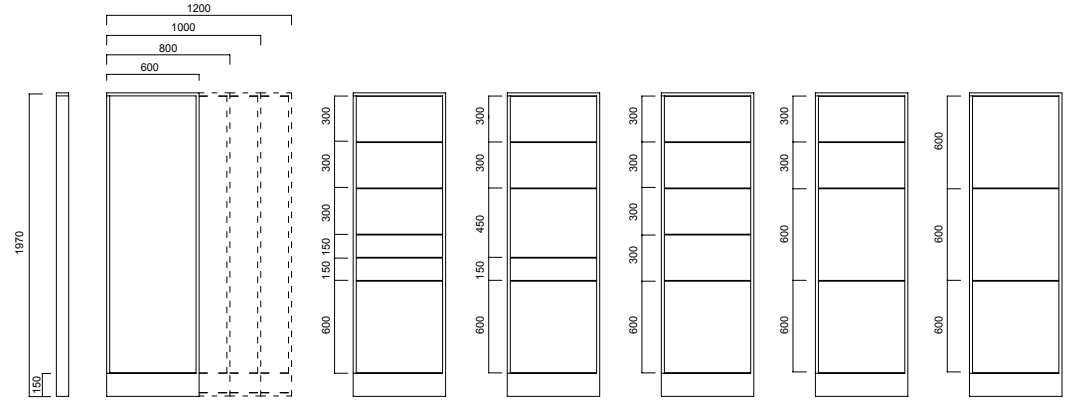

Varto, mekan içinde mekan oluşturarak yaşam alanlarının ihtiyaçlara uygun olarak kurgulanmasına yardımcı oluyor. Açık ofislerin yanı sıra sosyal alanlar, oteller ve bekleme alanları gibi pek çok alanda mekanı bölümlere ayırmanıza yardımcı olan Varto; 107, 137, 167 ve 197 cm olmak üzere 4 farklı yükseklik ve 60, 80, 100 ve 120 cm olmak üzere 4 farklı genişlik seçeneğine sahiptir.

ÖLÇÜLER (mm)

Varto Panel H107

Varto Panel H167

Varto Panel H137

Varto Panel H197

H:90 cm panel yüzeyi lamine camdır ve sadece H:107 panellerde kullanılmaktadır.

nurus.com/varto