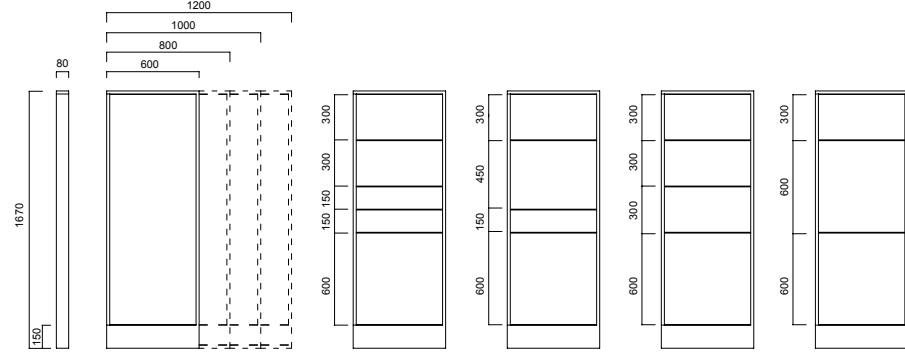

Varto, mekan içinde mekan oluşturarak yaşam alanlarının ihtiyaçlara uygun olarak kurgulanmasına yardımcı oluyor. Açık ofislerin yanı sıra sosyal alanlar, oteller ve bekleme alanları gibi pek çok alanda mekanı bölümlere ayırmanıza yardımcı olan Varto; 107, 137, 167 ve 197 cm olmak üzere 4 farklı yükseklik ve 60, 80, 100 ve 120 cm olmak üzere 4 farklı genişlik seçeneğine sahiptir.

Kullanım amacınıza ve mekanın tasarımına uygun olarak Varto panellerin yüzeylerini kumaş, melamin ya da cam olarak tercih edebilirsiniz.

Varto H197 Panel

Varto H167 Panel

Varto H137 Panel

Varto H107 Panel

ÖLÇÜLER (mm)

Varto Panel H107

Varto Panel H167

Varto Panel H137

Varto Panel H197

H:90 cm panel yüzeyi lamine camdır ve sadece H:107 panellerde kullanılmaktadır.

nurus.com/varto