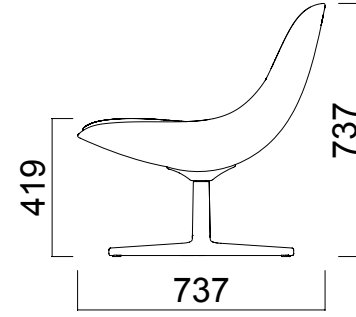

Döşemesini kumaş, deri ve suni deri döşeme olarak tercih edebileceğiniz Chiara'nın, nilüfer sapını andıran ve koltuğun organik uzantısı gibi görünen metal tabanı, dikiş derinliği ve yastığı gibi tüm ayrıntıları özenle ve titizlikle tasarlandı.

Pek çok uyarana maruz kaldığımız dünyada Chiara, dinlenmek ve düşünmek için sığınağınız olacak.

ÖLÇÜLER (mm)

nurus.com/chiara