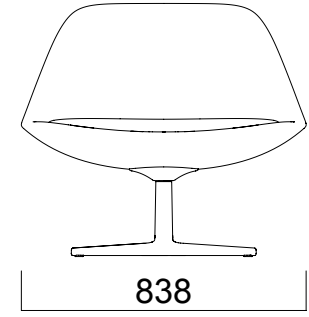

ÖLÇÜLER (mm)