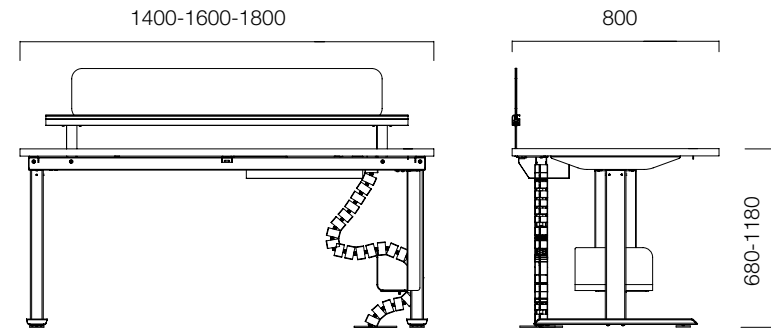

ÖLÇÜLER (mm)

Otto Basic

Otto Omnia