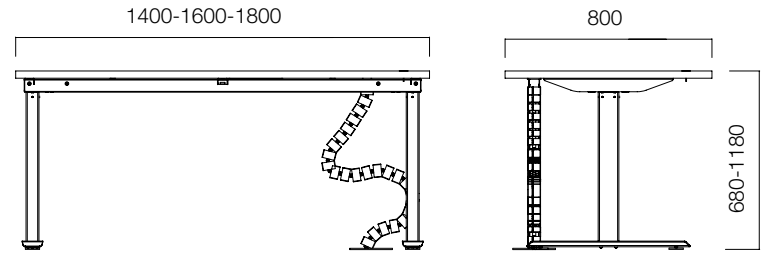

Çalışma pozisyonunuzu kolaylıkla ve hızla deęiştirebileceğiniz Otto'nun masa tablasını, basit bir dokunuşla, 68 cm'den 118 cm\*\*'ye çaba göstermeden ve sessizce ayarlayabilirsiniz. Otto'nun yüksekliğini, masa üstünde bulunan

Otto Omnia, kablo kanalları sayesinde tüm yüksekliklerde elektrik baęlantılarına ulaşmanızı da kolaylaştırıyor.

\*İsteęe baęlı olarak 65 cm'den 125 cm'ye yükselen versiyonu da üretilmektedir.

ÖLÇÜLER (mm)