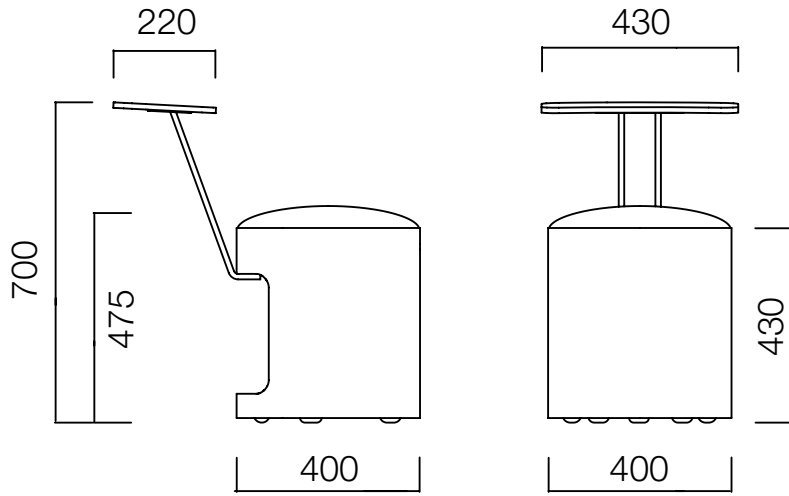

ÖLÇÜLER (mm)

R2

R2 Yazı Tablalı

Ölçüler milimetre olarak gösterilmiştir.

Materyal

Gövdesi tozboyalı metaldir. Pufun kumaş, suni deri ve deri seçenekleri vardır. Alt tablası metal ya da suni deri olabilir.*