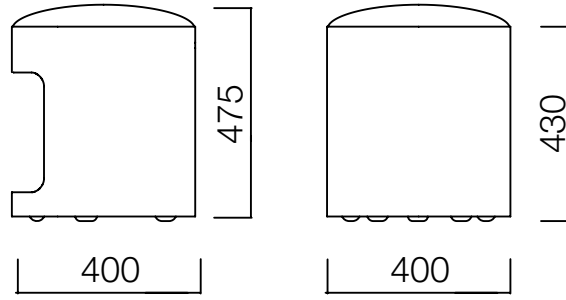

ÖLÇÜLER (mm)

R2

R2 Yazı Tablalı

Ölçüler milimetre olarak gösterilmiştir.

Materyal

Gövdesi tozboyalı metaldir. Pufun kumaş, suni deri ve deri seçenekleri vardır. Alt tablası metal ya da suni deri olabilir.*