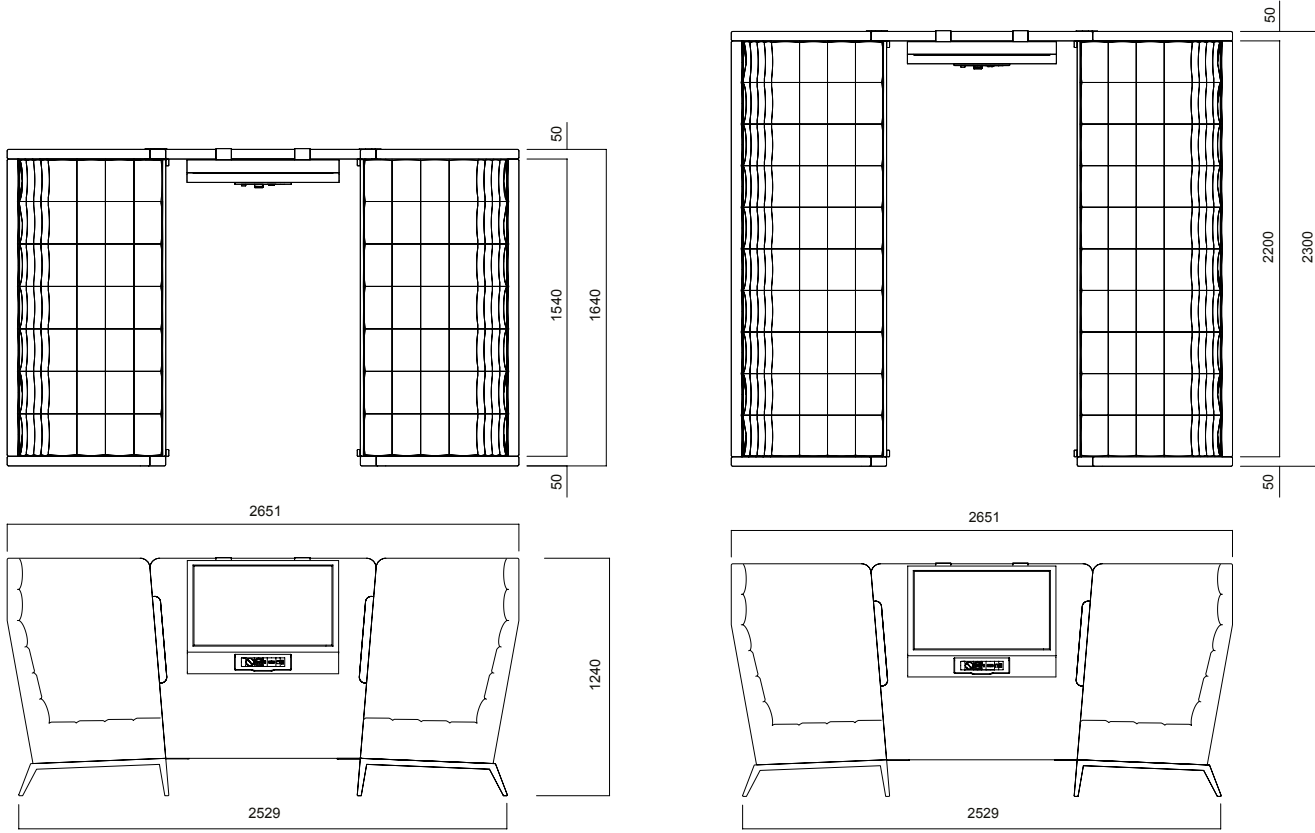

ÖLÇÜLER (mm)

Toplantı

Greta İkili Toplantı Modülü

Greta Servis Sehpası

Greta Üçlü Toplantı Modülü