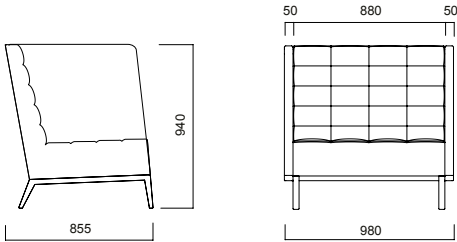

Greta Yüksek Sırtlı Tekli Koltuk / H:940