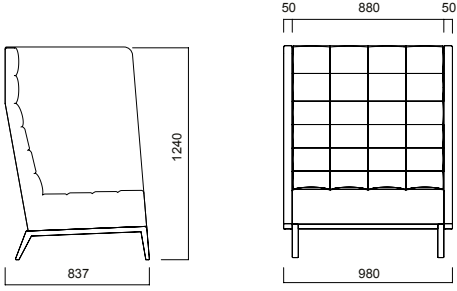

Yüksek Sırtlı

Greta Yüksek Sırtlı Tekli Koltuk / H:1240