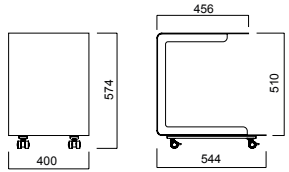

Greta Servis Sehpası

Greta Üçlü Toplantı Modülü