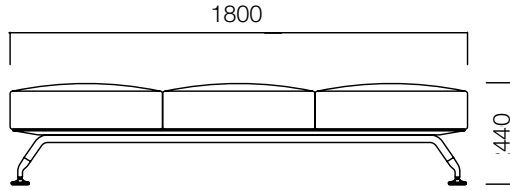

Sosyalleşmeyi teşvik eden rengarenk alanlar.

red dot design award
winner 2007

ÖLÇÜLER (mm)

Ölçüler milimetre olarak gösterilmiştir.

Materyal

Döşemesi kumaş, deri ya da suni deri olabilir. Alt tabla siyah kumaştır. Ayakları kromajlıdır. Sehpa ve oyun kutuları doğal, vinterio ve rekompoze kaplama olabilir.*