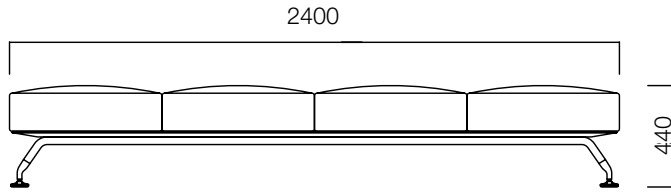

Sosyalleşmeyi teşvik eden rengarenk alanlar.

red dot design award
winner 2007

ÖLÇÜLER (mm)

Ölçüler milimetre olarak gösterilmiştir.

Materyal

Döşemesi kumaş, deri ya da suni deri olabilir. Alt tabla siyah kumaştır. Ayakları kromajlıdır. Sehpa ve oyun kutuları doğal, vinterio ve rekompoze kaplama olabilir.*