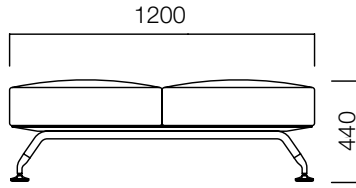

Sosyalleşmeyi teşvik eden rengarenk alanlar.

red dot design award
winner 2007

ÖLÇÜLER (mm)

Ölçüler milimetre olarak gösterilmiştir.

Materyal

Döşemesi kumaş, deri ya da suni deri olabilir. Alt tabla siyah kumaştır. Ayakları kromajlıdır. Sehpa ve oyun kutuları doğal, vinterio ve rekompoze kaplama olabilir.*