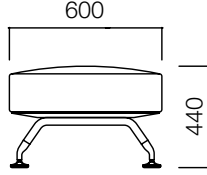

Sosyalleşmeyi teşvik eden rengarenk alanlar.

red dot design award
winner 2007

ÖLÇÜLER (mm)

Ölçüler milimetre olarak gösterilmiştir.

Materyal

Döşemesi kumaş, deri ya da suni deri olabilir. Alt tabla siyah kumaştır. Ayakları kromajlıdır. Sehpa ve oyun kutuları doğal, vinterio ve rekompoze kaplama olabilir.*