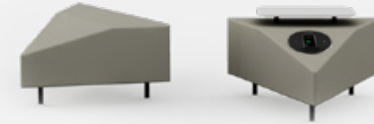

Stone Üçgen Puf