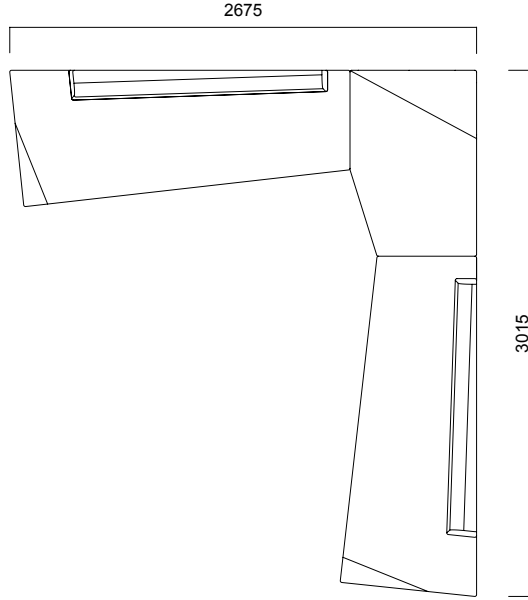

Stone Dörtgen Puf
L Düzen

Stone Kare Puf

ÖLÇÜLER (mm)

Kombinasyonlar

Yüksek Sırt Kanepesi / Masalı
Üçgen Puf
Kanepesi - Sağ Yönlü / Sol Yönlü

Kanepesi - Sağ Yönlü / Sol Yönlü
Stone Dörtgen Puf L Düzen - Sağ Yönlü