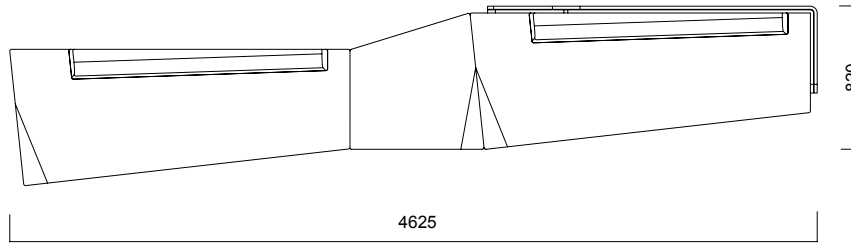

Kanepesi - Sağ Yönlü / Sol Yönlü - Panelli
Stone Dörtgen Puf 1 Lineer Düzen

*Stone kanepesi ve dörtgen puf L düzeninde yön farkı bulunmaktadır.

**Stone yüksek sırtlı kanepesi, masa ile kullanıldığında kombinasyonlu kullanılması gerekmektedir. Tek başına kullanılmaz.

***Stone üçgen pufun sehpa ve elektrifikasyon seçenekleri bulunmaktadır.

****Lineer düzen oluşturan Stone dörtgen puf 2'nin elektrifikasyon seçeneği bulunmaktadır.