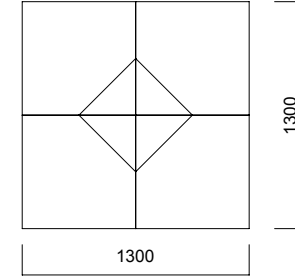

Stone Dörtgen Puf
L Düzen

Stone Kare Puf

ÖLÇÜLER (mm)

Kombinasyonlar

Yüksek Sırt Kanepesi / Masalı
Üçgen Puf
Kanepesi - Sağ Yönlü / Sol Yönlü

Kanepesi - Sağ Yönlü / Sol Yönlü
Stone Dörtgen Puf L Düzen - Sağ Yönlü