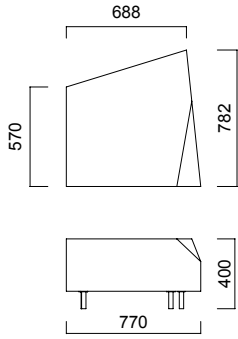

Stone Yüksek Sırtlı Kanepeler

Stone Kanepeler & Puf Kombinasyonu

Stone Kanepeler

Stone Kanepeler Panelli Kullanım

Stone Dikdörtgen Puf

Stone Kare Puf

Stone Üçgen Puf

ÖLÇÜLER (mm)

Stone Kanepi

Stone Kanepi Panelli Kullanım

ÖLÇÜLER (mm)

Stone Yüksek Sirt Kanepesi

Stone Yüksek Sirt Kanepesi / Masalı

Stone Üçgen Puf

Stone Dörtgen Puf 1
Lineer Düzen

Stone Dörtgen Puf 2
Lineer Düzen

Stone Dörtgen Puf
L Düzen

Stone Kare Puf

ÖLÇÜLER (mm)

Kombinasyonlar

Yüksek Sırt Kanepesi / Masalı
Üçgen Puf
Kanepesi - Sağ Yönlü / Sol Yönlü

Kanepesi - Sağ Yönlü / Sol Yönlü
Stone Dörtgen Puf L Düzen - Sağ Yönlü