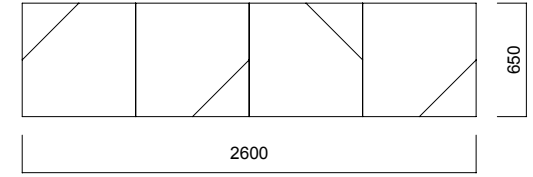

Stone Kare Puf