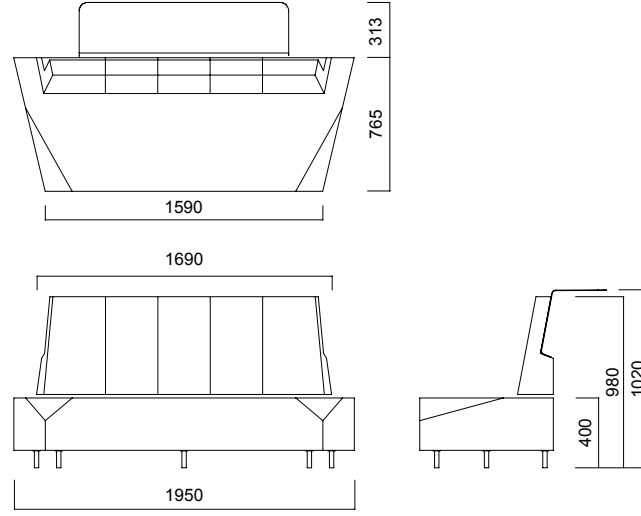

Stone Yüksek Sırtlı Kanepeler

Stone Kanepeler & Puf Kombinasyonu

Stone Kanepeler

Stone Kanepeler Panelli Kullanım

Stone Dikdörtgen Puf

Stone Kare Puf

Stone Üçgen Puf

ÖLÇÜLER (mm)

Stone Kanepi

Stone Kanepi Panelli Kullanım

ÖLÇÜLER (mm)

Stone Yüksek Sirt Kanepesi

Stone Yüksek Sirt Kanepesi / Masalı

Stone Üçgen Puf

Stone Dörtgen Puf 1
Lineer Düzen

Stone Dörtgen Puf 2
Lineer Düzen

Stone Dörtgen Puf
L Düzen

Stone Kare Puf

ÖLÇÜLER (mm)

Kombinasyonlar

Yüksek Sırt Kanepesi / Masalı
Üçgen Puf
Kanepesi - Sağ Yönlü / Sol Yönlü

Kanepesi - Sağ Yönlü / Sol Yönlü
Stone Dörtgen Puf L Düzen - Sağ Yönlü