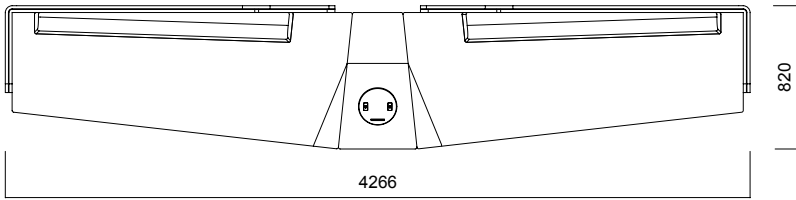

Kanepesi - Sağ Yönlü / Sol Yönlü - Panelli
Stone Dörtgen Puf 2 Lineer Düzen