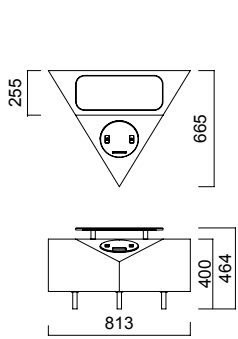

Stone Yüksek Sırtlı Kanepeler

Stone Kanepeler & Puf Kombinasyonu

Stone Kanepeler

Stone Kanepeler Panelli Kullanım

Stone Dikdörtgen Puf

Stone Kare Puf

Stone Üçgen Puf

ÖLÇÜLER (mm)

Stone Kanepi

Stone Kanepi Panelli Kullanım

ÖLÇÜLER (mm)

Stone Yüksek Sirt Kanepesi

Stone Yüksek Sirt Kanepesi / Masalı

Stone Üçgen Puf

Stone Dörtgen Puf 1
Lineer Düzen

Stone Dörtgen Puf 2
Lineer Düzen

Stone Dörtgen Puf
L Düzen

Stone Kare Puf

ÖLÇÜLER (mm)

Kombinasyonlar

Yüksek Sırt Kanepesi / Masalı
Üçgen Puf
Kanepesi - Sağ Yönlü / Sol Yönlü

Kanepesi - Sağ Yönlü / Sol Yönlü
Stone Dörtgen Puf L Düzen - Sağ Yönlü