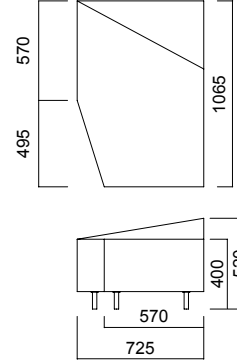

Stone Yüksek Sırtlı Kanepeler

Stone Kanepeler & Puf Kombinasyonu

Stone Kanepeler

Stone Kanepeler Panelli Kullanım

Stone Dikdörtgen Puf

Stone Kare Puf

Stone Üçgen Puf

ÖLÇÜLER (mm)

Stone Kanepi

Stone Kanepi Panelli Kullanım

ÖLÇÜLER (mm)

Stone Yüksek Sirt Kanepesi

Stone Yüksek Sirt Kanepesi / Masalı

Stone Üçgen Puf

Stone Dörtgen Puf 1
Lineer Düzen

Stone Dörtgen Puf 2
Lineer Düzen

Stone Dörtgen Puf
L Düzen

Stone Kare Puf

ÖLÇÜLER (mm)

Kombinasyonlar

Yüksek Sırt Kanepesi / Masalı
Üçgen Puf
Kanepesi - Sağ Yönlü / Sol Yönlü

Kanepesi - Sağ Yönlü / Sol Yönlü
Stone Dörtgen Puf L Düzen - Sağ Yönlü