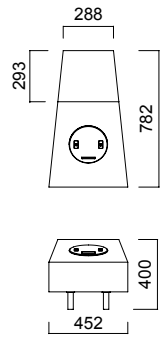

Stone Kanepi

Stone Kanepi Panelli Kullanım

ÖLÇÜLER (mm)

Stone Yüksek Sirt Kanepesi

Stone Yüksek Sirt Kanepesi / Masalı

Stone Üçgen Puf

Stone Dörtgen Puf 1
Lineer Düzen

Stone Dörtgen Puf 2
Lineer Düzen