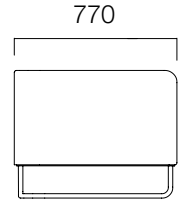

Hi & Lo asimetrik ikili koltuklar, koltuk üzerine sabitlenebilen ve iki yönde hareket edebilen; asimetrik kollara sahip tekli ve ikili koltuklar ise geniş kollarına eklenebilen sehpa seçenekleri ile pratik ve konforlu bir kullanım sunuyor.

ÖLÇÜLER (mm)

Hi & Lo Tekli Koltuk Lo

Hi & Lo Tekli Koltuk Simetri

Hi&Lo Tekli Koltuk - Lo - Flaş Ayaklı

Hi & Lo Tekli Koltuk

Hi & Lo İkili Koltuk

Hi & Lo İkili Koltuk Alçak Sırt

Ölçüler milimetre olarak gösterilmiştir.