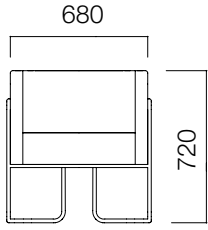

Hi & Lo asimetrik ikili koltuklar, koltuk üzerine sabitlenebilen ve iki yönde hareket edebilen; asimetrik kollara sahip tekli ve ikili koltuklar ise geniş kollarına eklenebilen sehpa seçenekleri ile pratik ve konforlu bir kullanım sunuyor.

ÖLÇÜLER (mm)

Hi & Lo Tekli Koltuk Lo

Hi & Lo Tekli Koltuk Simetri

Hi&Lo Tekli Koltuk - Lo - Flaş Ayaklı

Hi & Lo Tekli Koltuk

Hi & Lo İkili Koltuk

Hi & Lo İkili Koltuk Alçak Sırt

Ölçüler milimetre olarak gösterilmiştir.