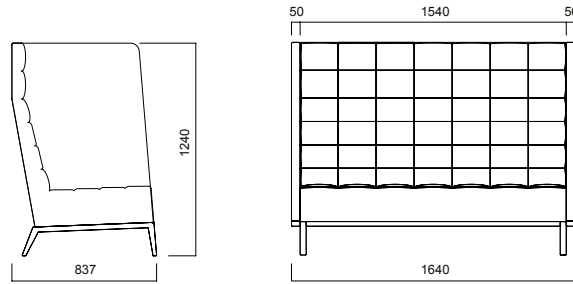

Greta yüksek sırtlı koltukları, isteğinize bağlı olarak sehpa ile tercih edebilirsiniz. Yüksek sırtlı koltuklar, iki farklı oturma yüksekliği seçeneğine sahiptir. 41 cm yüksekliğindeki versiyonunu, masasız olarak ya da 46 cm yüksekliğindeki versiyonunu, toplantı masasıyla birlikte kullanabilirsiniz.

Tanımlı ve kişisel alan oluşturmak için en etkili çözüm.

ÖLÇÜLER (mm)

Greta Yüksek Sırtlı Tekli Koltuk / H:1240

Greta Yüksek Sırtlı Tekli Koltuk / H:940

Greta Yüksek Sırtlı İkili Koltuk / H:1240

Greta Yüksek Sırtlı İkili Koltuk / H:940

ÖLÇÜLER (mm)

Greta Yüksek Sırtlı Üçlü Koltuk / H:1240

Greta Yüksek Sırtlı Üçlü Koltuk / H:940

Greta yüksek sırtlı koltuklarda H:410 ve H:460 mm olmak üzere iki farklı oturma yüksekliği seçeneği bulunmaktadır.