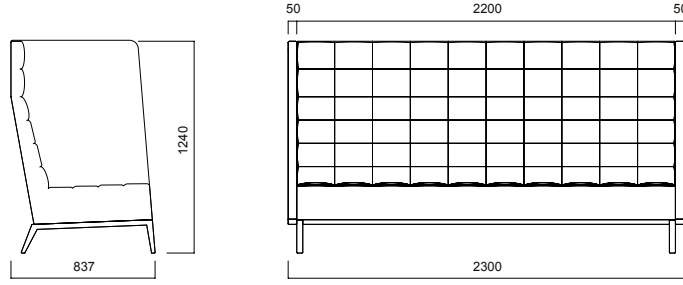

Greta yüksek sırtlı koltukları, isteğinize bağlı olarak sehpa ile tercih edebilirsiniz. Yüksek sırtlı koltuklar, iki farklı oturma yüksekliği seçeneğine sahiptir. 41 cm yüksekliğindeki versiyonunu, masasız olarak ya da 46 cm yüksekliğindeki versiyonunu, toplantı masasıyla birlikte kullanabilirsiniz.

Tanımlı ve kişisel alan oluşturmak için en etkili çözüm.

ÖLÇÜLER (mm)

Greta Yüksek Sırtlı Tekli Koltuk / H:1240

Greta Yüksek Sırtlı Tekli Koltuk / H:940

Greta Yüksek Sırtlı İkili Koltuk / H:1240

Greta Yüksek Sırtlı İkili Koltuk / H:940

ÖLÇÜLER (mm)

Greta Yüksek Sırtlı Üçlü Koltuk / H:1240

Greta Yüksek Sırtlı Üçlü Koltuk / H:940

Greta yüksek sırtlı koltuklarda H:410 ve H:460 mm olmak üzere iki farklı oturma yüksekliği seçeneği bulunmaktadır.