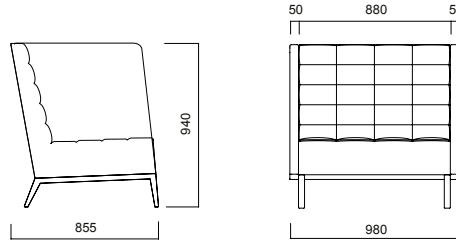

Greta yüksek sırtlı koltukları, isteğinize bağlı olarak sehpa ile tercih edebilirsiniz. Yüksek sırtlı koltuklar, iki farklı oturma yüksekliği seçeneğine sahiptir. 41 cm yüksekliğindeki versiyonunu, masasız olarak ya da 46 cm yüksekliğindeki versiyonunu, toplantı masasıyla birlikte kullanabilirsiniz.

Tanımlı ve kişisel alan oluşturmak için en etkili çözüm.

ÖLÇÜLER (mm)

Greta Yüksek Sırtlı Tekli Koltuk / H:1240

Greta Yüksek Sırtlı Tekli Koltuk / H:940

Greta Yüksek Sırtlı İkili Koltuk / H:1240

Greta Yüksek Sırtlı İkili Koltuk / H:940