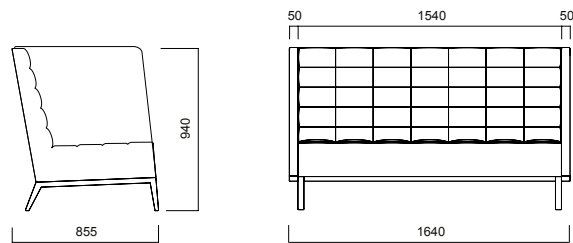

Greta yüksek sırtlı koltukları, isteğinize bağlı olarak sehpa ile tercih edebilirsiniz. Yüksek sırtlı koltuklar, iki farklı oturma yüksekliği seçeneğine sahiptir. 41 cm yüksekliğindeki versiyonunu, masasız olarak ya da 46 cm yüksekliğindeki versiyonunu, toplantı masasıyla birlikte kullanabilirsiniz.

Tanımlı ve kişisel alan oluşturmak için en etkili çözüm.

ÖLÇÜLER (mm)

Greta Yüksek Sırtlı Tekli Koltuk / H:1240

Greta Yüksek Sırtlı Tekli Koltuk / H:940

Greta Yüksek Sırtlı İkili Koltuk / H:1240

Greta Yüksek Sırtlı İkili Koltuk / H:940

ÖLÇÜLER (mm)

Greta Yüksek Sırtlı Üçlü Koltuk / H:1240

Greta Yüksek Sırtlı Üçlü Koltuk / H:940

Greta yüksek sırtlı koltuklarda H:410 ve H:460 mm olmak üzere iki farklı oturma yüksekliği seçeneği bulunmaktadır.