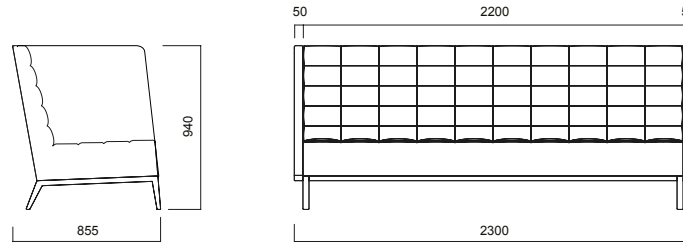

Greta yüksek sırtlı koltukları, isteğinize bağlı olarak sehpa ile tercih edebilirsiniz. Yüksek sırtlı koltuklar, iki farklı oturma yüksekliği seçeneğine sahiptir. 41 cm yüksekliğindeki versiyonunu, masasız olarak ya da 46 cm yüksekliğindeki versiyonunu, toplantı masasıyla birlikte kullanabilirsiniz.

Tanımlı ve kişisel alan oluşturmak için en etkili çözüm.

ÖLÇÜLER (mm)

Greta Yüksek Sırtlı Tekli Koltuk / H:1240

Greta Yüksek Sırtlı Tekli Koltuk / H:940

Greta Yüksek Sırtlı İkili Koltuk / H:1240

Greta Yüksek Sırtlı İkili Koltuk / H:940

ÖLÇÜLER (mm)

Greta Yüksek Sırtlı Üçlü Koltuk / H:1240

Greta Yüksek Sırtlı Üçlü Koltuk / H:940

Greta yüksek sırtlı koltuklarda H:410 ve H:460 mm olmak üzere iki farklı oturma yüksekliği seçeneği bulunmaktadır.