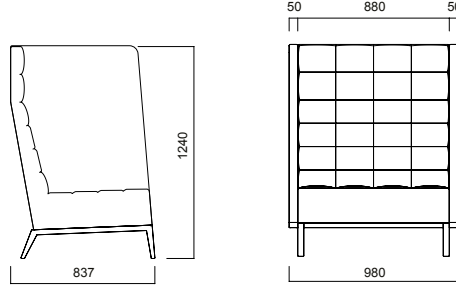

ÖLÇÜLER (mm)

Greta Yüksek Sırtlı Tekli Koltuk / H:1240