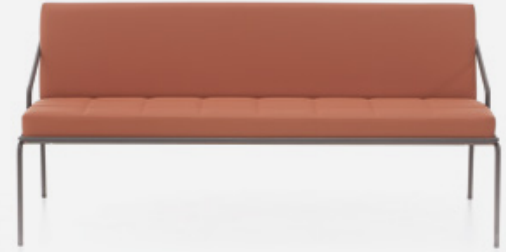

Flat, zengin renk seçenekleri ve geometrik hatları ile kullanıldığı mekanın iç tasarımına ve birlikte kullanıldığı aksesuarlara hızla uyum sağlıyor. Kanepe, sandalye ve toplantı koltuğu versiyonlarıyla geniş bir aileye sahip olan Flat, farklı genişliklerdeki alanları düzenlemenizi kolaylaştırıyor.

Flat kanepeler, yalın ve zarif görünümleriyle tarzınızı yansıtmazı sağlarken sağlam yapılarıyla uzun ömürlü bir kullanım sunuyor. Flat kanepelerle aynı formda tasarlanan Flat sandalye ve toplantı ise kurumunuzu veya evinizi aynı tasarım diliyle kurgulamanıza yardımcı oluyor.

#### Flat Kanepeler

Flat Toplantı

Flat Sandalye

Tekli

Tekli Geniş

İkili

ÖLÇÜLER (mm)

Tekli

Tekli Geniş

İkili

Sandalye

Toplantı Koltuğu

[nurus.com/flat](https://nurus.com/flat)