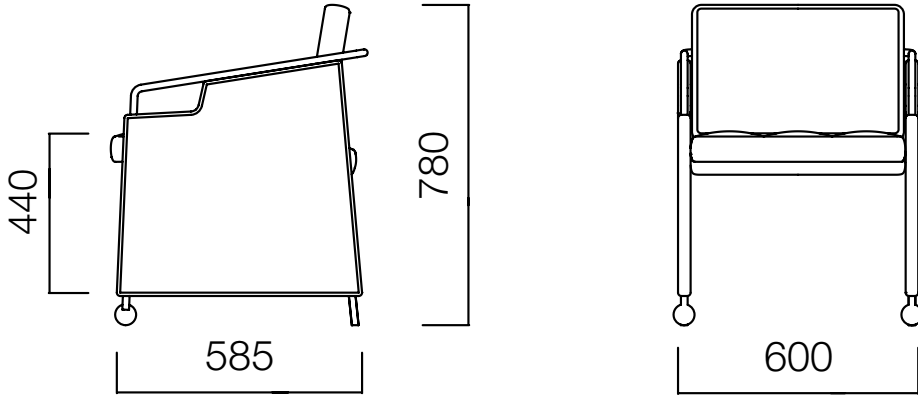

ÖLÇÜLER (mm)

Ölçüler milimetre olarak gösterilmiştir.

Materyal

Koltuk döşemesi kumaş, deri ya da suni deri olabilir. Ayaklarında tozboya ve krom seçenekleri vardır.*

*Teknik dokümandan detaylı bilgi edinebilirsiniz.