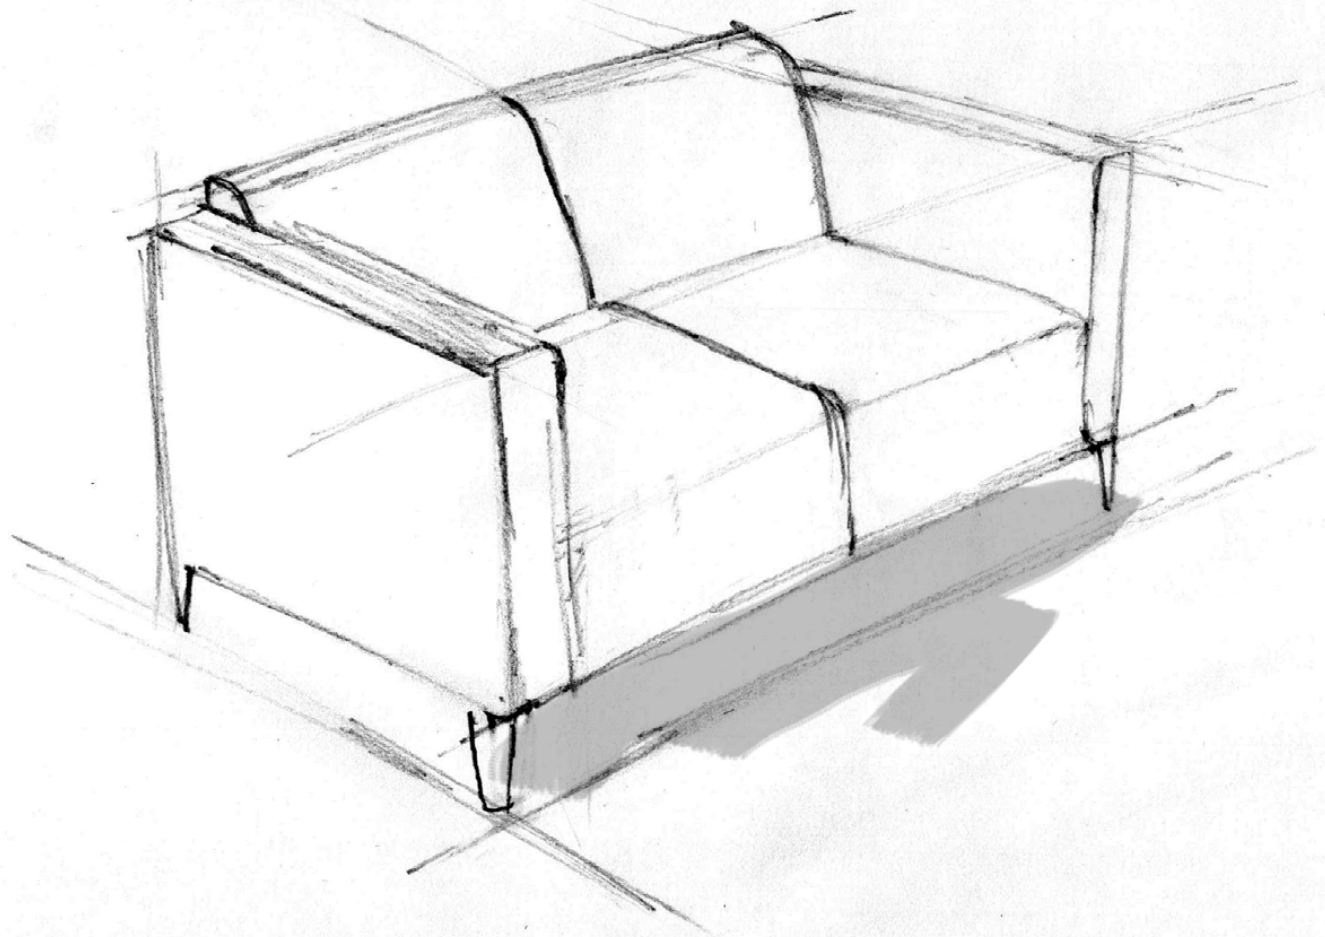

nurus

Claire Genel Bakış

Tasarım **Nurus D Lab**

Davetkar ve konforlu...

Claire yalın tasarımı, zengin renk ve materyal seçenekleri ile evlerden yönetici ofislerine ve sosyal alanlara kadar tüm yaşam alanlarına kolaylıkla uyum sağlıyor.

İnsan bedeniyle uyumlu ölçüleri ve geniş oturma alanı sayesinde üst düzey konfor sağlayan Claire, zarif metal ayakları ve kusursuz dikişleriyle konforu şıklıkla tamamlıyor.

Türkiye Kulüpler Birliği Merkezi