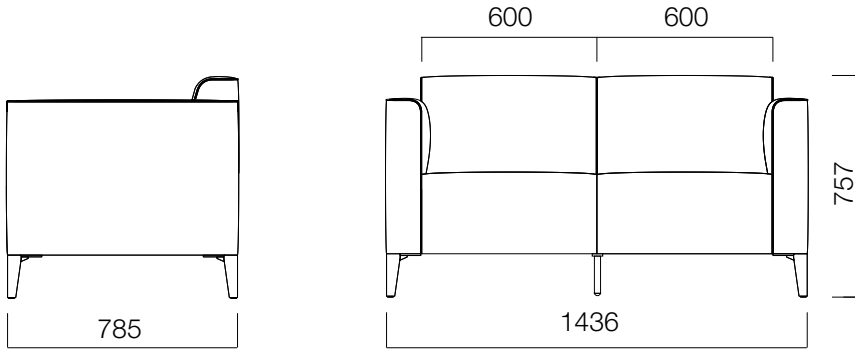

Yaşam alanlarının konforlu ve şık tamamlayıcısı.

ÖLÇÜLER (mm)

Claire Tekli

Claire İkili

Claire Üçlü

Ölçüler milimetre olarak gösterilmiştir.

Materyal

Kumaş, deri ve suni deri döşeme seçenekleri vardır. Ayakları tozboyadır.*