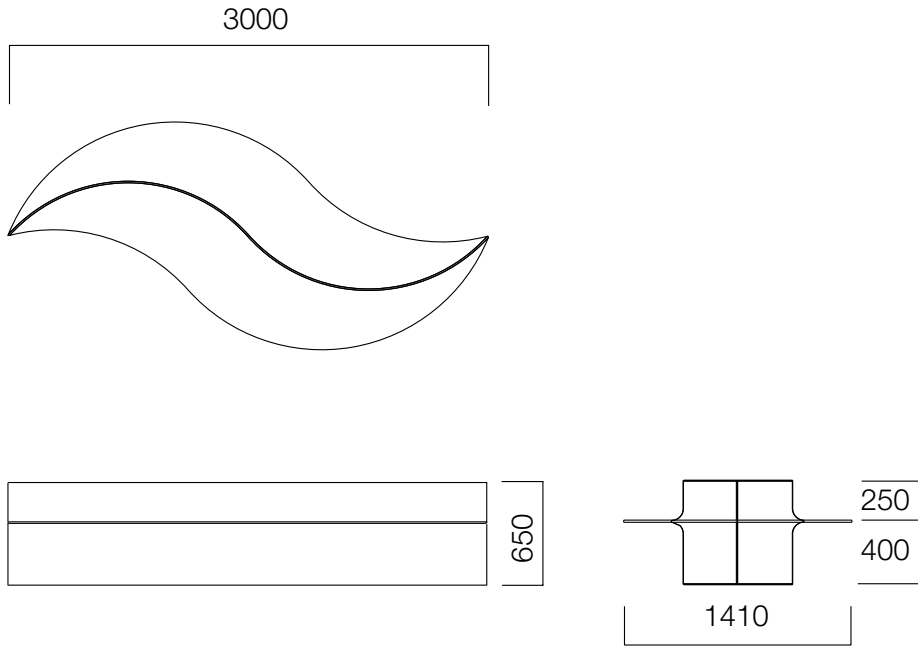

Beyaz rengi ve kıvrımlı formu uyumu ve akışkanlığı temsil eden Mare, çift yönlü oturma imkanı sunuyor.

Tasarım Aziz Saryer

1950 yılında İstanbul'da doğan Aziz Saryer, 1971 yılında Derin Design'ı kurarak profesyonel olarak mobilya ve mekan tasarımına başlamıştır. Saryer'in mesleğe duyduğu ilgi ve istikrarlı çalışmaları bugün kendisini dünya tasarım arenasında önemli bir konuma taşımıştır. 1999 yılında, Derin için hazırladığı koleksiyonunu geliştirmiş ve bir yıl sonra dünyanın sayılı markası arasında yerini almıştır. Saryer, Cappellini, Moroso, Zeritalia ve Scia ile çalışmıştır.

ÖLÇÜLER (mm)

Boyutlar milimetre olarak ifade edilmiştir.

Materyal

Gövdesi lake boyalı fiberglastır.*

*Teknik dokümandan detaylı bilgi edinebilirsiniz.