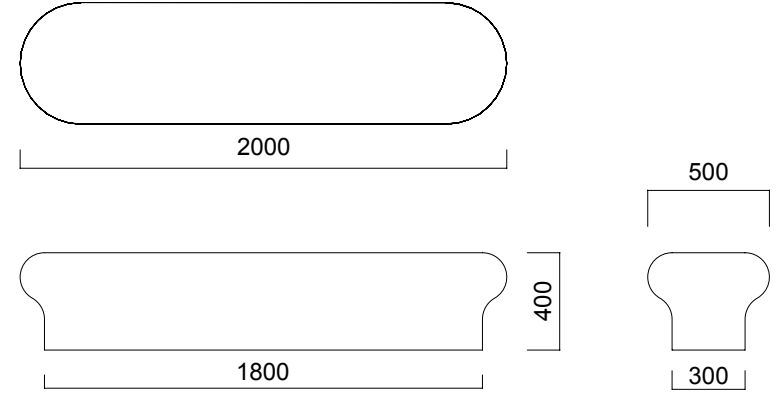

ÖLÇÜLER (mm)

Cork Bank