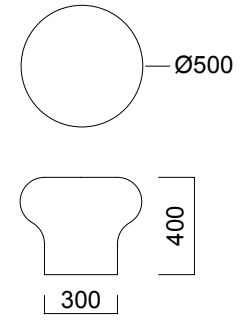

Cork, lineer tasarıma sahip, 2 metre uzunluęundaki bank ve apı 50 cm olan puftan oluřan rn ailesi ile kullanıldıęı alanı farklılařtırıyor. Fiberglastan rettięimiz Cork'un, puflarını lake boyalı ya da zengin renk seenekleriyle kumař kaplı olarak tercih edebilirsiniz.

Cork Bank

Cork Tekli Puf

ÖLÇÜLER (mm)

Cork Bank

Cork Tekli Puf

[nurus.com/cork](https://nurus.com/cork)