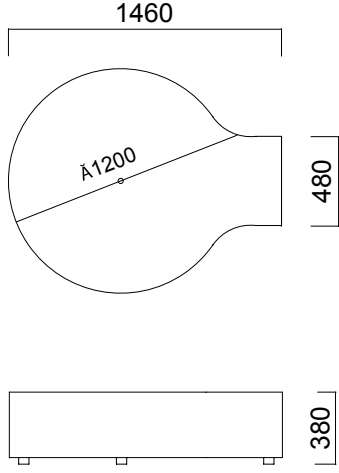

ÖLÇÜLER (mm)

Connect Sofa

Connect Puf

Connect Sehpa

Connect Kombinasyonlar

ÖLÇÜLER (mm)

Connect Jr. Sofa

Connect Jr. Sehpa

Connect Jr. Puf

Connect Jr. Üçgen Puf

Connect JR Kombinasyonlar

Ölçüler milimetre olarak gösterilmiştir.

Materyal

Döşemesi kumaş, deri ya da suni deri olabilir. Sehpalar beyaz, kompakt laminattır.*

*Teknik dokümandan detaylı bilgi edinebilirsiniz.