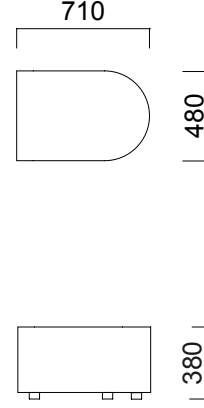

ÖLÇÜLER (mm)

Connect Sofa

Connect Puf

Connect Sehpa

Connect Kombinasyonlar

ÖLÇÜLER (mm)

Connect Jr. Sofa

Connect Jr. Sehpa

Connect Jr. Puf

Connect Jr. Üçgen Puf

Connect JR Kombinasyonlar

Ölçüler milimetre olarak gösterilmiştir.

Materyal

Döşemesi kumaş, deri ya da suni deri olabilir. Sehpalar beyaz, kompakt laminattır.*

*Teknik dokümandan detaylı bilgi edinebilirsiniz.