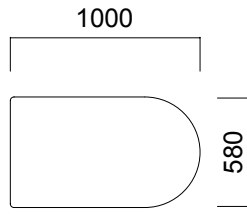

nurus

Connect

Tasarım İnci Mutlu

Connect

Connect; özgün, alışılmıřın dıřında tasarımı ve dairesel formu ile i tasarımı ve mimari yapıya ritim ve hareket getiriyor. Koltuk, puf ve sehpalardan oluřan geniř ailesiyle Connect ve Connect Jr. mekanı ihtiyalarınız doėrultusunda kurgulamanızı saėlıyor. Connect ve Connect Jr.'in isteėe baėlı, hareketli sehpaları; kiřisel eřyalarınızı, dergi ve gazeteleri yerleřtirebileceėiniz bir alan sunuyor.

ÖLÇÜLER (mm)

Connect Sofa

Connect Puf

Connect Sehpa

Connect Kombinasyonlar

ÖLÇÜLER (mm)

Connect Jr. Sofa

Connect Jr. Sehpa