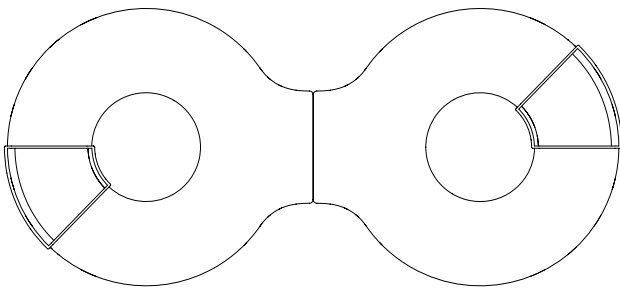

nurus

Connect

Tasarım İnci Mutlu

Connect

Connect; özgün, alışılmıřın dıřında tasarımı ve dairesel formu ile i tasarımı ve mimari yapıya ritim ve hareket getiriyor. Koltuk, puf ve sehpalardan oluřan geniř ailesiyle Connect ve Connect Jr. mekanı ihtiyalarınız doėrultusunda kurgulamanızı saėlıyor. Connect ve Connect Jr.'in isteėe baėlı, hareketli sehpaları; kiřisel eřyalarınızı, dergi ve gazeteleri yerleřtirebileceėiniz bir alan sunuyor.

ÖLÇÜLER (mm)

Connect Sofa

Connect Puf

Connect Sehpa

Connect Kombinasyonlar

ÖLÇÜLER (mm)

Connect Jr. Sofa

Connect Jr. Sehpa

Connect Jr. Puf

Connect Jr. Üçgen Puf

Connect JR Kombinasyonlar

Ölçüler milimetre olarak gösterilmiştir.

Materyal

Döşemesi kumaş, deri ya da suni deri olabilir. Sehpalar beyaz, kompakt laminattır.*

*Teknik dokümandan detaylı bilgi edinebilirsiniz.