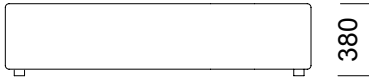

nurus

Connect

Tasarım İnci Mutlu

Connect

Connect; özgün, alışılmıřın dıřında tasarımı ve dairesel formu ile i tasarımı ve mimari yapıya ritim ve hareket getiriyor. Koltuk, puf ve sehpalardan oluřan geniř ailesiyle Connect ve Connect Jr. mekanı ihtiyalarınız doėrultusunda kurgulamanızı saėlıyor. Connect ve Connect Jr.'in isteėe baėlı, hareketli sehpaları; kiřisel eřyalarınızı, dergi ve gazeteleri yerleřtirebileceėiniz bir alan sunuyor.

ÖLÇÜLER (mm)

Connect Sofa

Connect Puf

Connect Sehpa

Connect Kombinasyonlar

ÖLÇÜLER (mm)

Connect Jr. Sofa

Connect Jr. Sehpa