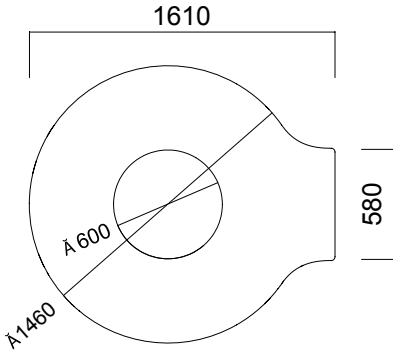

nurus

Connect

Tasarım İnci Mutlu

Connect

Connect; özgün, alışılmıřın dıřında tasarımı ve dairesel formu ile i tasarımı ve mimari yapıya ritim ve hareket getiriyor. Koltuk, puf ve sehpalardan oluřan geniř ailesiyle Connect ve Connect Jr. mekanı ihtiyalarınız doėrultusunda kurgulamanızı saėlıyor. Connect ve Connect Jr.'in isteėe baėlı, hareketli sehpaları; kiřisel eřyalarınızı, dergi ve gazeteleri yerleřtirebileceėiniz bir alan sunuyor.

ÖLÇÜLER (mm)

Connect Sofa

Connect Puf

Connect Sehpa

Connect Kombinasyonlar

ÖLÇÜLER (mm)

Connect Jr. Sofa

Connect Jr. Sehpa