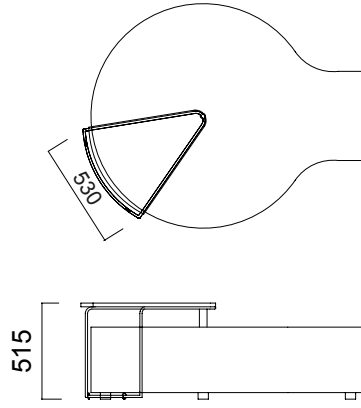

ÖLÇÜLER (mm)

Connect Sofa

Connect Puf

Connect Sehpa

Connect Kombinasyonlar

ÖLÇÜLER (mm)

Connect Jr. Sofa

Connect Jr. Sehpa

Connect Jr. Puf

Connect Jr. Üçgen Puf

Connect JR Kombinasyonlar

Ölçüler milimetre olarak gösterilmiştir.

Materyal

Döşemesi kumaş, deri ya da suni deri olabilir. Sehpalar beyaz, kompakt laminattır.*

*Teknik dokümandan detaylı bilgi edinebilirsiniz.