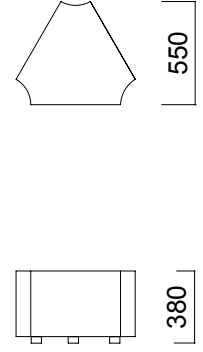

ÖLÇÜLER (mm)

Connect Sofa

Connect Puf

Connect Sehpa

Connect Kombinasyonlar

ÖLÇÜLER (mm)

Connect Jr. Sofa

Connect Jr. Sehpa

Connect Jr. Puf

Connect Jr. Üçgen Puf

Connect JR Kombinasyonlar

Ölçüler milimetre olarak gösterilmiştir.

Materyal

Döşemesi kumaş, deri ya da suni deri olabilir. Sehpalar beyaz, kompakt laminattır.*

*Teknik dokümandan detaylı bilgi edinebilirsiniz.