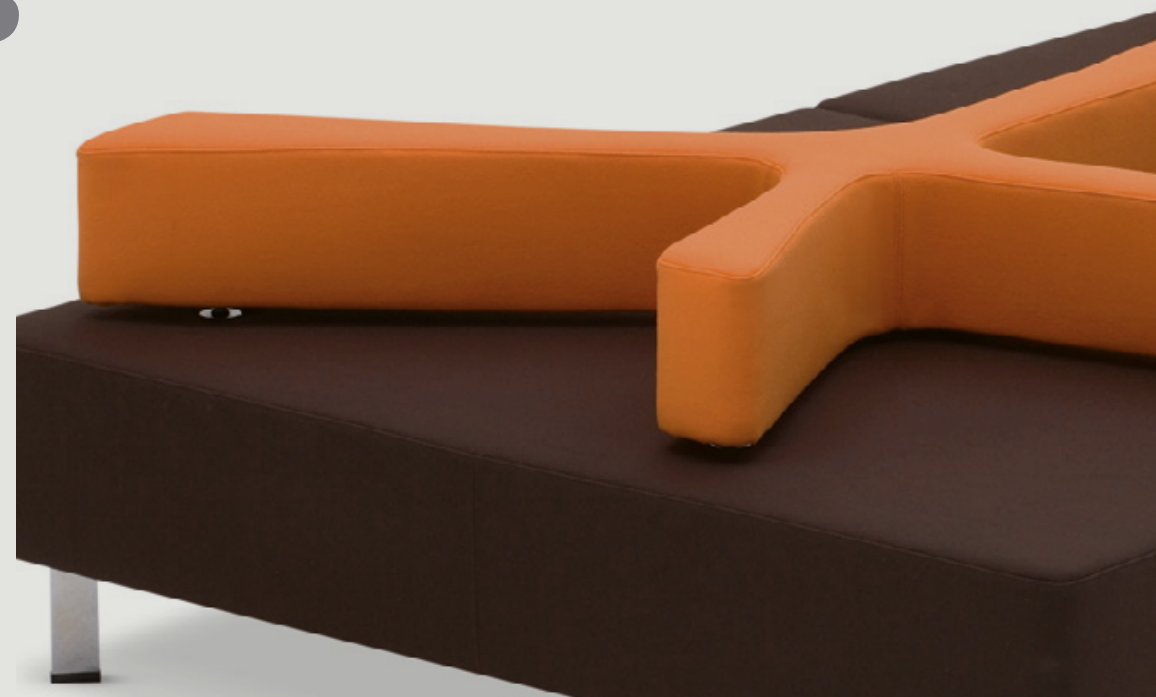

nurus

## Sosyalleşmenin en renkli hali.

4U, ortak alanlarda sosyalleşmeyi teşvik eden tasarımıyla canlı ve samimi alanlar oluşturuyor. Yüksekliği ayarlanabilen ve oturma alanlarını tanımlayan sırt desteği ile 4U, beklentilerinizin üzerinde bir konfor sunuyor.

2010  
1. Tasarım Ödülü

reddot design award  
winner 2009

**Neşeli, sosyal ve enerjik  
dinlenme alanları.**

Ece-Oğuz Yalım

A photograph of a modern lounge or waiting area. The walls are covered in dark wood paneling with horizontal lines. The ceiling features recessed rectangular light fixtures. The floor is made of dark, polished tiles. Several contemporary armchairs with light-colored backs and dark seats are arranged in the space. The word "nurus" is overlaid in the center in a bold, white, sans-serif font.