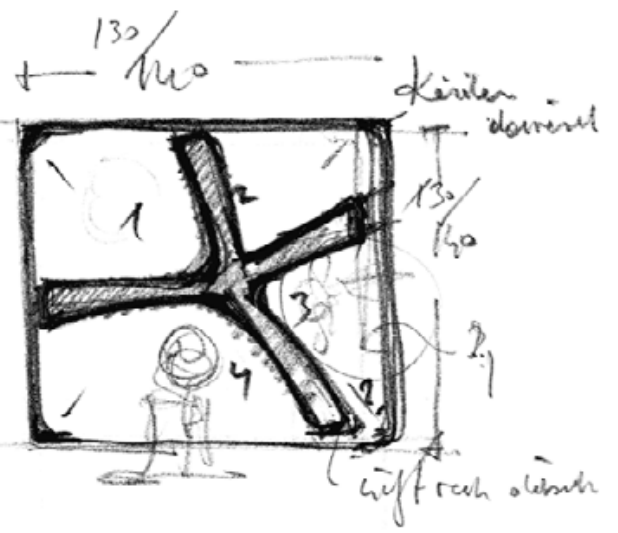

# 4U Genel Bakış

Tasarım **Ece-Oğuz Yalım**

---

## Sosyalleşmenin en renkli hali.

4U, ortak alanlarda sosyalleşmeyi teşvik eden tasarımıyla canlı ve samimi alanlar oluşturuyor. Yüksekliği ayarlanabilen ve oturma alanlarını tanımlayan sırt desteği ile 4U, beklentilerinizin üzerinde bir konfor sunuyor.

2010  
1. Tasarım Ödülü

reddot design award  
winner 2009

**Neşeli, sosyal ve enerjik  
dinlenme alanları.**

Ece-Oğuz Yalım

A photograph of a modern lounge or waiting area. The walls are covered in dark wood paneling with horizontal lines. The ceiling features recessed rectangular light fixtures. The floor is made of dark, polished tiles. Several contemporary armchairs with light-colored backs and dark seats are arranged in the space. The word "nurus" is overlaid in the center in a bold, white, sans-serif font.